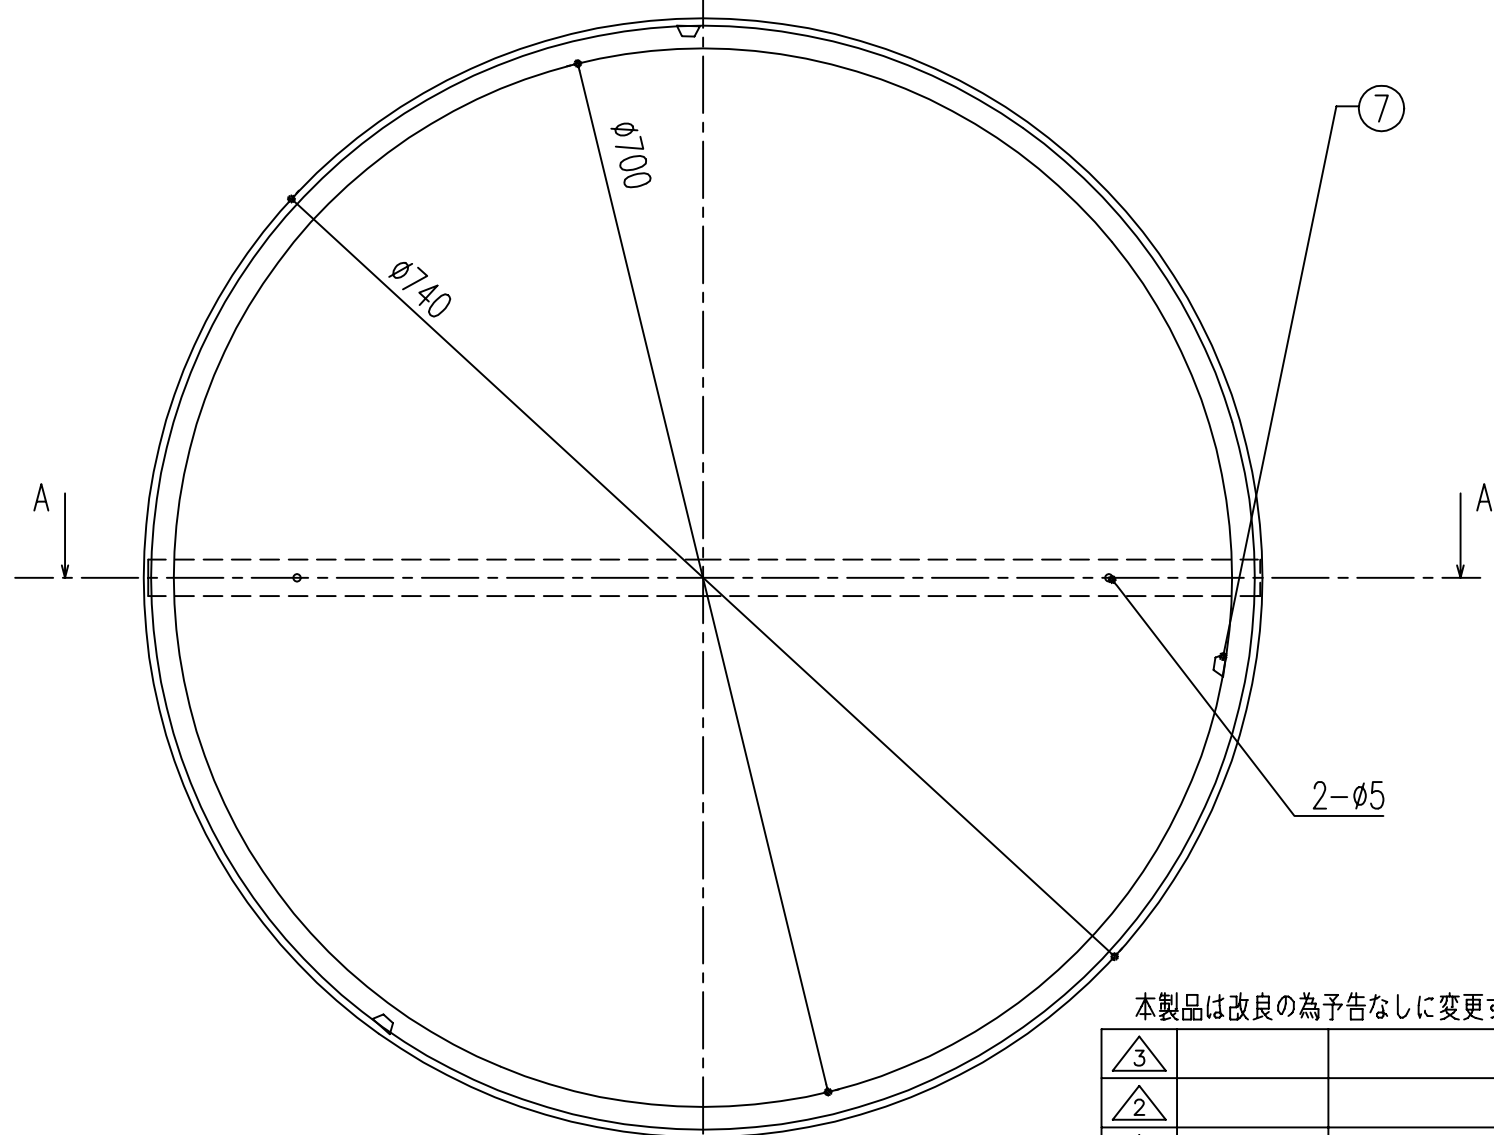

商品番号	商品名	材質	仕上げ	サイズ		重量 (kg)
				W	H	
691-171	ドームミラー D70	アルミ+アクリル	シルバー	φ740	300	1.9

8	吊下げ用チェーン	1	スチール		330+ (535×3)
7	パンポン	3	SJ-5018 (3M)		W12.7×H5.8
6	両面テープ	1	t=0.40 Y4920 (3M)		アクリル・フォーム・タイプ
5	爪-2	1	ステンレス t=1.5		
4	爪	1	ステンレス t=1.5		
3	天井付けアルミ	1	アルミ t=1.5		
2	リング	1	アルミ t=1.0		L=735
1	ミラー	1	アクリル t=3.0		

本製品は改良の為予告なしに変更する事があります。

3			
2			
1			
NO.	年月日	訂正事項	

角法	日付	H15. 1.15	部長	製図	検図	承認	縮尺
品番	図番	691-171					1/5
品名	ドームミラー D70		杉田エース株式会社				