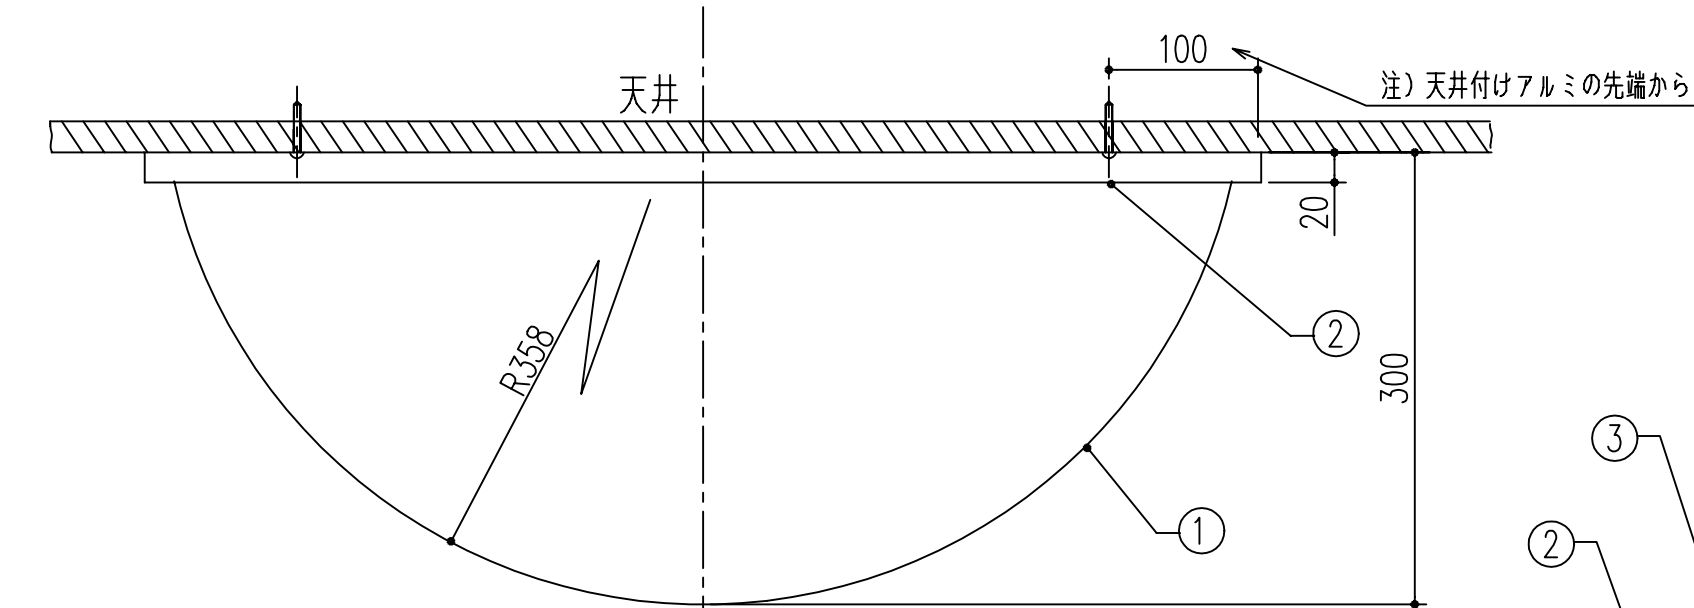

商品番号	商品名	材質	仕上げ	サイズ		重量 (kg)
				W	H	
691-171	ドームミラー D70	アルミ+アクリル	シルバー	φ740	300	1.9

8	吊下げ用チェーン	1	スチール		330+ (535×3)
7	パンポン	3	SJ-5018 (3M)		W12.7×H5.8
6	両面テープ	1	t=0.40 Y4920 (3M)		アクリル・フォーム・タイプ
5	爪-2	1	ステンレス t=1.5		
4	爪	1	ステンレス t=1.5		
3	天井付けアルミ	1	アルミ t=1.5		
2	リング	1	アルミ t=1.0		L=735
1	ミラー	1	アクリル t=3.0		

本製品は改良の為予告なしに変更する事があります。

3			
2			
1			
NO.	年月日	訂正事項	

角法	日付	H15. 1.15	部長	製図	検図	承認	縮尺
品番	図番	691-171					1/5
品名	ドームミラー D70		杉田エース株式会社				