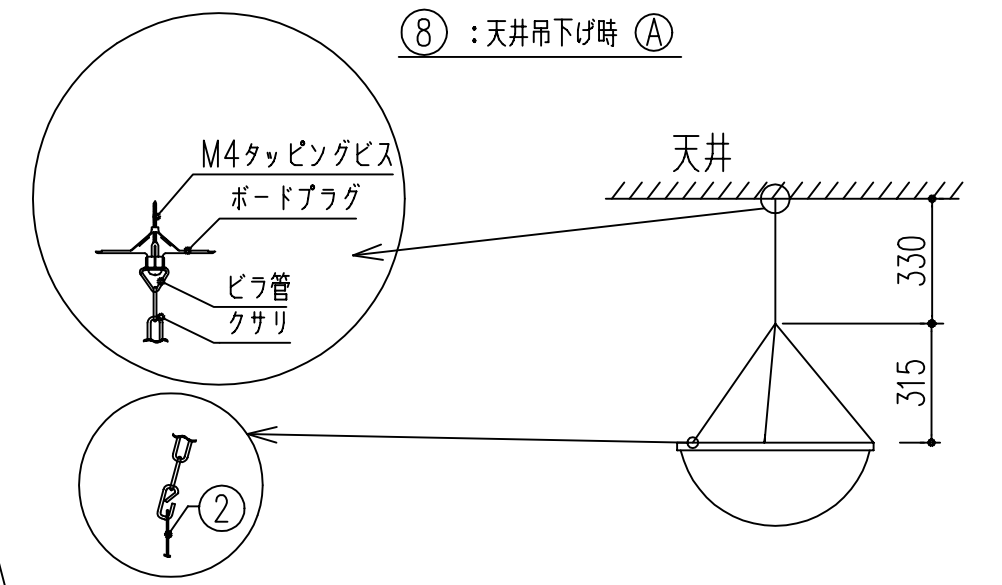

商品番号	商品名	材質	仕上げ	サイズ		重量 (kg)
				W	H	
691-171	ドームミラー D70	アルミ+アクリル	シルバー	φ740	300	1.9

8	吊下げ用チェーン	1	スチール		330+ (535×3)
7	パンポン	3	SJ-5018 (3M)		W12.7×H5.8
6	両面テープ	1	t=0.40 Y4920 (3M)		アクリル・フォーム・タイプ
5	爪-2	1	ステンレス t=1.5		
4	爪	1	ステンレス t=1.5		
3	天井付けアルミ	1	アルミ t=1.5		
2	リング	1	アルミ t=1.0		L=735
1	ミラー	1	アクリル t=3.0		

本製品は改良の為予告なしに変更する事があります。

3			
2			
1			
NO.	年月日	訂正事項	

角法	日付	H15. 1.15	部長	製図	検図	承認	縮尺
品番	図番	691-171					1/5
品名	ドームミラー D70		杉田エース株式会社				