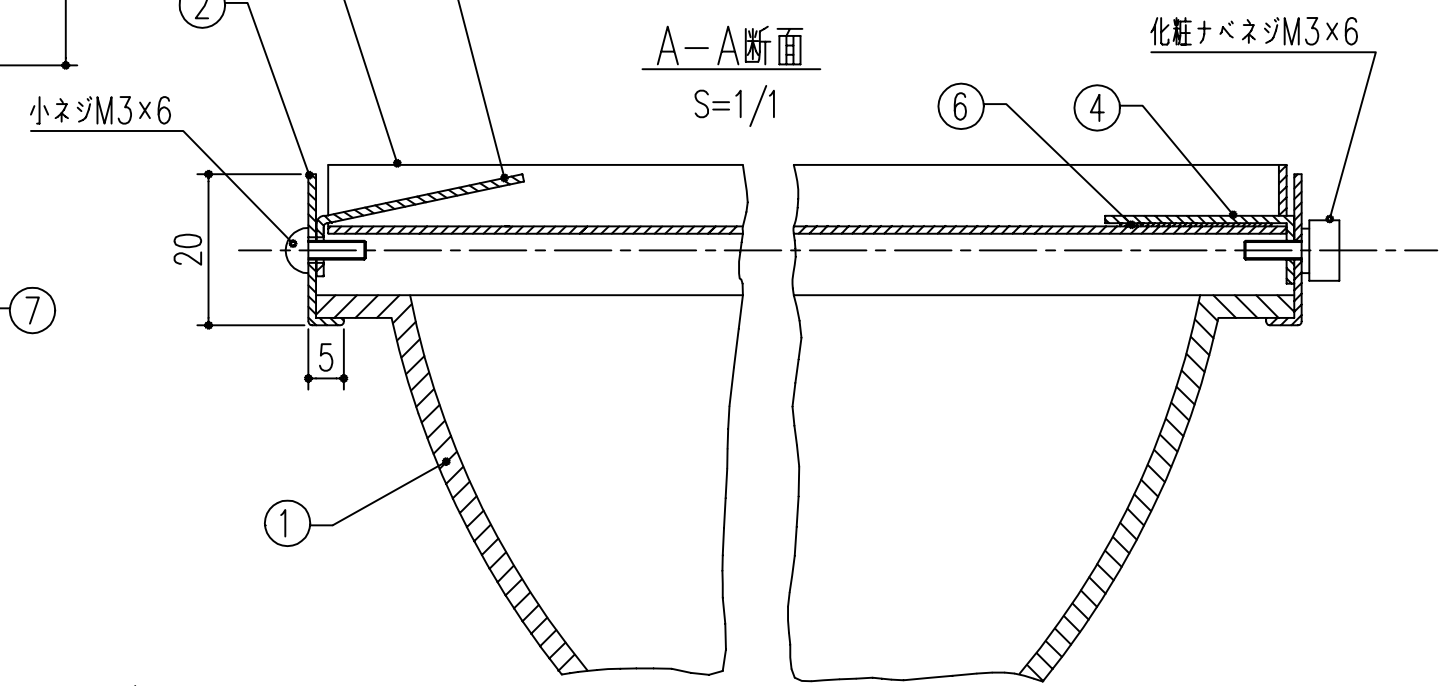

商品番号	商品名	材質	仕上げ	サイズ		重量 (kg)
				W	H	
691-171	ドームミラー D70	アルミ+アクリル	シルバー	φ740	300	1.9

8	吊下げ用チェーン	1	スチール		330+ (535×3)
7	パンポン	3	SJ-5018 (3M)		W12.7×H5.8
6	両面テープ	1	t=0.40 Y4920 (3M)		アクリル・フォーム・タイプ
5	爪-2	1	ステンレス t=1.5		
4	爪	1	ステンレス t=1.5		
3	天井付けアルミ	1	アルミ t=1.5		
2	リング	1	アルミ t=1.0		L=735
1	ミラー	1	アクリル t=3.0		

本製品は改良の為予告なしに変更する事があります。

3			
2			
1			
NO.	年月日	訂正事項	

角法	日付	H15. 1.15	部長	製図	検図	承認	縮尺
品番	図番	691-171					1/5
品名	ドームミラー D70		杉田エース株式会社				