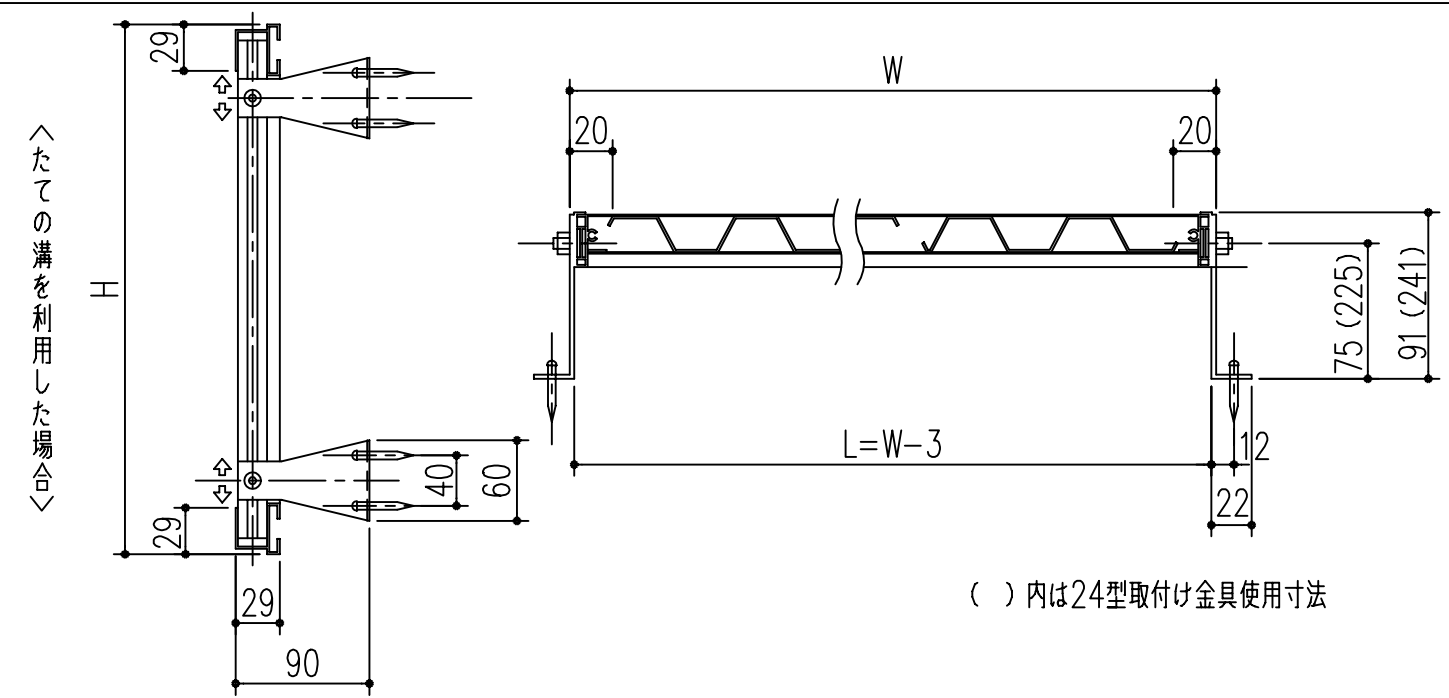

Dタイプ寸法図

取付け金具寸法図

商品番号	商品名	商品番号	商品名	商品番号	商品名
636-371	SC15-30	636-377	SC25-45	636-384	SC30-60
636-372	SC20-30	636-378	SC30-45	636-385	SC35-60
636-373	SC25-30	636-379	SC35-45	636-386	SC20-90
636-374	SC30-30	636-381	SC15-60	636-387	SB25-90
636-375	SC15-45	636-382	SB20-60	636-388	SC30-90
636-376	SC20-45	636-383	SC25-60	636-389	SC35-90

\*目隠しパネル 強化塩化ビニル製  
 \*パネル枠 アルミ製 アルマイト 9ミクロン  
 クリア塗装 7ミクロン

主に使用する場所	高さ呼称	巾呼称				
		製品巾	3尺	4尺5寸	6尺	9尺
手洗窓	1尺5寸窓	353	15-30	15-45	15-60	
台所高窓	2尺窓	453	20-30	20-45	20-60	20-90
	2尺5寸窓	603	25-30	25-45	25-60	25-90

主に使用する場所	高さ呼称	巾呼称				
		製品巾	3尺	4尺5寸	6尺	9尺
子供部屋・浴室 ベランダ	2尺8寸窓	753	30-30	30-45	30-60	30-90
	3尺窓					
居間・寝室・食堂	3尺5寸窓	903		35-45	35-60	35-90
	4尺窓					
	4尺5寸窓					

本製品は改良の為予告なしに変更する事があります。

角法	日付	部長	製図	検図	承認	縮尺	
3	H15. 1.15						
2							
1							
NO.	年月日	訂正事項	品名	さわか目隠し SCタイプ ホワイト枠 クリスタルパネル			備考
杉岡エース株式会社							