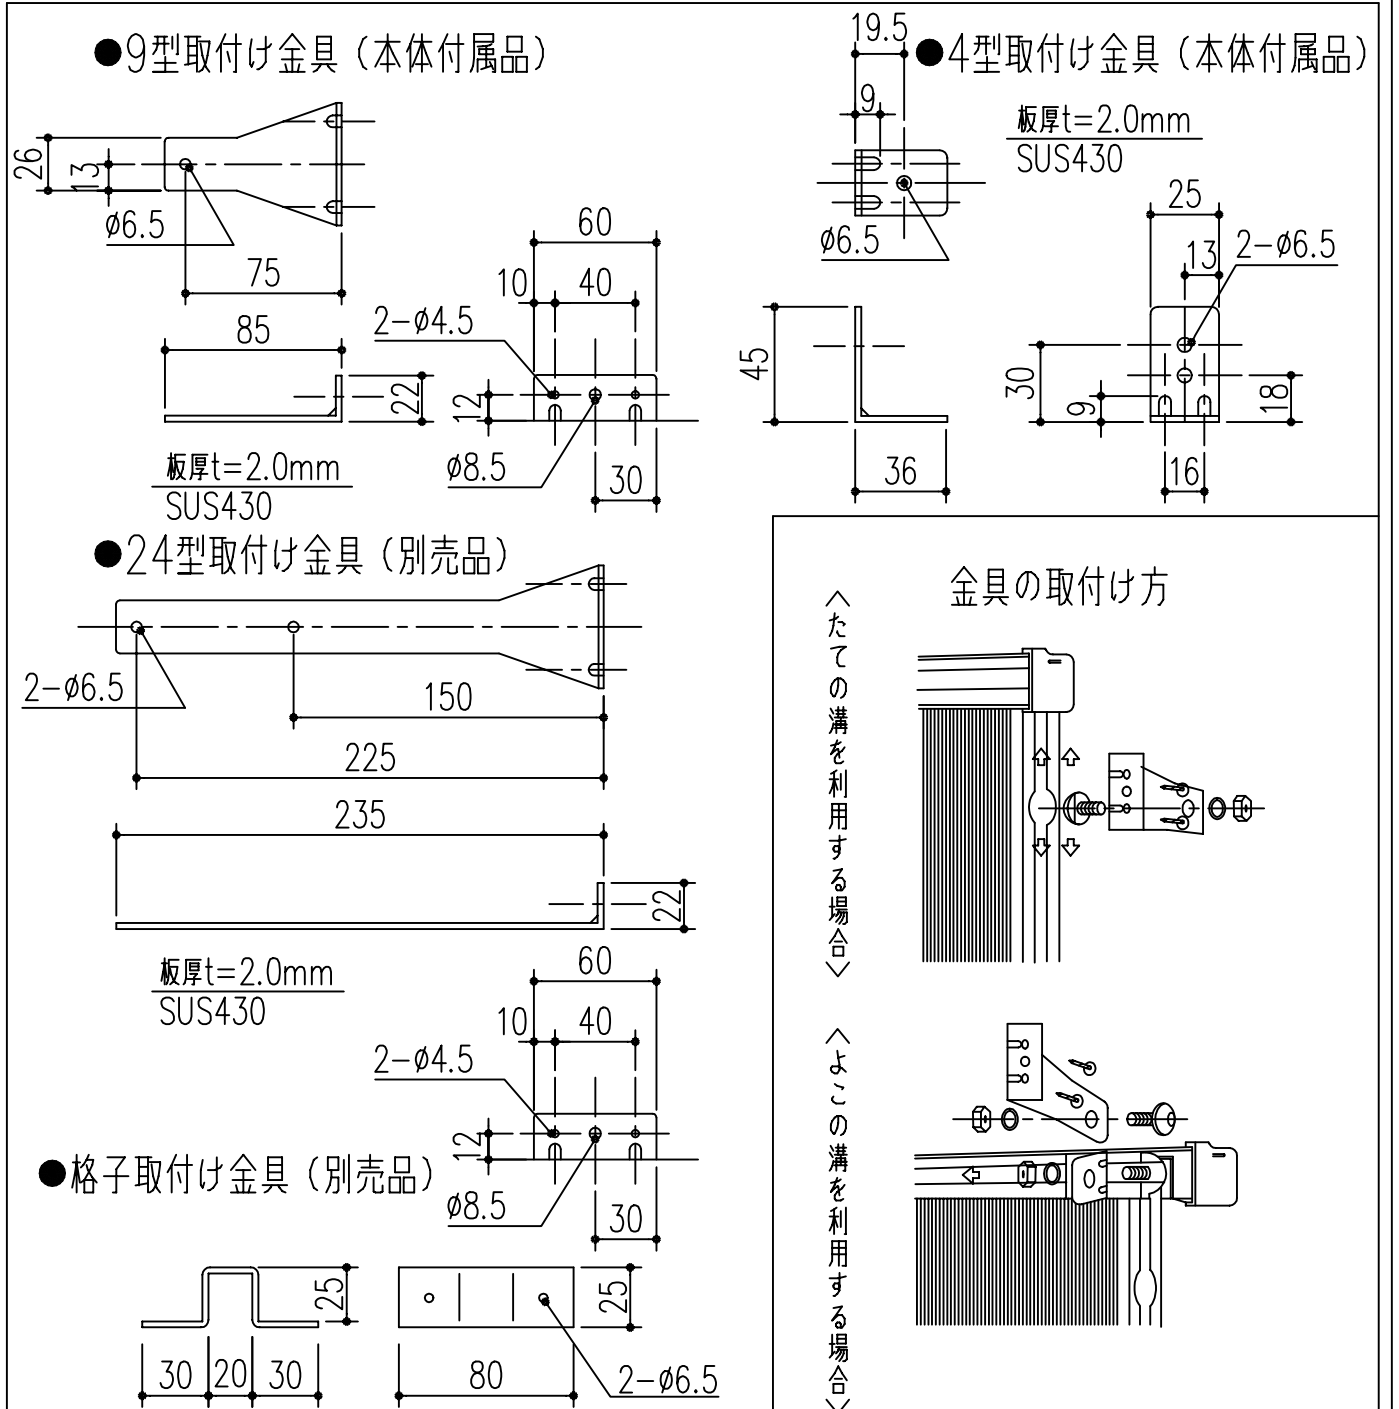

Dタイプ寸法図

取付け金具寸法図

商品番号	商品名	商品番号	商品名	商品番号	商品名
636-371	SC15-30	636-377	SC25-45	636-384	SC30-60
636-372	SC20-30	636-378	SC30-45	636-385	SC35-60
636-373	SC25-30	636-379	SC35-45	636-386	SC20-90
636-374	SC30-30	636-381	SC15-60	636-387	SB25-90
636-375	SC15-45	636-382	SB20-60	636-388	SC30-90
636-376	SC20-45	636-383	SC25-60	636-389	SC35-90

\*目隠しパネル 強化塩化ビニル製  
 \*パネル枠 アルミ製 アルマイト 9ミクロン  
 クリア塗装 7ミクロン

主に使用する場所	高さ呼称	巾呼称				
		製品巾	3尺	4尺5寸	6尺	9尺
手洗窓	1尺5寸窓	353	15-30	15-45	15-60	
台所高窓	2尺窓	453	20-30	20-45	20-60	20-90
	2尺5寸窓	603	25-30	25-45	25-60	25-90

主に使用する場所	高さ呼称	巾呼称				
		製品巾	3尺	4尺5寸	6尺	9尺
子供部屋・浴室 ベランダ	2尺8寸窓	753	30-30	30-45	30-60	30-90
	3尺窓					
居間・寝室・食堂	3尺5寸窓	903		35-45	35-60	35-90
	4尺窓					
	4尺5寸窓					

本製品は改良の為予告なしに変更する事があります。

角法	日付	部長	製図	検図	承認	縮尺	
3	H15. 1.15						
2							
1							
NO.	年月日	訂正事項	品名	さわか目隠し SCタイプ ホワイト枠 クリスタルパネル			備考
杉岡エース株式会社							