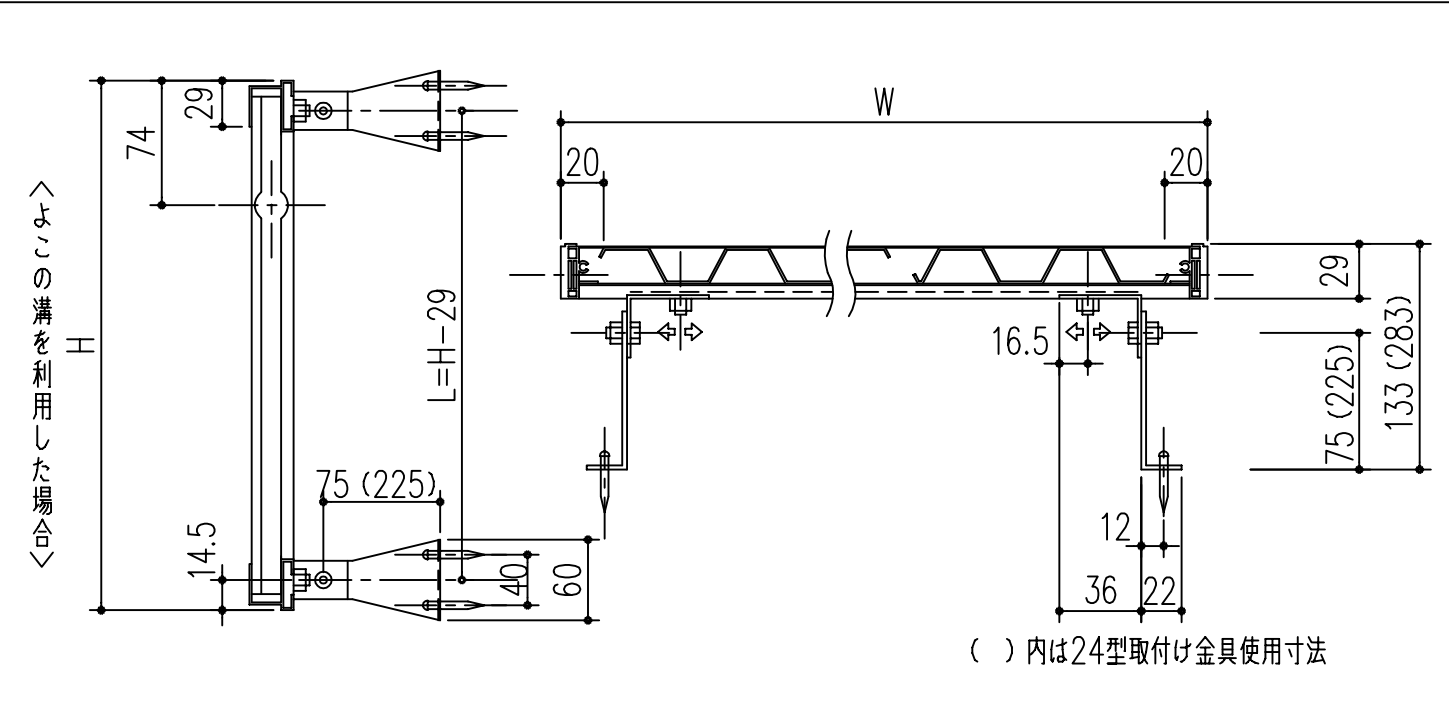

Dタイプ寸法図

取付け金具寸法図

商品番号	商品名	商品番号	商品名	商品番号	商品名
636-371	SC15-30	636-377	SC25-45	636-384	SC30-60
636-372	SC20-30	636-378	SC30-45	636-385	SC35-60
636-373	SC25-30	636-379	SC35-45	636-386	SC20-90
636-374	SC30-30	636-381	SC15-60	636-387	SB25-90
636-375	SC15-45	636-382	SB20-60	636-388	SC30-90
636-376	SC20-45	636-383	SC25-60	636-389	SC35-90

\*目隠しパネル 強化塩化ビニル製  
 \*パネル枠 アルミ製 アルマイト 9ミクロン  
 クリア塗装 7ミクロン

主に使用する場所	高さ呼称	巾呼称				
		製品巾	3尺	4尺5寸	6尺	9尺
手洗窓	1尺5寸窓	353	15-30	15-45	15-60	
台所高窓	2尺窓	453	20-30	20-45	20-60	20-90
	2尺5寸窓	603	25-30	25-45	25-60	25-90

主に使用する場所	高さ呼称	巾呼称				
		製品巾	3尺	4尺5寸	6尺	9尺
子供部屋・浴室 ベランダ	2尺8寸窓	753	30-30	30-45	30-60	30-90
	3尺窓					
居間・寝室・食堂	3尺5寸窓	903		35-45	35-60	35-90
	4尺窓					
	4尺5寸窓					

本製品は改良の為予告なしに変更する事があります。

角法	日付	部長	製図	検図	承認	縮尺	
3	H15. 1.15						
2							
1							
NO.	年月日	訂正事項	品名	さわか目隠し SCタイプ ホワイト枠 クリスタルパネル			備考
杉岡エース株式会社							