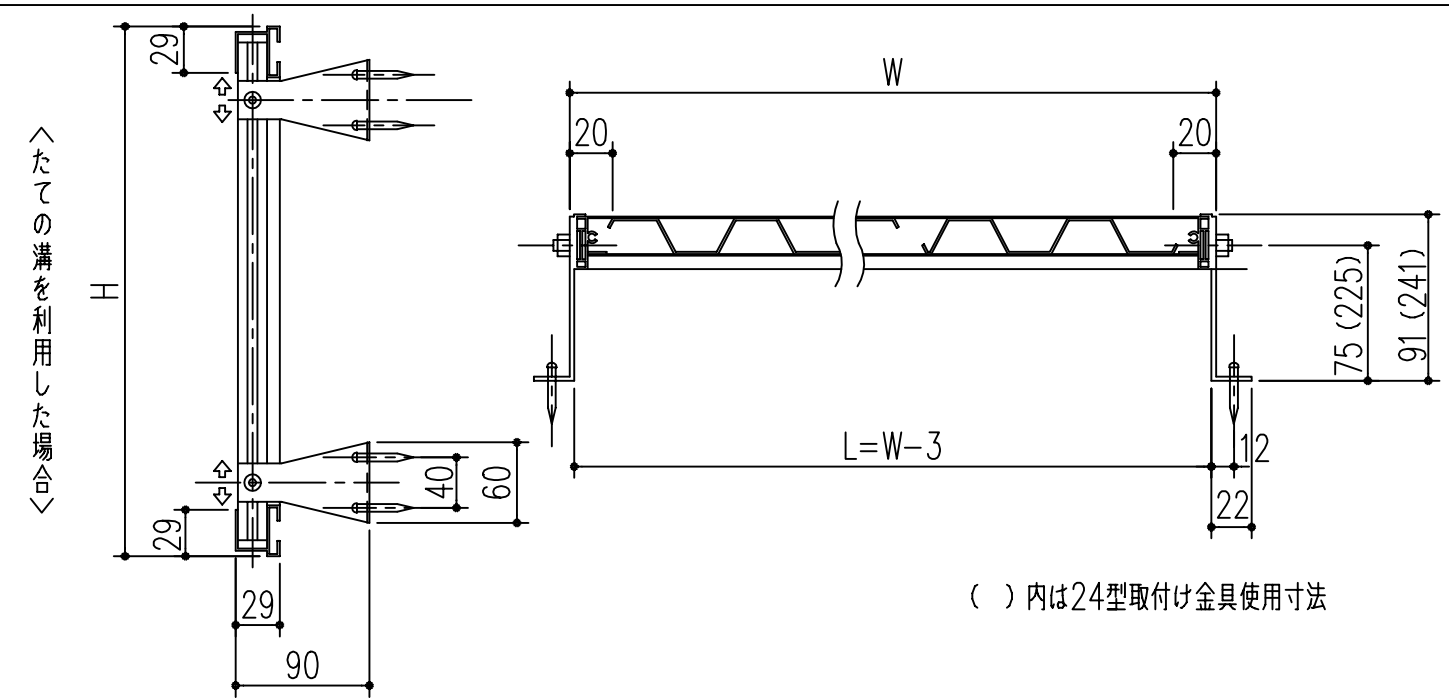

Dタイプ寸法図

取付け金具寸法図

商品番号	商品名	商品番号	商品名	商品番号	商品名
636-371	SC15-30	636-377	SC25-45	636-384	SC30-60
636-372	SC20-30	636-378	SC30-45	636-385	SC35-60
636-373	SC25-30	636-379	SC35-45	636-386	SC20-90
636-374	SC30-30	636-381	SC15-60	636-387	SB25-90
636-375	SC15-45	636-382	SB20-60	636-388	SC30-90
636-376	SC20-45	636-383	SC25-60	636-389	SC35-90

*目隠しパネル 強化塩化ビニル製
*パネル枠 アルミ製 アルマイト 9ミクロン
クリアー塗装 7ミクロン

主に使用する場所	高さ呼称	巾呼称				
		製品巾	3尺	4尺5寸	6尺	9尺
手洗窓	1尺5寸窓	353	15-30	15-45	15-60	
台所高窓	2尺窓	453	20-30	20-45	20-60	20-90
	2尺5寸窓	603	25-30	25-45	25-60	25-90

主に使用する場所	高さ呼称	巾呼称				
		製品巾	3尺	4尺5寸	6尺	9尺
子供部屋・浴室 ベランダ	2尺8寸窓	753	30-30	30-45	30-60	30-90
	3尺窓					
居間・寝室・食堂	3尺5寸窓	903		35-45	35-60	35-90
	4尺窓					
	4尺5寸窓					

本製品は改良の為予告なしに変更する事があります。

角法	日付	部長	製図	検図	承認	縮尺
3	H15. 1.15					
2						
1						FREE
NO.	年月日	訂正事項	品名	さわか目隠し SCタイプ ホワイト枠 クリスタルパネル		杉岡エース株式会社