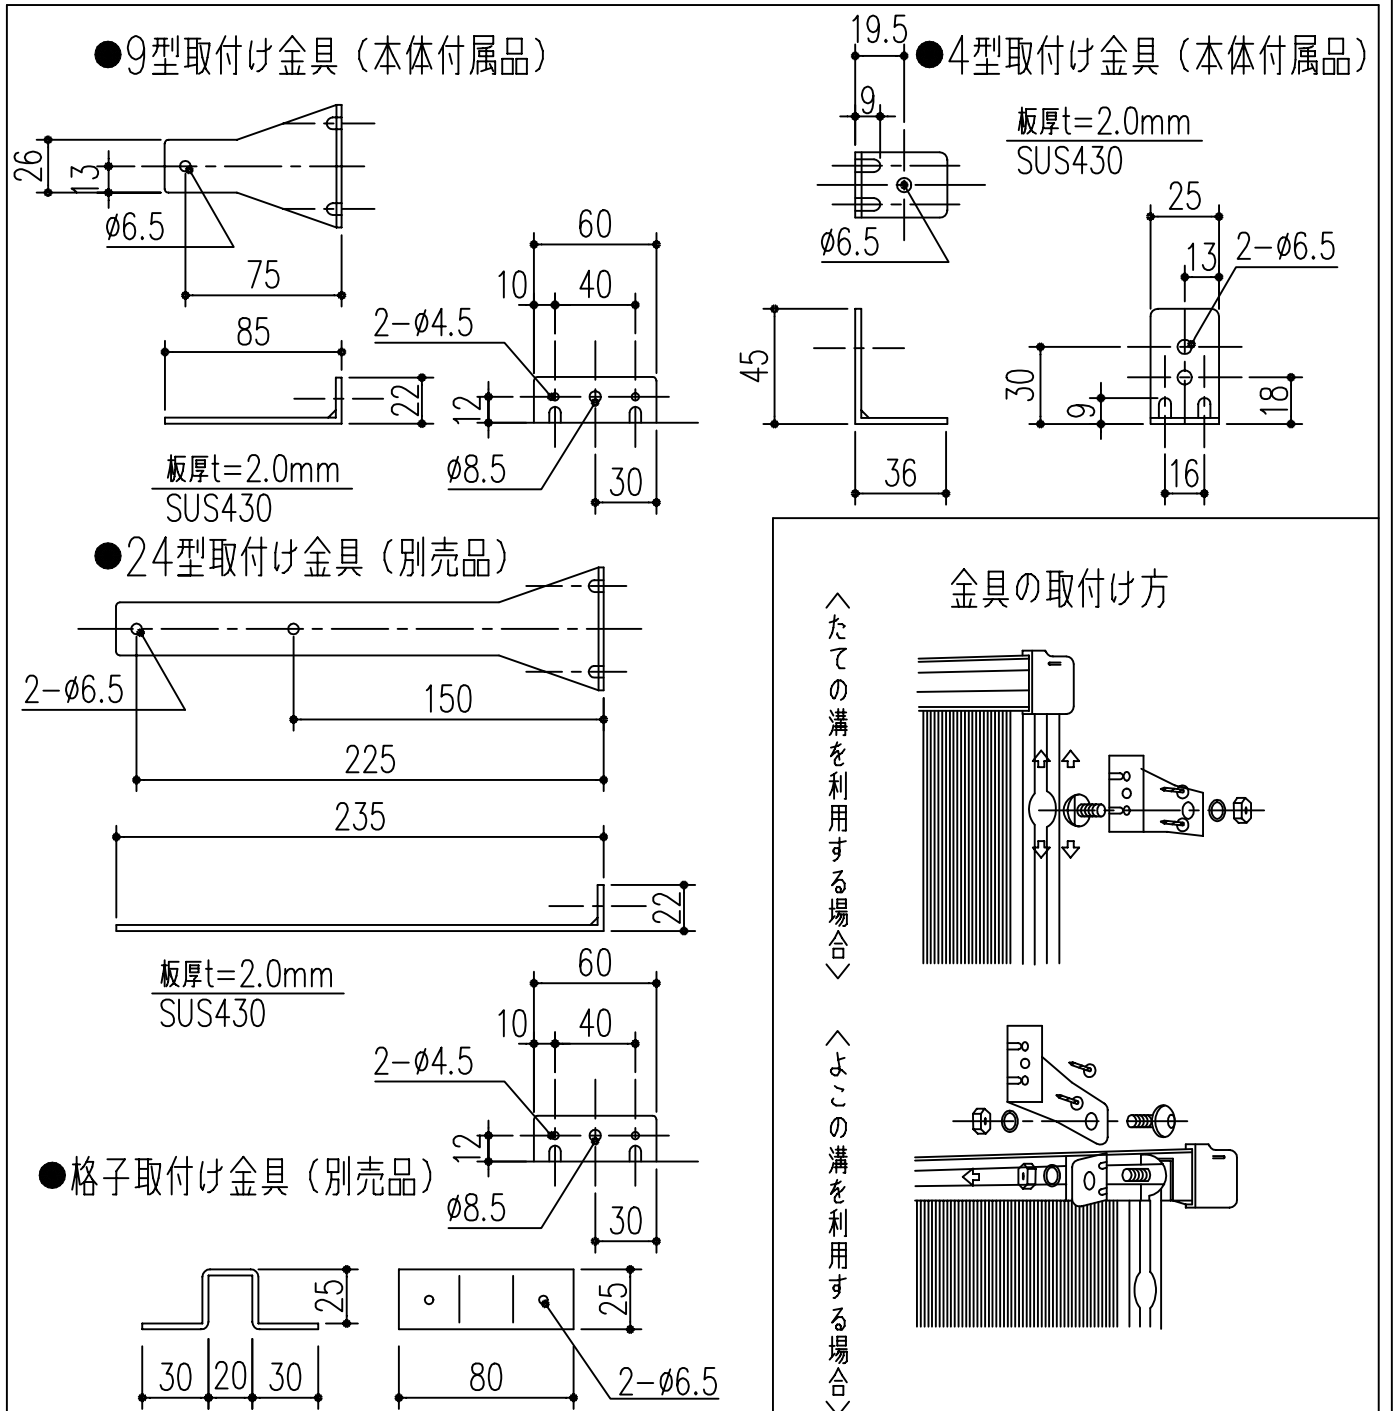

Dタイプ寸法図

取付け金具寸法図

商品番号	商品名	商品番号	商品名	商品番号	商品名
636-371	SC15-30	636-377	SC25-45	636-384	SC30-60
636-372	SC20-30	636-378	SC30-45	636-385	SC35-60
636-373	SC25-30	636-379	SC35-45	636-386	SC20-90
636-374	SC30-30	636-381	SC15-60	636-387	SB25-90
636-375	SC15-45	636-382	SB20-60	636-388	SC30-90
636-376	SC20-45	636-383	SC25-60	636-389	SC35-90

*目隠しパネル 強化塩化ビニル製
*パネル枠 アルミ製 アルマイト 9ミクロン
クリアー塗装 7ミクロン

主に使用する場所	高さ呼称	巾呼称				
		製品巾	3尺	4尺5寸	6尺	9尺
手洗窓	1尺5寸窓	353	15-30	15-45	15-60	
台所高窓	2尺窓	453	20-30	20-45	20-60	20-90
	2尺5寸窓	603	25-30	25-45	25-60	25-90

主に使用する場所	高さ呼称	巾呼称				
		製品巾	3尺	4尺5寸	6尺	9尺
子供部屋・浴室 ベランダ	2尺8寸窓	753	30-30	30-45	30-60	30-90
	3尺窓					
居間・寝室・食堂	3尺5寸窓	903		35-45	35-60	35-90
	4尺窓					
	4尺5寸窓					

本製品は改良の為予告なしに変更する事があります。

角法	日付	部長	製図	検図	承認	縮尺
3	H15. 1.15					
2						
1						FREE
NO.	年月日	訂正事項	品名	さわか目隠し SCタイプ ホワイト枠 クリスタルパネル		杉岡エース株式会社