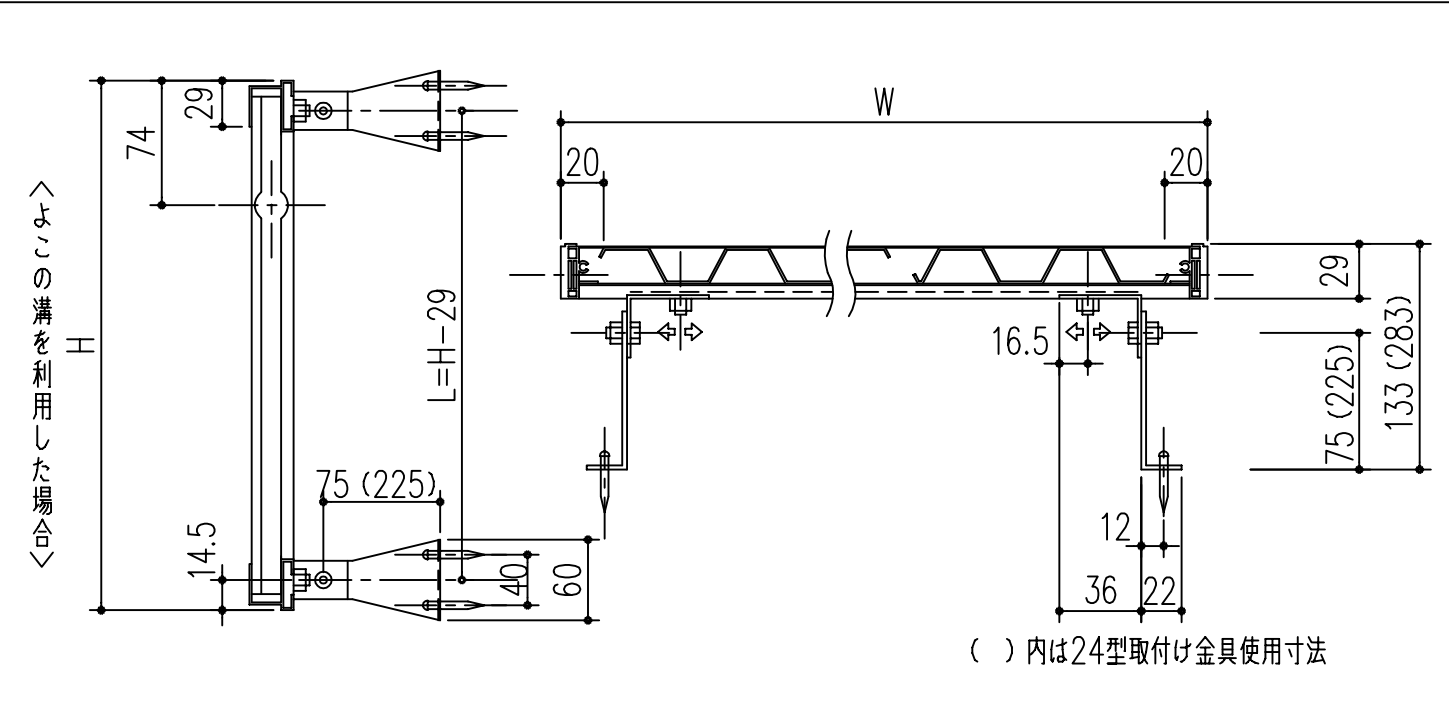

Dタイプ寸法図

取付け金具寸法図

商品番号	商品名	商品番号	商品名	商品番号	商品名
636-371	SC15-30	636-377	SC25-45	636-384	SC30-60
636-372	SC20-30	636-378	SC30-45	636-385	SC35-60
636-373	SC25-30	636-379	SC35-45	636-386	SC20-90
636-374	SC30-30	636-381	SC15-60	636-387	SB25-90
636-375	SC15-45	636-382	SB20-60	636-388	SC30-90
636-376	SC20-45	636-383	SC25-60	636-389	SC35-90

*目隠しパネル 強化塩化ビニル製
*パネル枠 アルミ製 アルマイト 9ミクロン
クリアー塗装 7ミクロン

主に使用する場所	高さ呼称	巾呼称				
		製品巾	3尺	4尺5寸	6尺	9尺
手洗窓	1尺5寸窓	353	15-30	15-45	15-60	
台所高窓	2尺窓	453	20-30	20-45	20-60	20-90
	2尺5寸窓	603	25-30	25-45	25-60	25-90

主に使用する場所	高さ呼称	巾呼称				
		製品巾	3尺	4尺5寸	6尺	9尺
子供部屋・浴室 ベランダ	2尺8寸窓	753	30-30	30-45	30-60	30-90
	3尺窓					
居間・寝室・食堂	3尺5寸窓	903		35-45	35-60	35-90
	4尺窓					
	4尺5寸窓					

本製品は改良の為予告なしに変更する事があります。

角法	日付	部長	製図	検図	承認	縮尺
3	H15. 1.15					
2						
1						FREE
NO.	年月日	訂正事項	品名	さわか目隠し SCタイプ ホワイト枠 クリスタルパネル		杉岡エース株式会社