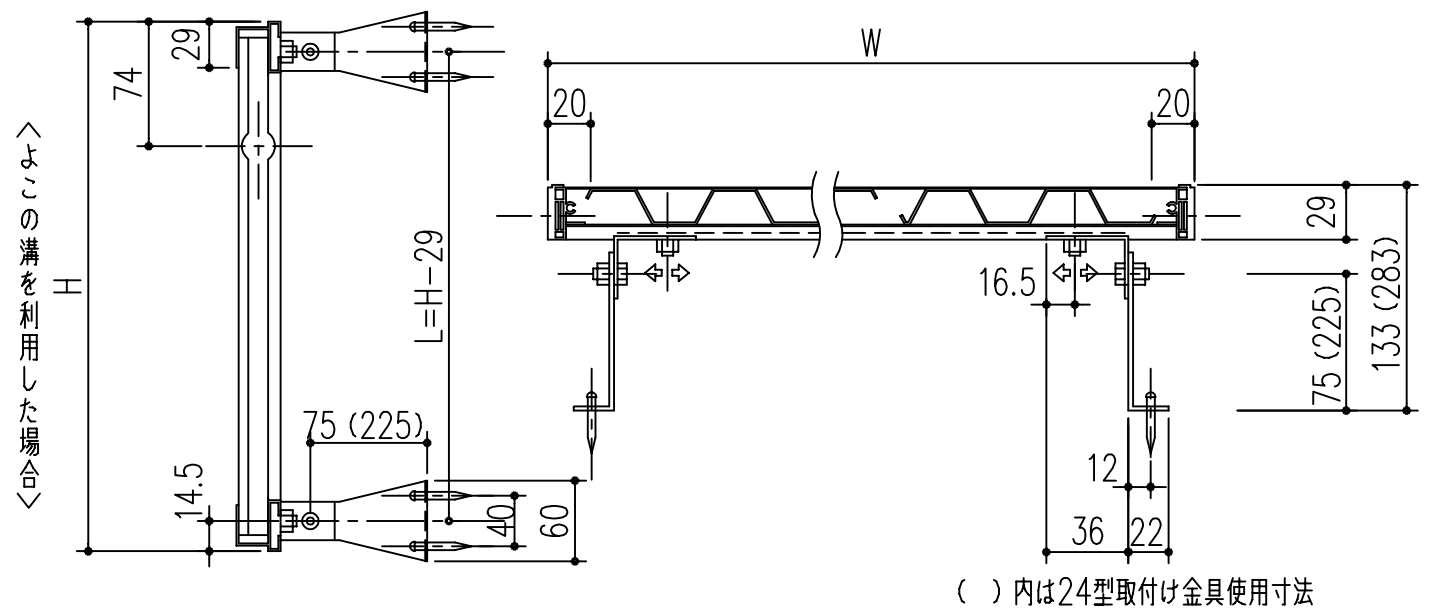

Dタイプ寸法図

取付け金具寸法図

商品番号	商品名	商品番号	商品名	商品番号	商品名
636-371	SC15-30	636-377	SC25-45	636-384	SC30-60
636-372	SC20-30	636-378	SC30-45	636-385	SC35-60
636-373	SC25-30	636-379	SC35-45	636-386	SC20-90
636-374	SC30-30	636-381	SC15-60	636-387	SB25-90
636-375	SC15-45	636-382	SB20-60	636-388	SC30-90
636-376	SC20-45	636-383	SC25-60	636-389	SC35-90

*目隠しパネル 強化塩化ビニル製
*パネル枠 アルミ製 アルマイト 9ミクロン
クリアー塗装 7ミクロン

主に使用する場所	高さ呼称	巾呼称				
		製品巾	3尺	4尺5寸	6尺	9尺
手洗窓	1尺5寸窓	353	15-30	15-45	15-60	
台所高窓	2尺窓	453	20-30	20-45	20-60	20-90
	2尺5寸窓	603	25-30	25-45	25-60	25-90

主に使用する場所	高さ呼称	巾呼称				
		製品巾	3尺	4尺5寸	6尺	9尺
子供部屋・浴室 ベランダ	2尺8寸窓	753	30-30	30-45	30-60	30-90
	3尺窓					
居間・寝室・食堂	3尺5寸窓	903		35-45	35-60	35-90
	4尺窓					
	4尺5寸窓					

本製品は改良の為予告なしに変更する事があります。

角法	日付	部長	製図	検図	承認	縮尺
3	H15. 1.15					
2						
1						FREE
NO.	年月日	訂正事項		品名		さわか目隠し SCタイプ ホワイト枠 クリスタルパネル
杉岡エース株式会社						