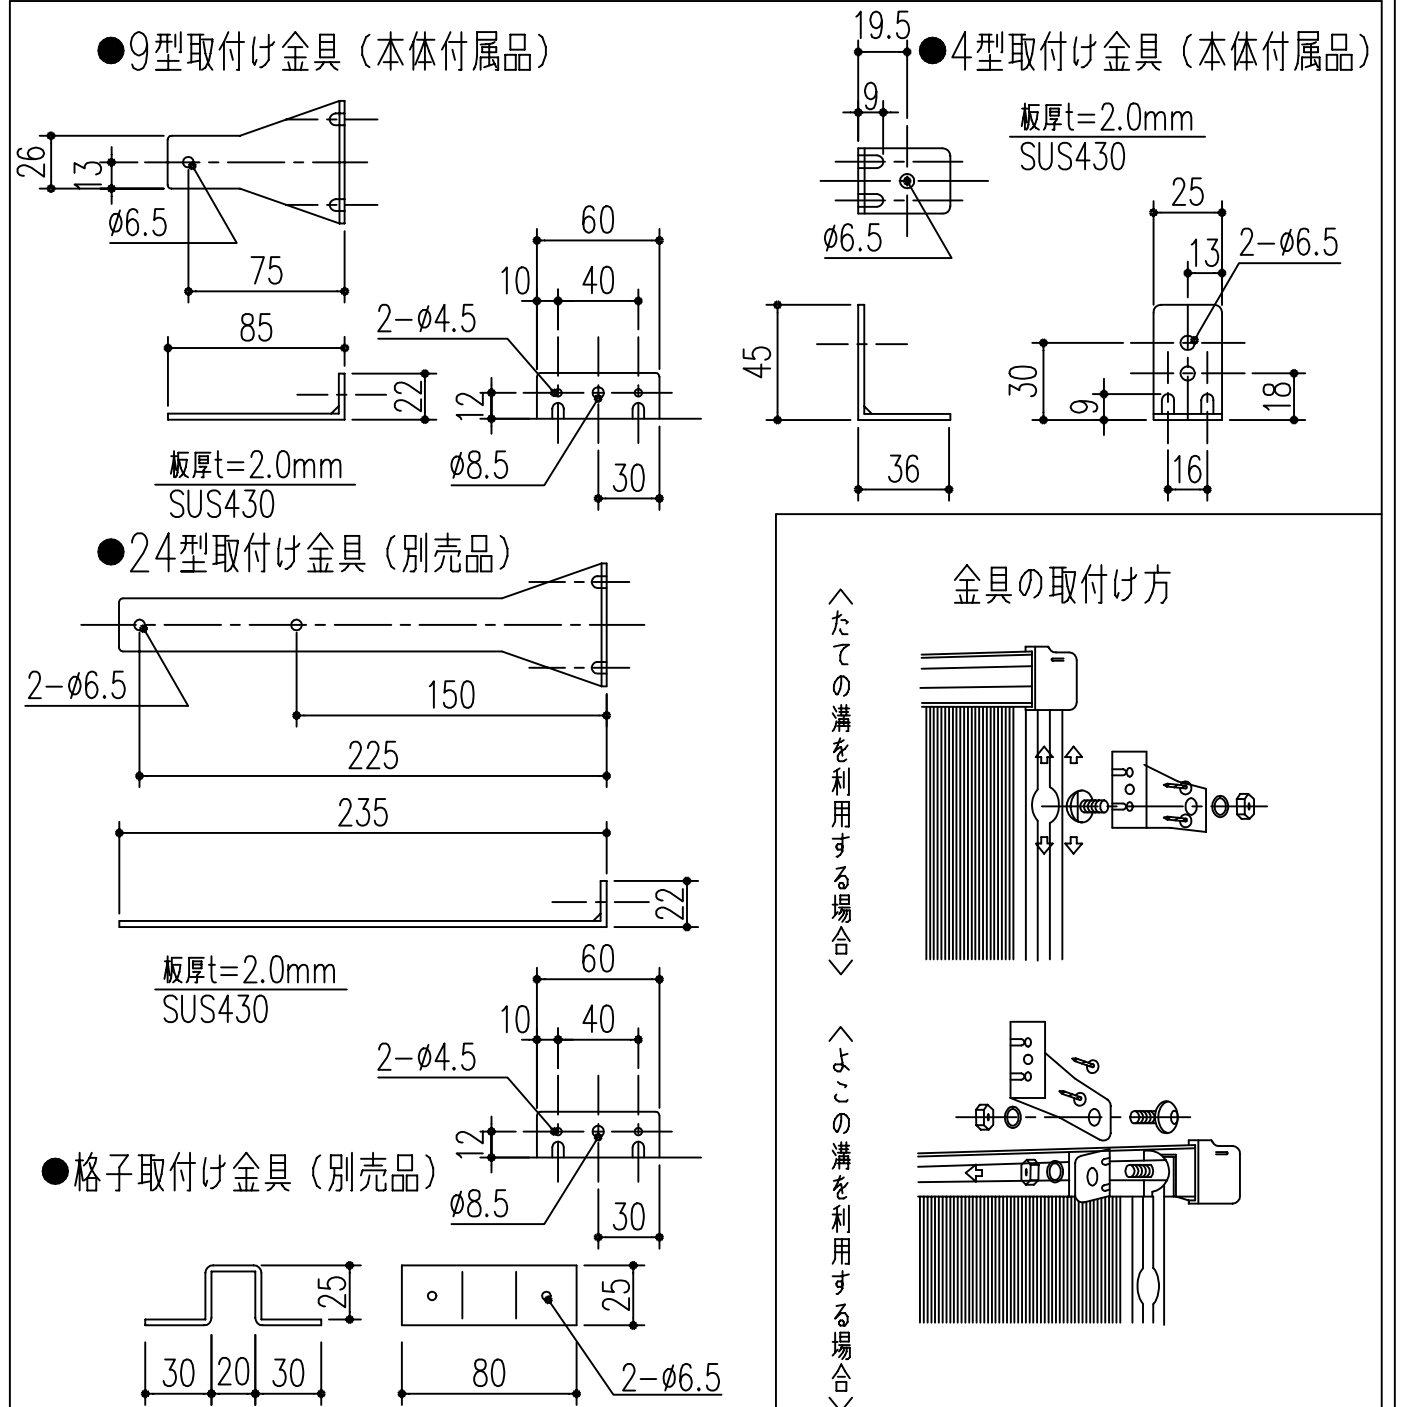

Dタイプ寸法図

取付け金具寸法図

商品番号	商品名	商品番号	商品名	商品番号	商品名
636-371	SC15-30	636-377	SC25-45	636-384	SC30-60
636-372	SC20-30	636-378	SC30-45	636-385	SC35-60
636-373	SC25-30	636-379	SC35-45	636-386	SC20-90
636-374	SC30-30	636-381	SC15-60	636-387	SB25-90
636-375	SC15-45	636-382	SB20-60	636-388	SC30-90
636-376	SC20-45	636-383	SC25-60	636-389	SC35-90

*目隠しパネル 強化塩化ビニル製
*パネル枠 アルミ製 アルマイト 9ミクロン
クリアー塗装 7ミクロン

主に使用する場所	高さ呼称	巾呼称				
		製品巾	3尺	4尺5寸	6尺	9尺
手洗窓	1尺5寸窓	353	15-30	15-45	15-60	
台所高窓	2尺窓	453	20-30	20-45	20-60	20-90
	2尺5寸窓	603	25-30	25-45	25-60	25-90

主に使用する場所	高さ呼称	巾呼称				
		製品巾	3尺	4尺5寸	6尺	9尺
子供部屋・浴室 ベランダ	2尺8寸窓	753	30-30	30-45	30-60	30-90
	3尺窓					
居間・寝室・食堂	3尺5寸窓	903		35-45	35-60	35-90
	4尺窓					
	4尺5寸窓					

本製品は改良の為予告なしに変更する事があります。

角法	日付	部長	製図	検図	承認	縮尺
3	H15. 1.15					
2						
1						FREE
NO.	年月日	訂正事項		品名		さわか目隠し SCタイプ ホワイト枠 クリスタルパネル
杉岡エース株式会社						