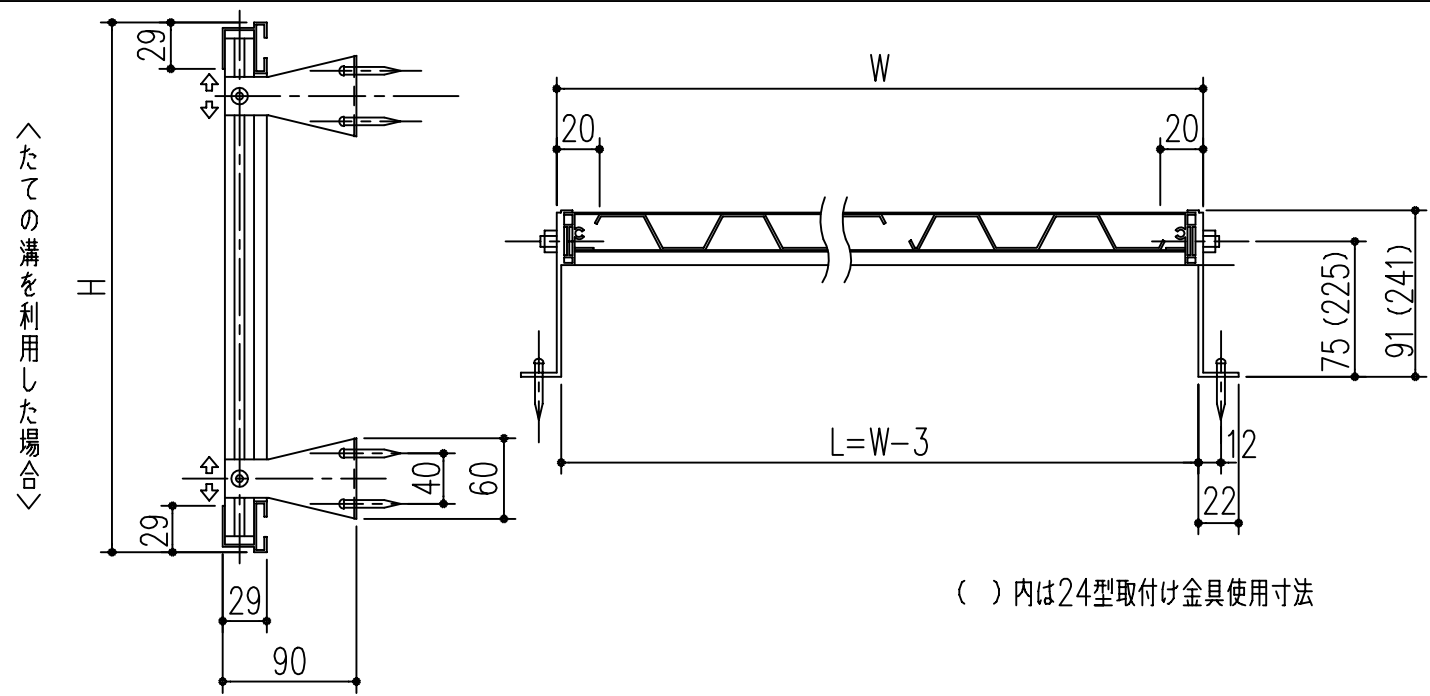

Dタイプ寸法図

取付け金具寸法図

商品番号	商品名	商品番号	商品名	商品番号	商品名
636-371	SC15-30	636-377	SC25-45	636-384	SC30-60
636-372	SC20-30	636-378	SC30-45	636-385	SC35-60
636-373	SC25-30	636-379	SC35-45	636-386	SC20-90
636-374	SC30-30	636-381	SC15-60	636-387	SB25-90
636-375	SC15-45	636-382	SB20-60	636-388	SC30-90
636-376	SC20-45	636-383	SC25-60	636-389	SC35-90

*目隠しパネル 強化塩化ビニル製
*パネル枠 アルミ製 アルマイト 9ミクロン
クリアー塗装 7ミクロン

主に使用する場所	高さ呼称	巾呼称				
		製品巾	3尺	4尺5寸	6尺	9尺
手洗窓	1尺5寸窓	353	15-30	15-45	15-60	
台所高窓	2尺窓	453	20-30	20-45	20-60	20-90
	2尺5寸窓	603	25-30	25-45	25-60	25-90

主に使用する場所	高さ呼称	巾呼称				
		製品巾	3尺	4尺5寸	6尺	9尺
子供部屋・浴室 ベランダ	2尺8寸窓	753	30-30	30-45	30-60	30-90
	3尺窓					
居間・寝室・食堂	3尺5寸窓	903		35-45	35-60	35-90
	4尺窓					
	4尺5寸窓					

本製品は改良の為予告なしに変更する事があります。

角法	日付	部長	製図	検図	承認	縮尺
3	H15. 1.15					
2						
1						FREE
NO.	年月日	訂正事項		品名		さわか目隠し SCタイプ ホワイト枠 クリスタルパネル
杉岡エース株式会社						