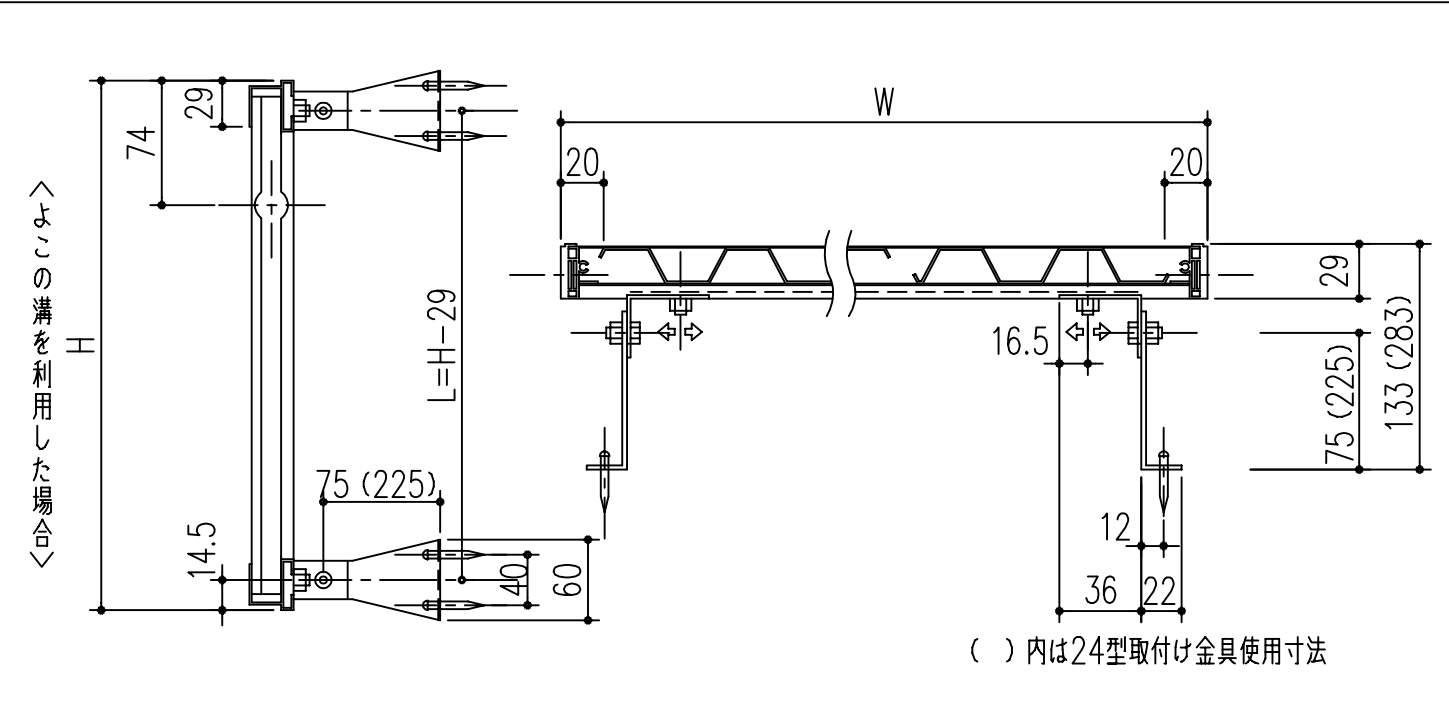

Dタイプ寸法図

取付け金具寸法図

商品番号	商品名	商品番号	商品名	商品番号	商品名
636-371	SC15-30	636-377	SC25-45	636-384	SC30-60
636-372	SC20-30	636-378	SC30-45	636-385	SC35-60
636-373	SC25-30	636-379	SC35-45	636-386	SC20-90
636-374	SC30-30	636-381	SC15-60	636-387	SB25-90
636-375	SC15-45	636-382	SB20-60	636-388	SC30-90
636-376	SC20-45	636-383	SC25-60	636-389	SC35-90

*目隠しパネル 強化塩化ビニル製
*パネル枠 アルミ製 アルマイト 9ミクロン
クリアー塗装 7ミクロン

主に使用する場所	高さ呼称	巾呼称				
		製品巾	3尺	4尺5寸	6尺	9尺
手洗窓	1尺5寸窓	353	15-30	15-45	15-60	
台所高窓	2尺窓	453	20-30	20-45	20-60	20-90
	2尺5寸窓	603	25-30	25-45	25-60	25-90

主に使用する場所	高さ呼称	巾呼称				
		製品巾	3尺	4尺5寸	6尺	9尺
子供部屋・浴室 ベランダ	2尺8寸窓	753	30-30	30-45	30-60	30-90
	3尺窓					
居間・寝室・食堂	3尺5寸窓	903		35-45	35-60	35-90
	4尺窓					
	4尺5寸窓					

本製品は改良の為予告なしに変更する事があります。

角法	日付	部長	製図	検図	承認	縮尺
3	H15. 1.15					
2						
1						FREE
NO.	年月日	訂正事項		品名	さわか目隠し SCタイプ ホワイト枠 クリスタルパネル	

杉岡エース株式会社