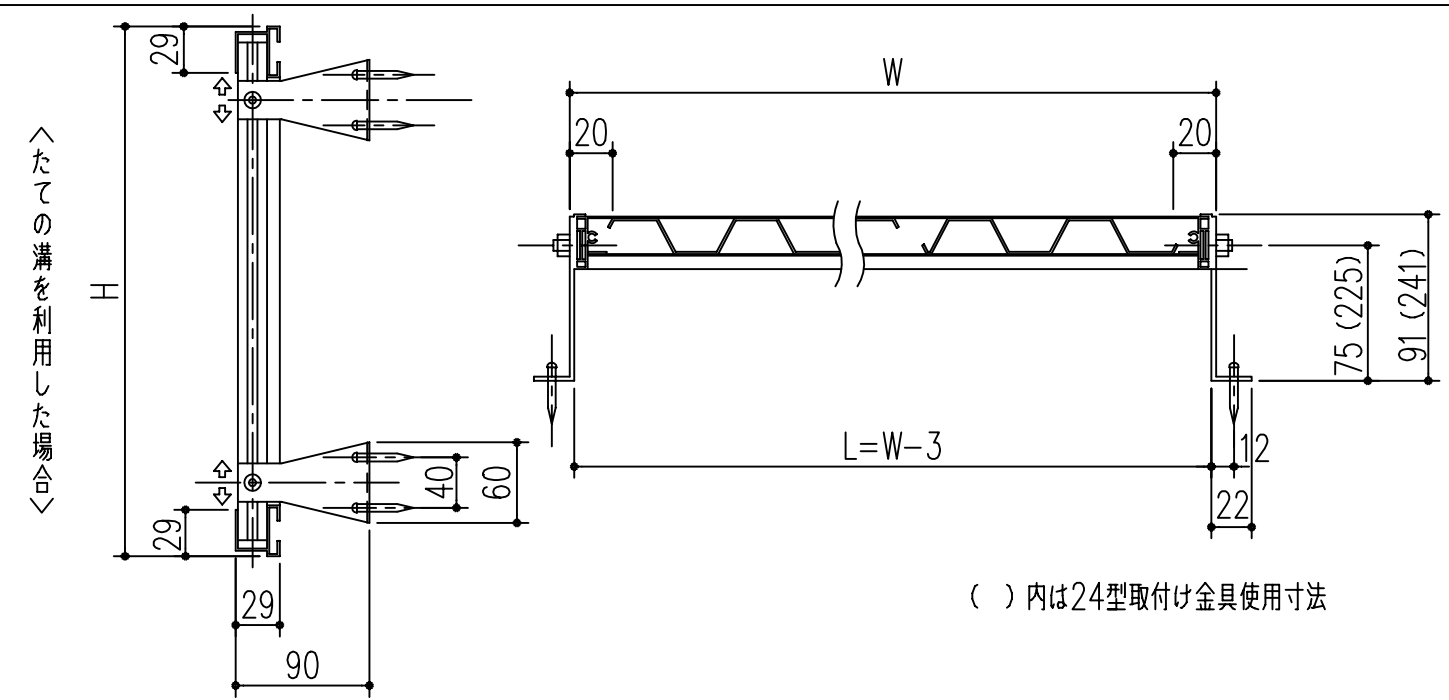

Dタイプ寸法図

取付け金具寸法図

商品番号	商品名	商品番号	商品名	商品番号	商品名
636-371	SC15-30	636-377	SC25-45	636-384	SC30-60
636-372	SC20-30	636-378	SC30-45	636-385	SC35-60
636-373	SC25-30	636-379	SC35-45	636-386	SC20-90
636-374	SC30-30	636-381	SC15-60	636-387	SB25-90
636-375	SC15-45	636-382	SB20-60	636-388	SC30-90
636-376	SC20-45	636-383	SC25-60	636-389	SC35-90

*目隠しパネル 強化塩化ビニル製
*パネル枠 アルミ製 アルマイト 9ミクロン
クリアー塗装 7ミクロン

主に使用する場所	高さ呼称	巾呼称				
		製品巾	3尺	4尺5寸	6尺	9尺
手洗窓	1尺5寸窓	353	15-30	15-45	15-60	
台所高窓	2尺窓	453	20-30	20-45	20-60	20-90
	2尺5寸窓	603	25-30	25-45	25-60	25-90

主に使用する場所	高さ呼称	巾呼称				
		製品巾	3尺	4尺5寸	6尺	9尺
子供部屋・浴室 ベランダ	2尺8寸窓	753	30-30	30-45	30-60	30-90
	3尺窓					
居間・寝室・食堂	3尺5寸窓	903		35-45	35-60	35-90
	4尺窓					
	4尺5寸窓					

本製品は改良の為予告なしに変更する事があります。

角法	日付	部長	製図	検図	承認	縮尺
3	H15. 1.15					
2						
1						FREE
NO.	年月日	訂正事項		品名	さわか目隠し SCタイプ ホワイト枠 クリスタルパネル	

杉岡エース株式会社