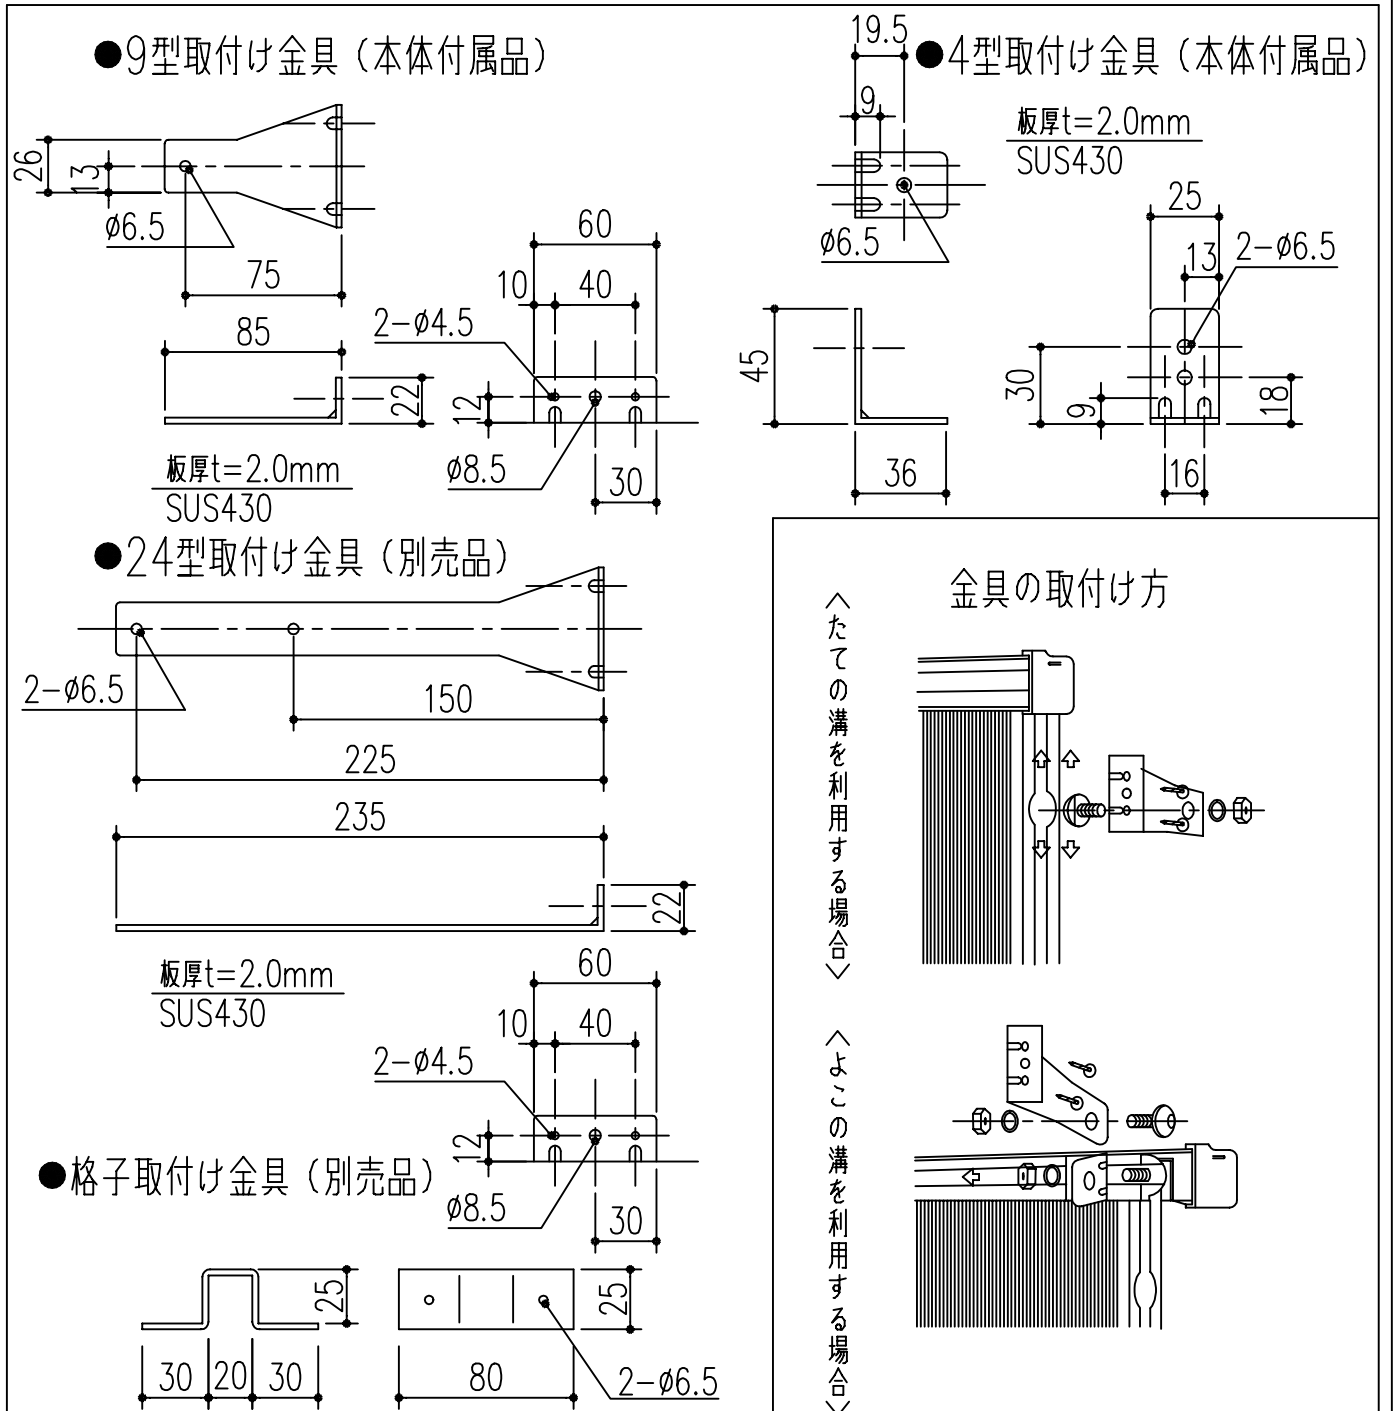

Dタイプ寸法図

取付け金具寸法図

商品番号	商品名	商品番号	商品名	商品番号	商品名
636-371	SC15-30	636-377	SC25-45	636-384	SC30-60
636-372	SC20-30	636-378	SC30-45	636-385	SC35-60
636-373	SC25-30	636-379	SC35-45	636-386	SC20-90
636-374	SC30-30	636-381	SC15-60	636-387	SB25-90
636-375	SC15-45	636-382	SB20-60	636-388	SC30-90
636-376	SC20-45	636-383	SC25-60	636-389	SC35-90

*目隠しパネル 強化塩化ビニル製
*パネル枠 アルミ製 アルマイト 9ミクロン
クリアー塗装 7ミクロン

主に使用する場所	高さ呼称	巾呼称				
		製品巾	3尺	4尺5寸	6尺	9尺
手洗窓	1尺5寸窓	353	15-30	15-45	15-60	
台所高窓	2尺窓	453	20-30	20-45	20-60	20-90
	2尺5寸窓	603	25-30	25-45	25-60	25-90

主に使用する場所	高さ呼称	巾呼称				
		製品巾	3尺	4尺5寸	6尺	9尺
子供部屋・浴室 ベランダ	2尺8寸窓	753	30-30	30-45	30-60	30-90
	3尺窓					
居間・寝室・食堂	3尺5寸窓	903		35-45	35-60	35-90
	4尺窓					
	4尺5寸窓					

本製品は改良の為予告なしに変更する事があります。

角法	日付	部長	製図	検図	承認	縮尺
3	H15. 1.15					
2						
1						FREE
NO.	年月日	訂正事項		品名	さわか目隠し SCタイプ ホワイト枠 クリスタルパネル	

杉岡エース株式会社