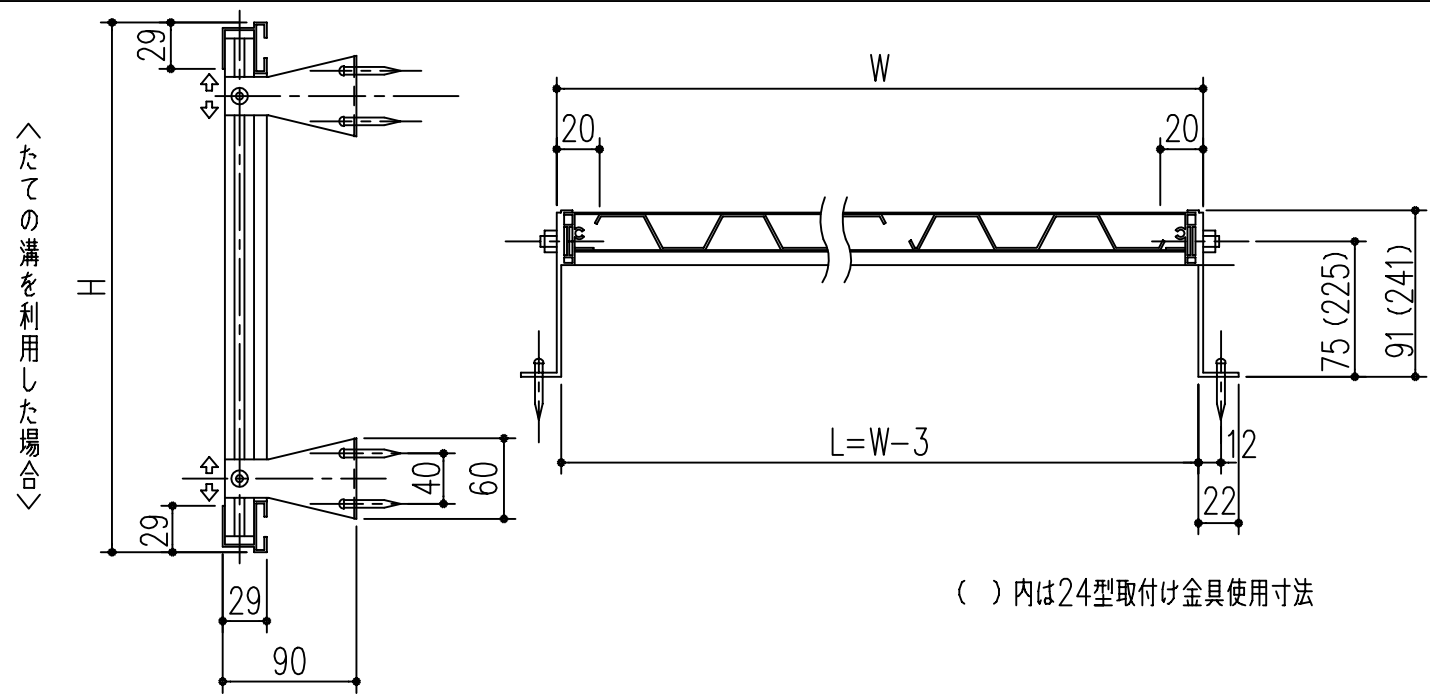

Dタイプ寸法図

取付け金具寸法図

商品番号	商品名	商品番号	商品名	商品番号	商品名
636-371	SC15-30	636-377	SC25-45	636-384	SC30-60
636-372	SC20-30	636-378	SC30-45	636-385	SC35-60
636-373	SC25-30	636-379	SC35-45	636-386	SC20-90
636-374	SC30-30	636-381	SC15-60	636-387	SB25-90
636-375	SC15-45	636-382	SB20-60	636-388	SC30-90
636-376	SC20-45	636-383	SC25-60	636-389	SC35-90

*目隠しパネル 強化塩化ビニル製
*パネル枠 アルミ製 アルマイト 9ミクロン
クリアー塗装 7ミクロン

主に使用する場所	高さ呼称	巾呼称				主に使用する場所	高さ呼称	巾呼称				
		製品巾	3尺	4尺5寸	6尺			9尺	製品巾	3尺	4尺5寸	6尺
手洗窓	1尺5寸窓	353	15-30	15-45	15-60	子供部屋・浴室 ベランダ	2尺8寸窓 3尺窓	753	30-30	30-45	30-60	30-90
台所高窓	2尺窓	453	20-30	20-45	20-60	20-90	3尺5寸窓 4尺窓 4尺5寸窓	903		35-45	35-60	35-90
	2尺5寸窓	603	25-30	25-45	25-60	25-90						

本製品は改良の為予告なしに変更する事があります。

角法	日付	部長	製図	検図	承認	縮尺
3	H15. 1.15					
2						
1						FREE
NO.	年月日	訂正事項	品名	さわか目隠し SCタイプ ホワイト枠 クリスタルパネル		杉岡エース株式会社