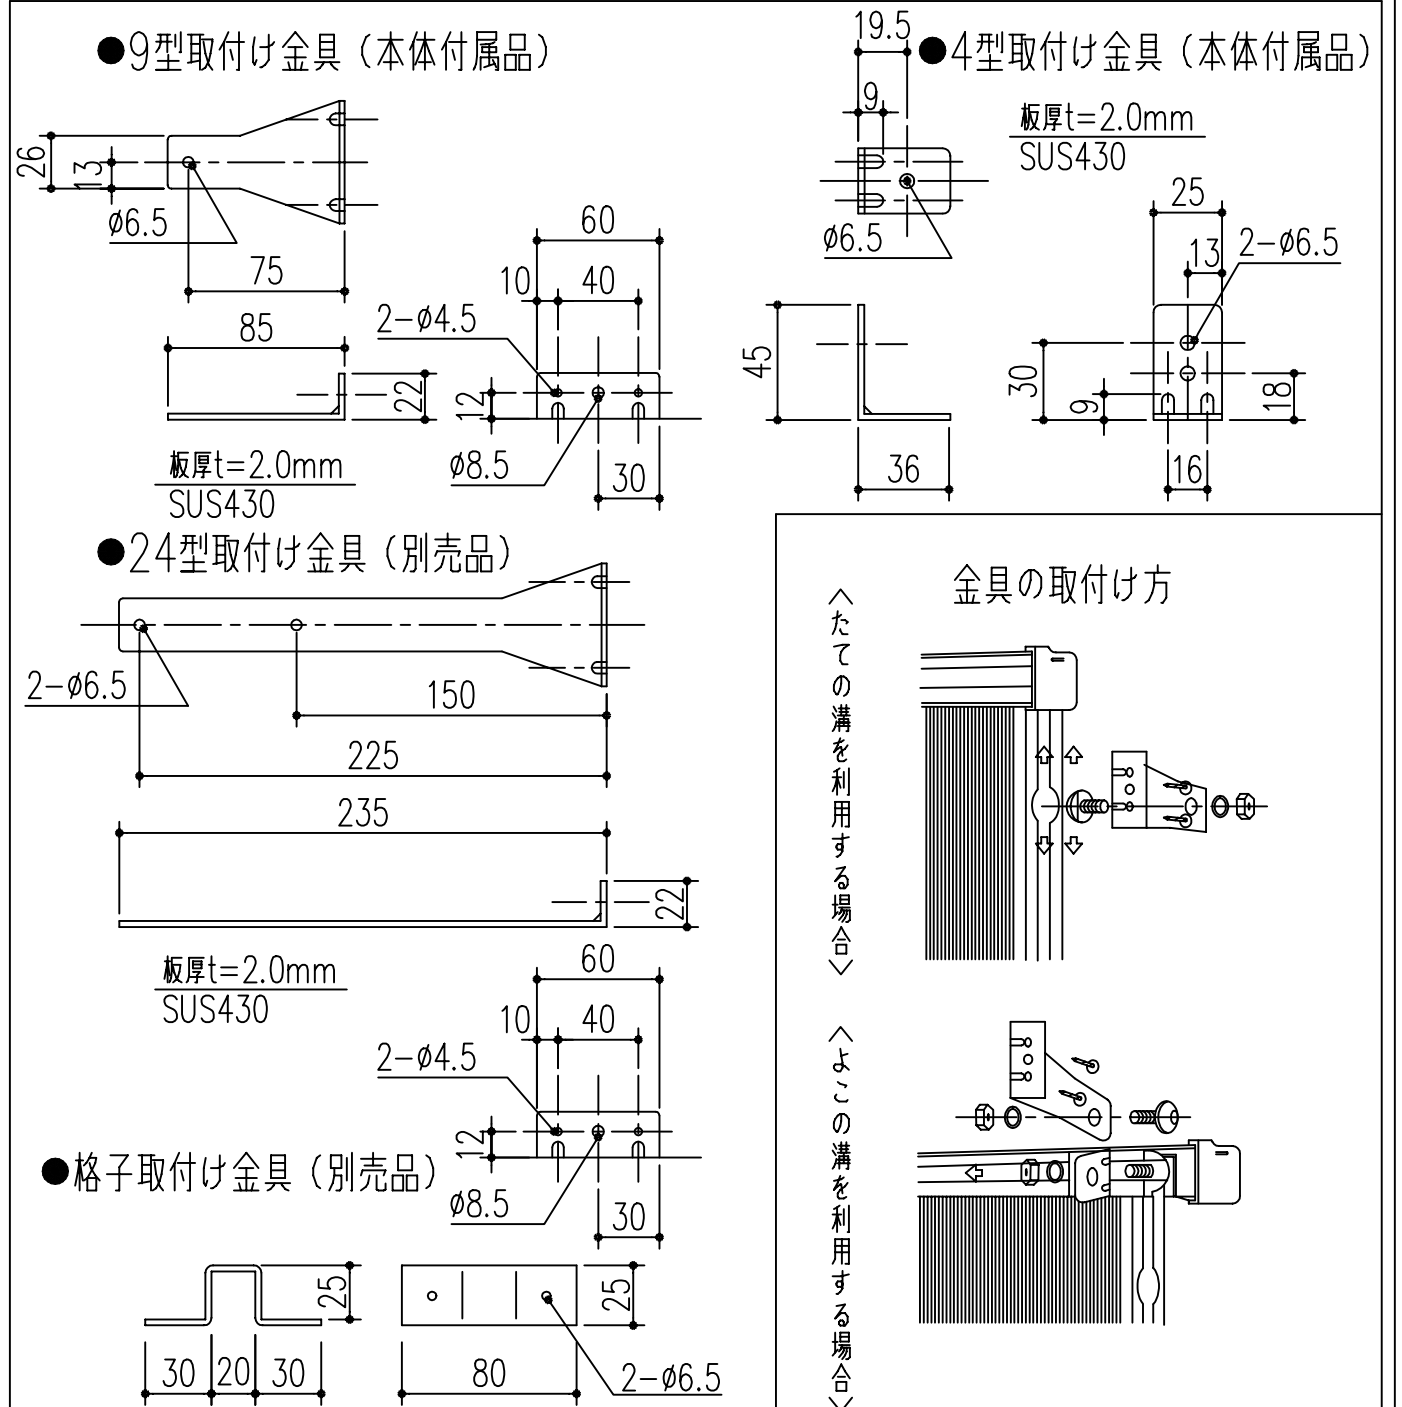

Dタイプ寸法図

取付け金具寸法図

商品番号	商品名	商品番号	商品名	商品番号	商品名
636-371	SC15-30	636-377	SC25-45	636-384	SC30-60
636-372	SC20-30	636-378	SC30-45	636-385	SC35-60
636-373	SC25-30	636-379	SC35-45	636-386	SC20-90
636-374	SC30-30	636-381	SC15-60	636-387	SB25-90
636-375	SC15-45	636-382	SB20-60	636-388	SC30-90
636-376	SC20-45	636-383	SC25-60	636-389	SC35-90

*目隠しパネル 強化塩化ビニル製
*パネル枠 アルミ製 アルマイト 9ミクロン
クリアー塗装 7ミクロン

主に使用する場所	高さ呼称	巾呼称				主に使用する場所	高さ呼称	巾呼称				
		製品巾	3尺	4尺5寸	6尺			9尺	製品巾	3尺	4尺5寸	6尺
手洗窓	1尺5寸窓	353	15-30	15-45	15-60	子供部屋・浴室 ベランダ	2尺8寸窓 3尺窓	753	30-30	30-45	30-60	30-90
台所高窓	2尺窓	453	20-30	20-45	20-60	20-90	3尺5寸窓 4尺窓 4尺5寸窓	903		35-45	35-60	35-90
	2尺5寸窓	603	25-30	25-45	25-60	25-90						

本製品は改良の為予告なしに変更する事があります。

角法	日付	部長	製図	検図	承認	縮尺
3	H15. 1.15					
2						
1						FREE
NO.	年月日	訂正事項	品名	さわか目隠し SCタイプ ホワイト枠 クリスタルパネル		杉岡エース株式会社