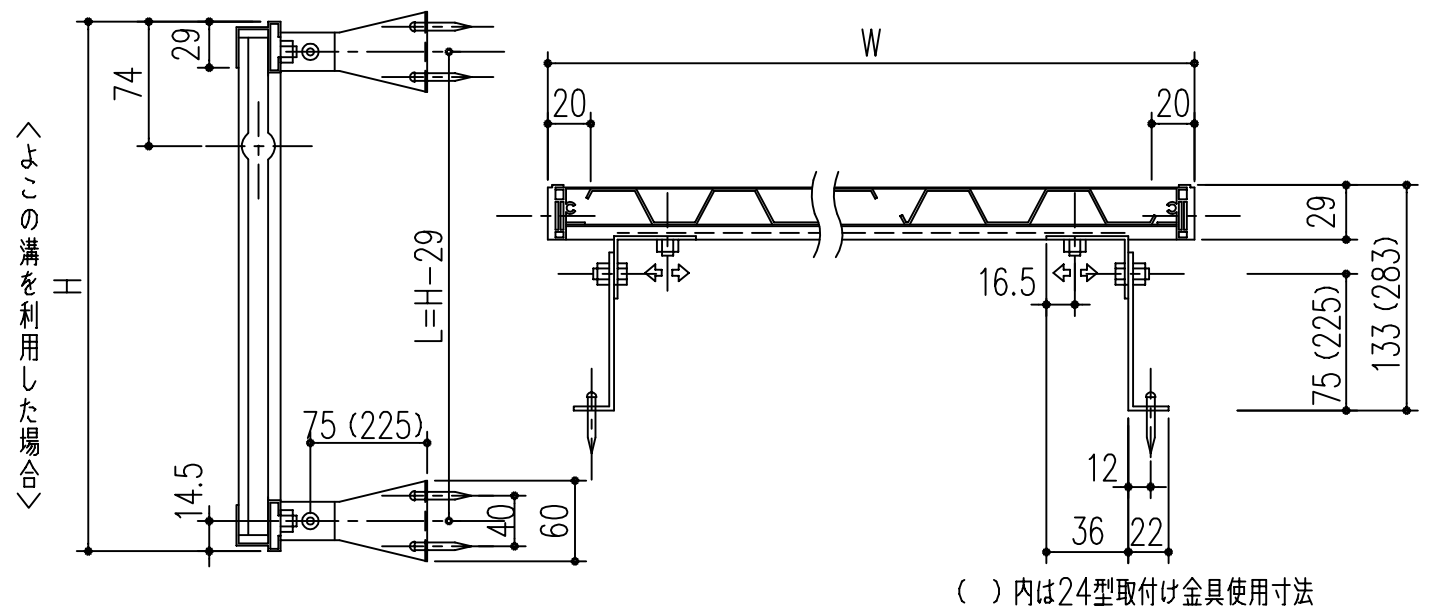

Dタイプ寸法図

取付け金具寸法図

商品番号	商品名	商品番号	商品名	商品番号	商品名
636-371	SC15-30	636-377	SC25-45	636-384	SC30-60
636-372	SC20-30	636-378	SC30-45	636-385	SC35-60
636-373	SC25-30	636-379	SC35-45	636-386	SC20-90
636-374	SC30-30	636-381	SC15-60	636-387	SB25-90
636-375	SC15-45	636-382	SB20-60	636-388	SC30-90
636-376	SC20-45	636-383	SC25-60	636-389	SC35-90

*目隠しパネル 強化塩化ビニル製
*パネル枠 アルミ製 アルマイト 9ミクロン
クリアー塗装 7ミクロン

主に使用する場所	高さ呼称	巾呼称				主に使用する場所	高さ呼称	巾呼称				
		製品巾	3尺	4尺5寸	6尺			9尺	製品巾	3尺	4尺5寸	6尺
手洗窓	1尺5寸窓	353	15-30	15-45	15-60	子供部屋・浴室 ベランダ	2尺8寸窓 3尺窓	753	30-30	30-45	30-60	30-90
台所高窓	2尺窓	453	20-30	20-45	20-60	20-90	3尺5寸窓 4尺窓 4尺5寸窓	903		35-45	35-60	35-90
	2尺5寸窓	603	25-30	25-45	25-60	25-90						

本製品は改良の為予告なしに変更する事があります。

角法	日付	部長	製図	検図	承認	縮尺
3	H15. 1.15					
2						
1						FREE
NO.	年月日	訂正事項	品名	さわか目隠し SCタイプ ホワイト枠 クリスタルパネル		杉岡エース株式会社