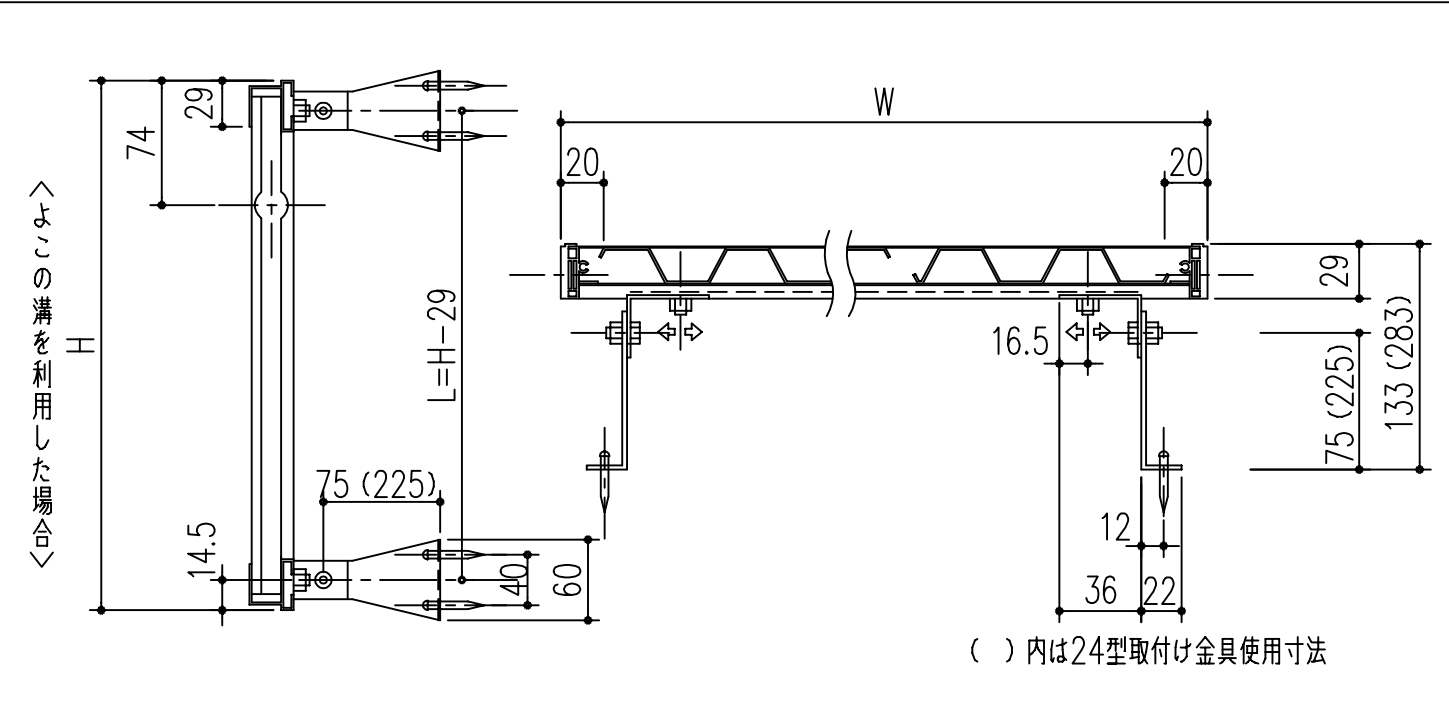

Dタイプ寸法図

取付け金具寸法図

商品番号	商品名	商品番号	商品名	商品番号	商品名
636-371	SC15-30	636-377	SC25-45	636-384	SC30-60
636-372	SC20-30	636-378	SC30-45	636-385	SC35-60
636-373	SC25-30	636-379	SC35-45	636-386	SC20-90
636-374	SC30-30	636-381	SC15-60	636-387	SB25-90
636-375	SC15-45	636-382	SB20-60	636-388	SC30-90
636-376	SC20-45	636-383	SC25-60	636-389	SC35-90

*目隠しパネル 強化塩化ビニル製
*パネル枠 アルミ製 アルマイト 9ミクロン
クリア塗装 7ミクロン

主に使用する場所	高さ呼称	巾呼称				
		製品巾	3尺	4尺5寸	6尺	9尺
手洗窓	1尺5寸窓	353	15-30	15-45	15-60	
台所高窓	2尺窓	453	20-30	20-45	20-60	20-90
	2尺5寸窓	603	25-30	25-45	25-60	25-90

主に使用する場所	高さ呼称	巾呼称				
		製品巾	3尺	4尺5寸	6尺	9尺
子供部屋・浴室 ベランダ	2尺8寸窓	753	30-30	30-45	30-60	30-90
	3尺窓					
居間・寝室・食堂	3尺5寸窓	903		35-45	35-60	35-90
	4尺窓					
	4尺5寸窓					

本製品は改良の為予告なしに変更する事があります。

角法	日付	部長	製図	検図	承認	縮尺	
3	H15. 1.15						
2							
1						FREE	
NO.	年月日	訂正事項	品名	さわか目隠し SCタイプ ホワイト枠 クリスタルパネル			杉岡エース株式会社