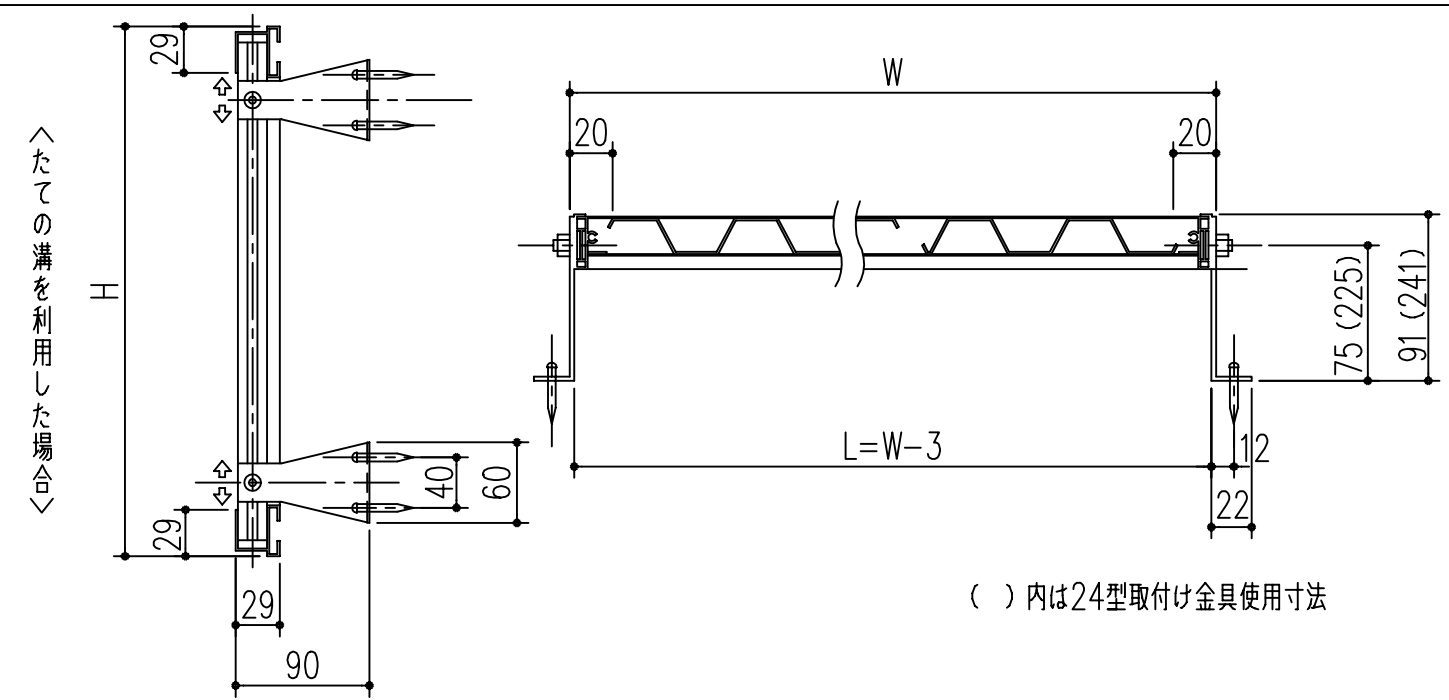

Dタイプ寸法図

取付け金具寸法図

商品番号	商品名	商品番号	商品名	商品番号	商品名
636-371	SC15-30	636-377	SC25-45	636-384	SC30-60
636-372	SC20-30	636-378	SC30-45	636-385	SC35-60
636-373	SC25-30	636-379	SC35-45	636-386	SC20-90
636-374	SC30-30	636-381	SC15-60	636-387	SB25-90
636-375	SC15-45	636-382	SB20-60	636-388	SC30-90
636-376	SC20-45	636-383	SC25-60	636-389	SC35-90

*目隠しパネル 強化塩化ビニル製
*パネル枠 アルミ製 アルマイト 9ミクロン
クリア塗装 7ミクロン

主に使用する場所	高さ呼称	巾呼称				
		製品巾	3尺	4尺5寸	6尺	9尺
手洗窓	1尺5寸窓	353	15-30	15-45	15-60	
台所高窓	2尺窓	453	20-30	20-45	20-60	20-90
	2尺5寸窓	603	25-30	25-45	25-60	25-90

主に使用する場所	高さ呼称	巾呼称				
		製品巾	3尺	4尺5寸	6尺	9尺
子供部屋・浴室 ベランダ	2尺8寸窓	753	30-30	30-45	30-60	30-90
	3尺窓					
居間・寝室・食堂	3尺5寸窓	903		35-45	35-60	35-90
	4尺窓					
	4尺5寸窓					

本製品は改良の為予告なしに変更する事があります。

角法	日付	部長	製図	検図	承認	縮尺	
3	H15. 1.15						
2							
1						FREE	
NO.	年月日	訂正事項	品名	さわか目隠し SCタイプ ホワイト枠 クリスタルパネル			杉岡エース株式会社