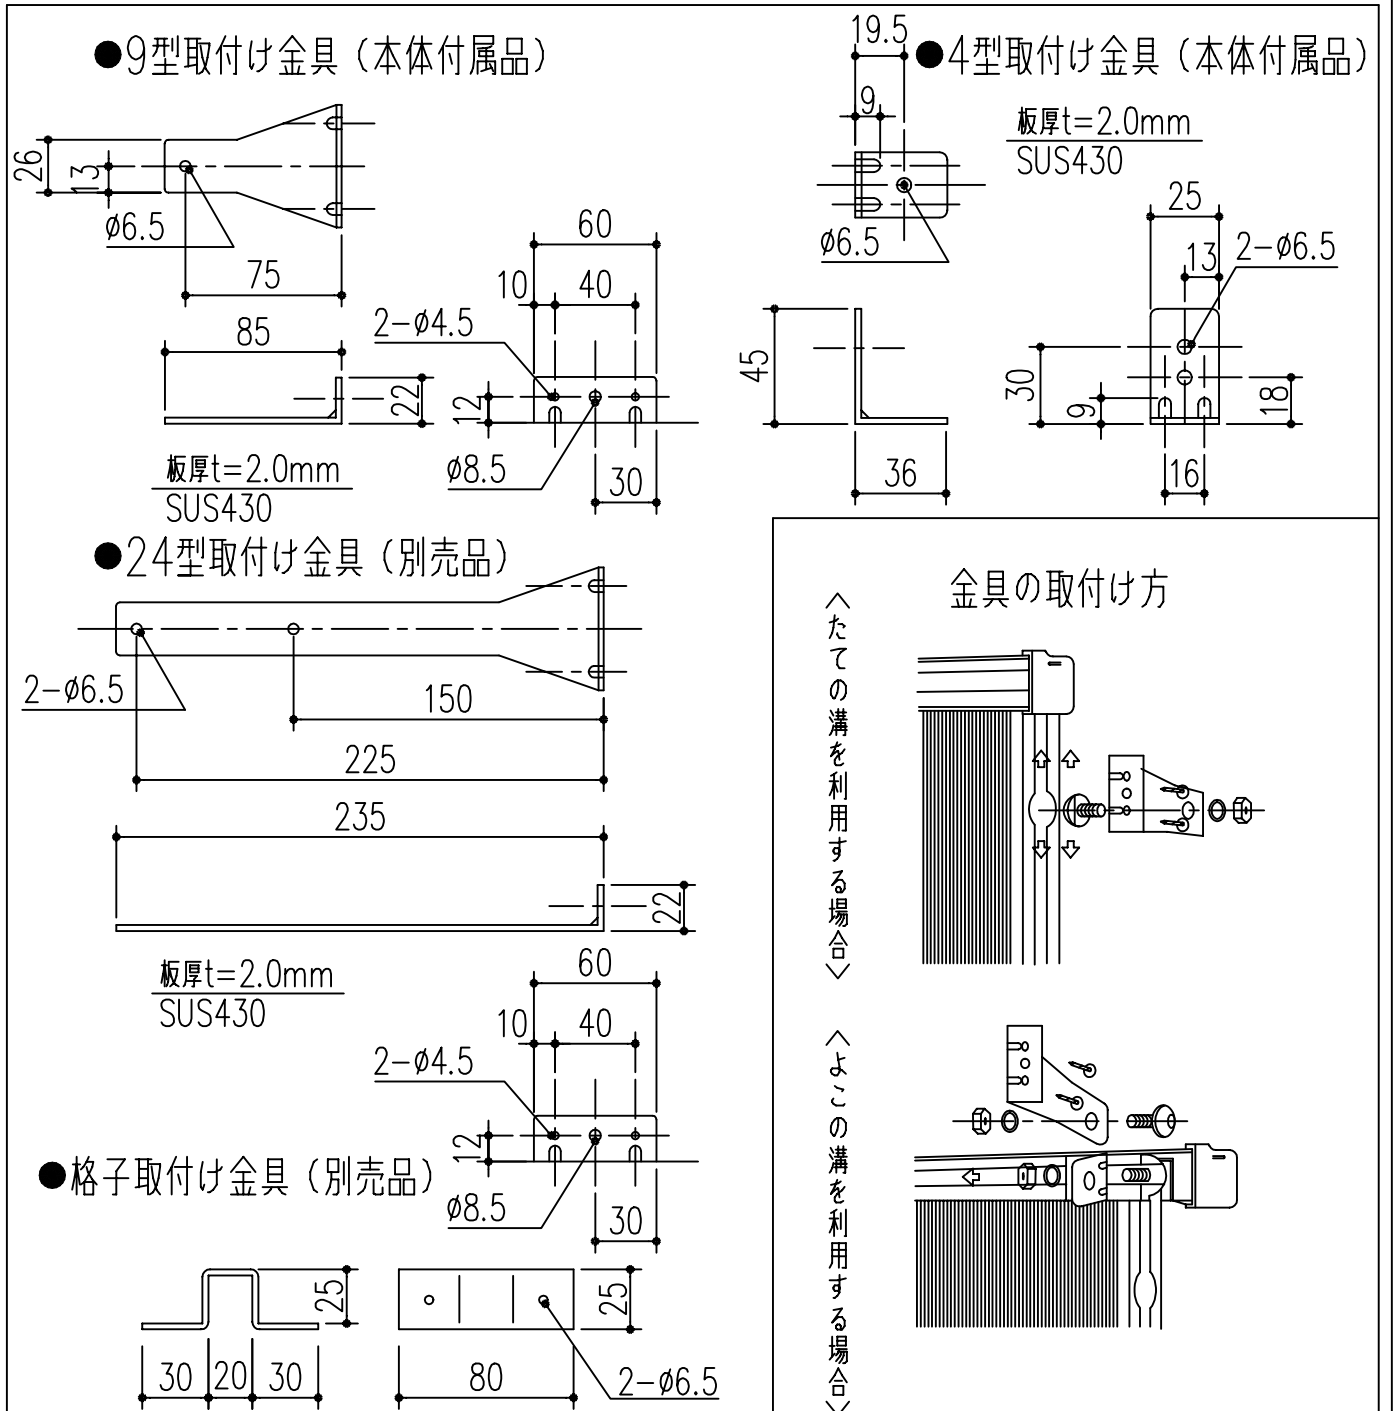

Dタイプ寸法図

取付け金具寸法図

商品番号	商品名	商品番号	商品名	商品番号	商品名
636-371	SC15-30	636-377	SC25-45	636-384	SC30-60
636-372	SC20-30	636-378	SC30-45	636-385	SC35-60
636-373	SC25-30	636-379	SC35-45	636-386	SC20-90
636-374	SC30-30	636-381	SC15-60	636-387	SB25-90
636-375	SC15-45	636-382	SB20-60	636-388	SC30-90
636-376	SC20-45	636-383	SC25-60	636-389	SC35-90

*目隠しパネル 強化塩化ビニル製
*パネル枠 アルミ製 アルマイト 9ミクロン
クリア塗装 7ミクロン

主に使用する場所	高さ呼称	巾呼称				
		製品巾	3尺	4尺5寸	6尺	9尺
手洗窓	1尺5寸窓	353	15-30	15-45	15-60	
台所高窓	2尺窓	453	20-30	20-45	20-60	20-90
	2尺5寸窓	603	25-30	25-45	25-60	25-90

主に使用する場所	高さ呼称	巾呼称				
		製品巾	3尺	4尺5寸	6尺	9尺
子供部屋・浴室 ベランダ	2尺8寸窓	753	30-30	30-45	30-60	30-90
	3尺窓					
居間・寝室・食堂	3尺5寸窓	903		35-45	35-60	35-90
	4尺窓					
	4尺5寸窓					

本製品は改良の為予告なしに変更する事があります。

角法	日付	部長	製図	検図	承認	縮尺	
3	H15. 1.15						
2							
1						FREE	
NO.	年月日	訂正事項	品名	さわか目隠し SCタイプ ホワイト枠 クリスタルパネル			杉岡エース株式会社