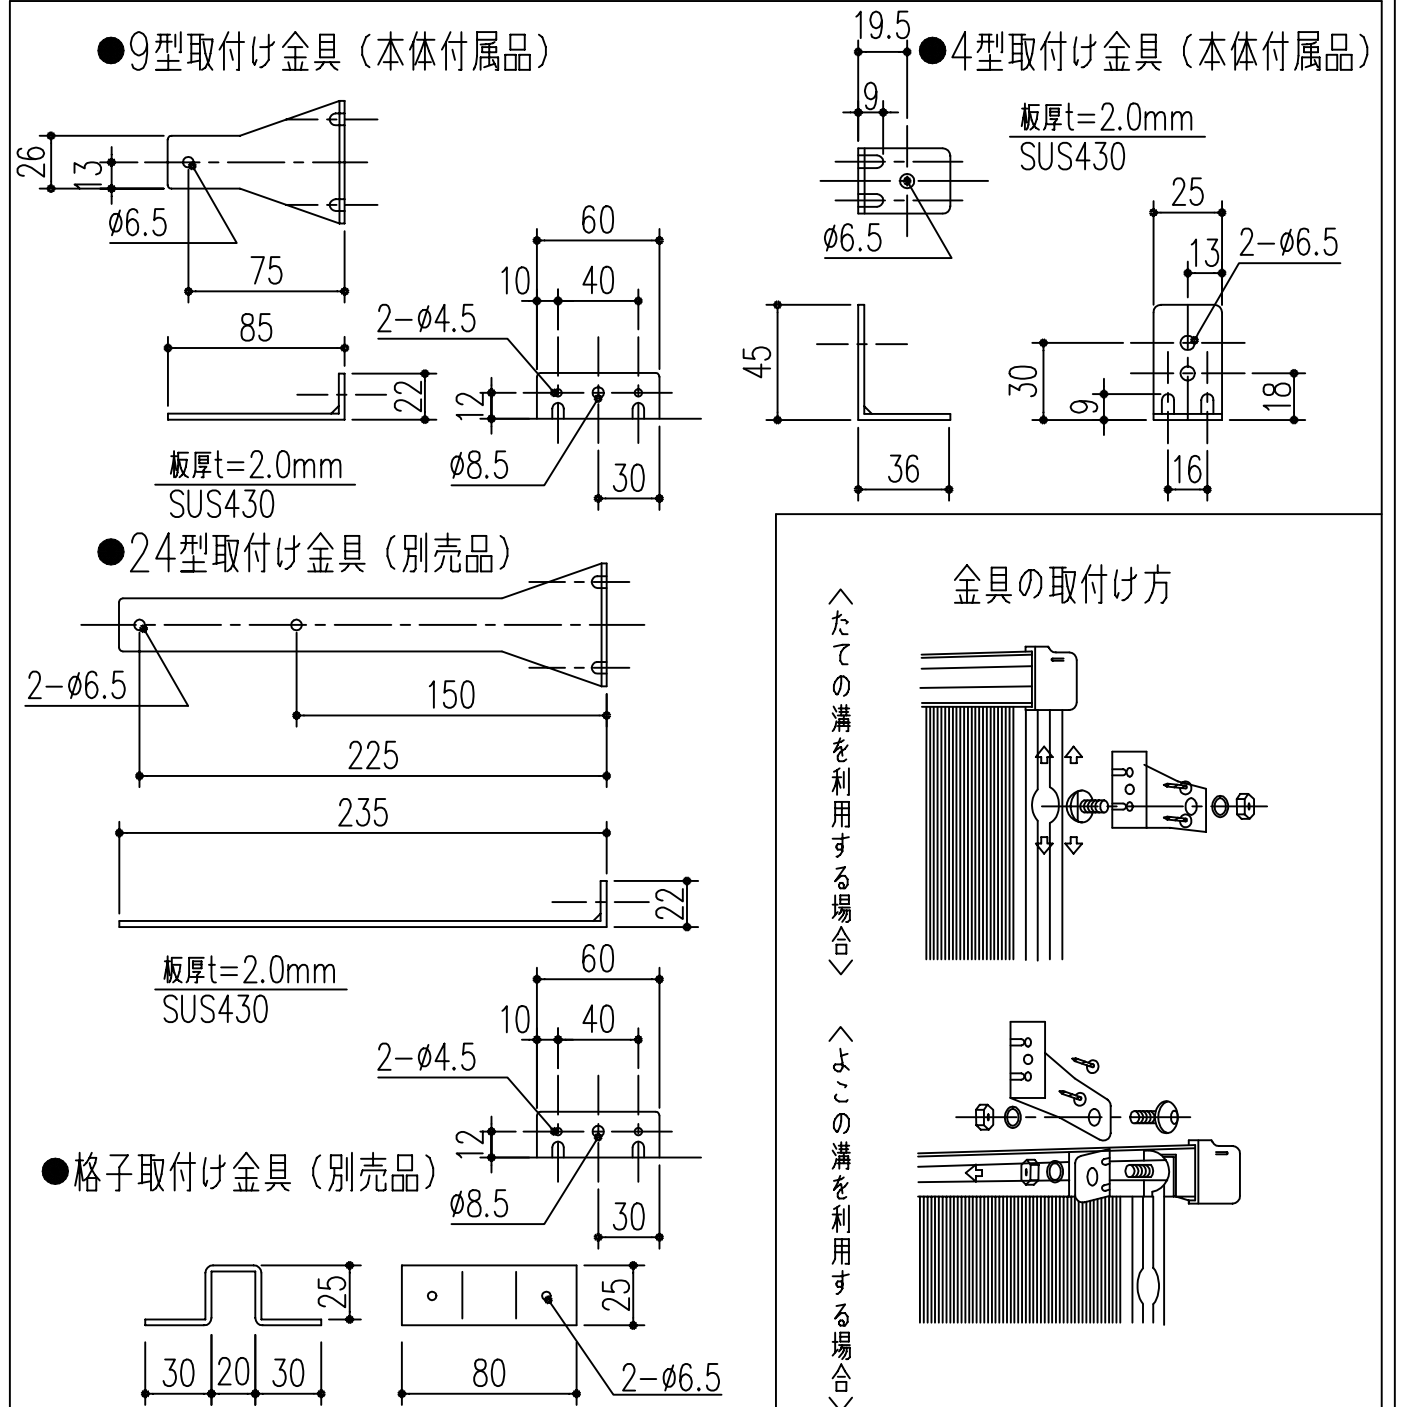

Dタイプ寸法図

取付け金具寸法図

商品番号	商品名	商品番号	商品名	商品番号	商品名
636-371	SC15-30	636-377	SC25-45	636-384	SC30-60
636-372	SC20-30	636-378	SC30-45	636-385	SC35-60
636-373	SC25-30	636-379	SC35-45	636-386	SC20-90
636-374	SC30-30	636-381	SC15-60	636-387	SB25-90
636-375	SC15-45	636-382	SB20-60	636-388	SC30-90
636-376	SC20-45	636-383	SC25-60	636-389	SC35-90

\*目隠しパネル 強化塩化ビニル製  
\*パネル枠 アルミ製 アルマイト 9ミクロン  
クリアー塗装 7ミクロン

主に使用する場所	高さ呼称	巾呼称				
		製品巾	3尺	4尺5寸	6尺	9尺
手洗窓	1尺5寸窓	353	15-30	15-45	15-60	
台所高窓	2尺窓	453	20-30	20-45	20-60	20-90
	2尺5寸窓	603	25-30	25-45	25-60	25-90

主に使用する場所	高さ呼称	巾呼称				
		製品巾	3尺	4尺5寸	6尺	9尺
子供部屋・浴室 ベランダ	2尺8寸窓	753	30-30	30-45	30-60	30-90
	3尺窓					
居間・寝室・食堂	3尺5寸窓	903		35-45	35-60	35-90
	4尺窓					
	4尺5寸窓					

本製品は改良の為予告なしに変更する事があります。

角法	日付	部長	製図	検図	承認	縮尺
3	H15. 1.15					
2						
1						FREE
NO.	年月日	訂正事項	品名	さわか目隠し SCタイプ ホワイト枠 クリスタルパネル		杉岡エース株式会社