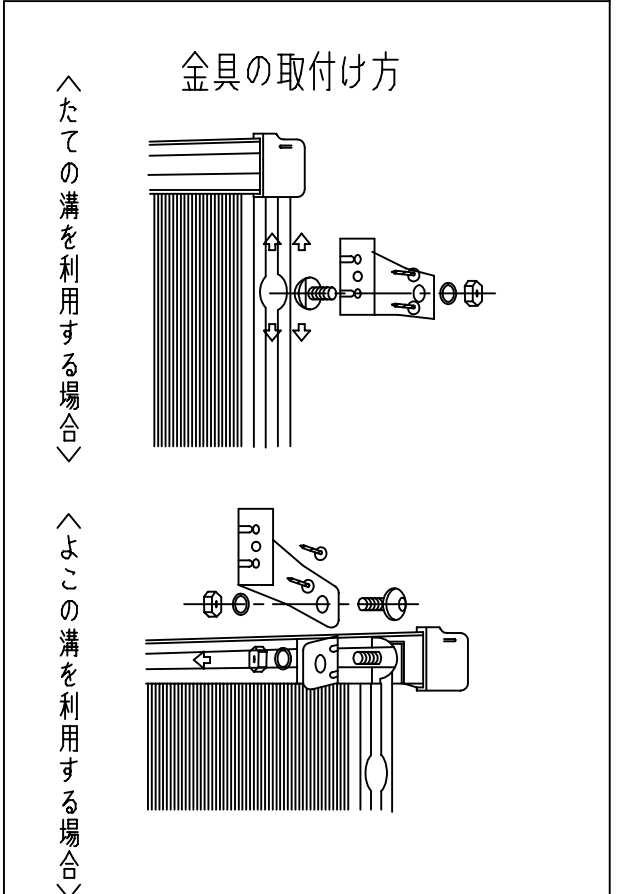

Dタイプ寸法図

取付け金具寸法図

商品番号	商品名	商品番号	商品名	商品番号	商品名
636-371	SC15-30	636-377	SC25-45	636-384	SC30-60
636-372	SC20-30	636-378	SC30-45	636-385	SC35-60
636-373	SC25-30	636-379	SC35-45	636-386	SC20-90
636-374	SC30-30	636-381	SC15-60	636-387	SB25-90
636-375	SC15-45	636-382	SB20-60	636-388	SC30-90
636-376	SC20-45	636-383	SC25-60	636-389	SC35-90

\*目隠しパネル 強化塩化ビニル製  
\*パネル枠 アルミ製 アルマイト 9ミクロン  
クリアー塗装 7ミクロン

主に使用する場所	高さ呼称	巾呼称				
		製品巾	3尺	4尺5寸	6尺	9尺
手洗窓	1尺5寸窓	353	15-30	15-45	15-60	
台所高窓	2尺窓	453	20-30	20-45	20-60	20-90
	2尺5寸窓	603	25-30	25-45	25-60	25-90

主に使用する場所	高さ呼称	巾呼称				
		製品巾	3尺	4尺5寸	6尺	9尺
子供部屋・浴室 ベランダ	2尺8寸窓	753	30-30	30-45	30-60	30-90
	3尺窓					
居間・寝室・食堂	3尺5寸窓	903		35-45	35-60	35-90
	4尺窓					
	4尺5寸窓					

本製品は改良の為予告なしに変更する事があります。

角法	日付	部長	製図	検図	承認	縮尺
3	H15. 1.15					
2						
1						FREE
NO.	年月日	訂正事項	品名	さわか目隠し SCタイプ ホワイト枠 クリスタルパネル		杉岡エース株式会社