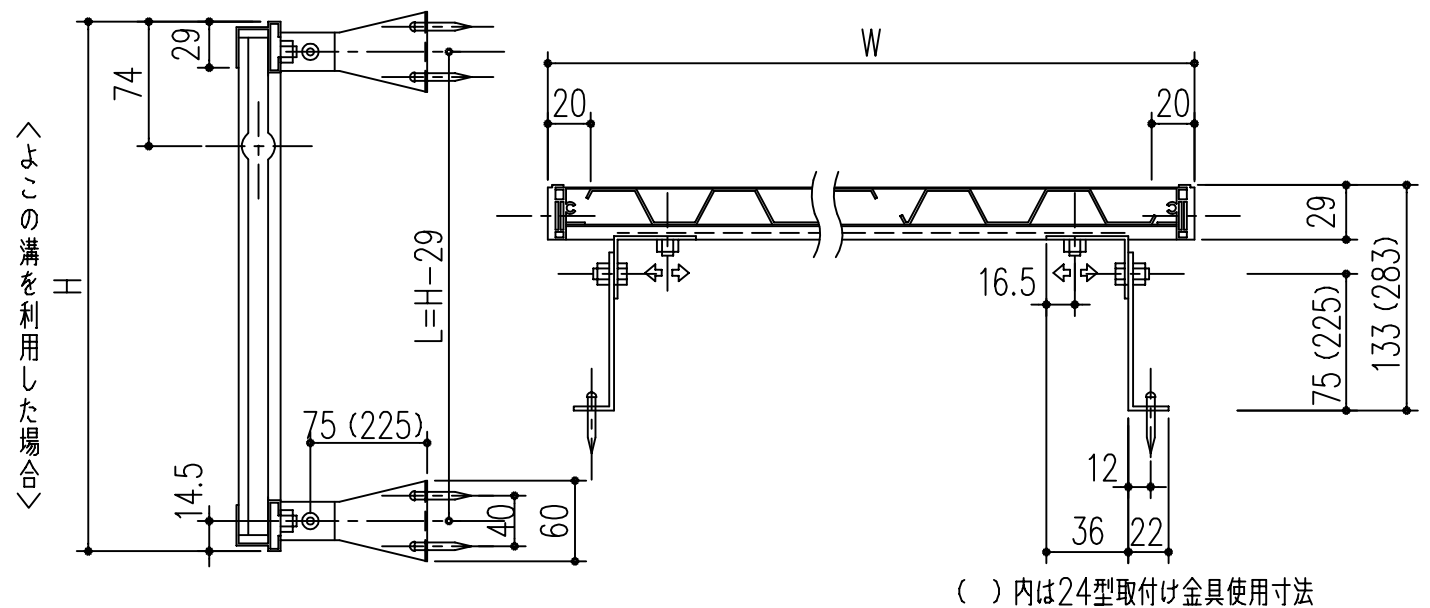

Dタイプ寸法図

取付け金具寸法図

商品番号	商品名	商品番号	商品名	商品番号	商品名
636-371	SC15-30	636-377	SC25-45	636-384	SC30-60
636-372	SC20-30	636-378	SC30-45	636-385	SC35-60
636-373	SC25-30	636-379	SC35-45	636-386	SC20-90
636-374	SC30-30	636-381	SC15-60	636-387	SB25-90
636-375	SC15-45	636-382	SB20-60	636-388	SC30-90
636-376	SC20-45	636-383	SC25-60	636-389	SC35-90

\*目隠しパネル 強化塩化ビニル製  
\*パネル枠 アルミ製 アルマイト 9ミクロン  
クリアー塗装 7ミクロン

主に使用する場所	高さ呼称	巾呼称				
		製品巾	3尺	4尺5寸	6尺	9尺
手洗窓	1尺5寸窓	353	15-30	15-45	15-60	
台所高窓	2尺窓	453	20-30	20-45	20-60	20-90
	2尺5寸窓	603	25-30	25-45	25-60	25-90

主に使用する場所	高さ呼称	巾呼称				
		製品巾	3尺	4尺5寸	6尺	9尺
子供部屋・浴室 ベランダ	2尺8寸窓	753	30-30	30-45	30-60	30-90
	3尺窓					
居間・寝室・食堂	3尺5寸窓	903		35-45	35-60	35-90
	4尺窓					
	4尺5寸窓					

本製品は改良の為予告なしに変更する事があります。

角法	日付	部長	製図	検図	承認	縮尺
3	H15. 1.15					
2						
1						FREE
NO.	年月日	訂正事項	品名	さわか目隠し SCタイプ ホワイト枠 クリスタルパネル		杉岡エース株式会社