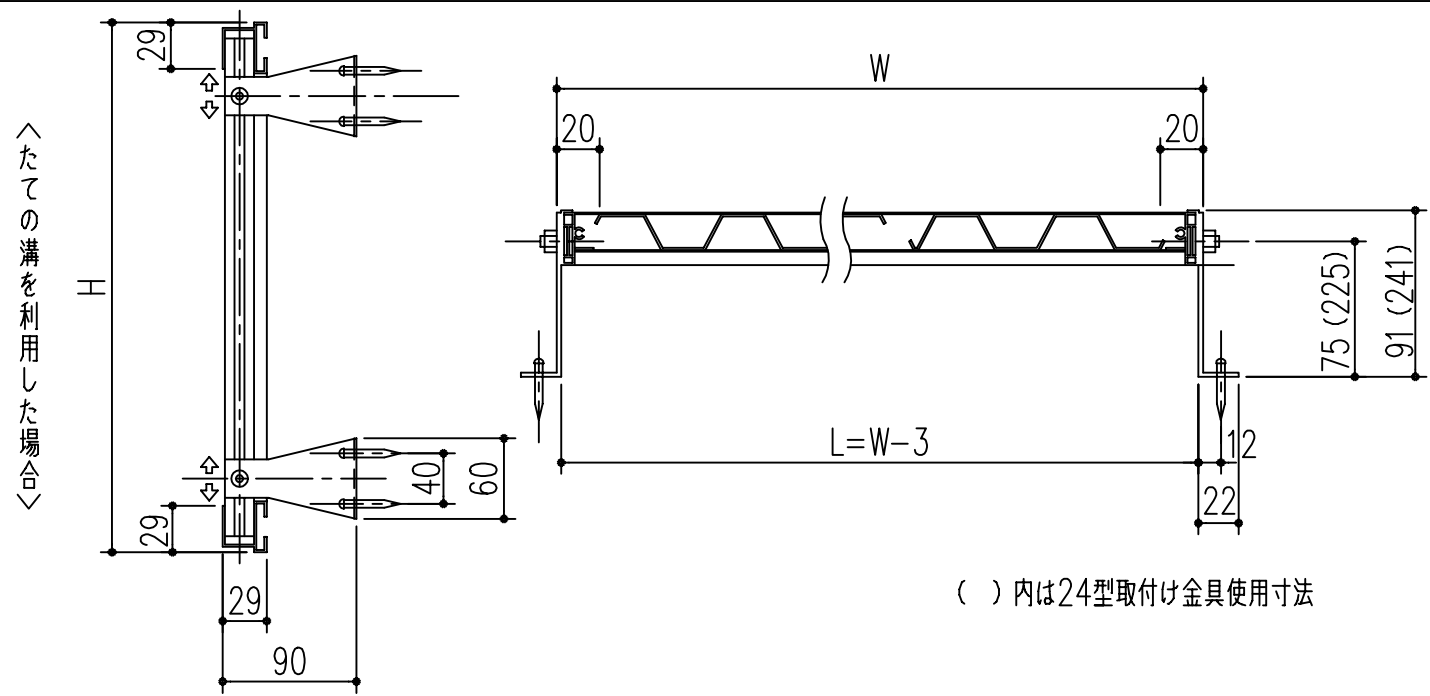

Dタイプ寸法図

取付け金具寸法図

商品番号	商品名	商品番号	商品名	商品番号	商品名
636-371	SC15-30	636-377	SC25-45	636-384	SC30-60
636-372	SC20-30	636-378	SC30-45	636-385	SC35-60
636-373	SC25-30	636-379	SC35-45	636-386	SC20-90
636-374	SC30-30	636-381	SC15-60	636-387	SB25-90
636-375	SC15-45	636-382	SB20-60	636-388	SC30-90
636-376	SC20-45	636-383	SC25-60	636-389	SC35-90

\*目隠しパネル 強化塩化ビニル製  
\*パネル枠 アルミ製 アルマイト 9ミクロン  
クリアー塗装 7ミクロン

主に使用する場所	高さ呼称	巾呼称				
		製品巾	3尺	4尺5寸	6尺	9尺
手洗窓	1尺5寸窓	353	15-30	15-45	15-60	
台所高窓	2尺窓	453	20-30	20-45	20-60	20-90
	2尺5寸窓	603	25-30	25-45	25-60	25-90

主に使用する場所	高さ呼称	巾呼称				
		製品巾	3尺	4尺5寸	6尺	9尺
子供部屋・浴室 ベランダ	2尺8寸窓	753	30-30	30-45	30-60	30-90
	3尺窓					
居間・寝室・食堂	3尺5寸窓	903		35-45	35-60	35-90
	4尺窓					
	4尺5寸窓					

本製品は改良の為予告なしに変更する事があります。

角法	日付	部長	製図	検図	承認	縮尺
3	H15. 1.15					
2						
1						FREE
NO.	年月日	訂正事項	品名	さわか目隠し SCタイプ ホワイト枠 クリスタルパネル		杉岡エース株式会社