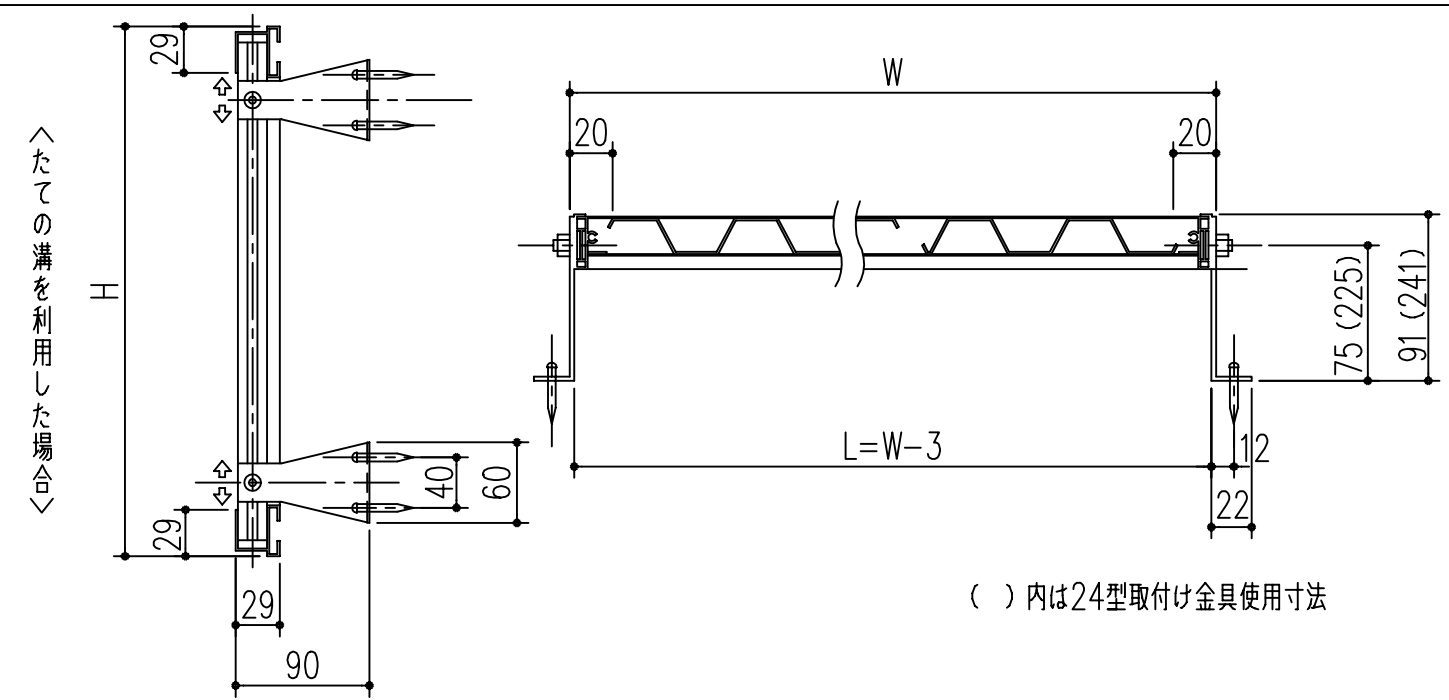

Dタイプ寸法図

取付け金具寸法図

商品番号	商品名	商品番号	商品名	商品番号	商品名
636-371	SC15-30	636-377	SC25-45	636-384	SC30-60
636-372	SC20-30	636-378	SC30-45	636-385	SC35-60
636-373	SC25-30	636-379	SC35-45	636-386	SC20-90
636-374	SC30-30	636-381	SC15-60	636-387	SB25-90
636-375	SC15-45	636-382	SB20-60	636-388	SC30-90
636-376	SC20-45	636-383	SC25-60	636-389	SC35-90

\*目隠しパネル 強化塩化ビニル製  
 \*パネル枠 アルミ製 アルマイト 9ミクロン  
 クリア塗装 7ミクロン

主に使用する場所	高さ呼称	巾呼称				
		製品巾	3尺	4尺5寸	6尺	9尺
手洗窓	1尺5寸窓	353	15-30	15-45	15-60	
台所高窓	2尺窓	453	20-30	20-45	20-60	20-90
	2尺5寸窓	603	25-30	25-45	25-60	25-90

主に使用する場所	高さ呼称	巾呼称				
		製品巾	3尺	4尺5寸	6尺	9尺
子供部屋・浴室 ベランダ	2尺8寸窓	753	30-30	30-45	30-60	30-90
	3尺窓					
居間・寝室・食堂	3尺5寸窓	903		35-45	35-60	35-90
	4尺窓					
	4尺5寸窓					

本製品は改良の為予告なしに変更する事があります。

角法	日付	部長	製図	検図	承認	縮尺	
3	H15. 1.15						
2							
1						FREE	
NO.	年月日	訂正事項	品名	さわか目隠し SCタイプ ホワイト枠 クリスタルパネル			杉岡エース株式会社