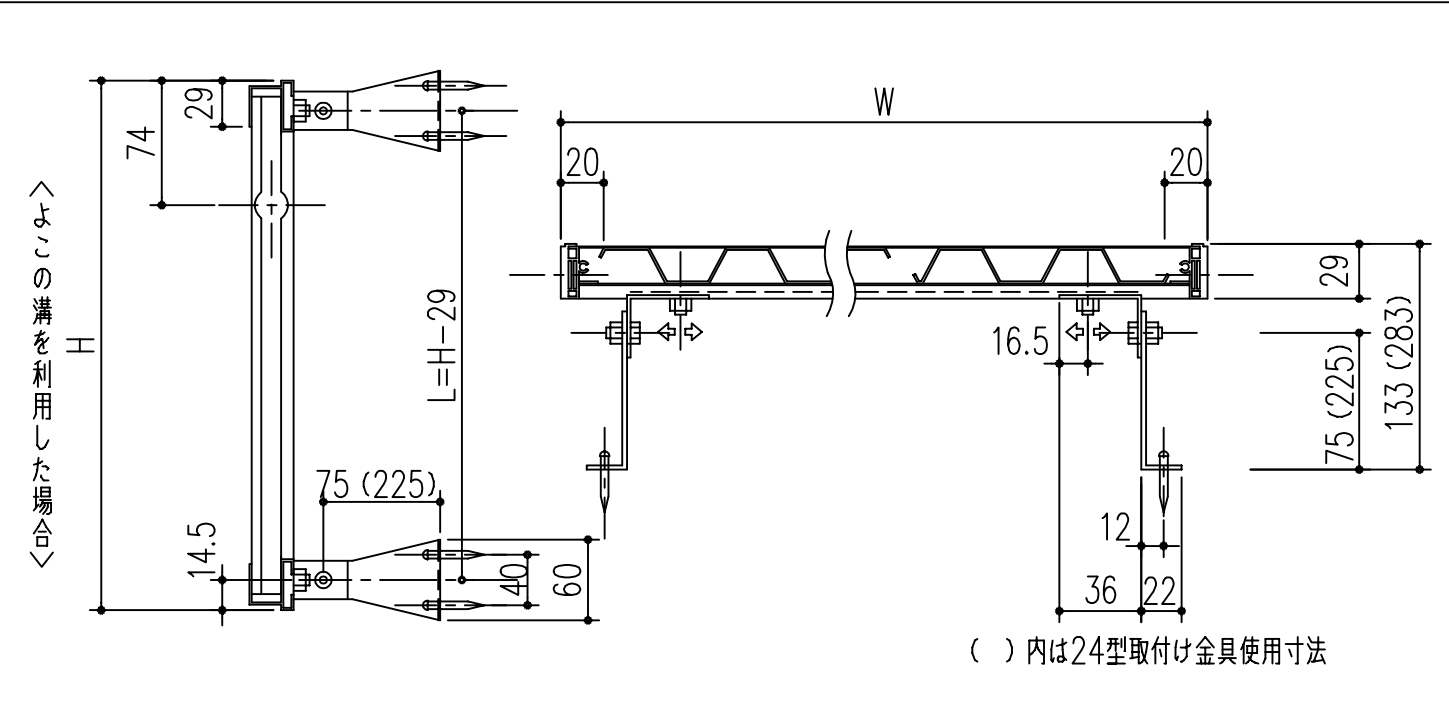

Dタイプ寸法図

取付け金具寸法図

商品番号	商品名	商品番号	商品名	商品番号	商品名
636-371	SC15-30	636-377	SC25-45	636-384	SC30-60
636-372	SC20-30	636-378	SC30-45	636-385	SC35-60
636-373	SC25-30	636-379	SC35-45	636-386	SC20-90
636-374	SC30-30	636-381	SC15-60	636-387	SB25-90
636-375	SC15-45	636-382	SB20-60	636-388	SC30-90
636-376	SC20-45	636-383	SC25-60	636-389	SC35-90

\*目隠しパネル 強化塩化ビニル製  
 \*パネル枠 アルミ製 アルマイト 9ミクロン  
 クリア塗装 7ミクロン

主に使用する場所	高さ呼称	巾呼称				
		製品巾	3尺	4尺5寸	6尺	9尺
手洗窓	1尺5寸窓	353	15-30	15-45	15-60	
台所高窓	2尺窓	453	20-30	20-45	20-60	20-90
	2尺5寸窓	603	25-30	25-45	25-60	25-90

主に使用する場所	高さ呼称	巾呼称				
		製品巾	3尺	4尺5寸	6尺	9尺
子供部屋・浴室 ベランダ	2尺8寸窓	753	30-30	30-45	30-60	30-90
	3尺窓					
居間・寝室・食堂	3尺5寸窓	903		35-45	35-60	35-90
	4尺窓					
	4尺5寸窓					

本製品は改良の為予告なしに変更する事があります。

角法	日付	部長	製図	検図	承認	縮尺	
3	H15. 1.15						
2							
1						FREE	
NO.	年月日	訂正事項	品名	さわか目隠し SCタイプ ホワイト枠 クリスタルパネル			杉岡エース株式会社