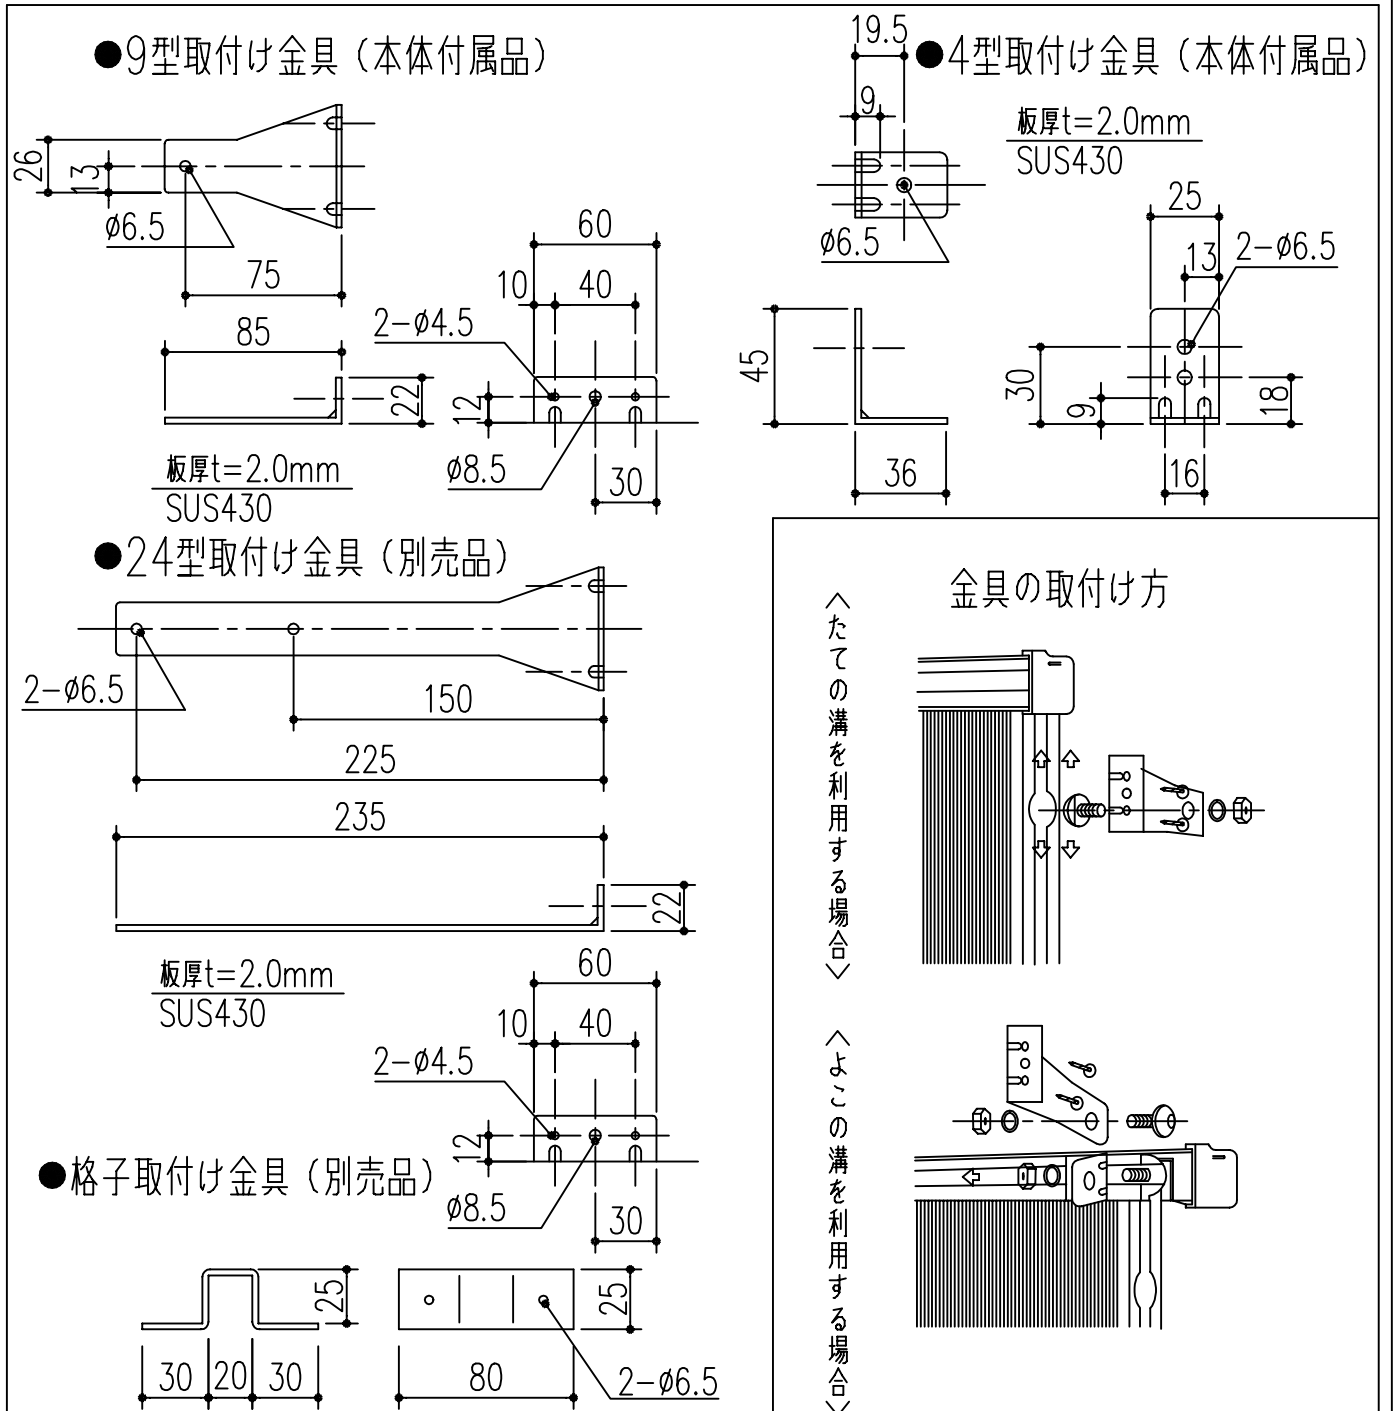

Dタイプ寸法図

取付け金具寸法図

商品番号	商品名	商品番号	商品名	商品番号	商品名
636-371	SC15-30	636-377	SC25-45	636-384	SC30-60
636-372	SC20-30	636-378	SC30-45	636-385	SC35-60
636-373	SC25-30	636-379	SC35-45	636-386	SC20-90
636-374	SC30-30	636-381	SC15-60	636-387	SB25-90
636-375	SC15-45	636-382	SB20-60	636-388	SC30-90
636-376	SC20-45	636-383	SC25-60	636-389	SC35-90

\*目隠しパネル 強化塩化ビニル製  
 \*パネル枠 アルミ製 アルマイト 9ミクロン  
 クリア塗装 7ミクロン

主に使用する場所	高さ呼称	巾呼称				
		製品巾	3尺	4尺5寸	6尺	9尺
手洗窓	1尺5寸窓	353	15-30	15-45	15-60	
台所高窓	2尺窓	453	20-30	20-45	20-60	20-90
	2尺5寸窓	603	25-30	25-45	25-60	25-90

主に使用する場所	高さ呼称	巾呼称				
		製品巾	3尺	4尺5寸	6尺	9尺
子供部屋・浴室 ベランダ	2尺8寸窓	753	30-30	30-45	30-60	30-90
	3尺窓					
居間・寝室・食堂	3尺5寸窓	903		35-45	35-60	35-90
	4尺窓					
	4尺5寸窓					

本製品は改良の為予告なしに変更する事があります。

角法	日付	部長	製図	検図	承認	縮尺	
3	H15. 1.15						
2							
1						FREE	
NO.	年月日	訂正事項	品名	さわか目隠し SCタイプ ホワイト枠 クリスタルパネル			杉岡エース株式会社