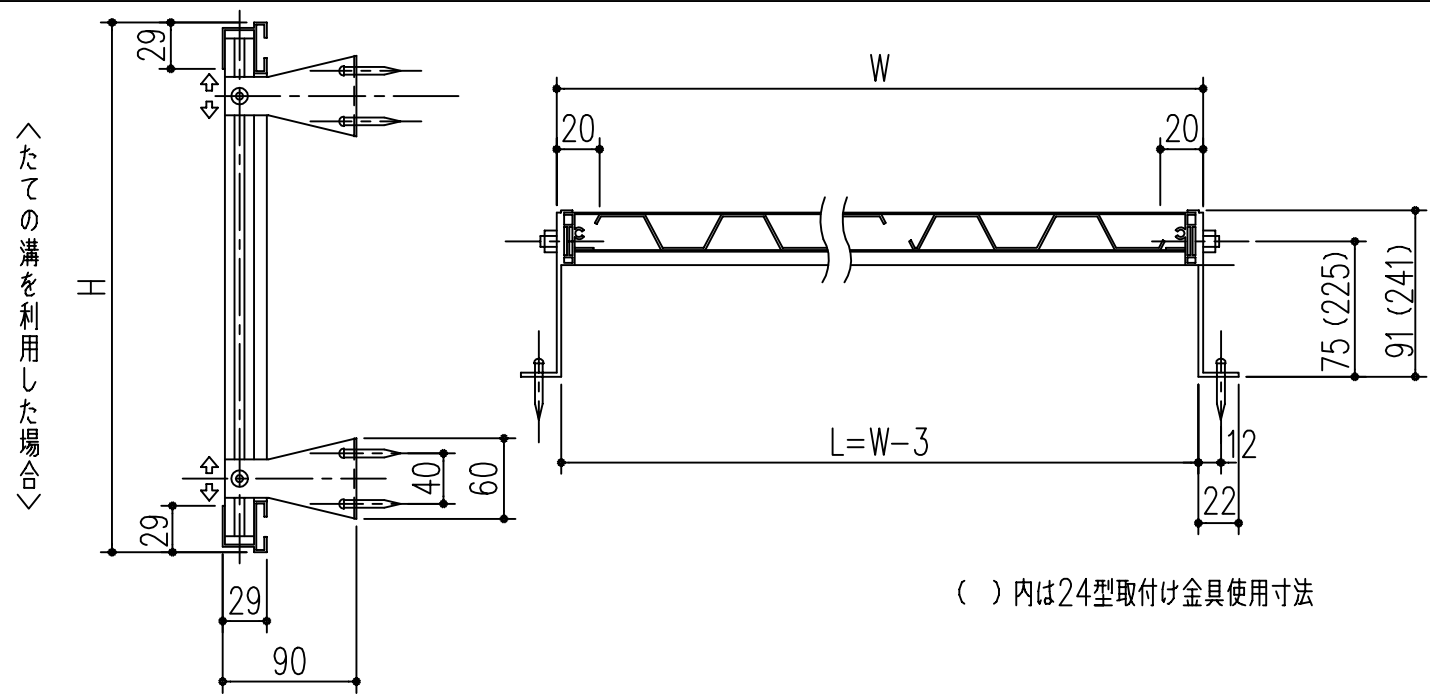

Dタイプ寸法図

取付け金具寸法図

商品番号	商品名	商品番号	商品名	商品番号	商品名
636-371	SC15-30	636-377	SC25-45	636-384	SC30-60
636-372	SC20-30	636-378	SC30-45	636-385	SC35-60
636-373	SC25-30	636-379	SC35-45	636-386	SC20-90
636-374	SC30-30	636-381	SC15-60	636-387	SB25-90
636-375	SC15-45	636-382	SB20-60	636-388	SC30-90
636-376	SC20-45	636-383	SC25-60	636-389	SC35-90

*目隠しパネル 強化塩化ビニル製
 *パネル枠 アルミ製 アルマイト 9ミクロン
 クリア塗装 7ミクロン

主に使用する場所	高さ呼称	巾呼称				
		製品巾	3尺	4尺5寸	6尺	9尺
手洗窓	1尺5寸窓	353	15-30	15-45	15-60	
台所高窓	2尺窓	453	20-30	20-45	20-60	20-90
	2尺5寸窓	603	25-30	25-45	25-60	25-90

主に使用する場所	高さ呼称	巾呼称				
		製品巾	3尺	4尺5寸	6尺	9尺
子供部屋・浴室 ベランダ	2尺8寸窓	753	30-30	30-45	30-60	30-90
	3尺窓					
居間・寝室・食堂	3尺5寸窓	903		35-45	35-60	35-90
	4尺窓					
	4尺5寸窓					

本製品は改良の為予告なしに変更する事があります。

角法	日付	部長	製図	検図	承認	縮尺
3	H15. 1.15					
2						
1						FREE
NO.	年月日	訂正事項		品名		さわか目隠し SCタイプ ホワイト枠 クリスタルパネル
杉岡エース株式会社						