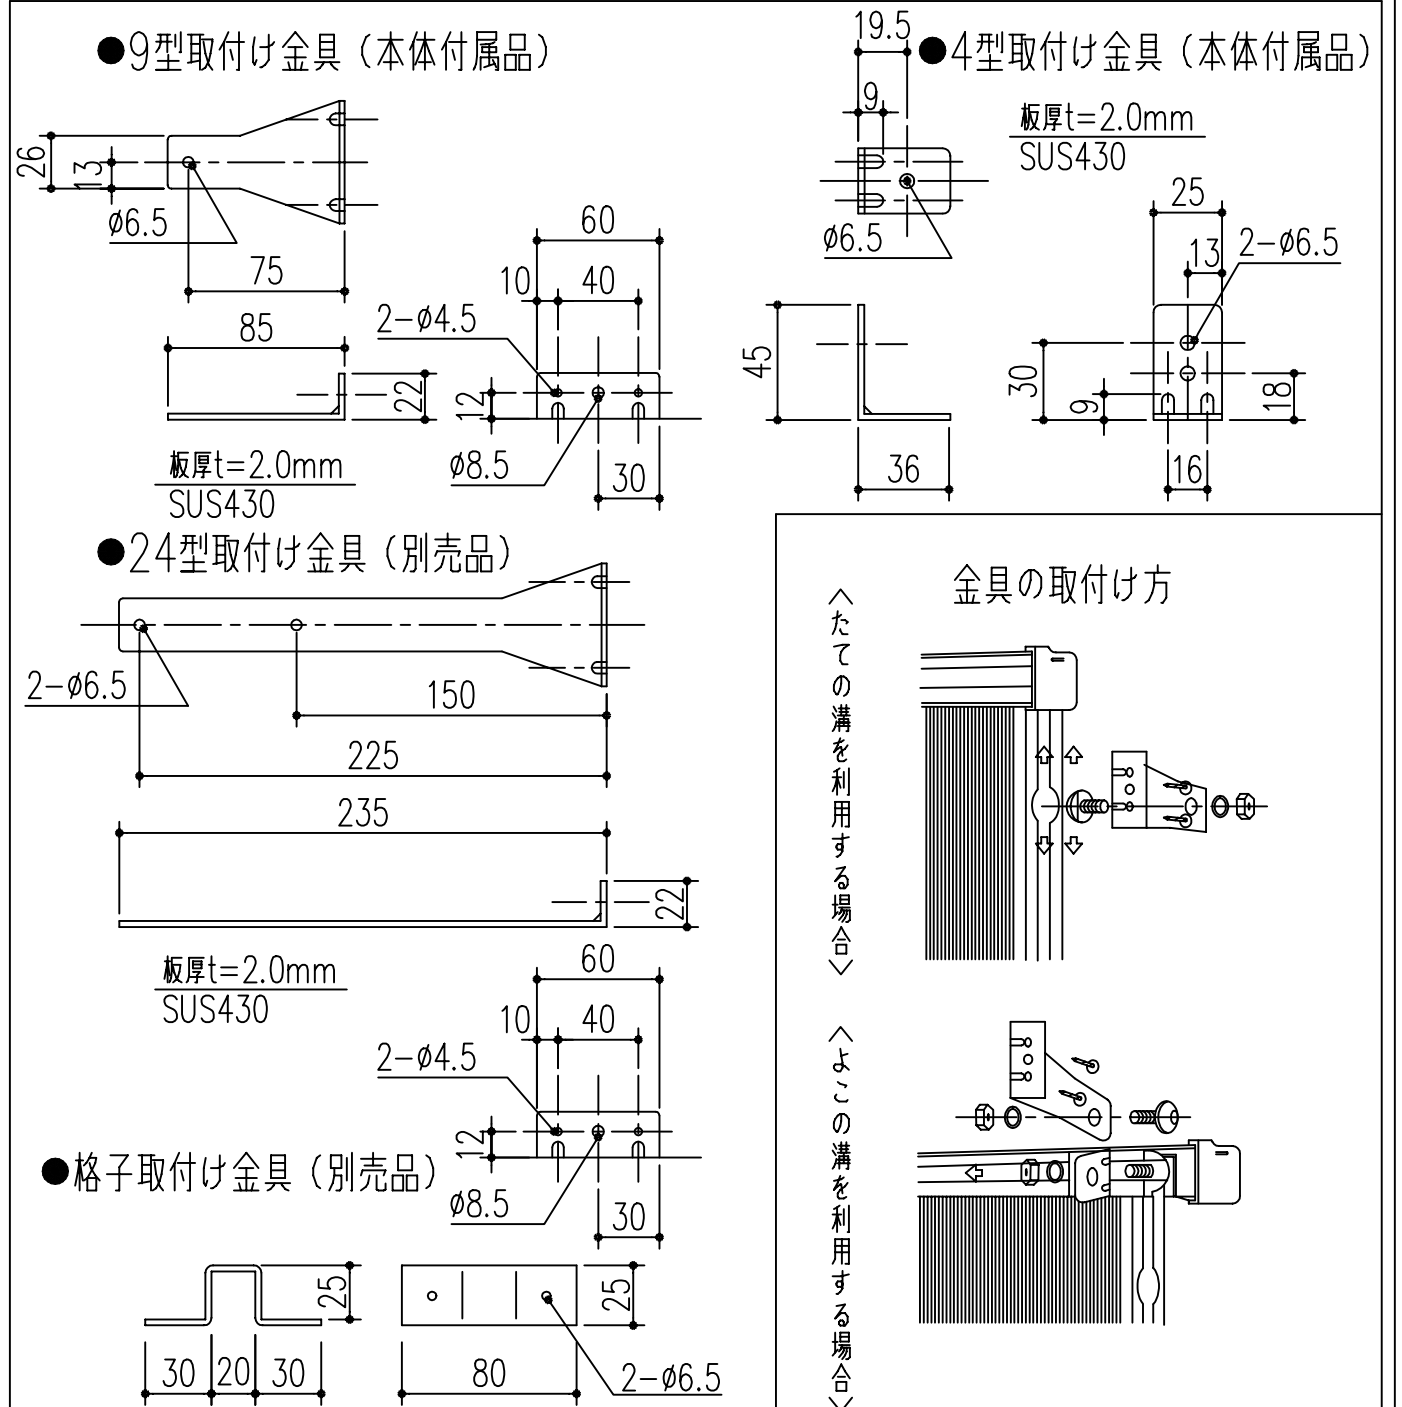

Dタイプ寸法図

取付け金具寸法図

商品番号	商品名	商品番号	商品名	商品番号	商品名
636-371	SC15-30	636-377	SC25-45	636-384	SC30-60
636-372	SC20-30	636-378	SC30-45	636-385	SC35-60
636-373	SC25-30	636-379	SC35-45	636-386	SC20-90
636-374	SC30-30	636-381	SC15-60	636-387	SB25-90
636-375	SC15-45	636-382	SB20-60	636-388	SC30-90
636-376	SC20-45	636-383	SC25-60	636-389	SC35-90

*目隠しパネル 強化塩化ビニル製
 *パネル枠 アルミ製 アルマイト 9ミクロン
 クリア塗装 7ミクロン

主に使用する場所	高さ呼称	巾呼称				
		製品巾	3尺	4尺5寸	6尺	9尺
手洗窓	1尺5寸窓	353	15-30	15-45	15-60	
台所高窓	2尺窓	453	20-30	20-45	20-60	20-90
	2尺5寸窓	603	25-30	25-45	25-60	25-90

主に使用する場所	高さ呼称	巾呼称				
		製品巾	3尺	4尺5寸	6尺	9尺
子供部屋・浴室 ベランダ	2尺8寸窓	753	30-30	30-45	30-60	30-90
	3尺窓					
居間・寝室・食堂	3尺5寸窓	903		35-45	35-60	35-90
	4尺窓					
	4尺5寸窓					

本製品は改良の為予告なしに変更する事があります。

角法	日付	部長	製図	検図	承認	縮尺
3	H15. 1.15					
2						
1						FREE
NO.	年月日	訂正事項		品名		さわか目隠し SCタイプ ホワイト枠 クリスタルパネル
杉岡エース株式会社						