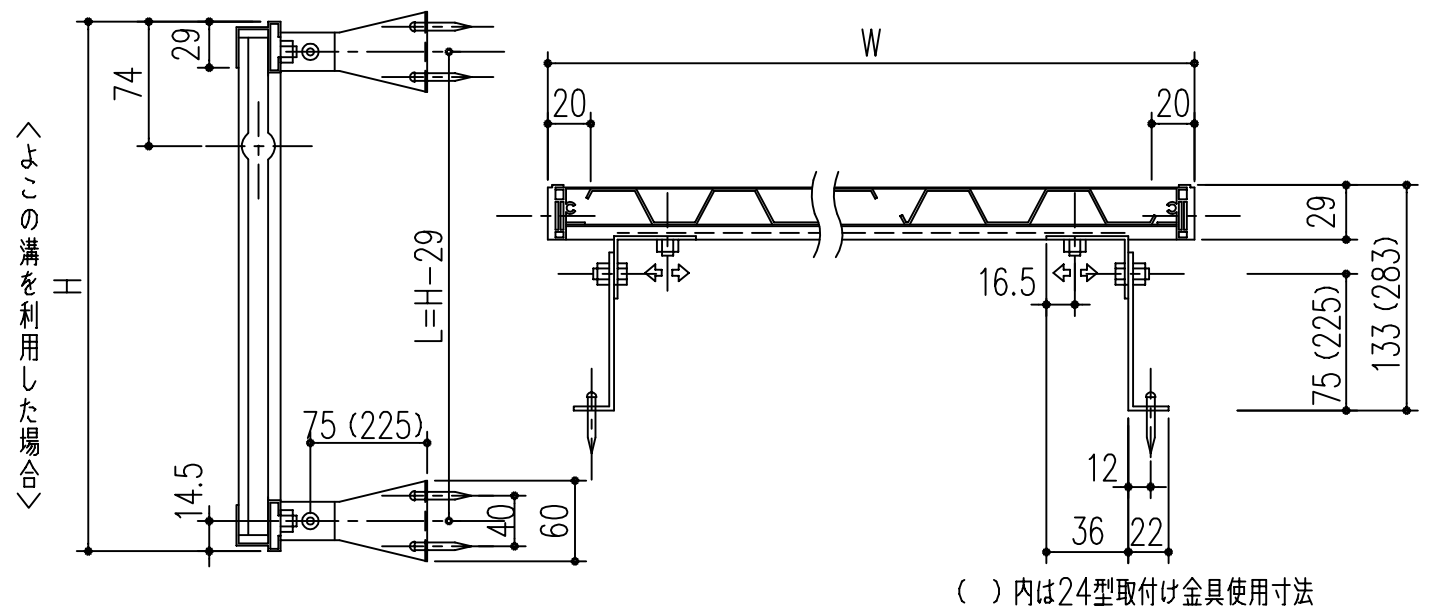

Dタイプ寸法図

取付け金具寸法図

商品番号	商品名	商品番号	商品名	商品番号	商品名
636-371	SC15-30	636-377	SC25-45	636-384	SC30-60
636-372	SC20-30	636-378	SC30-45	636-385	SC35-60
636-373	SC25-30	636-379	SC35-45	636-386	SC20-90
636-374	SC30-30	636-381	SC15-60	636-387	SB25-90
636-375	SC15-45	636-382	SB20-60	636-388	SC30-90
636-376	SC20-45	636-383	SC25-60	636-389	SC35-90

*目隠しパネル 強化塩化ビニル製
 *パネル枠 アルミ製 アルマイト 9ミクロン
 クリア塗装 7ミクロン

主に使用する場所	高さ呼称	巾呼称				
		製品巾	3尺	4尺5寸	6尺	9尺
手洗窓	1尺5寸窓	353	15-30	15-45	15-60	
台所高窓	2尺窓	453	20-30	20-45	20-60	20-90
	2尺5寸窓	603	25-30	25-45	25-60	25-90

主に使用する場所	高さ呼称	巾呼称				
		製品巾	3尺	4尺5寸	6尺	9尺
子供部屋・浴室 ベランダ	2尺8寸窓	753	30-30	30-45	30-60	30-90
	3尺窓					
居間・寝室・食堂	3尺5寸窓	903		35-45	35-60	35-90
	4尺窓					
	4尺5寸窓					

本製品は改良の為予告なしに変更する事があります。

角法	日付	部長	製図	検図	承認	縮尺
3	H15. 1.15					
2						
1						FREE
NO.	年月日	訂正事項		品名		さわか目隠し SCタイプ ホワイト枠 クリスタルパネル
杉岡エース株式会社						