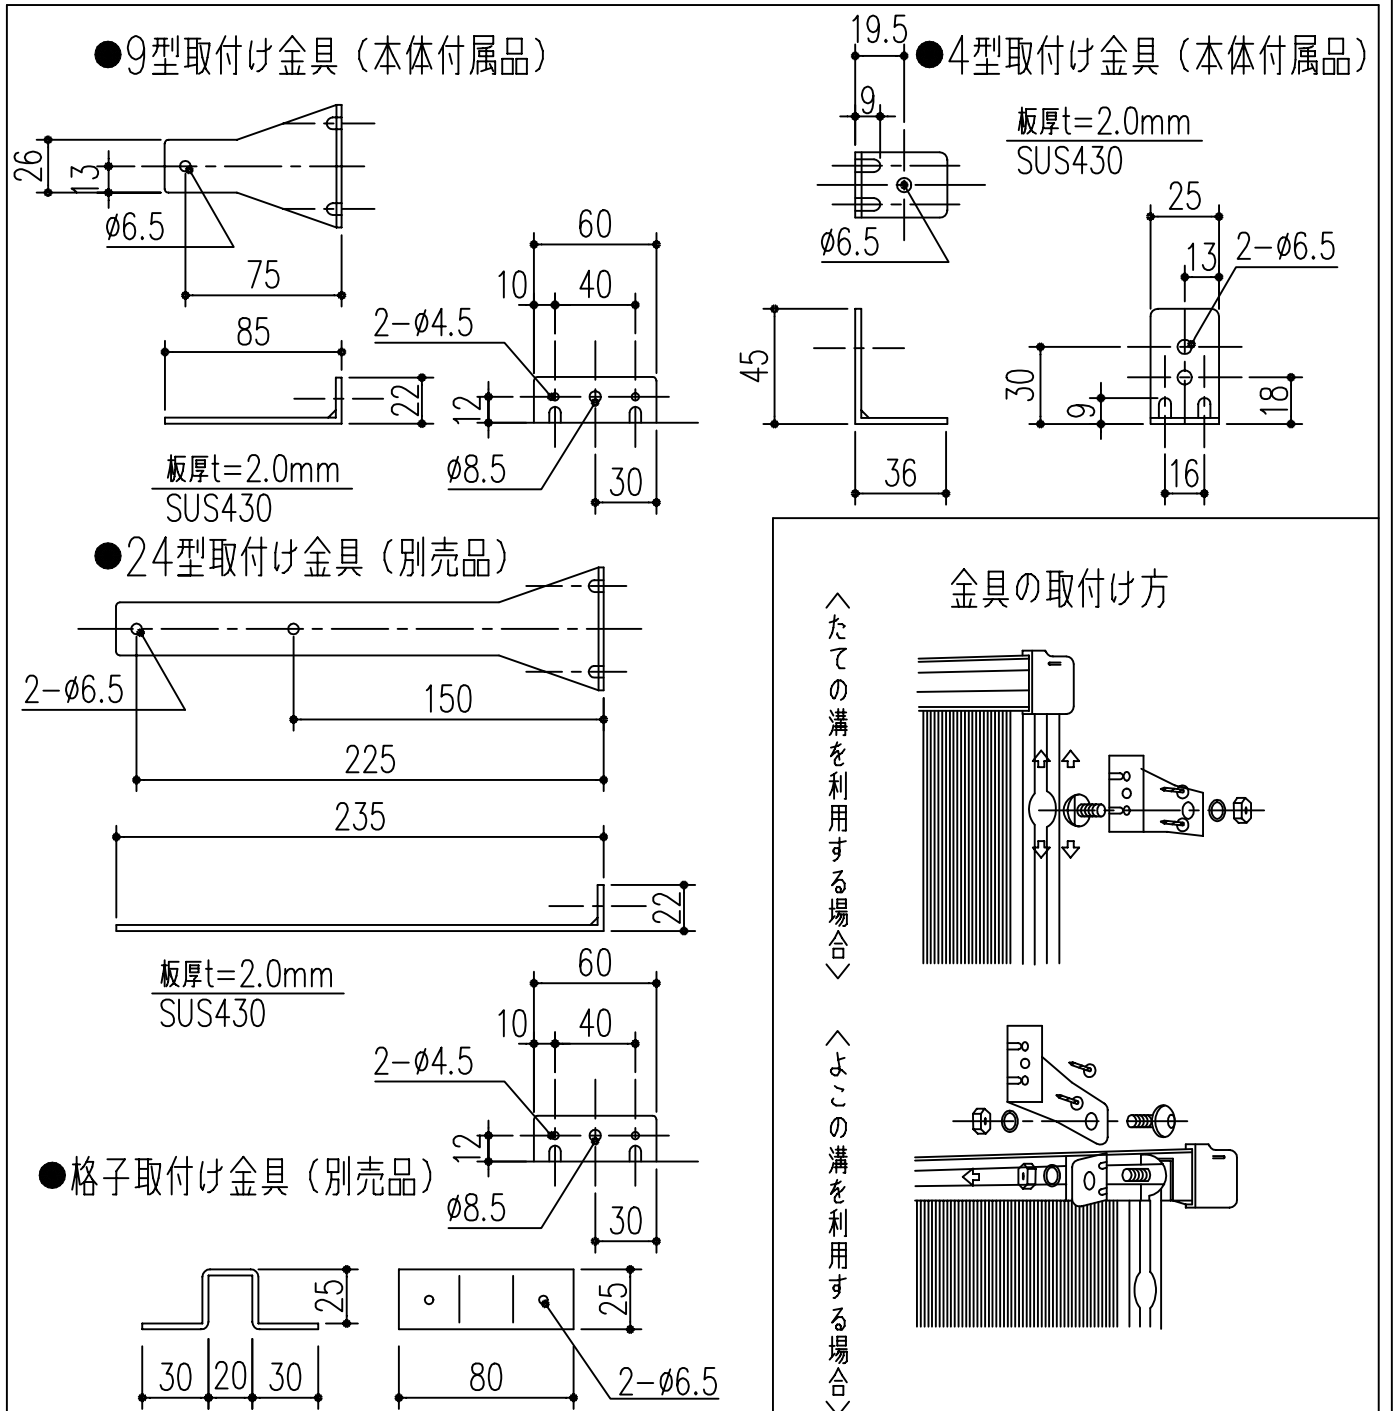

Dタイプ寸法図

取付け金具寸法図

商品番号	商品名	商品番号	商品名	商品番号	商品名
636-371	SC15-30	636-377	SC25-45	636-384	SC30-60
636-372	SC20-30	636-378	SC30-45	636-385	SC35-60
636-373	SC25-30	636-379	SC35-45	636-386	SC20-90
636-374	SC30-30	636-381	SC15-60	636-387	SB25-90
636-375	SC15-45	636-382	SB20-60	636-388	SC30-90
636-376	SC20-45	636-383	SC25-60	636-389	SC35-90

\*目隠しパネル 強化塩化ビニル製  
\*パネル枠 アルミ製 アルマイト 9ミクロン  
クリアー塗装 7ミクロン

主に使用する場所	高さ呼称	巾呼称				
		製品巾	3尺	4尺5寸	6尺	9尺
手洗窓	1尺5寸窓	353	15-30	15-45	15-60	
台所高窓	2尺窓	453	20-30	20-45	20-60	20-90
	2尺5寸窓	603	25-30	25-45	25-60	25-90

主に使用する場所	高さ呼称	巾呼称				
		製品巾	3尺	4尺5寸	6尺	9尺
子供部屋・浴室 ベランダ	2尺8寸窓	753	30-30	30-45	30-60	30-90
	3尺窓					
居間・寝室・食堂	3尺5寸窓	903		35-45	35-60	35-90
	4尺窓					
	4尺5寸窓					

本製品は改良の為予告なしに変更する事があります。

角法	日付	部長	製図	検図	承認	縮尺	
3	H15. 1.15						
2							
1						FREE	
NO.	年月日	訂正事項	品名	さわか目隠し SCタイプ ホワイト枠 クリスタルパネル			杉岡エース株式会社