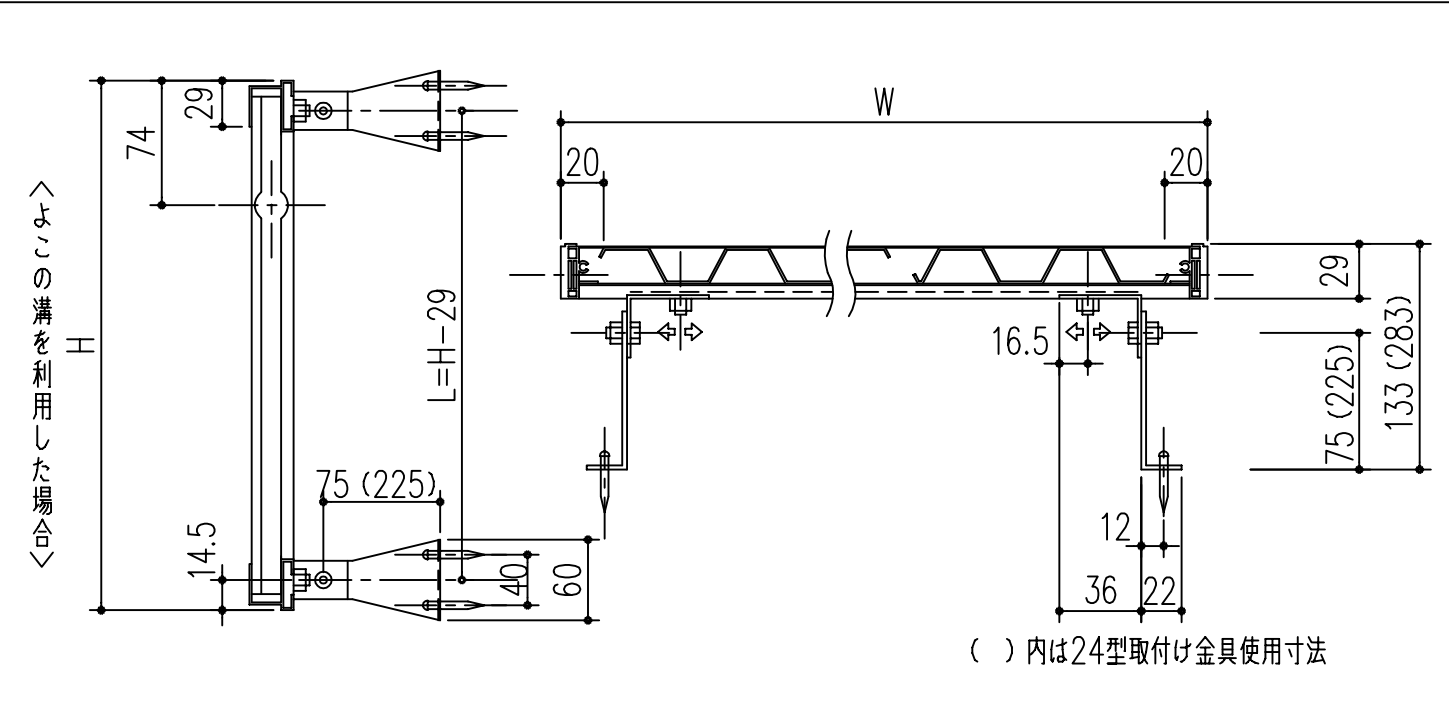

Dタイプ寸法図

取付け金具寸法図

商品番号	商品名	商品番号	商品名	商品番号	商品名
636-371	SC15-30	636-377	SC25-45	636-384	SC30-60
636-372	SC20-30	636-378	SC30-45	636-385	SC35-60
636-373	SC25-30	636-379	SC35-45	636-386	SC20-90
636-374	SC30-30	636-381	SC15-60	636-387	SB25-90
636-375	SC15-45	636-382	SB20-60	636-388	SC30-90
636-376	SC20-45	636-383	SC25-60	636-389	SC35-90

\*目隠しパネル 強化塩化ビニル製  
\*パネル枠 アルミ製 アルマイト 9ミクロン  
クリアー塗装 7ミクロン

主に使用する場所	高さ呼称	巾呼称				
		製品巾	3尺	4尺5寸	6尺	9尺
手洗窓	1尺5寸窓	353	15-30	15-45	15-60	
台所高窓	2尺窓	453	20-30	20-45	20-60	20-90
	2尺5寸窓	603	25-30	25-45	25-60	25-90

主に使用する場所	高さ呼称	巾呼称				
		製品巾	3尺	4尺5寸	6尺	9尺
子供部屋・浴室 ベランダ	2尺8寸窓	753	30-30	30-45	30-60	30-90
	3尺窓					
居間・寝室・食堂	3尺5寸窓	903		35-45	35-60	35-90
	4尺窓					
	4尺5寸窓					

本製品は改良の為予告なしに変更する事があります。

角法	日付	部長	製図	検図	承認	縮尺	
3	H15. 1.15						
2							
1						FREE	
NO.	年月日	訂正事項	品名	さわか目隠し SCタイプ ホワイト枠 クリスタルパネル			杉岡エース株式会社