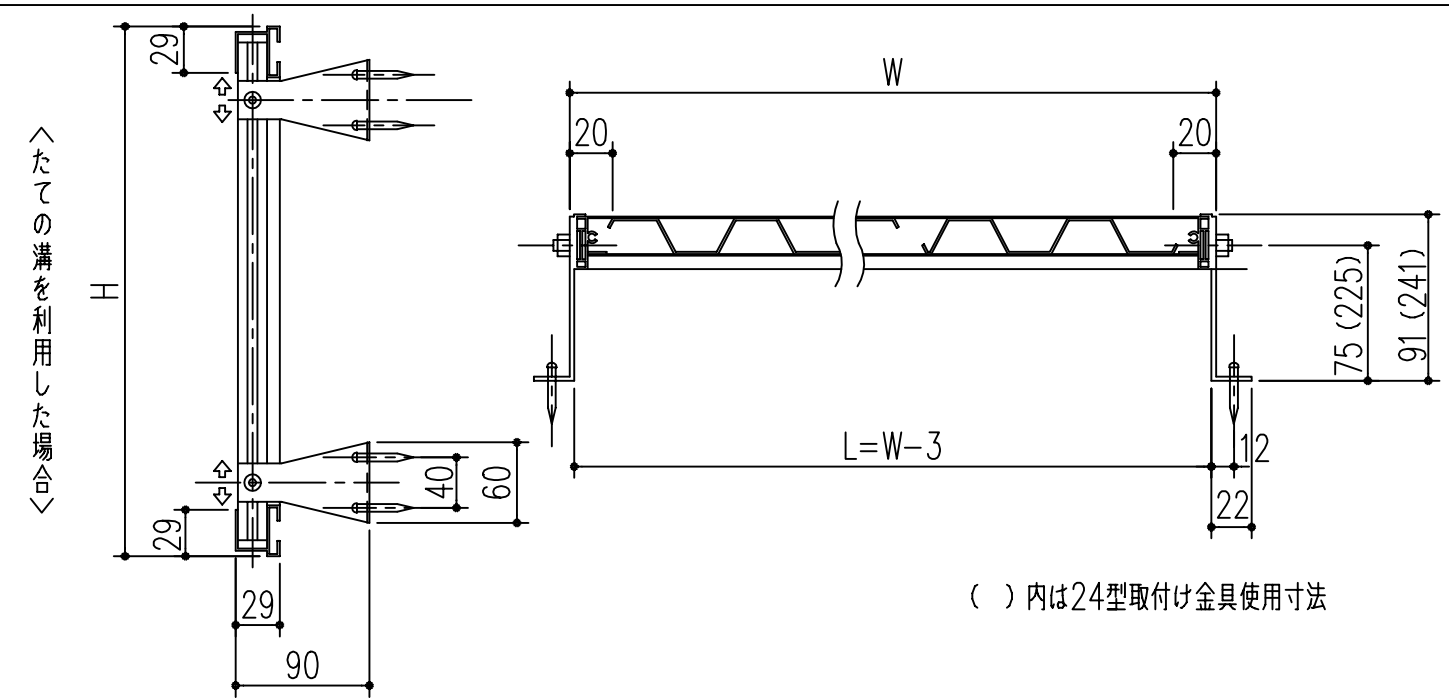

Dタイプ寸法図

取付け金具寸法図

商品番号	商品名	商品番号	商品名	商品番号	商品名
636-371	SC15-30	636-377	SC25-45	636-384	SC30-60
636-372	SC20-30	636-378	SC30-45	636-385	SC35-60
636-373	SC25-30	636-379	SC35-45	636-386	SC20-90
636-374	SC30-30	636-381	SC15-60	636-387	SB25-90
636-375	SC15-45	636-382	SB20-60	636-388	SC30-90
636-376	SC20-45	636-383	SC25-60	636-389	SC35-90

\*目隠しパネル 強化塩化ビニル製  
\*パネル枠 アルミ製 アルマイト 9ミクロン  
クリアー塗装 7ミクロン

主に使用する場所	高さ呼称	巾呼称				
		製品巾	3尺	4尺5寸	6尺	9尺
手洗窓	1尺5寸窓	353	15-30	15-45	15-60	
台所高窓	2尺窓	453	20-30	20-45	20-60	20-90
	2尺5寸窓	603	25-30	25-45	25-60	25-90

主に使用する場所	高さ呼称	巾呼称				
		製品巾	3尺	4尺5寸	6尺	9尺
子供部屋・浴室 ベランダ	2尺8寸窓	753	30-30	30-45	30-60	30-90
	3尺窓					
居間・寝室・食堂	3尺5寸窓	903		35-45	35-60	35-90
	4尺窓					
	4尺5寸窓					

本製品は改良の為予告なしに変更する事があります。

角法	日付	部長	製図	検図	承認	縮尺	
3	H15. 1.15						
2							
1						FREE	
NO.	年月日	訂正事項	品名	さわか目隠し SCタイプ ホワイト枠 クリスタルパネル			杉岡エース株式会社