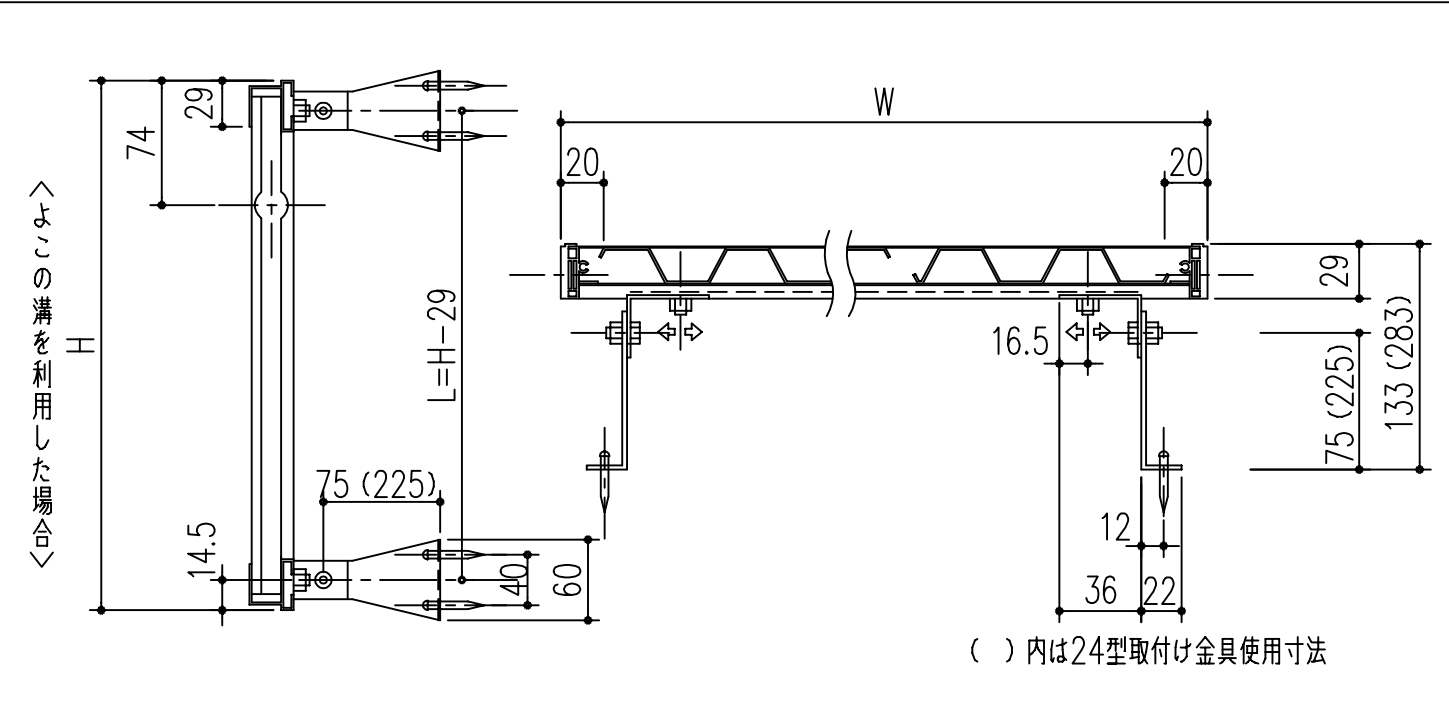

Dタイプ寸法図

取付け金具寸法図

商品番号	商品名	商品番号	商品名	商品番号	商品名
636-371	SC15-30	636-377	SC25-45	636-384	SC30-60
636-372	SC20-30	636-378	SC30-45	636-385	SC35-60
636-373	SC25-30	636-379	SC35-45	636-386	SC20-90
636-374	SC30-30	636-381	SC15-60	636-387	SB25-90
636-375	SC15-45	636-382	SB20-60	636-388	SC30-90
636-376	SC20-45	636-383	SC25-60	636-389	SC35-90

\*目隠しパネル 強化塩化ビニル製  
\*パネル枠 アルミ製 アルマイト 9ミクロン  
クリアー塗装 7ミクロン

主に使用する場所	高さ呼称	巾呼称				
		製品巾	3尺	4尺5寸	6尺	9尺
手洗窓	1尺5寸窓	353	15-30	15-45	15-60	
台所高窓	2尺窓	453	20-30	20-45	20-60	20-90
	2尺5寸窓	603	25-30	25-45	25-60	25-90

主に使用する場所	高さ呼称	巾呼称				
		製品巾	3尺	4尺5寸	6尺	9尺
子供部屋・浴室 ベランダ	2尺8寸窓	753	30-30	30-45	30-60	30-90
	3尺窓					
居間・寝室・食堂	3尺5寸窓	903		35-45	35-60	35-90
	4尺窓					
	4尺5寸窓					

本製品は改良の為予告なしに変更する事があります。

角法	日付	部長	製図	検図	承認	縮尺
3	H15. 1.15					
2						
1						FREE
NO.	年月日	訂正事項	品名	さわか目隠し SCタイプ ホワイト枠 クリスタルパネル		杉岡エース株式会社