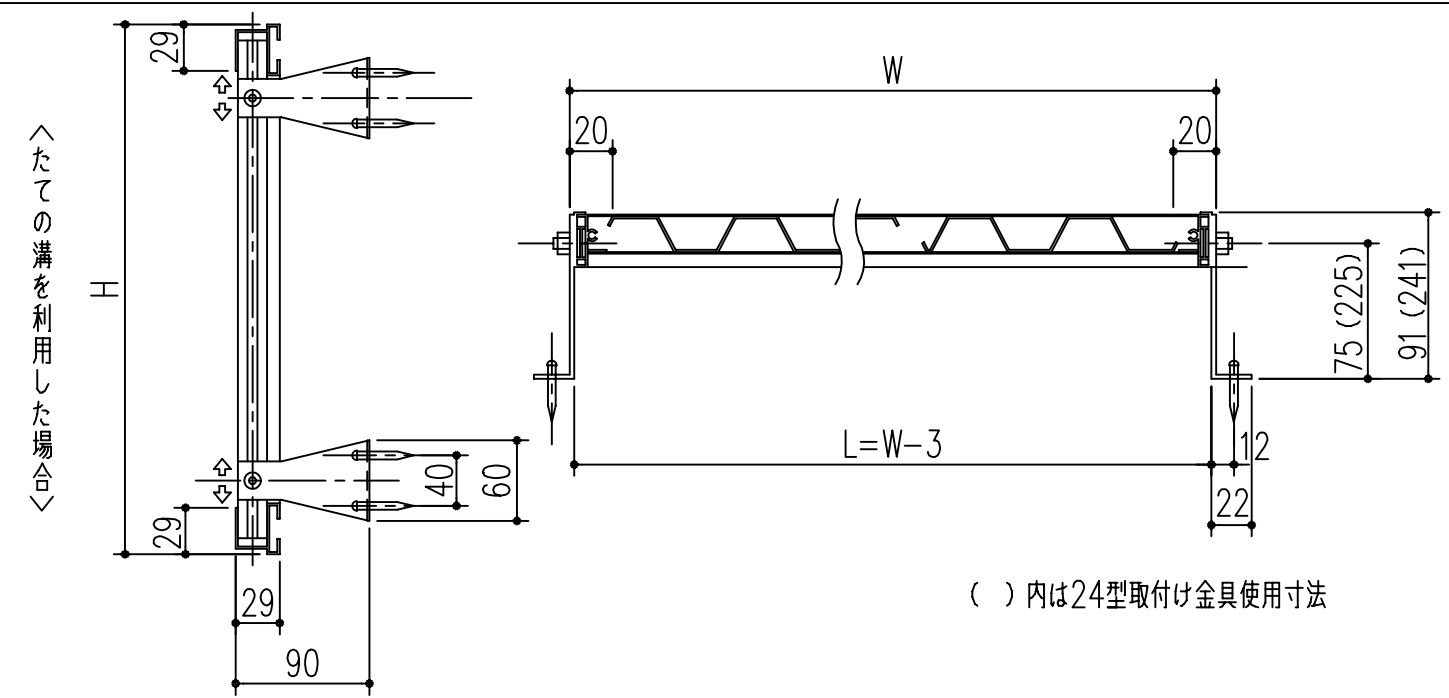

Dタイプ寸法図

取付け金具寸法図

商品番号	商品名	商品番号	商品名	商品番号	商品名
636-371	SC15-30	636-377	SC25-45	636-384	SC30-60
636-372	SC20-30	636-378	SC30-45	636-385	SC35-60
636-373	SC25-30	636-379	SC35-45	636-386	SC20-90
636-374	SC30-30	636-381	SC15-60	636-387	SB25-90
636-375	SC15-45	636-382	SB20-60	636-388	SC30-90
636-376	SC20-45	636-383	SC25-60	636-389	SC35-90

\*目隠しパネル 強化塩化ビニル製  
\*パネル枠 アルミ製 アルマイト 9ミクロン  
クリアー塗装 7ミクロン

主に使用する場所	高さ呼称	巾呼称				
		製品巾	3尺	4尺5寸	6尺	9尺
手洗窓	1尺5寸窓	353	15-30	15-45	15-60	
台所高窓	2尺窓	453	20-30	20-45	20-60	20-90
	2尺5寸窓	603	25-30	25-45	25-60	25-90

主に使用する場所	高さ呼称	巾呼称				
		製品巾	3尺	4尺5寸	6尺	9尺
子供部屋・浴室 ベランダ	2尺8寸窓	753	30-30	30-45	30-60	30-90
	3尺窓					
居間・寝室・食堂	3尺5寸窓	903		35-45	35-60	35-90
	4尺窓					
	4尺5寸窓					

本製品は改良の為予告なしに変更する事があります。

角法	日付	部長	製図	検図	承認	縮尺
3	H15. 1.15					
2						
1						FREE
NO.	年月日	訂正事項	品名	さわか目隠し SCタイプ ホワイト枠 クリスタルパネル		杉岡エース株式会社