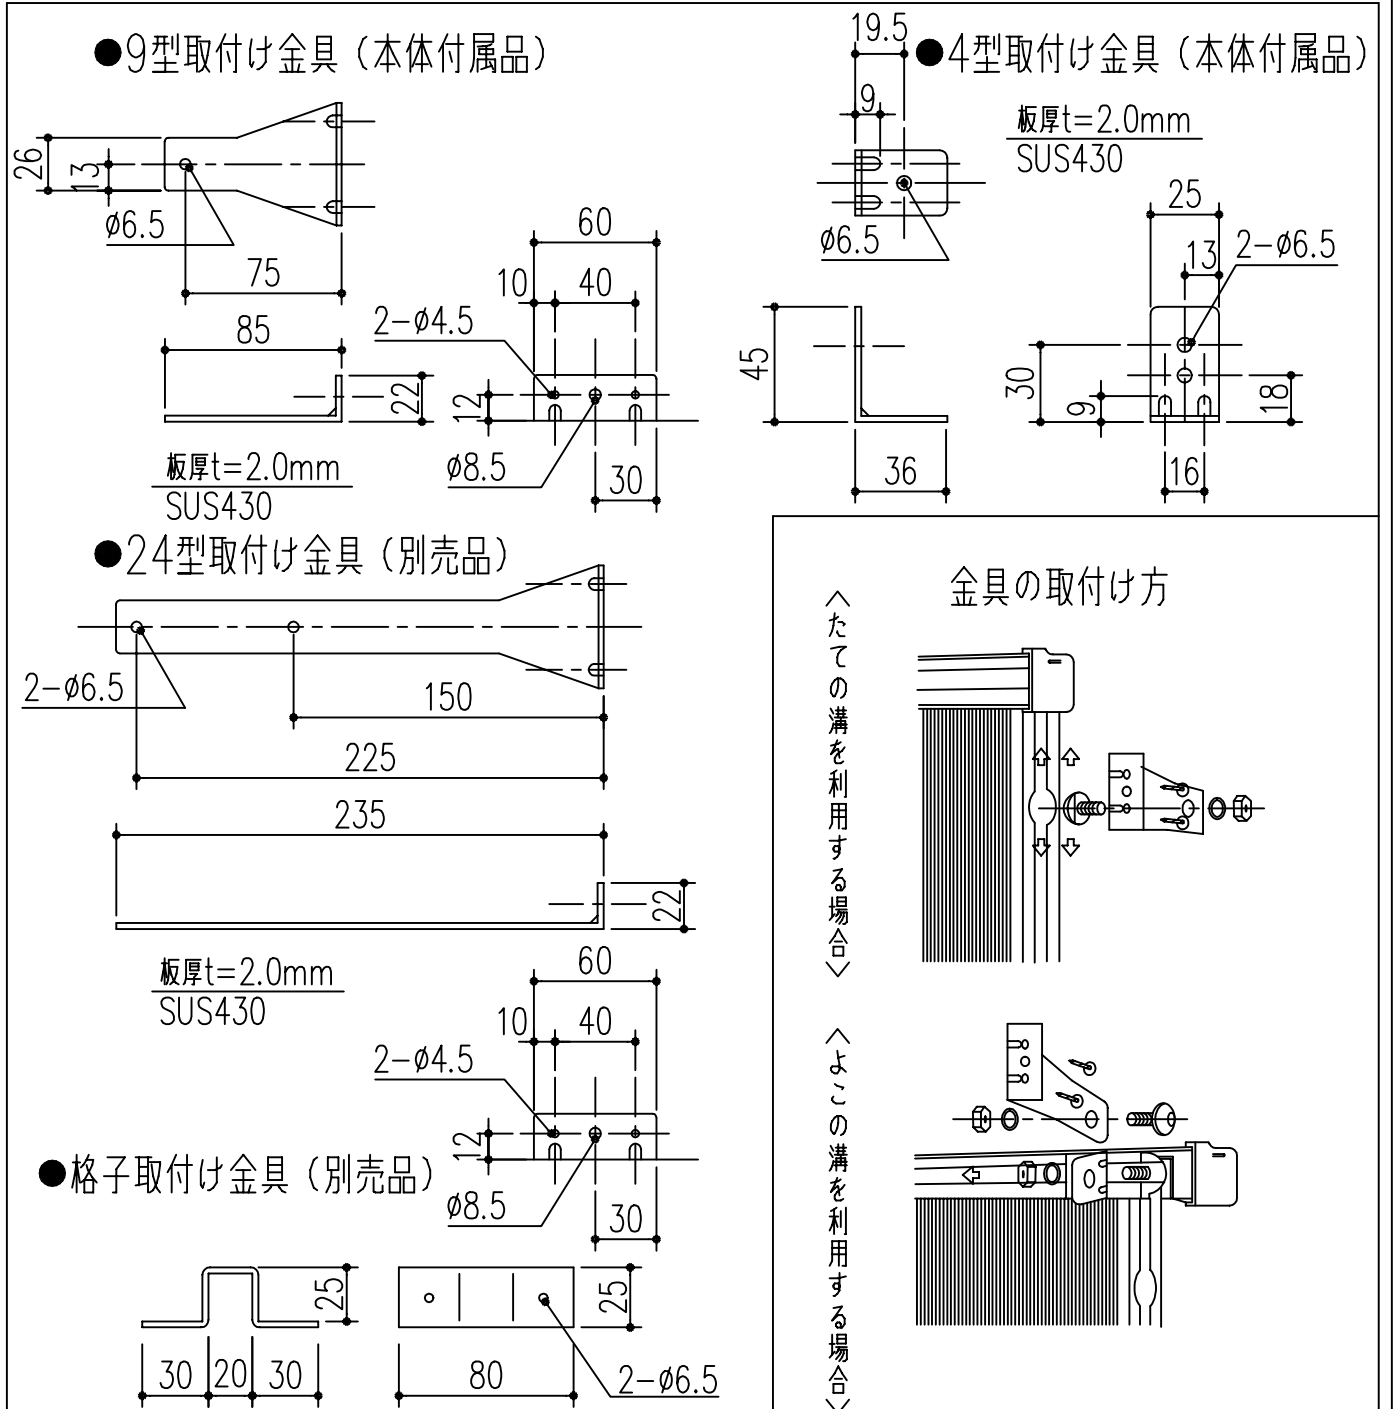

Dタイプ寸法図

取付け金具寸法図

商品番号	商品名	商品番号	商品名	商品番号	商品名
636-371	SC15-30	636-377	SC25-45	636-384	SC30-60
636-372	SC20-30	636-378	SC30-45	636-385	SC35-60
636-373	SC25-30	636-379	SC35-45	636-386	SC20-90
636-374	SC30-30	636-381	SC15-60	636-387	SB25-90
636-375	SC15-45	636-382	SB20-60	636-388	SC30-90
636-376	SC20-45	636-383	SC25-60	636-389	SC35-90

\*目隠しパネル 強化塩化ビニル製  
\*パネル枠 アルミ製 アルマイト 9ミクロン  
クリアー塗装 7ミクロン

主に使用する場所	高さ呼称	巾呼称				
		製品巾	3尺	4尺5寸	6尺	9尺
手洗窓	1尺5寸窓	353	15-30	15-45	15-60	
台所高窓	2尺窓	453	20-30	20-45	20-60	20-90
	2尺5寸窓	603	25-30	25-45	25-60	25-90

主に使用する場所	高さ呼称	巾呼称				
		製品巾	3尺	4尺5寸	6尺	9尺
子供部屋・浴室 ベランダ	2尺8寸窓	753	30-30	30-45	30-60	30-90
	3尺窓					
居間・寝室・食堂	3尺5寸窓	903		35-45	35-60	35-90
	4尺窓					
	4尺5寸窓					

本製品は改良の為予告なしに変更する事があります。

角法	日付	部長	製図	検図	承認	縮尺
3	H15. 1.15					
2						
1						FREE
NO.	年月日	訂正事項	品名	さわか目隠し SCタイプ ホワイト枠 クリスタルパネル		杉岡エース株式会社