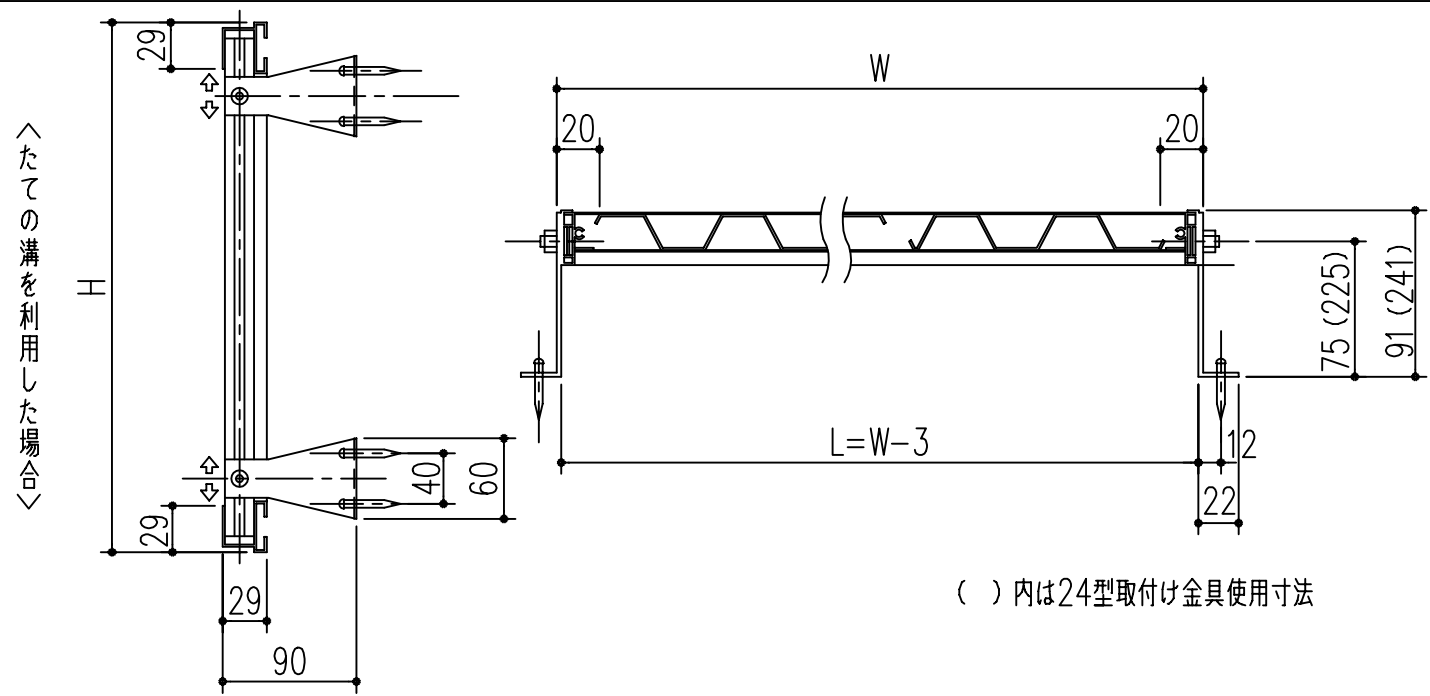

Dタイプ寸法図

取付け金具寸法図

商品番号	商品名	商品番号	商品名	商品番号	商品名
636-321	MC15-30	636-327	MC25-45	636-334	MC30-60
636-322	MC20-30	636-328	MC30-45	636-335	MC35-60
636-323	MC25-30	636-329	MC35-45	636-336	MC20-90
636-324	MC30-30	636-331	MC15-60	636-337	MC25-90
636-325	MC15-45	636-332	MC20-60	636-338	MC30-90
636-326	MC20-45	636-333	MC25-60	636-339	MC35-90

\*目隠しパネル 強化塩化ビニル製  
\*パネル枠 アルミ製 アルマイト 9ミクロン  
クリアー塗装 7ミクロン

主に使用する場所	高さ呼称	巾呼称				
		製品巾	3尺	4尺5寸	6尺	9尺
手洗窓	1尺5寸窓	353	15-30	15-45	15-60	
台所高窓	2尺窓	453	20-30	20-45	20-60	20-90
	2尺5寸窓	603	25-30	25-45	25-60	25-90

主に使用する場所	高さ呼称	巾呼称				
		製品巾	3尺	4尺5寸	6尺	9尺
子供部屋・浴室 ベランダ	2尺8寸窓	753	30-30	30-45	30-60	30-90
	3尺窓					
居間・寝室・食堂	3尺5寸窓	903		35-45	35-60	35-90
	4尺窓					
	4尺5寸窓					

本製品は改良の為予告なしに変更する事があります。

角法	日付	部長	製図	検図	承認	縮尺
3	H15. 1.15					
2						
1						FREE
NO.	年月日	訂正事項		品名		備考
				さわやか目隠し MCタイプ ブロンズ枠 クリスタルパネル		杉岡エース株式会社