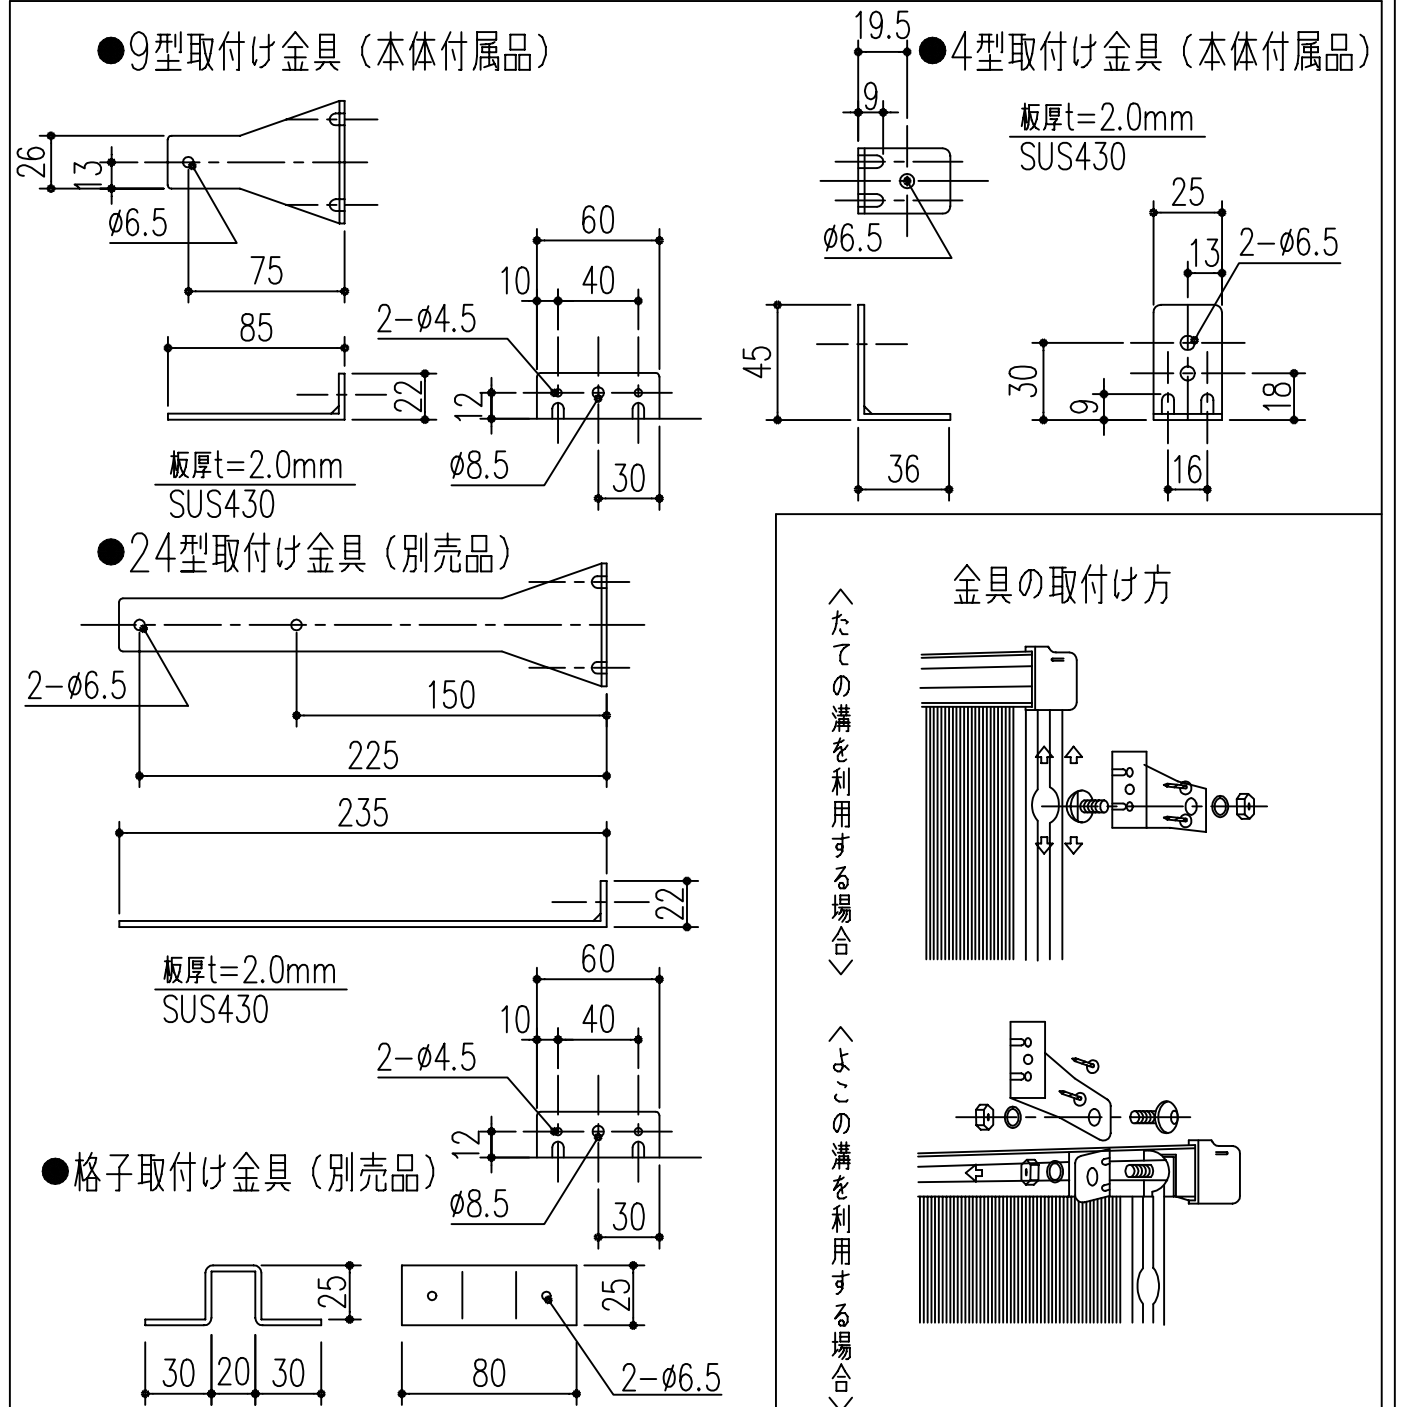

Dタイプ寸法図

取付け金具寸法図

商品番号	商品名	商品番号	商品名	商品番号	商品名
636-321	MC15-30	636-327	MC25-45	636-334	MC30-60
636-322	MC20-30	636-328	MC30-45	636-335	MC35-60
636-323	MC25-30	636-329	MC35-45	636-336	MC20-90
636-324	MC30-30	636-331	MC15-60	636-337	MC25-90
636-325	MC15-45	636-332	MC20-60	636-338	MC30-90
636-326	MC20-45	636-333	MC25-60	636-339	MC35-90

\*目隠しパネル 強化塩化ビニル製  
\*パネル枠 アルミ製 アルマイト 9ミクロン  
クリアー塗装 7ミクロン

主に使用する場所	高さ呼称	巾呼称				
		製品巾	3尺	4尺5寸	6尺	9尺
手洗窓	1尺5寸窓	353	15-30	15-45	15-60	
台所高窓	2尺窓	453	20-30	20-45	20-60	20-90
	2尺5寸窓	603	25-30	25-45	25-60	25-90

主に使用する場所	高さ呼称	巾呼称				
		製品巾	3尺	4尺5寸	6尺	9尺
子供部屋・浴室 ベランダ	2尺8寸窓	753	30-30	30-45	30-60	30-90
	3尺窓					
居間・寝室・食堂	3尺5寸窓	903		35-45	35-60	35-90
	4尺窓					
	4尺5寸窓					

本製品は改良の為予告なしに変更する事があります。

角法	日付	部長	製図	検図	承認	縮尺
3	H15. 1.15					
2						
1						FREE
NO.	年月日	訂正事項		品名		備考
				さわやか目隠し MCタイプ ブロンズ枠 クリスタルパネル		杉岡エース株式会社