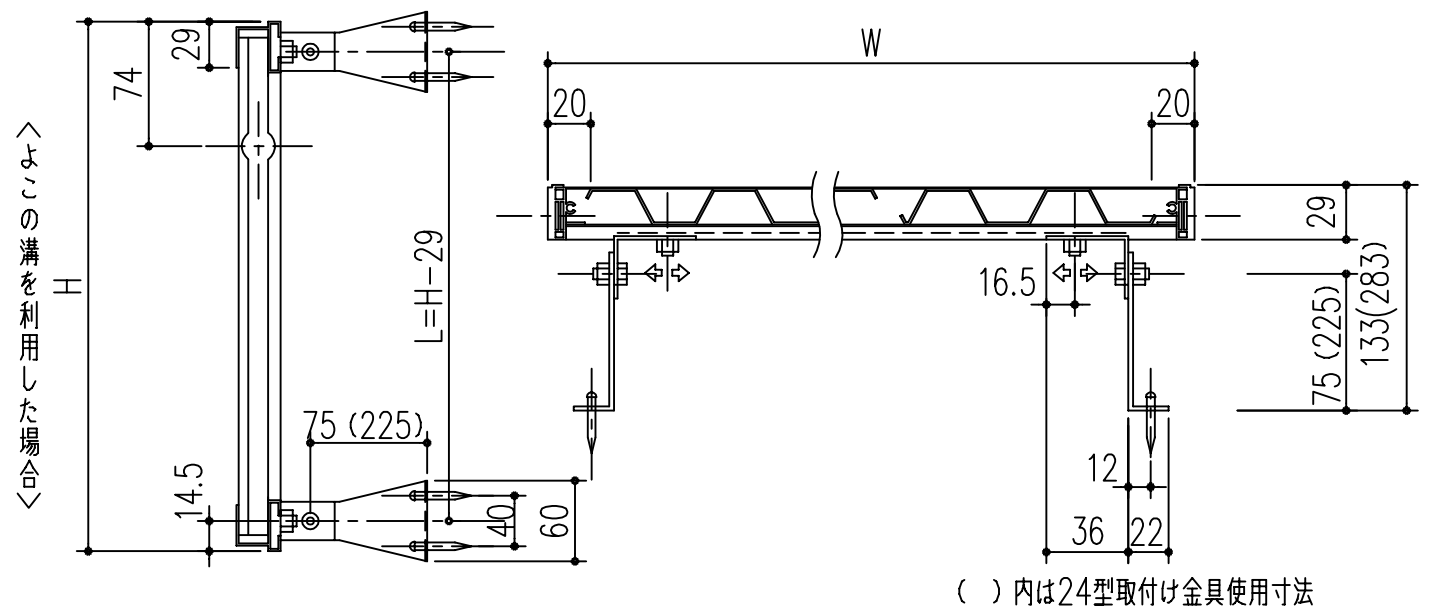

Dタイプ寸法図

取付け金具寸法図

商品番号	商品名	商品番号	商品名	商品番号	商品名
636-321	MC15-30	636-327	MC25-45	636-334	MC30-60
636-322	MC20-30	636-328	MC30-45	636-335	MC35-60
636-323	MC25-30	636-329	MC35-45	636-336	MC20-90
636-324	MC30-30	636-331	MC15-60	636-337	MC25-90
636-325	MC15-45	636-332	MC20-60	636-338	MC30-90
636-326	MC20-45	636-333	MC25-60	636-339	MC35-90

\*目隠しパネル 強化塩化ビニル製  
\*パネル枠 アルミ製 アルマイト 9ミクロン  
クリアー塗装 7ミクロン

主に使用する場所	高さ呼称	巾呼称				
		製品巾	3尺	4尺5寸	6尺	9尺
手洗窓	1尺5寸窓	353	15-30	15-45	15-60	
台所高窓	2尺窓	453	20-30	20-45	20-60	20-90
	2尺5寸窓	603	25-30	25-45	25-60	25-90

主に使用する場所	高さ呼称	巾呼称				
		製品巾	3尺	4尺5寸	6尺	9尺
子供部屋・浴室 ベランダ	2尺8寸窓	753	30-30	30-45	30-60	30-90
	3尺窓					
居間・寝室・食堂	3尺5寸窓	903		35-45	35-60	35-90
	4尺窓					
	4尺5寸窓					

本製品は改良の為予告なしに変更する事があります。

角法	日付	部長	製図	検図	承認	縮尺
3	H15. 1.15					
2						
1						FREE
NO.	年月日	訂正事項		品名		備考
				さわやか目隠し MCタイプ ブロンズ枠 クリスタルパネル		杉岡エース株式会社