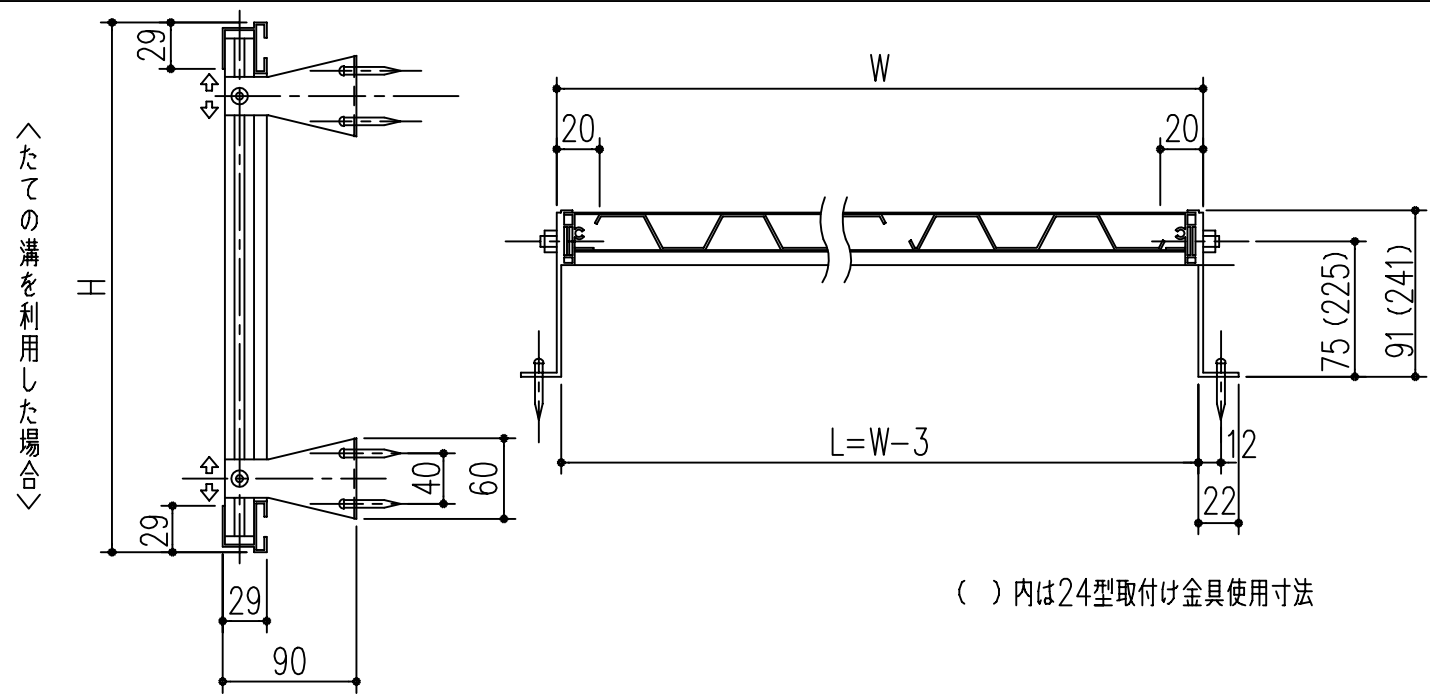

Dタイプ寸法図

取付け金具寸法図

商品番号	商品名	商品番号	商品名	商品番号	商品名
636-321	MC15-30	636-327	MC25-45	636-334	MC30-60
636-322	MC20-30	636-328	MC30-45	636-335	MC35-60
636-323	MC25-30	636-329	MC35-45	636-336	MC20-90
636-324	MC30-30	636-331	MC15-60	636-337	MC25-90
636-325	MC15-45	636-332	MC20-60	636-338	MC30-90
636-326	MC20-45	636-333	MC25-60	636-339	MC35-90

*目隠しパネル 強化塩化ビニル製
*パネル枠 アルミ製 アルマイト 9ミクロン
クリアー塗装 7ミクロン

主に使用する場所	高さ呼称	巾呼称				
		製品巾	3尺	4尺5寸	6尺	9尺
手洗窓	1尺5寸窓	353	15-30	15-45	15-60	
台所高窓	2尺窓	453	20-30	20-45	20-60	20-90
	2尺5寸窓	603	25-30	25-45	25-60	25-90

主に使用する場所	高さ呼称	巾呼称				
		製品巾	3尺	4尺5寸	6尺	9尺
子供部屋・浴室 ベランダ	2尺8寸窓	753	30-30	30-45	30-60	30-90
	3尺窓					
居間・寝室・食堂	3尺5寸窓	903		35-45	35-60	35-90
	4尺窓					
	4尺5寸窓					

本製品は改良の為予告なしに変更する事があります。

角法	日付	部長	製図	検図	承認	縮尺
3	H15. 1.15					
2						
1						FREE
NO.	年月日	訂正事項		品名		備考
				さわやか目隠し MCタイプ ブロンズ枠 クリスタルパネル		杉岡エース株式会社