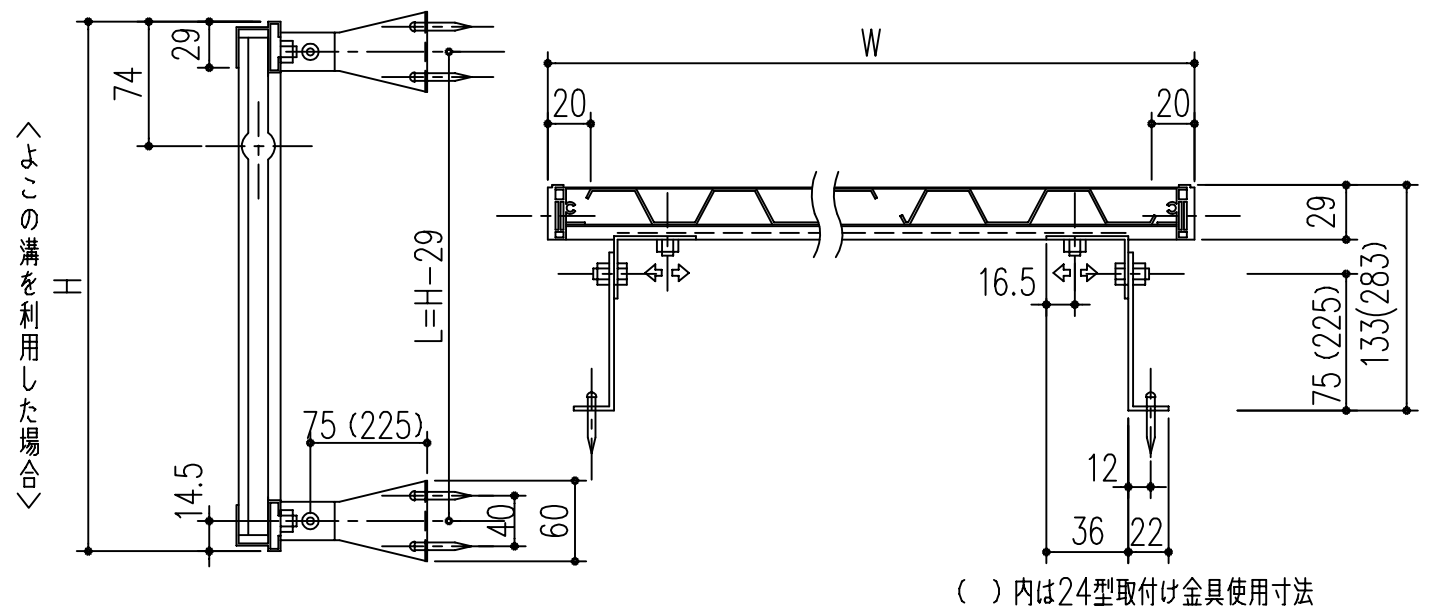

Dタイプ寸法図

取付け金具寸法図

商品番号	商品名	商品番号	商品名	商品番号	商品名
636-321	MC15-30	636-327	MC25-45	636-334	MC30-60
636-322	MC20-30	636-328	MC30-45	636-335	MC35-60
636-323	MC25-30	636-329	MC35-45	636-336	MC20-90
636-324	MC30-30	636-331	MC15-60	636-337	MC25-90
636-325	MC15-45	636-332	MC20-60	636-338	MC30-90
636-326	MC20-45	636-333	MC25-60	636-339	MC35-90

*目隠しパネル 強化塩化ビニル製
*パネル枠 アルミ製 アルマイト 9ミクロン
クリアー塗装 7ミクロン

主に使用する場所	高さ呼称	巾呼称				
		製品巾	3尺	4尺5寸	6尺	9尺
手洗窓	1尺5寸窓	353	15-30	15-45	15-60	
台所高窓	2尺窓	453	20-30	20-45	20-60	20-90
	2尺5寸窓	603	25-30	25-45	25-60	25-90

主に使用する場所	高さ呼称	巾呼称				
		製品巾	3尺	4尺5寸	6尺	9尺
子供部屋・浴室 ベランダ	2尺8寸窓	753	30-30	30-45	30-60	30-90
	3尺窓					
居間・寝室・食堂	3尺5寸窓	903		35-45	35-60	35-90
	4尺窓					
	4尺5寸窓					

本製品は改良の為予告なしに変更する事があります。

角法	日付	部長	製図	検図	承認	縮尺
3	H15. 1.15					
2						
1						FREE
NO.	年月日	訂正事項		品名		備考
				さわやか目隠し MCタイプ ブロンズ枠 クリスタルパネル		杉岡エース株式会社