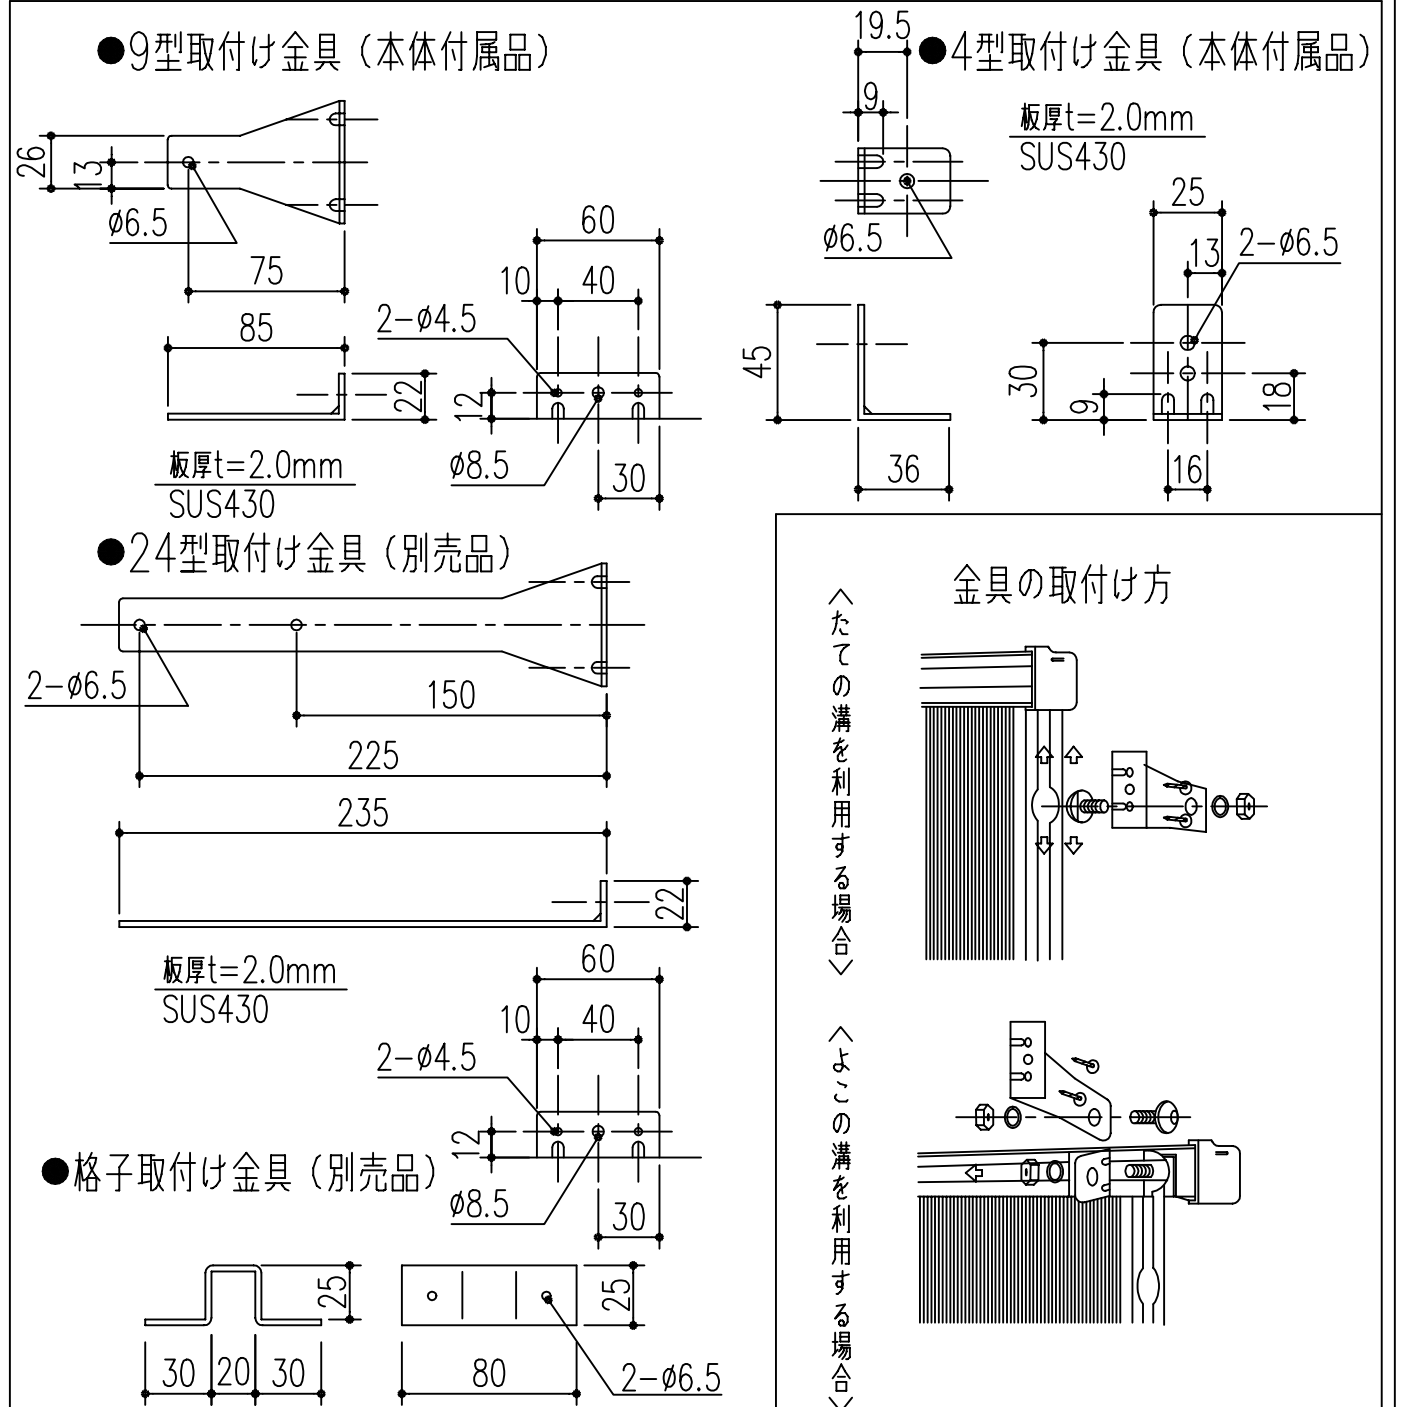

Dタイプ寸法図

取付け金具寸法図

商品番号	商品名	商品番号	商品名	商品番号	商品名
636-321	MC15-30	636-327	MC25-45	636-334	MC30-60
636-322	MC20-30	636-328	MC30-45	636-335	MC35-60
636-323	MC25-30	636-329	MC35-45	636-336	MC20-90
636-324	MC30-30	636-331	MC15-60	636-337	MC25-90
636-325	MC15-45	636-332	MC20-60	636-338	MC30-90
636-326	MC20-45	636-333	MC25-60	636-339	MC35-90

*目隠しパネル 強化塩化ビニル製
*パネル枠 アルミ製 アルマイト 9ミクロン
クリアー塗装 7ミクロン

主に使用する場所	高さ呼称	巾呼称				
		製品巾	3尺	4尺5寸	6尺	9尺
手洗窓	1尺5寸窓	353	15-30	15-45	15-60	
台所高窓	2尺窓	453	20-30	20-45	20-60	20-90
	2尺5寸窓	603	25-30	25-45	25-60	25-90

主に使用する場所	高さ呼称	巾呼称				
		製品巾	3尺	4尺5寸	6尺	9尺
子供部屋・浴室 ベランダ	2尺8寸窓	753	30-30	30-45	30-60	30-90
	3尺窓					
居間・寝室・食堂	3尺5寸窓	903		35-45	35-60	35-90
	4尺窓					
	4尺5寸窓					

本製品は改良の為予告なしに変更する事があります。

角法	日付	部長	製図	検図	承認	縮尺
3	H15. 1.15					
2						
1						FREE
NO.	年月日	訂正事項		品名		備考
				さわやか目隠し MCタイプ ブロンズ枠 クリスタルパネル		杉岡エース株式会社