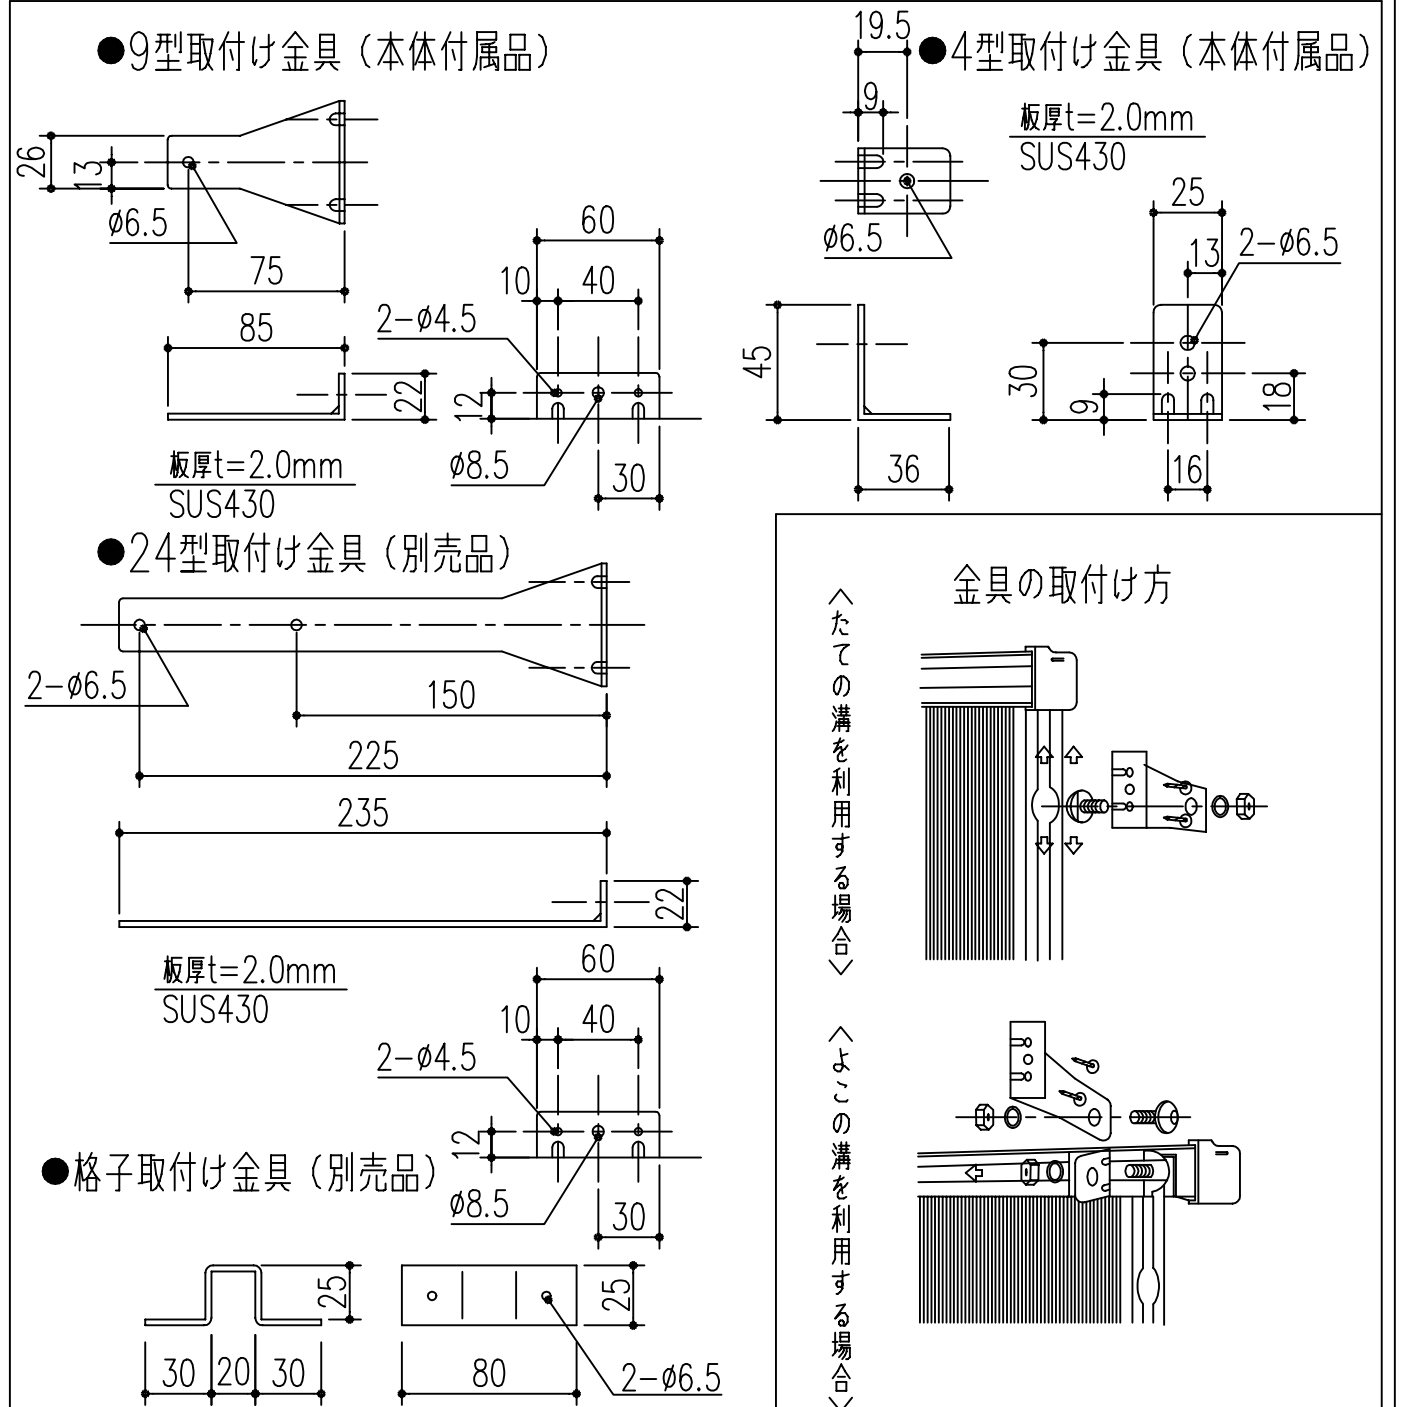

Dタイプ寸法図

取付け金具寸法図

商品番号	商品名	商品番号	商品名	商品番号	商品名
636-321	MC15-30	636-327	MC25-45	636-334	MC30-60
636-322	MC20-30	636-328	MC30-45	636-335	MC35-60
636-323	MC25-30	636-329	MC35-45	636-336	MC20-90
636-324	MC30-30	636-331	MC15-60	636-337	MC25-90
636-325	MC15-45	636-332	MC20-60	636-338	MC30-90
636-326	MC20-45	636-333	MC25-60	636-339	MC35-90

\*目隠しパネル 強化塩化ビニル製  
\*パネル枠 アルミ製 アルマイト 9ミクロン  
クリアー塗装 7ミクロン

主に使用する場所	高さ呼称	巾呼称				
		製品巾	3尺	4尺5寸	6尺	9尺
手洗窓	1尺5寸窓	353	15-30	15-45	15-60	
台所高窓	2尺窓	453	20-30	20-45	20-60	20-90
	2尺5寸窓	603	25-30	25-45	25-60	25-90

主に使用する場所	高さ呼称	巾呼称				
		製品巾	3尺	4尺5寸	6尺	9尺
子供部屋・浴室 ベランダ	2尺8寸窓	753	30-30	30-45	30-60	30-90
	3尺窓					
居間・寝室・食堂	3尺5寸窓	903		35-45	35-60	35-90
	4尺窓					
	4尺5寸窓					

本製品は改良の為予告なしに変更する事があります。

NO.	年月日	訂正事項	番号	名称	員数	材質規格	仕上	備考		
3			角法	日付	H15. 1.15	部長	製図	検図	承認	縮尺
2			品番	図番						FREE
1			品名	さわやか目隠し MCタイプ ブロンズ枠 クリスタルパネル				杉田エース株式会社		