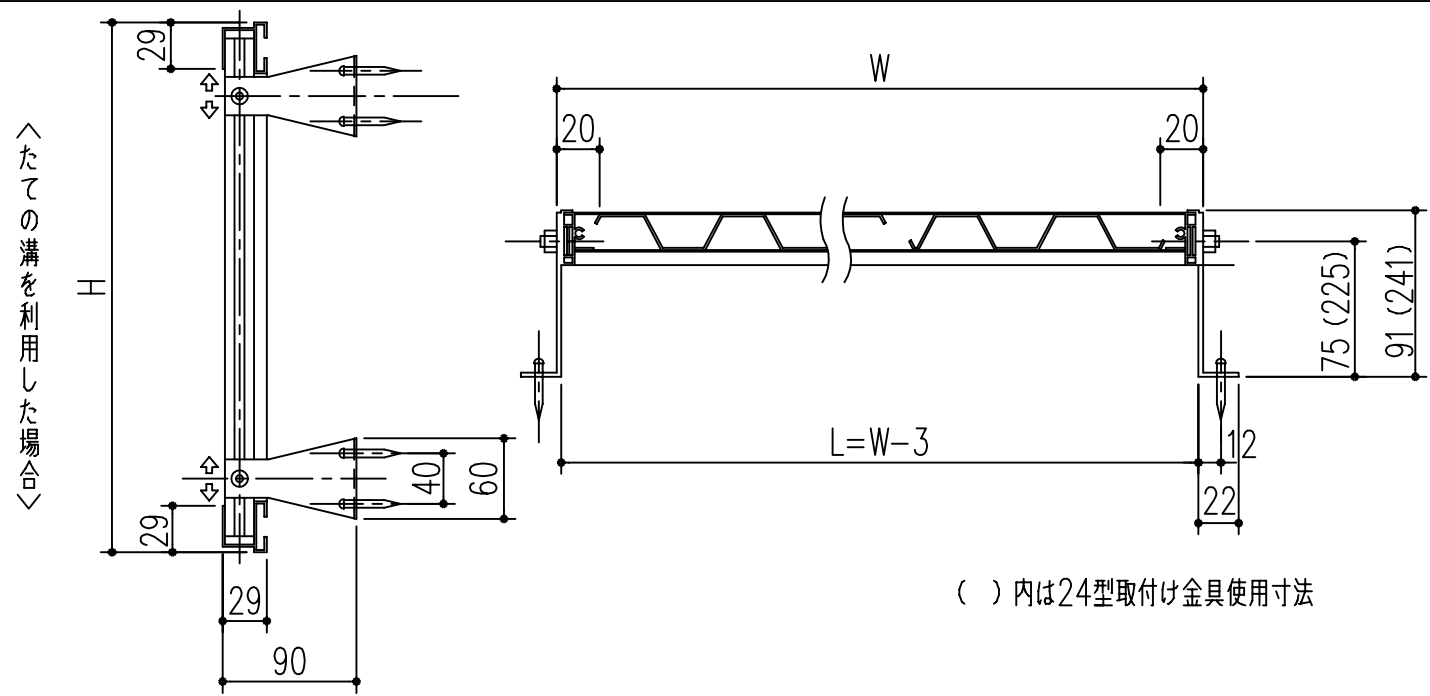

Dタイプ寸法図

取付け金具寸法図

商品番号	商品名	商品番号	商品名	商品番号	商品名
636-321	MC15-30	636-327	MC25-45	636-334	MC30-60
636-322	MC20-30	636-328	MC30-45	636-335	MC35-60
636-323	MC25-30	636-329	MC35-45	636-336	MC20-90
636-324	MC30-30	636-331	MC15-60	636-337	MC25-90
636-325	MC15-45	636-332	MC20-60	636-338	MC30-90
636-326	MC20-45	636-333	MC25-60	636-339	MC35-90

\*目隠しパネル 強化塩化ビニル製  
\*パネル枠 アルミ製 アルマイト 9ミクロン  
クリアー塗装 7ミクロン

主に使用する場所	高さ呼称	巾呼称				
		製品巾	3尺	4尺5寸	6尺	9尺
手洗窓	1尺5寸窓	353	15-30	15-45	15-60	
台所高窓	2尺窓	453	20-30	20-45	20-60	20-90
	2尺5寸窓	603	25-30	25-45	25-60	25-90

主に使用する場所	高さ呼称	巾呼称				
		製品巾	3尺	4尺5寸	6尺	9尺
子供部屋・浴室 ベランダ	2尺8寸窓	753	30-30	30-45	30-60	30-90
	3尺窓					
居間・寝室・食堂	3尺5寸窓	903		35-45	35-60	35-90
	4尺窓					
	4尺5寸窓					

本製品は改良の為予告なしに変更する事があります。

NO.	年月日	訂正事項	番号	名称	員数	材質規格	仕上	備考		
3			角法	日付	H15. 1.15	部長	製図	検図	承認	縮尺
2			品番	図番						FREE
1			品名	さわやか目隠し MCタイプ ブロンズ枠 クリスタルパネル				杉田エース株式会社		