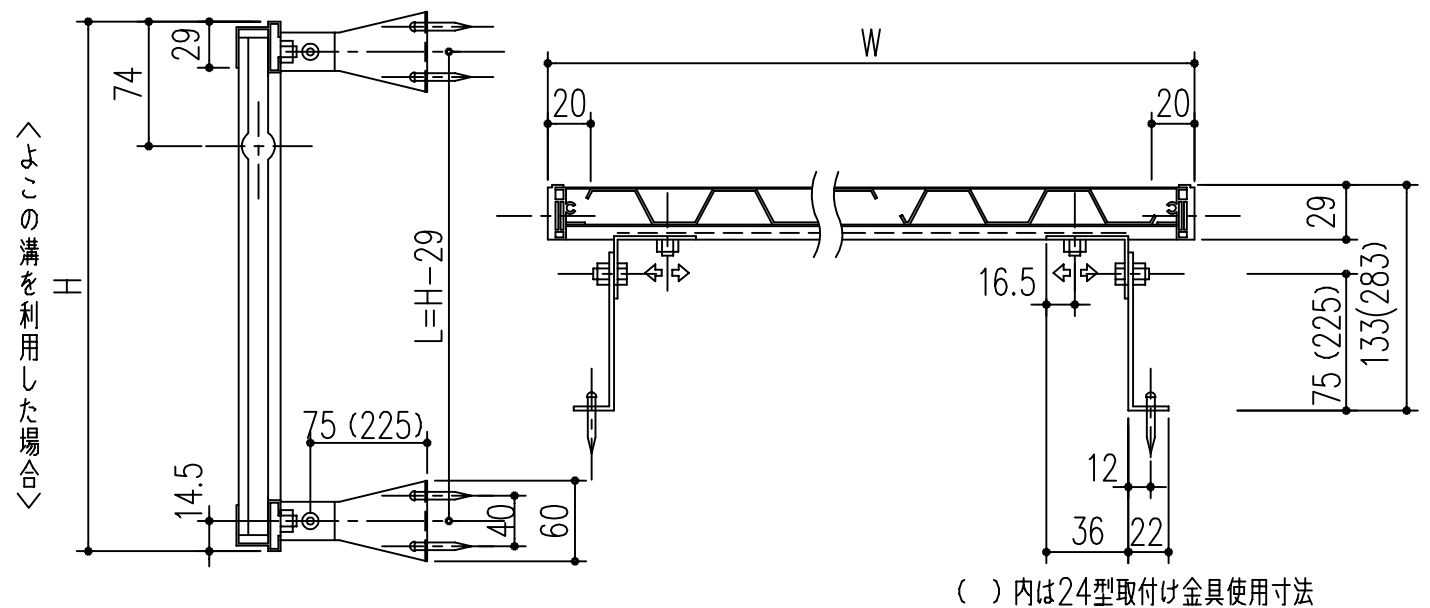

Dタイプ寸法図

取付け金具寸法図

商品番号	商品名	商品番号	商品名	商品番号	商品名
636-321	MC15-30	636-327	MC25-45	636-334	MC30-60
636-322	MC20-30	636-328	MC30-45	636-335	MC35-60
636-323	MC25-30	636-329	MC35-45	636-336	MC20-90
636-324	MC30-30	636-331	MC15-60	636-337	MC25-90
636-325	MC15-45	636-332	MC20-60	636-338	MC30-90
636-326	MC20-45	636-333	MC25-60	636-339	MC35-90

\*目隠しパネル 強化塩化ビニル製  
\*パネル枠 アルミ製 アルマイト 9ミクロン  
クリアー塗装 7ミクロン

主に使用する場所	高さ呼称	巾呼称				
		製品巾	3尺	4尺5寸	6尺	9尺
手洗窓	1尺5寸窓	353	15-30	15-45	15-60	
台所高窓	2尺窓	453	20-30	20-45	20-60	20-90
	2尺5寸窓	603	25-30	25-45	25-60	25-90

主に使用する場所	高さ呼称	巾呼称				
		製品巾	3尺	4尺5寸	6尺	9尺
子供部屋・浴室 ベランダ	2尺8寸窓	753	30-30	30-45	30-60	30-90
	3尺窓					
居間・寝室・食堂	3尺5寸窓	903		35-45	35-60	35-90
	4尺窓					
	4尺5寸窓					

本製品は改良の為予告なしに変更する事があります。

NO.	年月日	訂正事項	番号	名称	員数	材質規格	仕上	備考		
3			角法	日付	H15. 1.15	部長	製図	検図	承認	縮尺
2			品番	図番						FREE
1			品名	さわやか目隠し MCタイプ ブロンズ枠 クリスタルパネル				杉田エース株式会社		