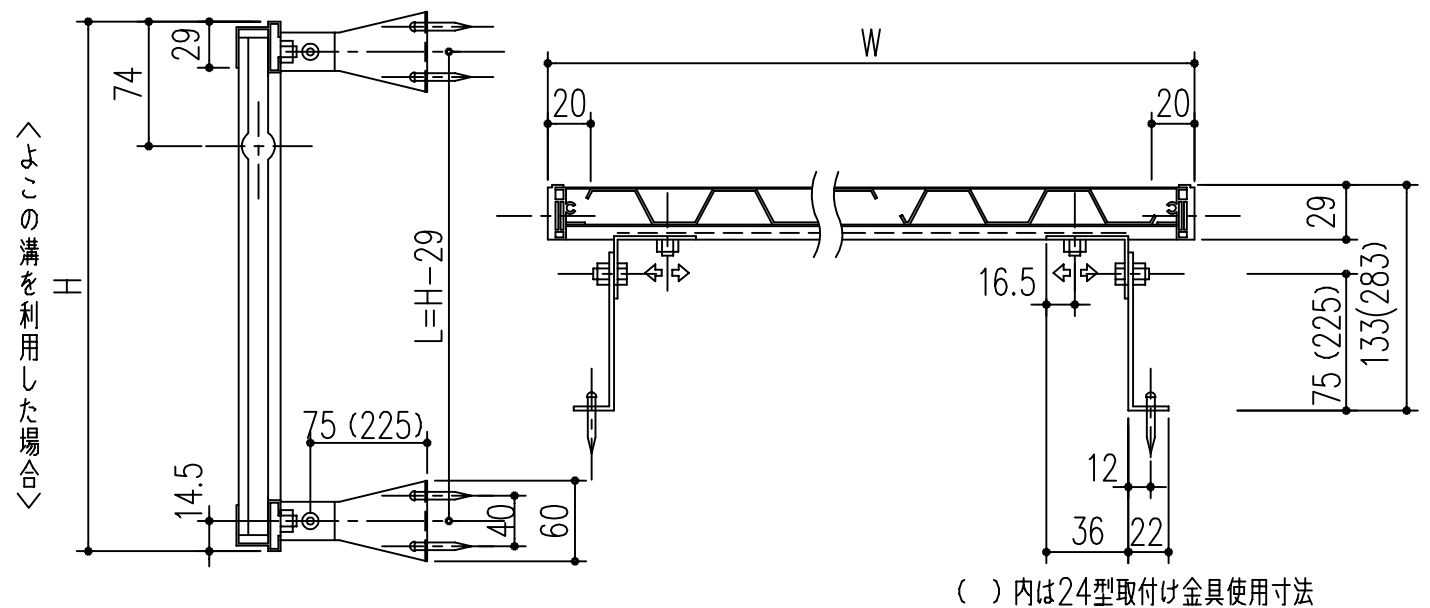

Dタイプ寸法図

取付け金具寸法図

商品番号	商品名	商品番号	商品名	商品番号	商品名
636-321	MC15-30	636-327	MC25-45	636-334	MC30-60
636-322	MC20-30	636-328	MC30-45	636-335	MC35-60
636-323	MC25-30	636-329	MC35-45	636-336	MC20-90
636-324	MC30-30	636-331	MC15-60	636-337	MC25-90
636-325	MC15-45	636-332	MC20-60	636-338	MC30-90
636-326	MC20-45	636-333	MC25-60	636-339	MC35-90

*目隠しパネル 強化塩化ビニル製
 *パネル枠 アルミ製 アルマイト 9ミクロン
 クリア塗装 7ミクロン

主に使用する場所	高さ呼称	巾呼称				
		製品巾	3尺	4尺5寸	6尺	9尺
手洗窓	1尺5寸窓	353	15-30	15-45	15-60	
台所高窓	2尺窓	453	20-30	20-45	20-60	20-90
	2尺5寸窓	603	25-30	25-45	25-60	25-90

主に使用する場所	高さ呼称	巾呼称				
		製品巾	3尺	4尺5寸	6尺	9尺
子供部屋・浴室 ベランダ	2尺8寸窓	753	30-30	30-45	30-60	30-90
	3尺窓					
居間・寝室・食堂	3尺5寸窓	903		35-45	35-60	35-90
	4尺窓					
	4尺5寸窓					

本製品は改良の為予告なしに変更する事があります。

角法	日付	部長	製図	検図	承認	縮尺
3	H15. 1.15					
2						
1						FREE
NO.	年月日	訂正事項	品名	さわか目隠し MCタイプ ブロンズ枠 クリスタルパネル		杉岡エース株式会社