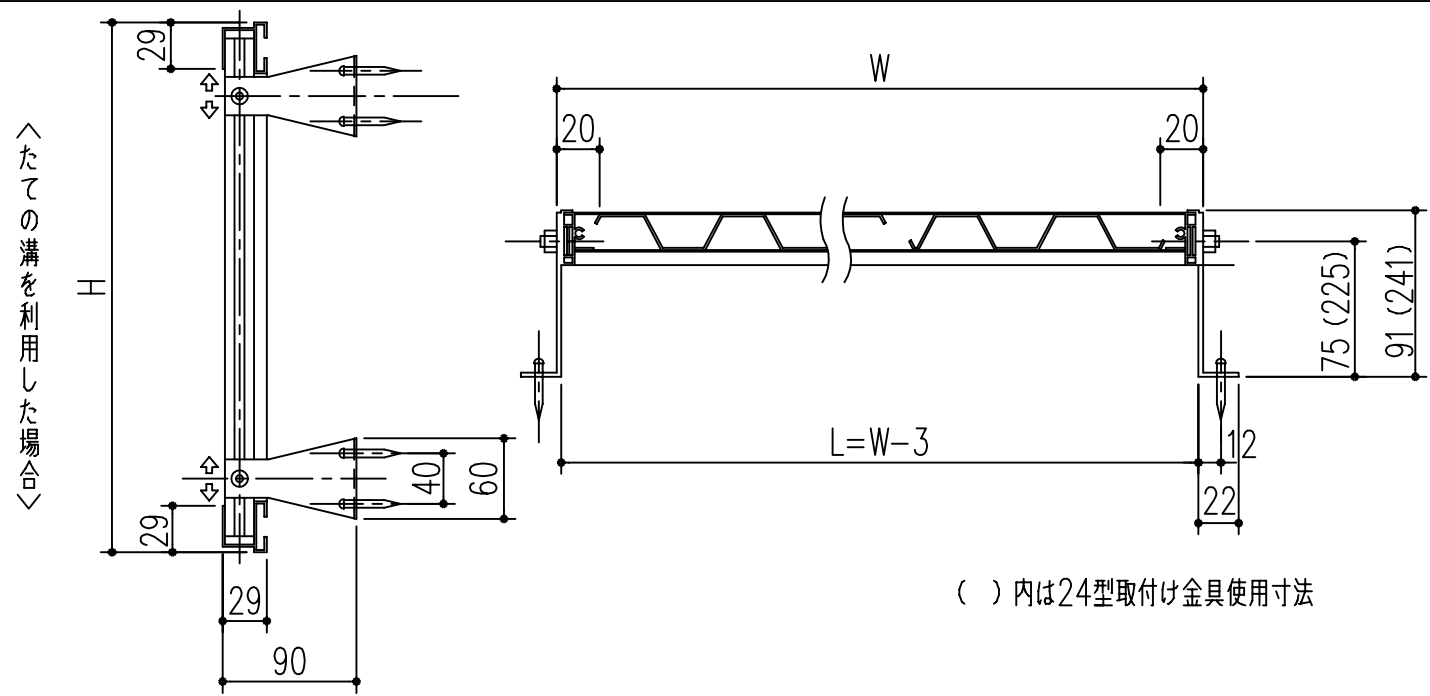

Dタイプ寸法図

取付け金具寸法図

商品番号	商品名	商品番号	商品名	商品番号	商品名
636-321	MC15-30	636-327	MC25-45	636-334	MC30-60
636-322	MC20-30	636-328	MC30-45	636-335	MC35-60
636-323	MC25-30	636-329	MC35-45	636-336	MC20-90
636-324	MC30-30	636-331	MC15-60	636-337	MC25-90
636-325	MC15-45	636-332	MC20-60	636-338	MC30-90
636-326	MC20-45	636-333	MC25-60	636-339	MC35-90

*目隠しパネル 強化塩化ビニル製
 *パネル枠 アルミ製 アルマイト 9ミクロン
 クリア塗装 7ミクロン

主に使用する場所	高さ呼称	巾呼称				
		製品巾	3尺	4尺5寸	6尺	9尺
手洗窓	1尺5寸窓	353	15-30	15-45	15-60	
台所高窓	2尺窓	453	20-30	20-45	20-60	20-90
	2尺5寸窓	603	25-30	25-45	25-60	25-90

主に使用する場所	高さ呼称	巾呼称				
		製品巾	3尺	4尺5寸	6尺	9尺
子供部屋・浴室 ベランダ	2尺8寸窓	753	30-30	30-45	30-60	30-90
	3尺窓					
居間・寝室・食堂	3尺5寸窓	903		35-45	35-60	35-90
	4尺窓					
	4尺5寸窓					

本製品は改良の為予告なしに変更する事があります。

角法	日付	部長	製図	検図	承認	縮尺
3	H15. 1.15					
2						
1						FREE
NO.	年月日	訂正事項	品名	さわか目隠し MCタイプ ブロンズ枠 クリスタルパネル		杉岡エース株式会社