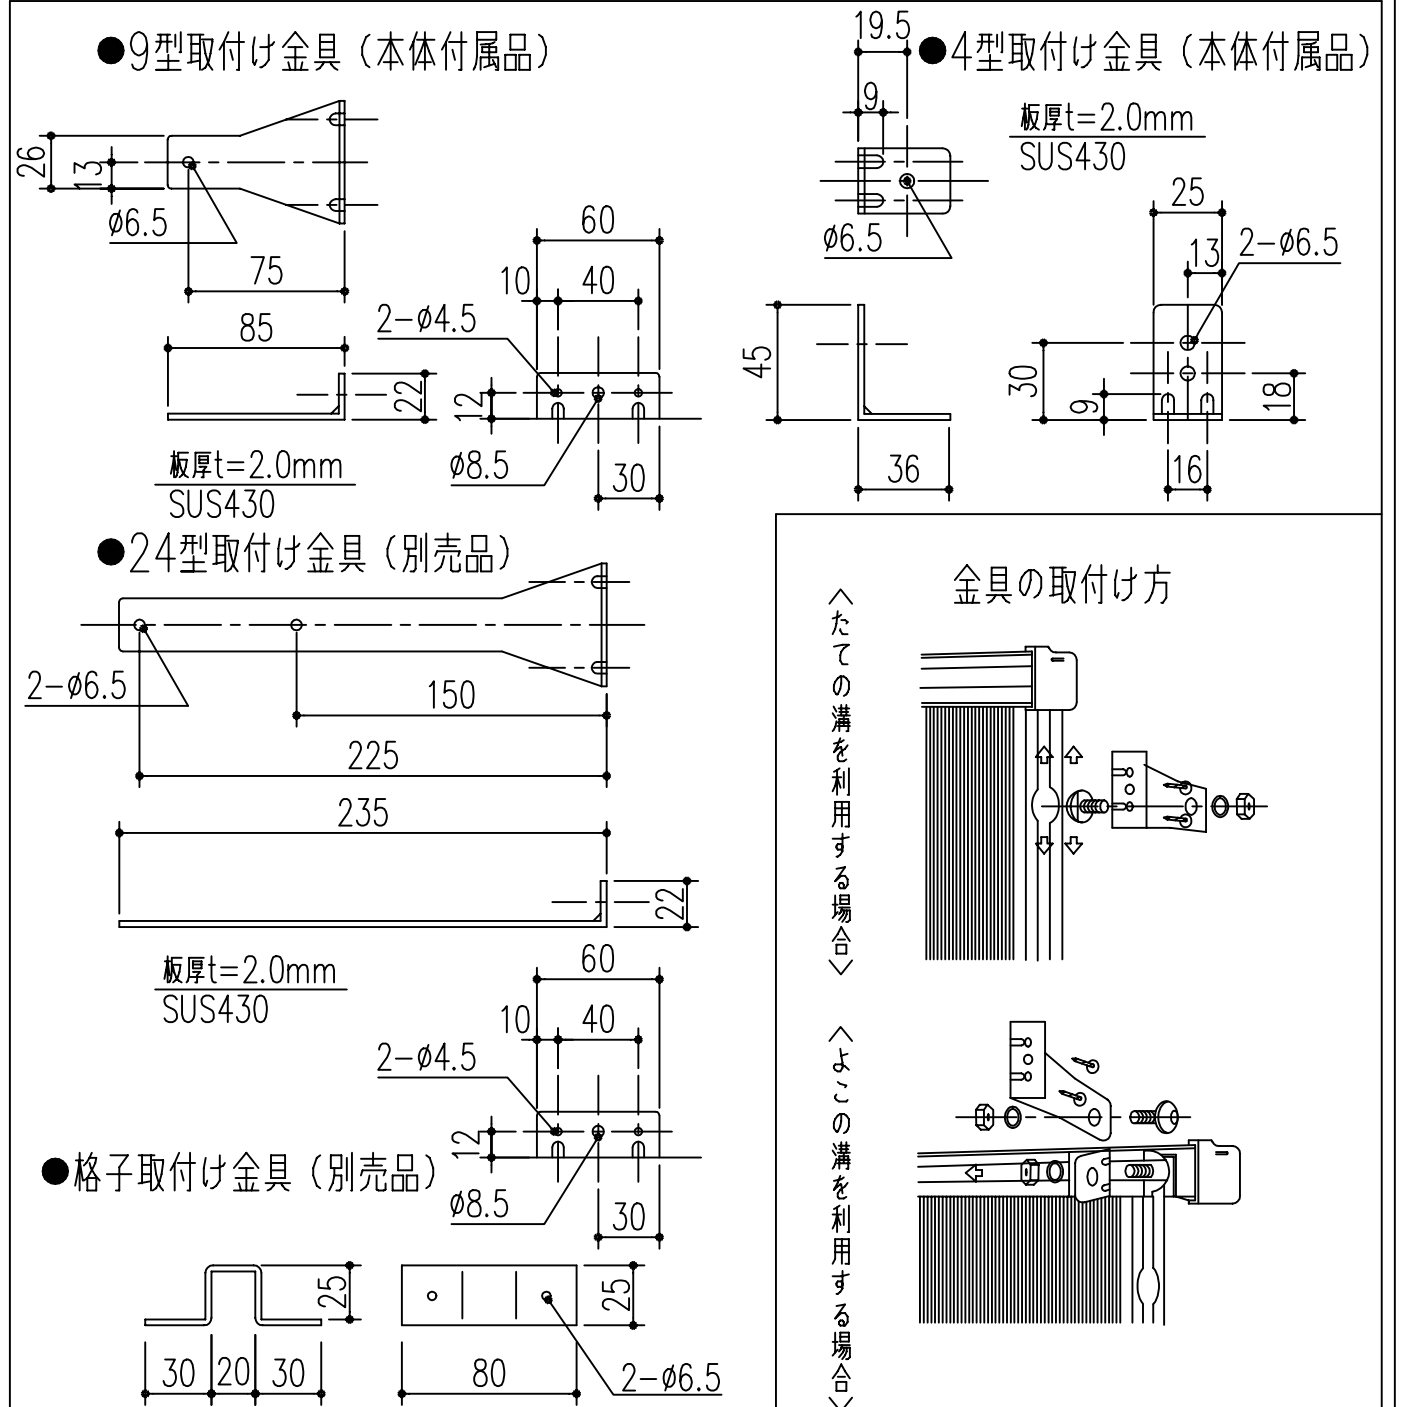

Dタイプ寸法図

取付け金具寸法図

商品番号	商品名	商品番号	商品名	商品番号	商品名
636-321	MC15-30	636-327	MC25-45	636-334	MC30-60
636-322	MC20-30	636-328	MC30-45	636-335	MC35-60
636-323	MC25-30	636-329	MC35-45	636-336	MC20-90
636-324	MC30-30	636-331	MC15-60	636-337	MC25-90
636-325	MC15-45	636-332	MC20-60	636-338	MC30-90
636-326	MC20-45	636-333	MC25-60	636-339	MC35-90

*目隠しパネル 強化塩化ビニル製
 *パネル枠 アルミ製 アルマイト 9ミクロン
 クリア塗装 7ミクロン

主に使用する場所	高さ呼称	巾呼称				
		製品巾	3尺	4尺5寸	6尺	9尺
手洗窓	1尺5寸窓	353	15-30	15-45	15-60	
台所高窓	2尺窓	453	20-30	20-45	20-60	20-90
	2尺5寸窓	603	25-30	25-45	25-60	25-90

主に使用する場所	高さ呼称	巾呼称				
		製品巾	3尺	4尺5寸	6尺	9尺
子供部屋・浴室 ベランダ	2尺8寸窓	753	30-30	30-45	30-60	30-90
	3尺窓					
居間・寝室・食堂	3尺5寸窓	903		35-45	35-60	35-90
	4尺窓					
	4尺5寸窓					

本製品は改良の為予告なしに変更する事があります。

角法	日付	部長	製図	検図	承認	縮尺
3	H15. 1.15					
2						
1						FREE
NO.	年月日	訂正事項	品名	さわか目隠し MCタイプ ブロンズ枠 クリスタルパネル		杉岡エース株式会社