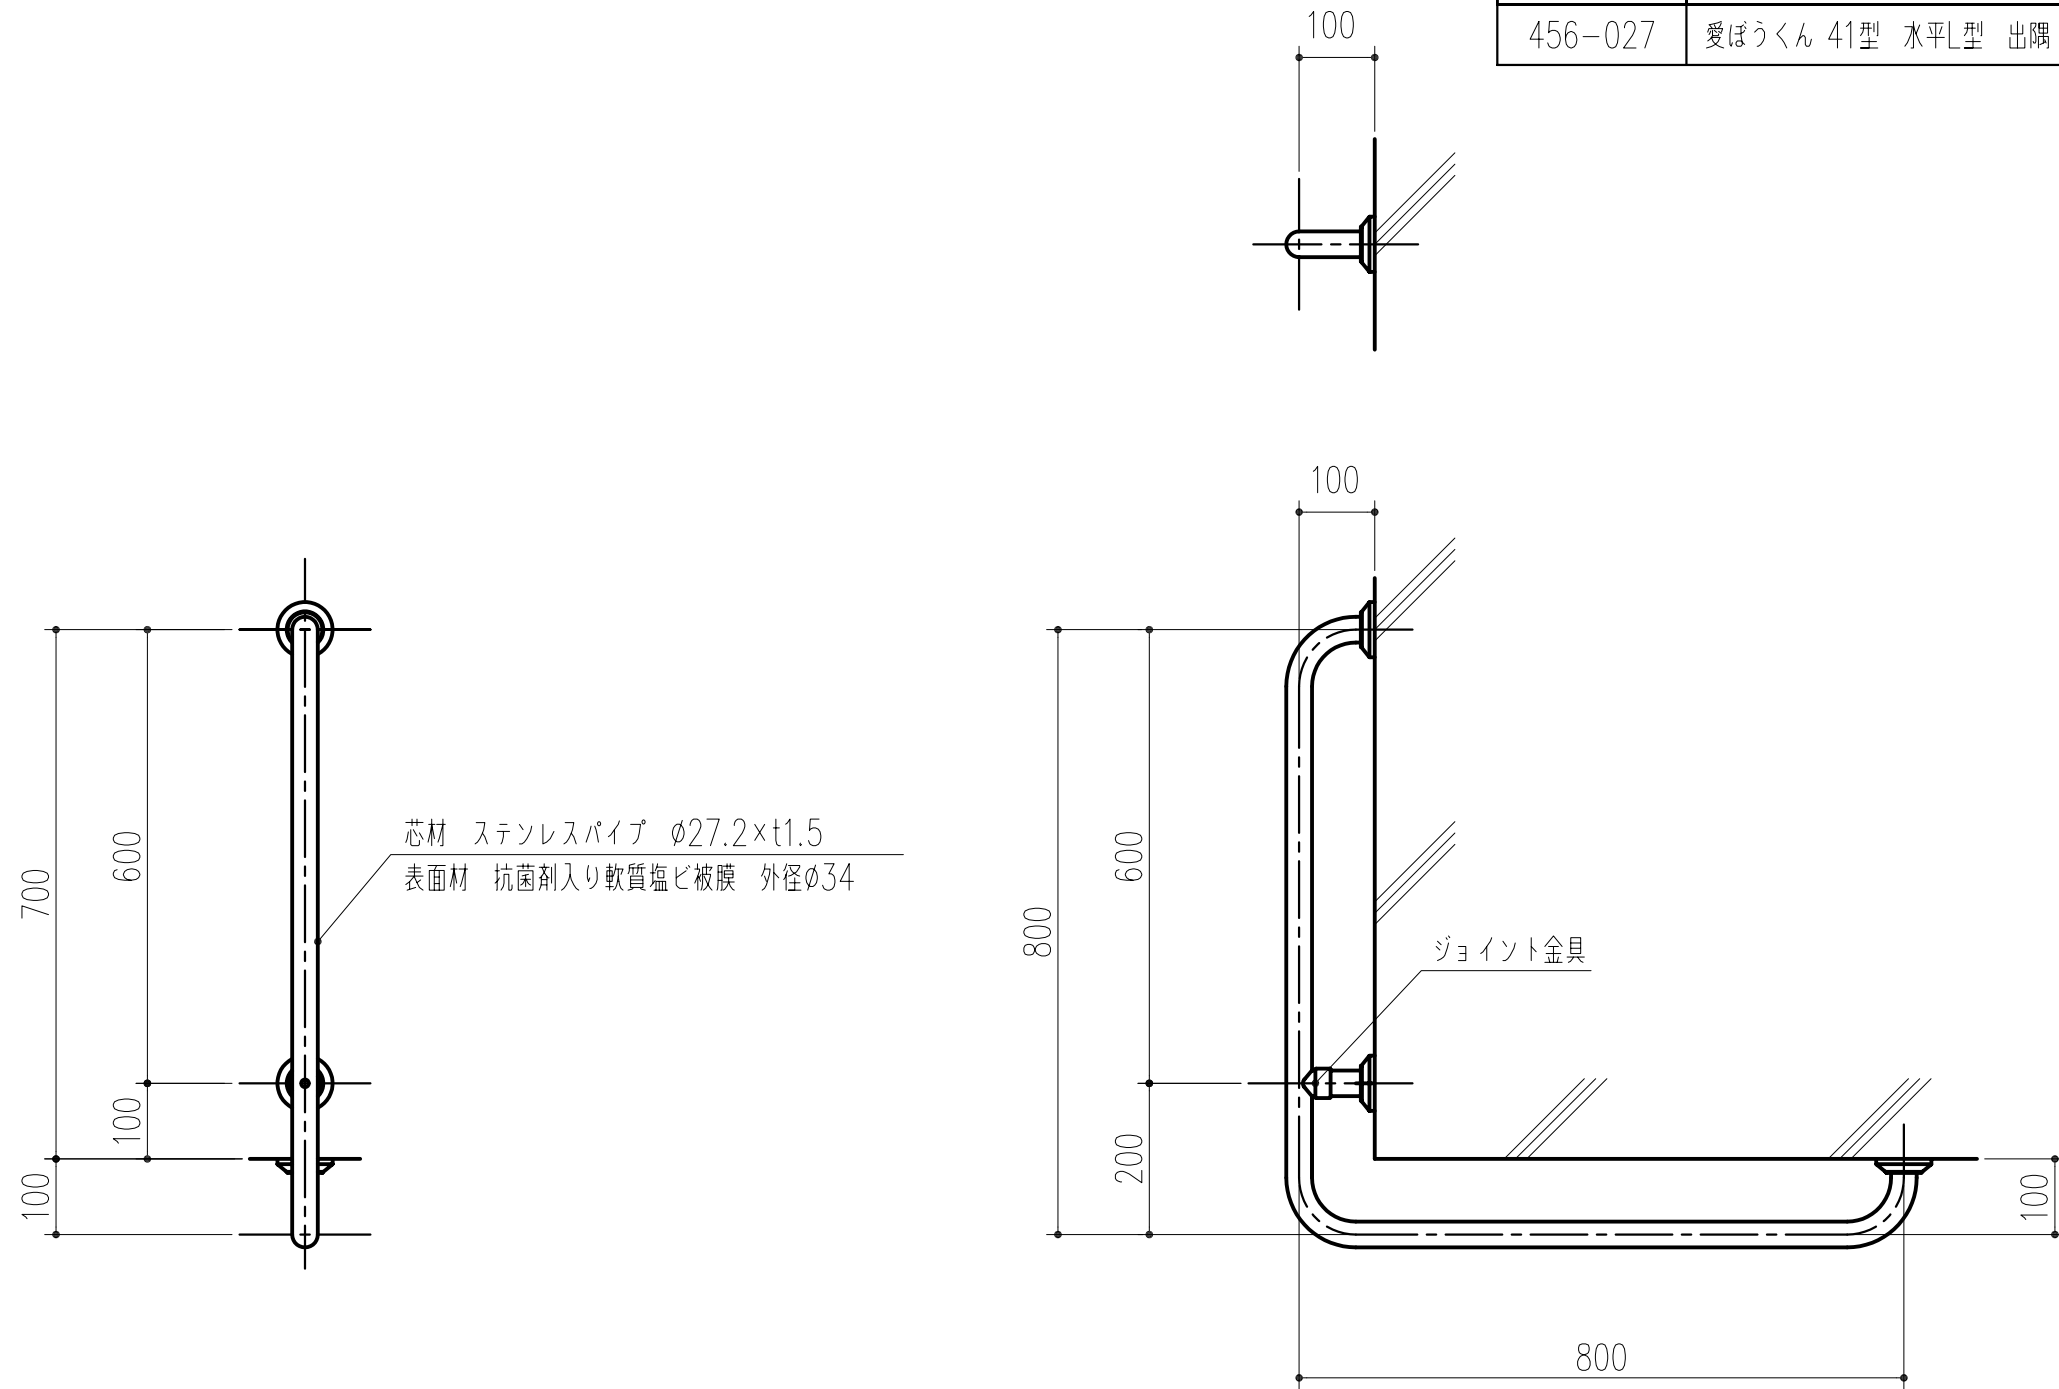

商品番号	商品名	色	重量
456-024	愛ぼうくん 41型 水平L型 出隅 AW	アイボリーホワイト	3.6kg
456-025	愛ぼうくん 41型 水平L型 出隅 BU	ベージュ	3.6kg
456-026	愛ぼうくん 41型 水平L型 出隅 LG	ライトグリーン	3.6kg
456-027	愛ぼうくん 41型 水平L型 出隅 CP	ピンク	3.6kg

本製品は改良の為予告なしに変更する事があります。

NO.		年月日	訂正事項	品名	愛ぼうくん 41型 水平L型 出隅	角法	日付	H17. 2.16	部長	製図	検図	承認	縮尺
△3				品名									1
△2				品番									10
△1				品名	愛ぼうくん 41型 水平L型 出隅								

杉田工一株式会社