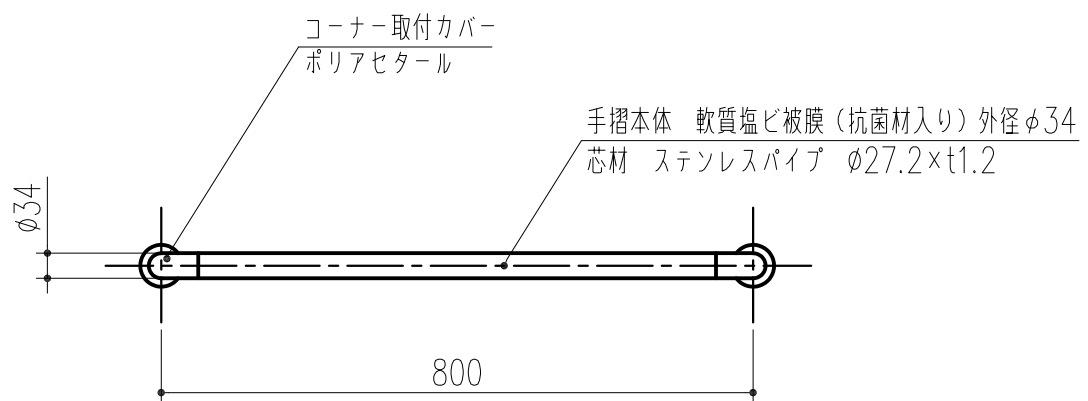

品番					商品名	W
アイボリーホワイト	ベージュ	ライトグリーン	ピンク	木目調ナチュラル		
453-654	453-674	453-694	453-967	456-003	愛ぼうくん 31型-80	800

本製品は改良の為予告なしに変更する事があります。

番号	名称	員数	材質規格	仕上	備考
△3					
△2					
△1	H30.03.09 まとめ図からバラシ図へ(小泉)				
NO.	年月日	訂正事項	品名	愛ぼうくん 31型	
			杉岡エース株式会社		

角法	日付	H16. 2. 6	確認	製図	検図	承認	縮尺
品番	図番						1/10