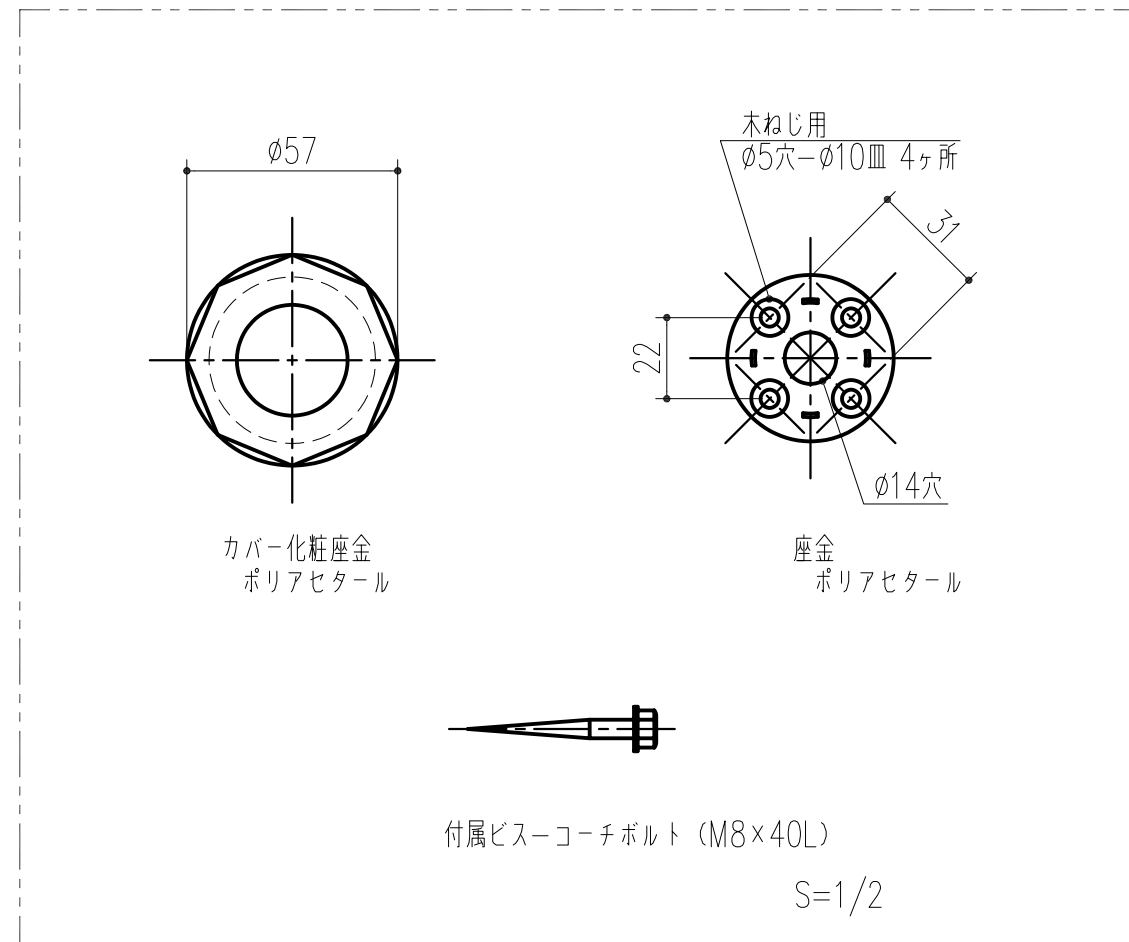

品番					商品名	W
アイボリーホワイト	ベージュ	ライトグリーン	ピンク	木目調ナチュラル		
453-654	453-674	453-694	453-967	456-003	愛ぼうくん 31型-80	800

本製品は改良の為予告なしに変更する事があります。

番号	名称	員数	材質規格	仕上	備考
△3					
△2					
△1	H30.03.09 まとめ図からバラシ図へ(小泉)				
NO.	年月日	訂正事項	品名	愛ぼうくん 31型	
			杉岡エース株式会社		

角法	日付	H16. 2. 6	確認	製図	検図	承認	縮尺
品番	図番						1/10