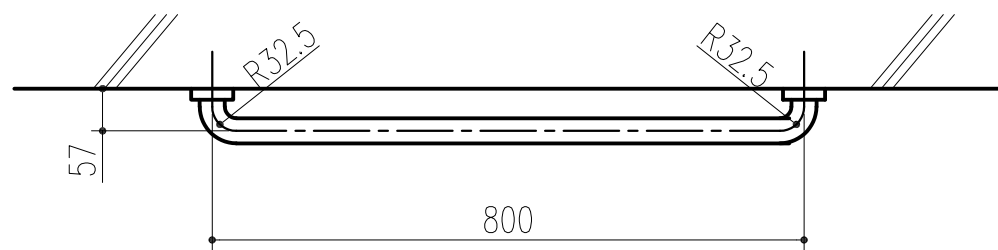

品番					商品名	W
アイボリーホワイト	ベージュ	ライトグリーン	ピンク	木目調ナチュラル		
453-654	453-674	453-694	453-967	456-003	愛ぼうくん 31型-80	800

本製品は改良の為予告なしに変更する事があります。

番号	名称	員数	材質規格	仕上	備考
△3					
△2					
△1	H30.03.09 まとめ図からバラシ図へ(小泉)				
NO.	年月日	訂正事項	品名	愛ぼうくん 31型	
			杉岡エース株式会社		

角法	日付	H16. 2. 6	確認	製図	検図	承認	縮尺
品番	図番						1/10