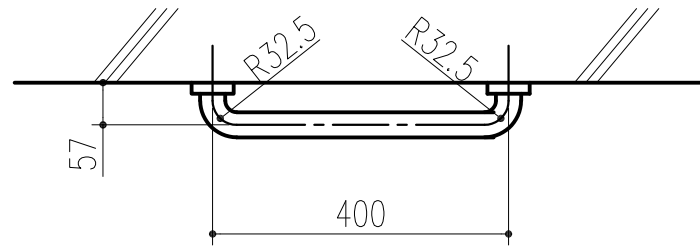

品 番					商 品 名	W
アイボリーホワイト	ベージュ	ライトグリーン	ピンク	木目調ナチュラル		
453-652	453-672	453-692	453-965	456-001	愛ぼうくん 31型-40	400

本製品は改良の為予告なしに変更する事があります。

番号	名 称	員数	材 質 規 格	仕 上	備 考
3	角法		日付 H16. 2. 6	確 認	製 図 検 図 承 認 縮 尺
2	品番		図番		1 / 10
1	H30.03.09	まとめ図からバラシ図へ(小泉)			
NO.	年 月 日	訂 正 事 項	品名 愛ぼうくん 31型	杉岡エース株式会社	