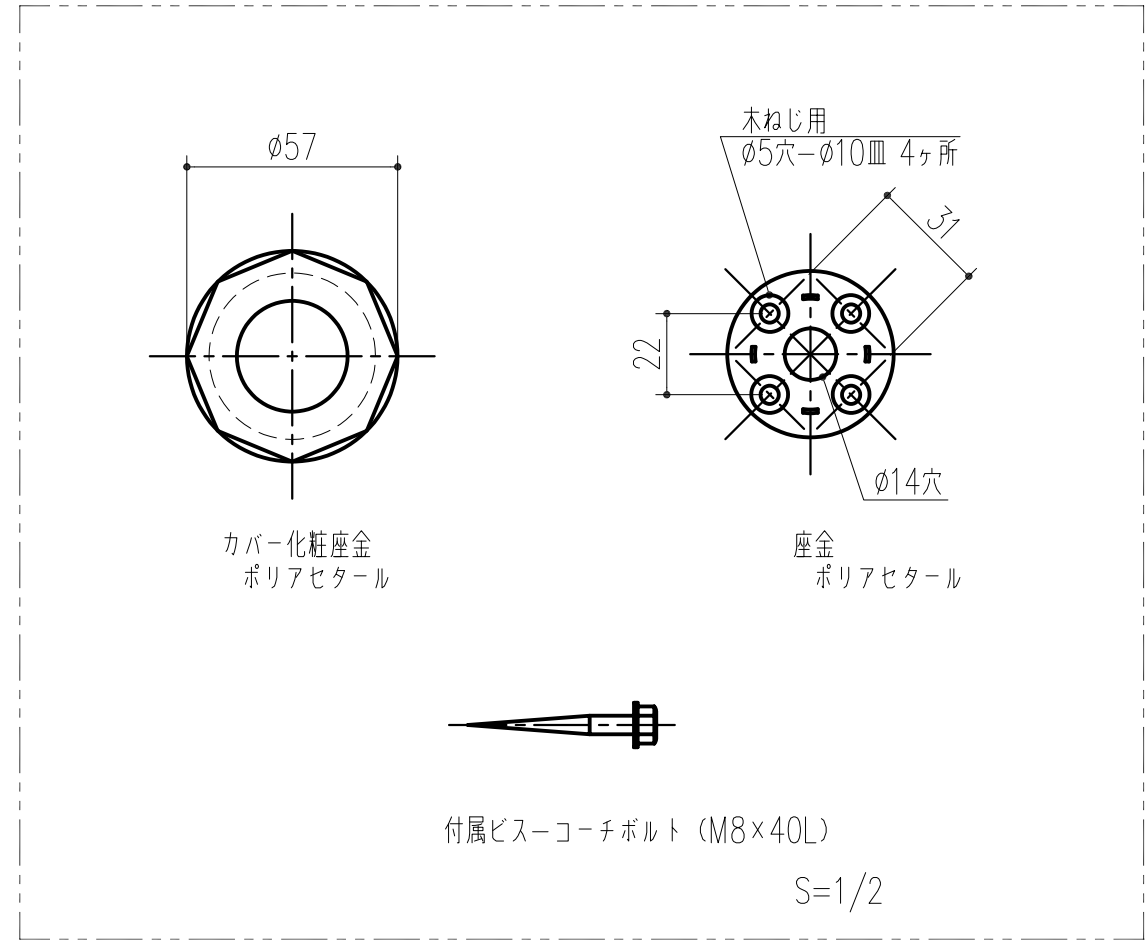

品 番					商 品 名	W
アイボリーホワイト	ベージュ	ライトグリーン	ピンク	木目調ナチュラル		
453-652	453-672	453-692	453-965	456-001	愛ぼうくん 31型-40	400

本製品は改良の為予告なしに変更する事があります。

番号	名 称	員数	材 質 規 格	仕 上	備 考
3	角法		日付 H16. 2. 6	確 認	製 図 検 図 承 認 縮 尺
2	品番		図番		1 / 10
1	H30.03.09	まとめ図からバラシ図へ(小泉)			
NO.	年 月 日	訂 正 事 項	品名 愛ぼうくん 31型	杉岡エース株式会社	