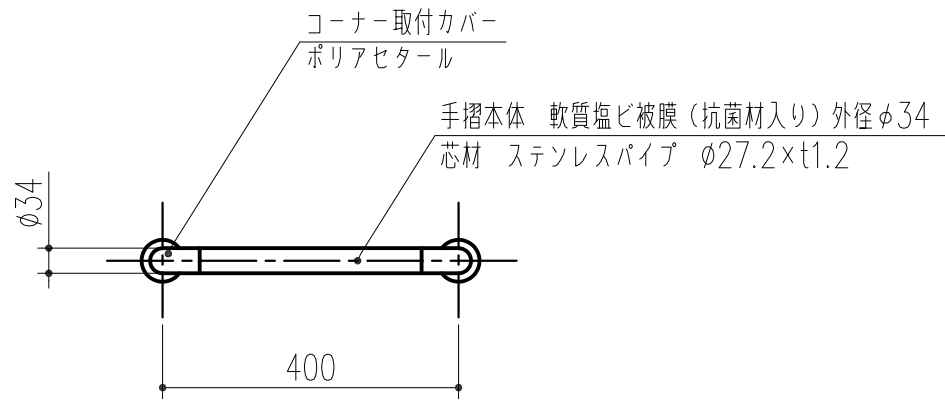

品 番					商 品 名	W
アイボリーホワイト	ベージュ	ライトグリーン	ピンク	木目調ナチュラル		
453-652	453-672	453-692	453-965	456-001	愛ぼうくん 31型-40	400

本製品は改良の為予告なしに変更する事があります。

番号	名 称	員数	材 質 規 格	仕 上	備 考
3	角法		日付 H16. 2. 6	確 認	製 図 検 図 承 認 縮 尺
2	品番		図番		1 / 10
1	H30.03.09	まとめ図からバラシ図へ(小泉)			
NO.	年 月 日	訂 正 事 項	品名 愛ぼうくん 31型	杉岡エース株式会社	