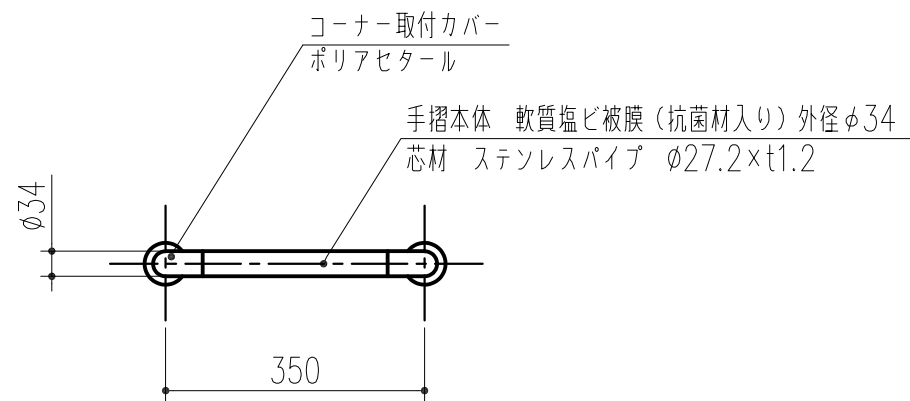

品 番					商 品 名	W
アイボリーホワイト	ベージュ	ライトグリーン	ピンク	木目調ナチュラル		
453-651	453-671	453-691	453-964	456-000	愛ぼうくん 31型-35	350

本製品は改良の為予告なしに変更する事があります。

番号	名 称	員数	材 質 規 格	仕 上	備 考	
3	角法	日付	H16. 2. 6	確 認	製 図	
2	品番	図番		検 図	承 認	
1	H30.03.09	まとめ図からバラシ図へ(小泉)			縮 尺	
NO.	年 月 日	訂 正 事 項	品名	愛ぼうくん 31型		
				杉岡エース株式会社		