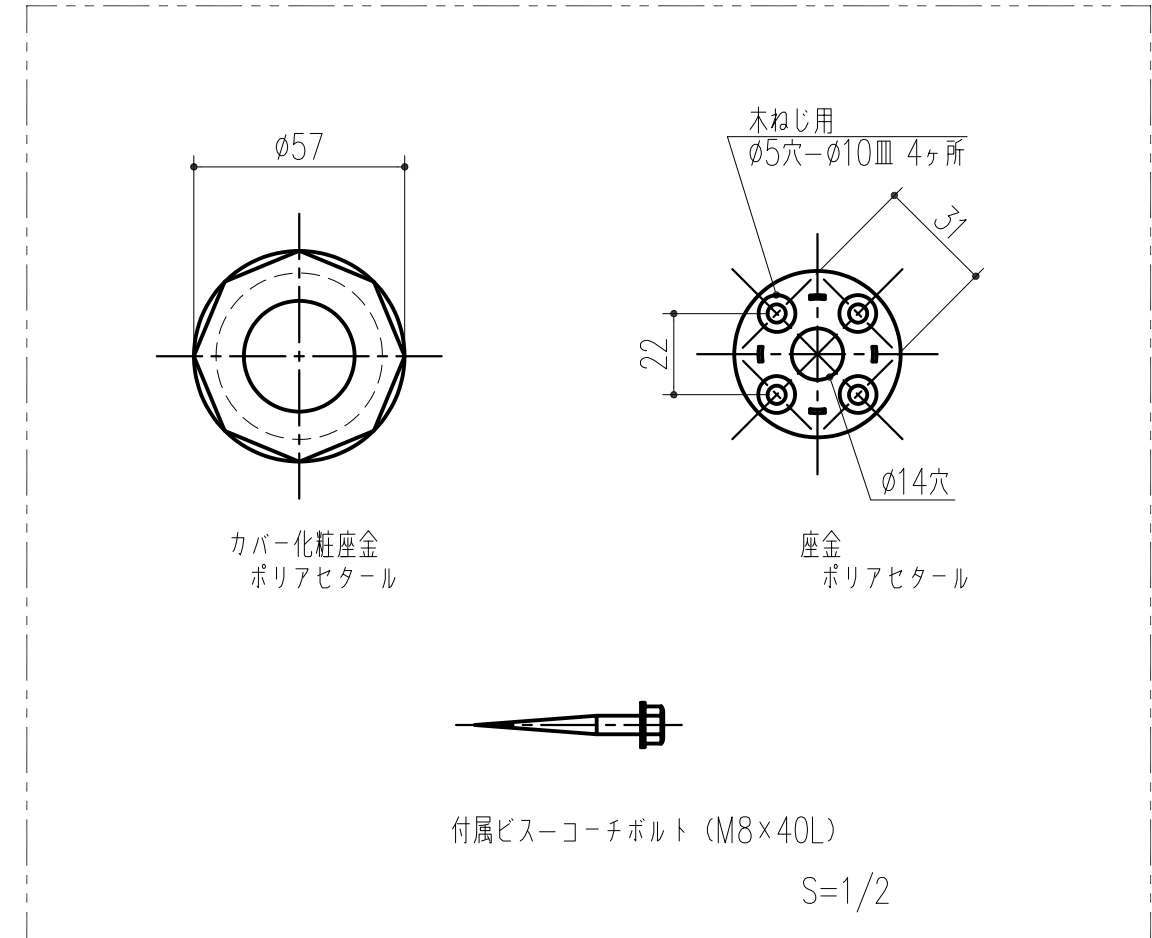

品 番					商 品 名	W
アイボリーホワイト	ベージュ	ライトグリーン	ピンク	木目調ナチュラル		
453-651	453-671	453-691	453-964	456-000	愛ぼうくん 31型-35	350

本製品は改良の為予告なしに変更する事があります。

番号	名 称	員数	材 質 規 格	仕 上	備 考	
3	角法	日付	H16. 2. 6	確 認	製 図	
2	品番	図番		検 図	承 認	
1	H30.03.09	まとめ図からバラシ図へ(小泉)			縮 尺	
NO.	年 月 日	訂 正 事 項	品名	愛ぼうくん 31型		
				杉岡エース株式会社		