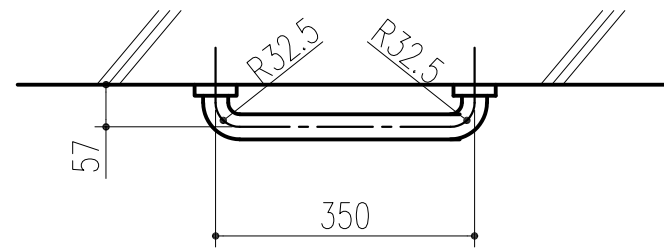

品 番					商 品 名	W
アイボリーホワイト	ベージュ	ライトグリーン	ピンク	木目調ナチュラル		
453-651	453-671	453-691	453-964	456-000	愛ぼうくん 31型-35	350

本製品は改良の為予告なしに変更する事があります。

番号	名 称	員数	材 質 規 格	仕 上	備 考	
3	角法	日付	H16. 2. 6	確 認	製 図	
2	品番	図番		検 図	承 認	
1	H30.03.09	まとめ図からバラシ図へ(小泉)			縮 尺	
NO.	年 月 日	訂 正 事 項	品名	愛ぼうくん 31型		
				杉岡エース株式会社		