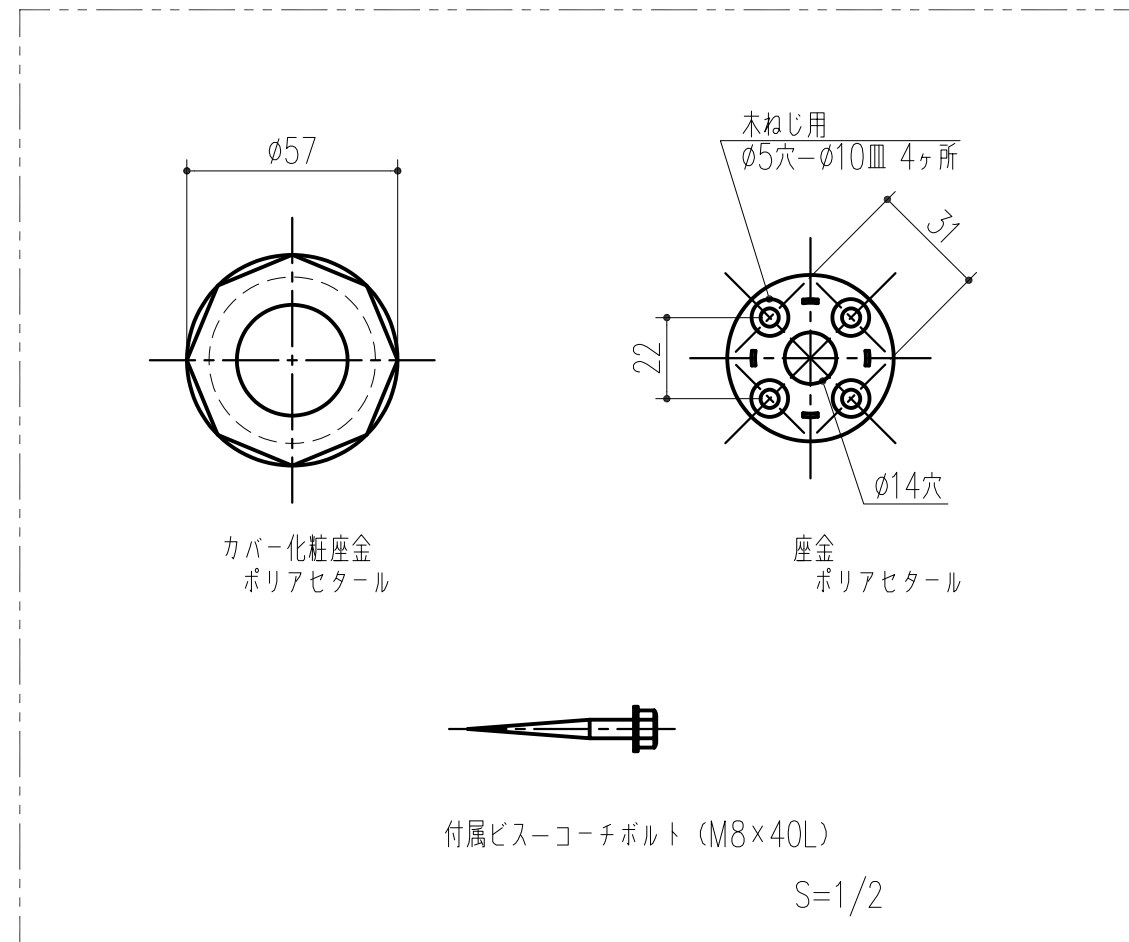

品番					商品名	W
アイボリーホワイト	ベージュ	ライトグリーン	ピンク	木目調ナチュラル		
453-654	453-674	453-694	453-967	456-003	愛ぼうくん 31型-80	800

本製品は改良の為予告なしに変更する事があります。

番号	名称	員数	材質規格	仕上	備考
△3					
△2					
△1	H30.03.09 まとめ図からバラシ図へ(小泉)		H16. 2. 6	確認 製図 検図 承認	縮尺 1/10
NO.	年月日	訂正事項	品名 愛ぼうくん 31型	杉岡エース株式会社	