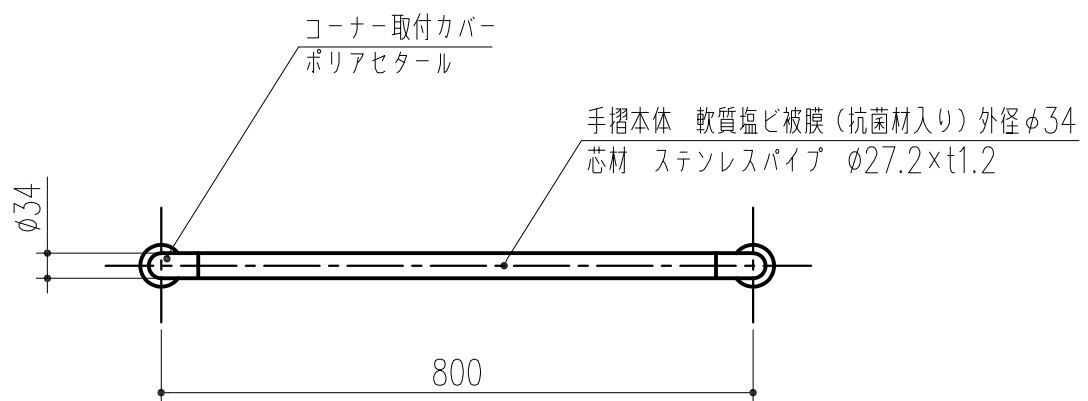

品番					商品名	W
アイボリーホワイト	ベージュ	ライトグリーン	ピンク	木目調ナチュラル		
453-654	453-674	453-694	453-967	456-003	愛ぼうくん 31型-80	800

本製品は改良の為予告なしに変更する事があります。

番号	名称	員数	材質規格	仕上	備考
△3					
△2					
△1	H30.03.09 まとめ図からバラシ図へ(小泉)		H16. 2. 6	確認 製図 検図 承認	縮尺 1/10
NO.	年月日	訂正事項	品名 愛ぼうくん 31型	杉岡エース株式会社	