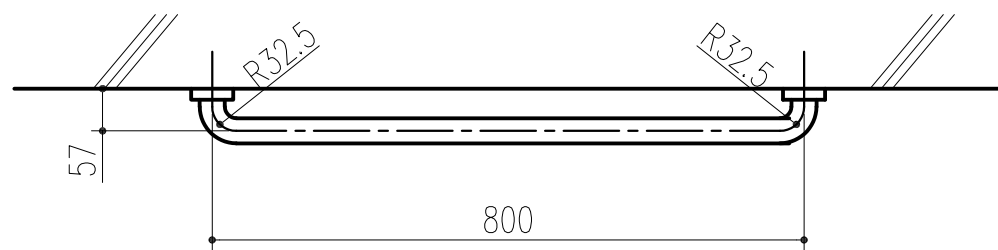

品番					商品名	W
アイボリーホワイト	ベージュ	ライトグリーン	ピンク	木目調ナチュラル		
453-654	453-674	453-694	453-967	456-003	愛ぼうくん 31型-80	800

本製品は改良の為予告なしに変更する事があります。

番号	名称	員数	材質規格	仕上	備考
△3					
△2					
△1	H30.03.09 まとめ図からバラシ図へ(小泉)		H16. 2. 6	確認 製図 検図 承認	縮尺 1/10
NO.	年月日	訂正事項	品名 愛ぼうくん 31型	杉岡エース株式会社	