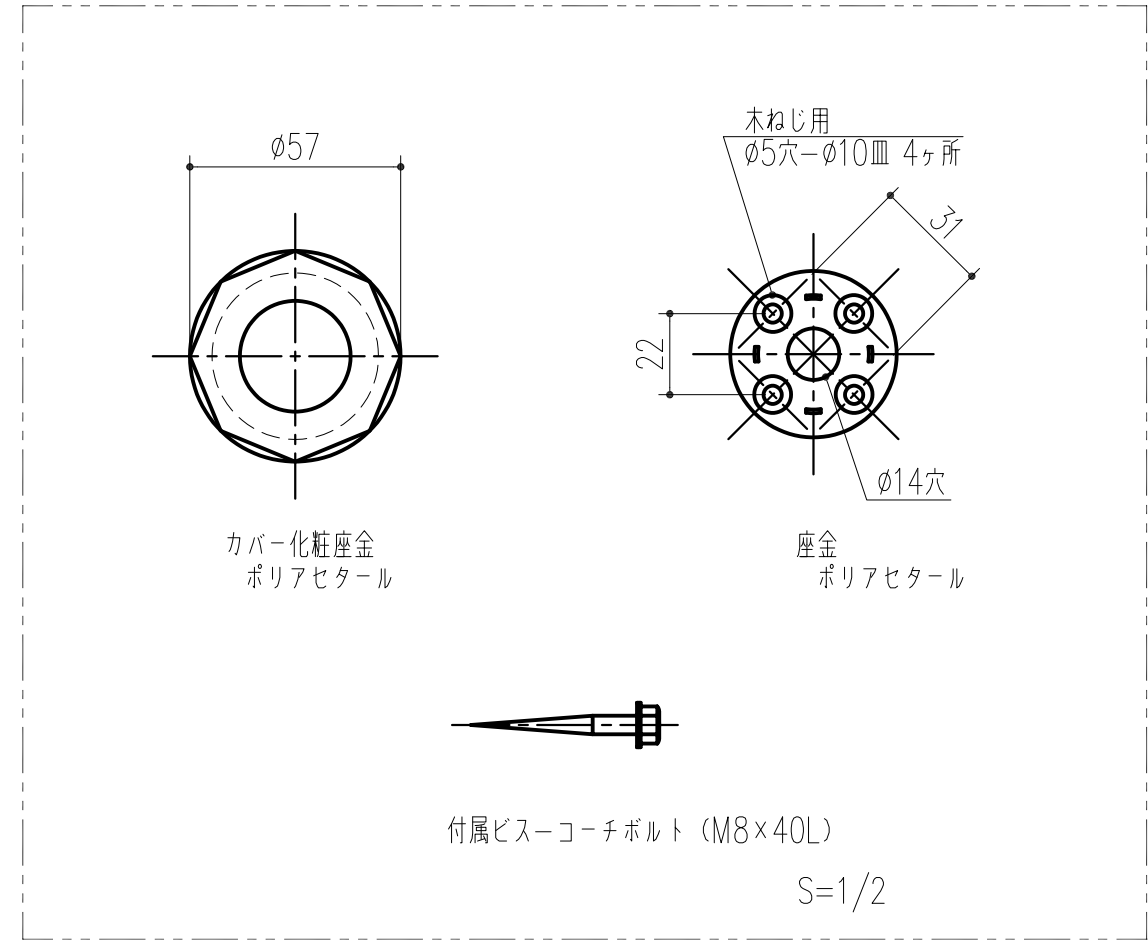

品 番					商 品 名	W
アイボリーホワイト	ベージュ	ライトグリーン	ピンク	木目調ナチュラル		
453-653	453-673	453-693	453-966	456-002	愛ぼうくん 31型-60	600

本製品は改良の為予告なしに変更する事があります。

番号	名 称	員数	材 質 規 格	仕 上	備 考
3	角法	日付	H16. 2. 6	確 認	製 図
2	品番	図番		検 図	承 認
1	H30.03.09	まとめ図からバラシ図へ(小泉)			縮 尺
NO.	年 月 日	訂 正 事 項	品名	愛ぼうくん 31型	
				杉岡エース株式会社	