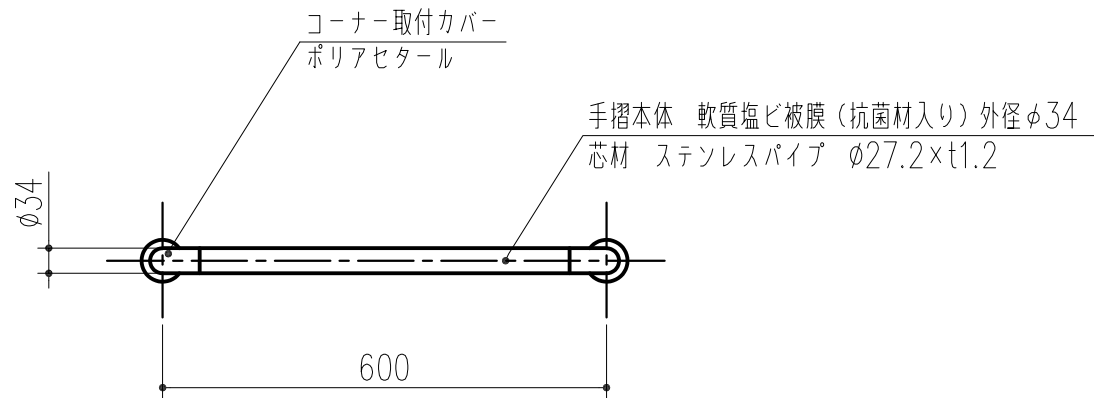

品 番					商 品 名	W
アイボリーホワイト	ベージュ	ライトグリーン	ピンク	木目調ナチュラル		
453-653	453-673	453-693	453-966	456-002	愛ぼうくん 31型-60	600

本製品は改良の為予告なしに変更する事があります。

番号	名 称	員数	材 質 規 格	仕 上	備 考
3	角法	日付	H16. 2. 6	確 認	製 図
2	品番	図番		検 図	承 認
1	H30.03.09	まとめ図からバラシ図へ(小泉)			縮 尺
NO.	年 月 日	訂 正 事 項	品名	愛ぼうくん 31型	
				杉岡エース株式会社	