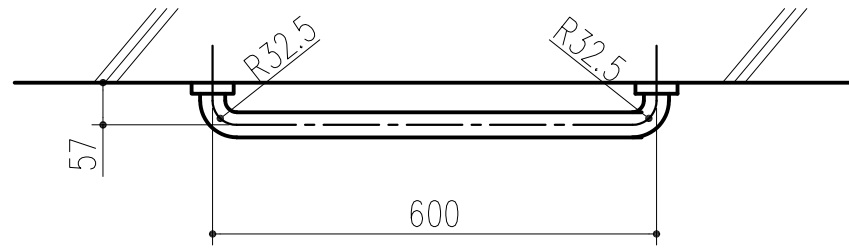

品 番					商 品 名	W
アイボリーホワイト	ベージュ	ライトグリーン	ピンク	木目調ナチュラル		
453-653	453-673	453-693	453-966	456-002	愛ぼうくん 31型-60	600

本製品は改良の為予告なしに変更する事があります。

番号	名 称	員数	材 質 規 格	仕 上	備 考
3	角法	日付	H16. 2. 6	確 認	製 図
2	品番	図番		検 図	承 認
1	H30.03.09	まとめ図からバラシ図へ(小泉)			縮 尺
NO.	年 月 日	訂 正 事 項	品名	愛ぼうくん 31型	
				杉岡エース株式会社	