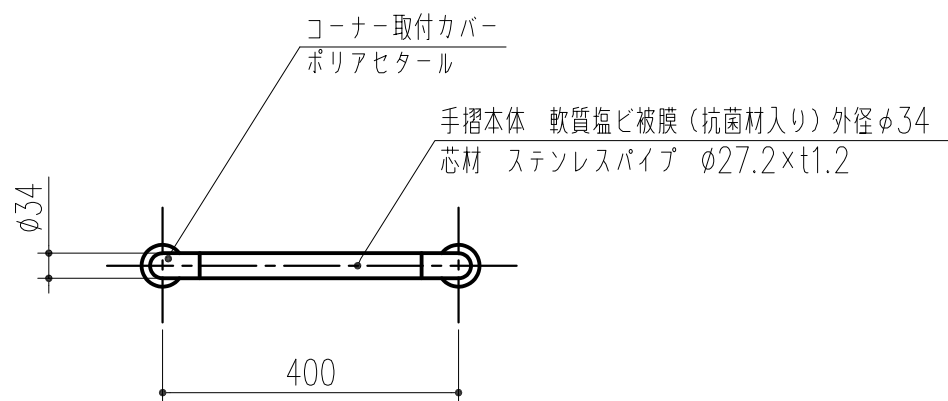

品 番					商 品 名	W
アイボリーホワイト	ベージュ	ライトグリーン	ピンク	木目調ナチュラル		
453-652	453-672	453-692	453-965	456-001	愛ぼうくん 31型-40	400

本製品は改良の為予告なしに変更する事があります。

番号	名 称	員数	材 質 規 格	仕 上	備 考	
3	角法	日付	H16. 2. 6	確 認	製 図	
2	品番	図番		検 図	承 認	
1	H30.03.09	まとめ図からバラシ図へ(小泉)			縮 尺	
NO.	年 月 日	訂 正 事 項	品名	愛ぼうくん 31型		
				杉岡エース株式会社		