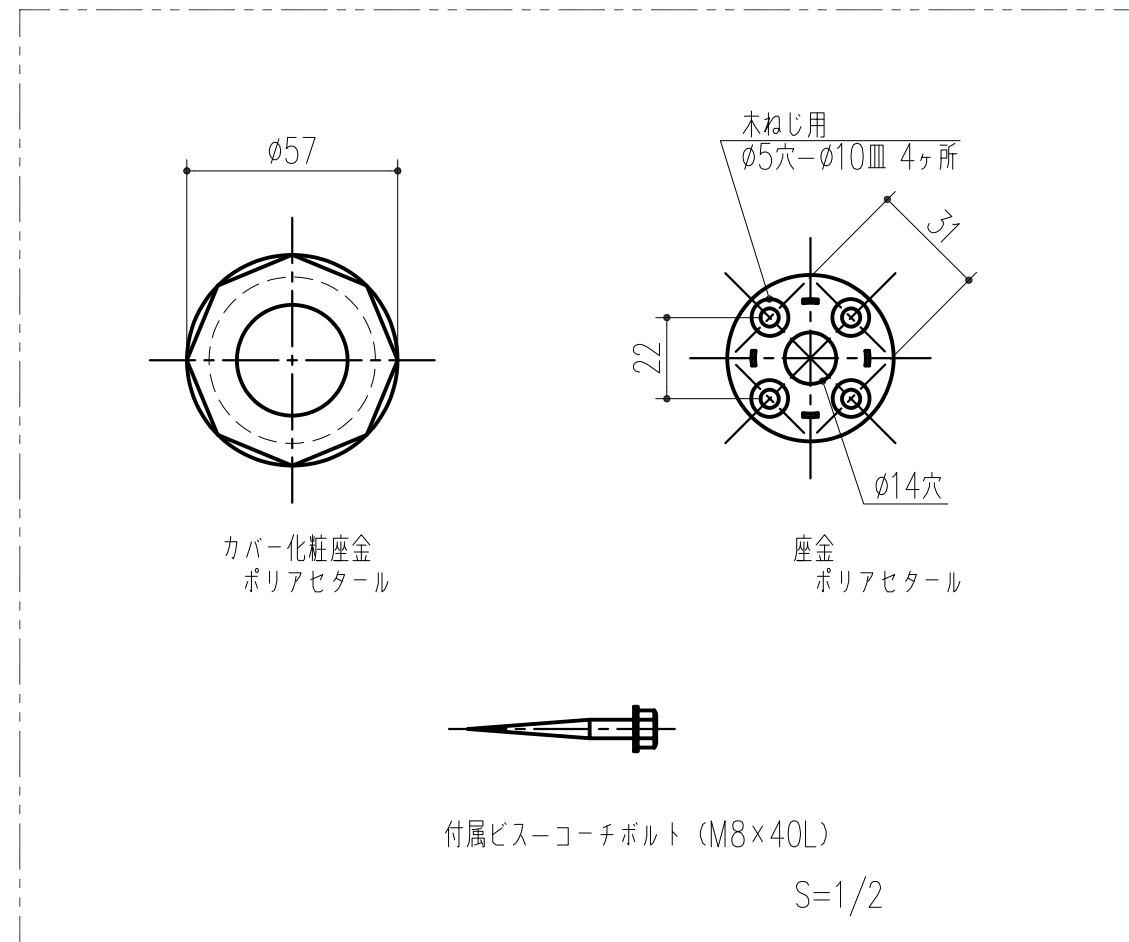

品 番					商 品 名	W
アイボリーホワイト	ベージュ	ライトグリーン	ピンク	木目調ナチュラル		
453-652	453-672	453-692	453-965	456-001	愛ぼうくん 31型-40	400

本製品は改良の為予告なしに変更する事があります。

番号	名 称	員数	材 質 規 格	仕 上	備 考	
3	角法	日付	H16. 2. 6	確 認	製 図	
2	品番	図番		検 図	承 認	
1	H30.03.09	まとめ図からバラシ図へ(小泉)			縮 尺	
NO.	年 月 日	訂 正 事 項	品名	愛ぼうくん 31型		
				杉岡エース株式会社		