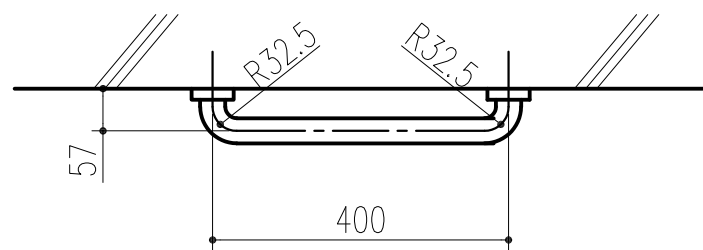

品 番					商 品 名	W
アイボリーホワイト	ベージュ	ライトグリーン	ピンク	木目調ナチュラル		
453-652	453-672	453-692	453-965	456-001	愛ぼうくん 31型-40	400

本製品は改良の為予告なしに変更する事があります。

番号	名 称	員数	材 質 規 格	仕 上	備 考	
3	角法	日付	H16. 2. 6	確 認	製 図	
2	品番	図番		検 図	承 認	
1	H30.03.09	まとめ図からバラシ図へ(小泉)			縮 尺	
NO.	年 月 日	訂 正 事 項	品名	愛ぼうくん 31型		
				杉岡エース株式会社		