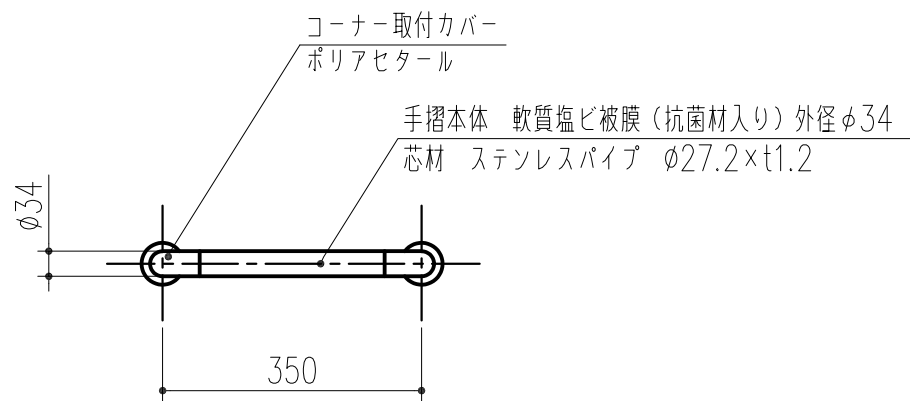

品 番					商 品 名	W
アイボリーホワイト	ベージュ	ライトグリーン	ピンク	木目調ナチュラル		
453-651	453-671	453-691	453-964	456-000	愛ぼうくん 31型-35	350

本製品は改良の為予告なしに変更する事があります。

番号	名 称	員数	材 質 規 格	仕 上	備 考	
3	角法		日付 H16. 2. 6	確 認	製 図 検 図 承 認 縮 尺	
2	品番		図番		1 / 10	
1	H30.03.09	まとめ図からバラシ図へ(小泉)				
NO.	年 月 日	訂 正 事 項	品名 愛ぼうくん 31型	杉岡エース株式会社		