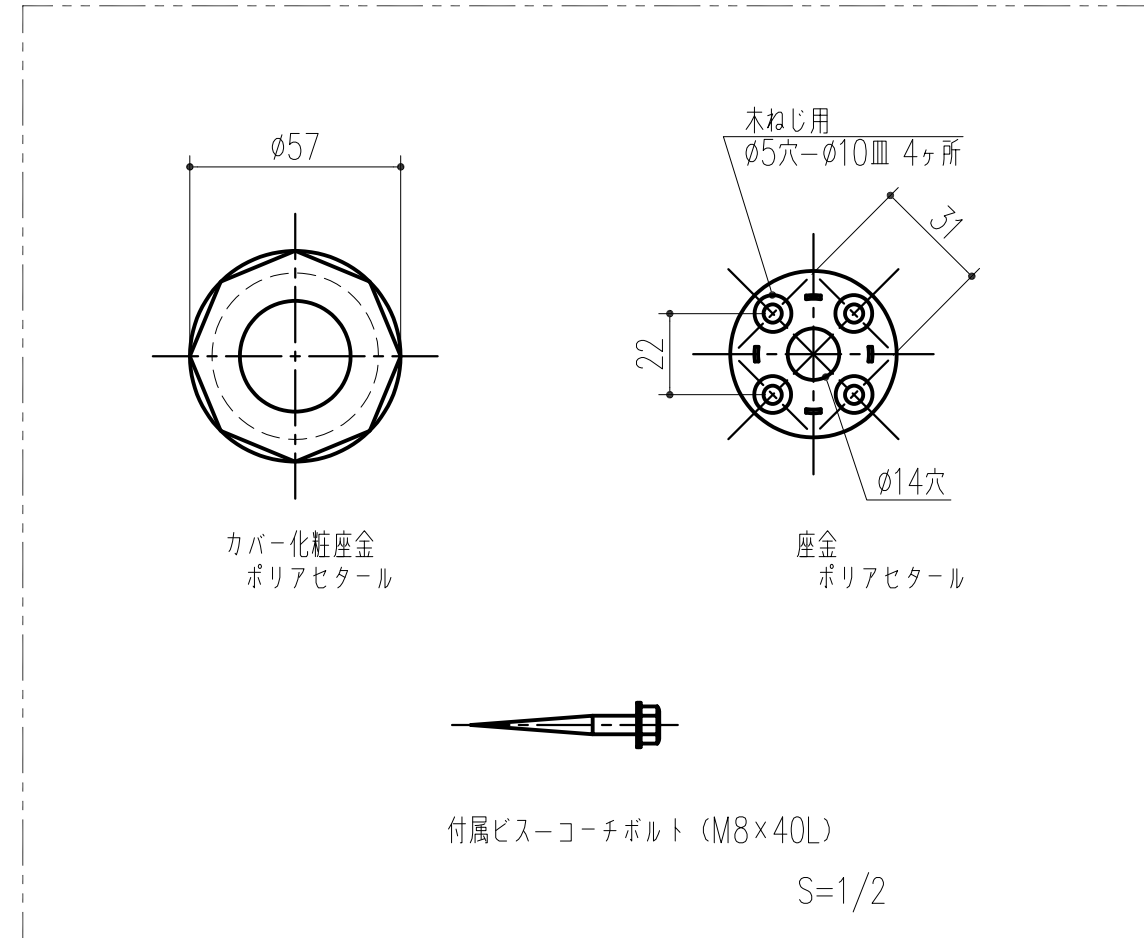

品 番					商 品 名	W
アイボリーホワイト	ベージュ	ライトグリーン	ピンク	木目調ナチュラル		
453-651	453-671	453-691	453-964	456-000	愛ぼうくん 31型-35	350

本製品は改良の為予告なしに変更する事があります。

番号	名 称	員数	材 質 規 格	仕 上	備 考	
3	角法		日付 H16. 2. 6	確 認	製 図 検 図 承 認 縮 尺	
2	品番		図番		1 / 10	
1	H30.03.09	まとめ図からバラシ図へ(小泉)				
NO.	年 月 日	訂 正 事 項	品名 愛ぼうくん 31型	杉岡エース株式会社		