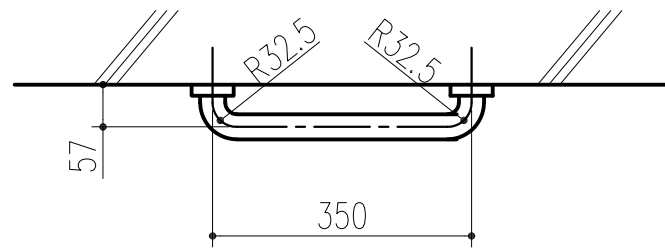

品 番					商 品 名	W
アイボリーホワイト	ベージュ	ライトグリーン	ピンク	木目調ナチュラル		
453-651	453-671	453-691	453-964	456-000	愛ぼうくん 31型-35	350

本製品は改良の為予告なしに変更する事があります。

番号	名 称	員数	材 質 規 格	仕 上	備 考	
3	角法		日付 H16. 2. 6	確 認	製 図 検 図 承 認 縮 尺	
2	品番		図番		1 / 10	
1	H30.03.09	まとめ図からバラシ図へ(小泉)				
NO.	年 月 日	訂 正 事 項	品名 愛ぼうくん 31型	杉岡エース株式会社		