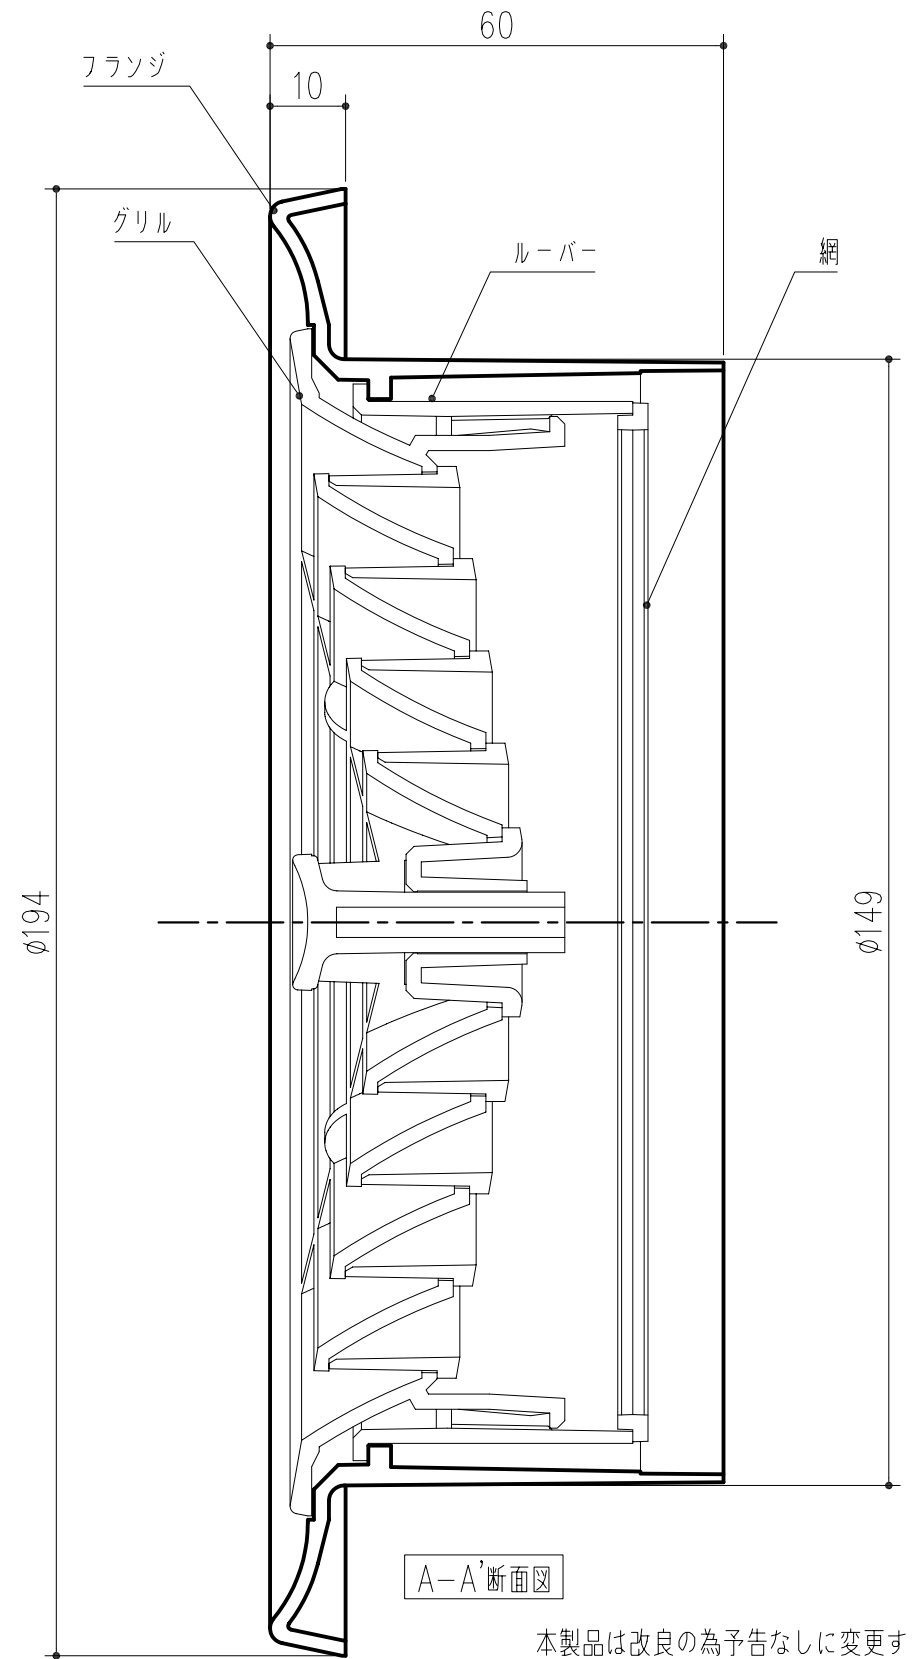

仕様	適用パイプ	有効換気面積	重量 (g)
網付	E-ス150 152×160	65cm <sup>2</sup>	250

A-A'断面図

本製品は改良の為予告なしに変更する事があります。

番号	名称	員数	ABS樹脂	仕上	備考
			材質規格		色:シルバーグレー
角法	日付	H17. 4.30	確認	製図	検図
品番	図番				承認
品名	PCレジスター 8603 PRN-#				縮尺
					1/1