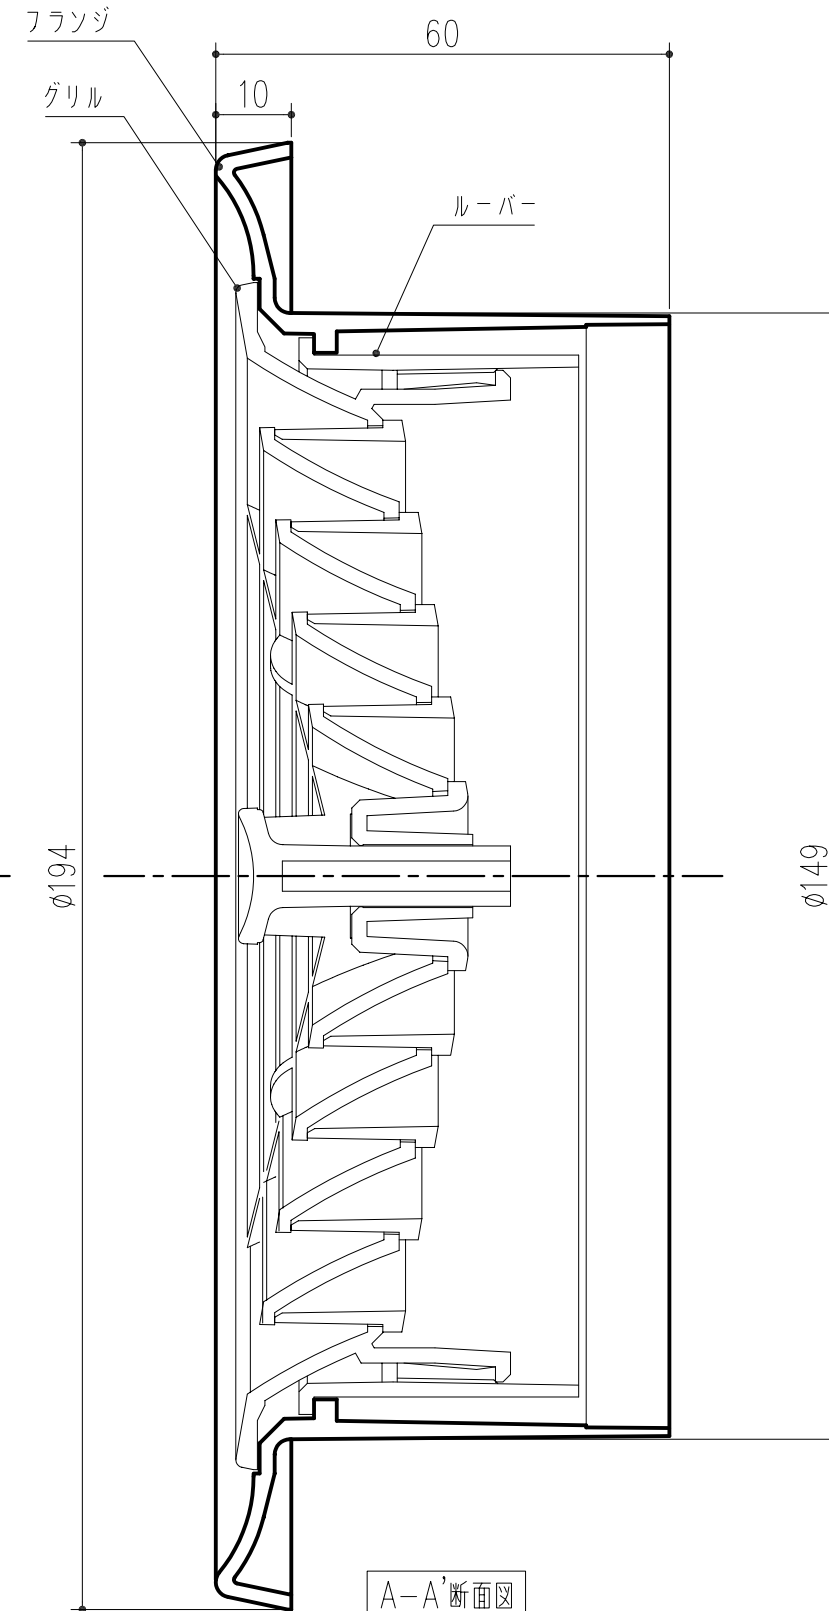

適用パイプ	有効換気面積	重量 (g)
エース150 152×160	90cm <sup>2</sup>	220

A-A'断面図

本製品は改良の為予告なしに変更する事があります。

		ABS樹脂		色:シルバーグレー	
番号	名称	員数	材質規格	仕上	備考
角法	日付	H17. 4.30		確認	製図
品番	図番			検図	承認
品名	PCレジスター 8603 PRN		杉田エース株式会社		
NO.	年月日	訂正事項		縮尺	1/1