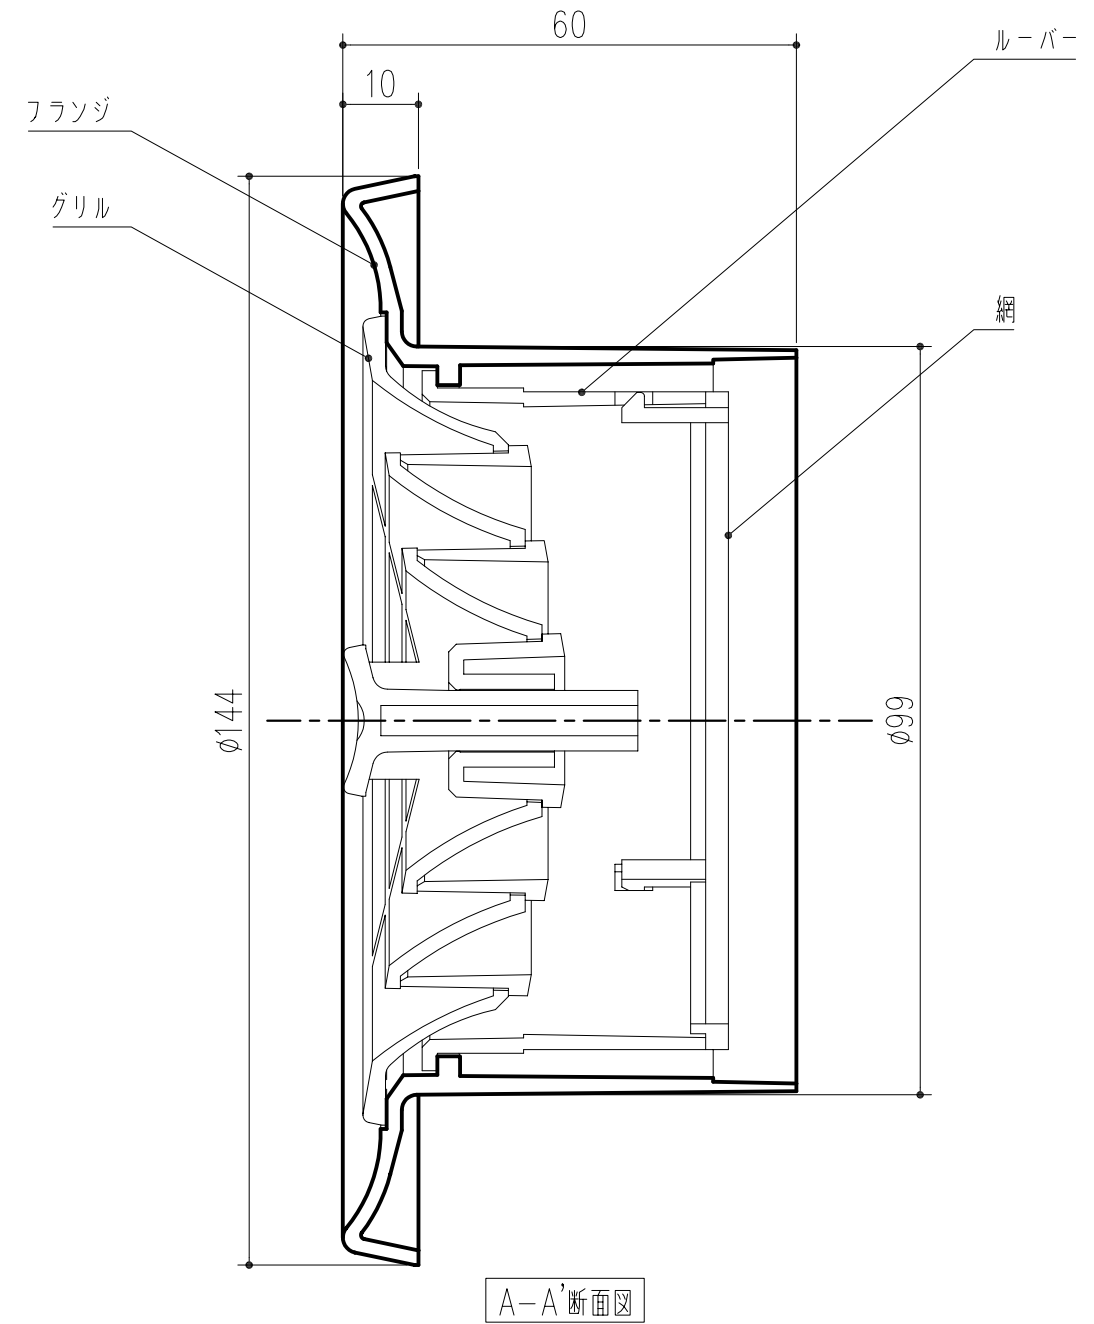

仕様	適用パイプ	有効換気面積	重量 (g)
網付	SU100 100×106	25cm <sup>2</sup>	125

本製品は改良の為予告なしに変更する場合があります。

		ABS樹脂		色:シルバーグレー	
番号	名称	員数	材質規格	仕上	備考
角法	日付	H17. 4.30		確認	製図
品番	図番			検図	承認
品名	PCレジスター 8803 PRN-#		杉田エース株式会社		
NO.	年月日	訂正事項		縮尺	1/1