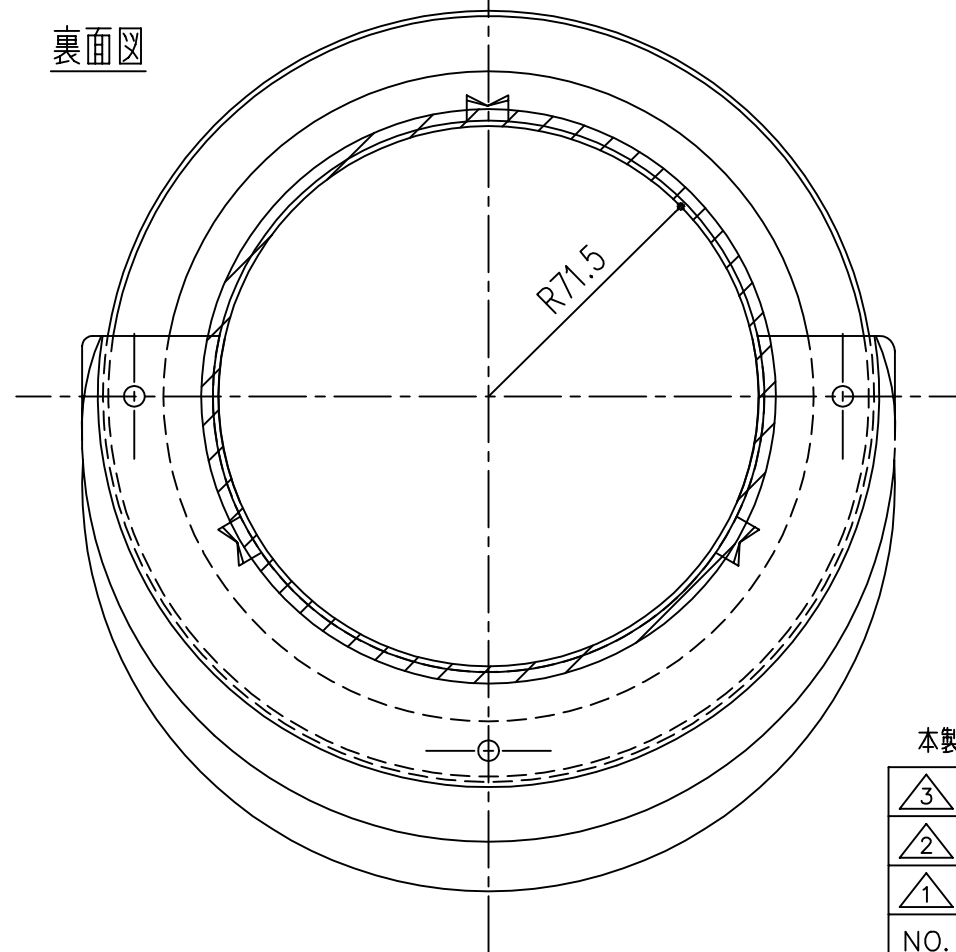

外観図

縦断面図

裏面図

※HLタイプ…ヘアライン仕上
SBタイプ…ブラック色
アクリル焼付塗装

本製品は改良の為予告なしに変更する事があります。

別途	防虫網	1	SUS304		16メッシュ#35 (線径0.2)生地
付属	水密パッキン	1	発砲プチル		10×10×495
6	水密パッキン	1	発砲ウレタン		2×10×480
5	抜止金具	3	SUS304	CSP 1/2H	板厚 0.3
4	水切り板	1	SUS304	2B	板厚 0.5
3	フード	1	SUS304	2B	板厚 0.5
2	ガラリ板	1	SUS304	BA	板厚 0.5
1	本体	1	SUS304	2B	板厚 0.5
-	フード付ガラリ		SUS304		板厚 0.5