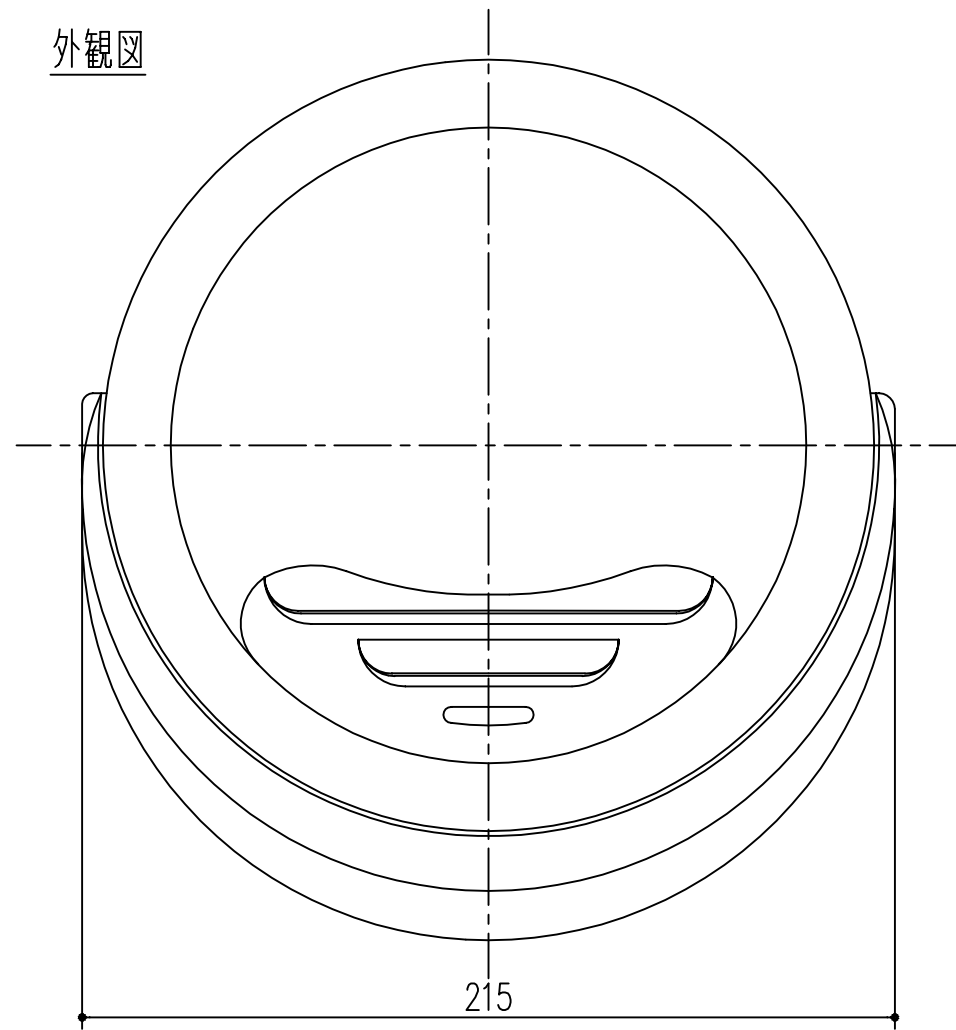

外観図

縦断面図

裏面図

※HLタイプ…ヘアライン仕上
SBタイプ…ブラック色
アクリル焼付塗装

本製品は改良の為予告なしに変更する事があります。

別途	防虫網	1	SUS304		16メッシュ#35 (線径0.2)生地
付属	水密パッキン	1	発砲プチル		10×10×495
6	水密パッキン	1	発砲ウレタン		2×10×480
5	抜止金具	3	SUS304	CSP 1/2H	板厚 0.3
4	水切り板	1	SUS304	2B	板厚 0.5
3	フード	1	SUS304	2B	板厚 0.5
2	ガラリ板	1	SUS304	BA	板厚 0.5
1	本体	1	SUS304	2B	板厚 0.5
-	フード付ガラリ		SUS304		板厚 0.5