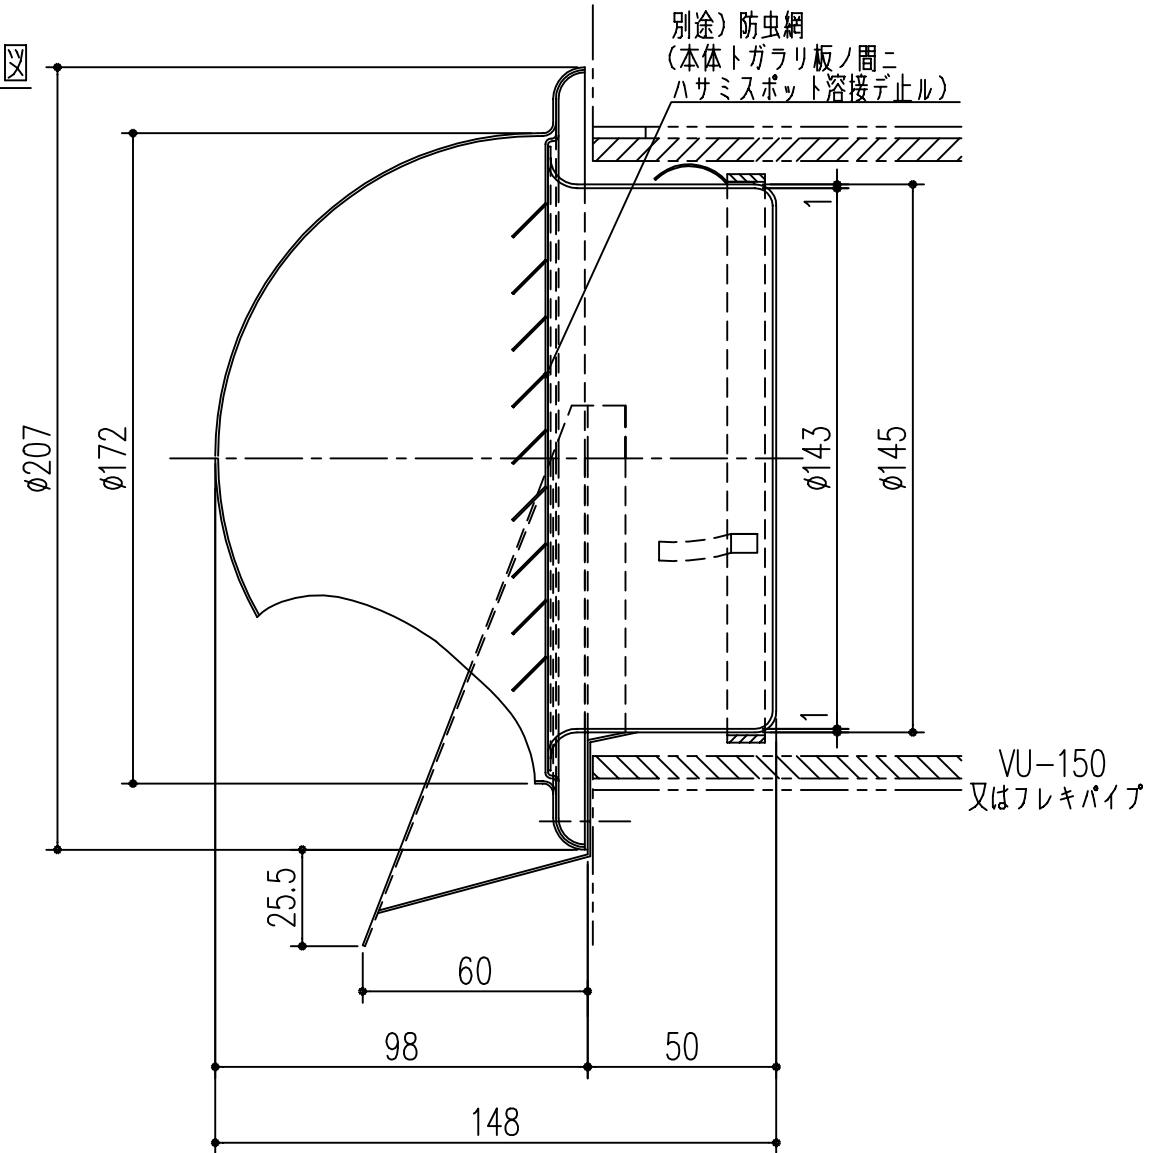

外観図

縦断面図

裏面図

※HLタイプ…ヘアライン仕上
SBタイプ…ブラック色
アクリル焼付塗装

本製品は改良の為予告なしに変更する事があります。

別途	防虫網	1	SUS304		16メッシュ#35 (線径0.2)生地
付属	水密パッキン	1	発砲プチル		10×10×495
6	水密パッキン	1	発砲ウレタン		2×10×480
5	抜止金具	3	SUS304	CSP 1/2H	板厚 0.3
4	水切り板	1	SUS304	2B	板厚 0.5
3	フード	1	SUS304	2B	板厚 0.5
2	ガラリ板	1	SUS304	BA	板厚 0.5
1	本体	1	SUS304	2B	板厚 0.5
-	フード付ガラリ		SUS304		板厚 0.5