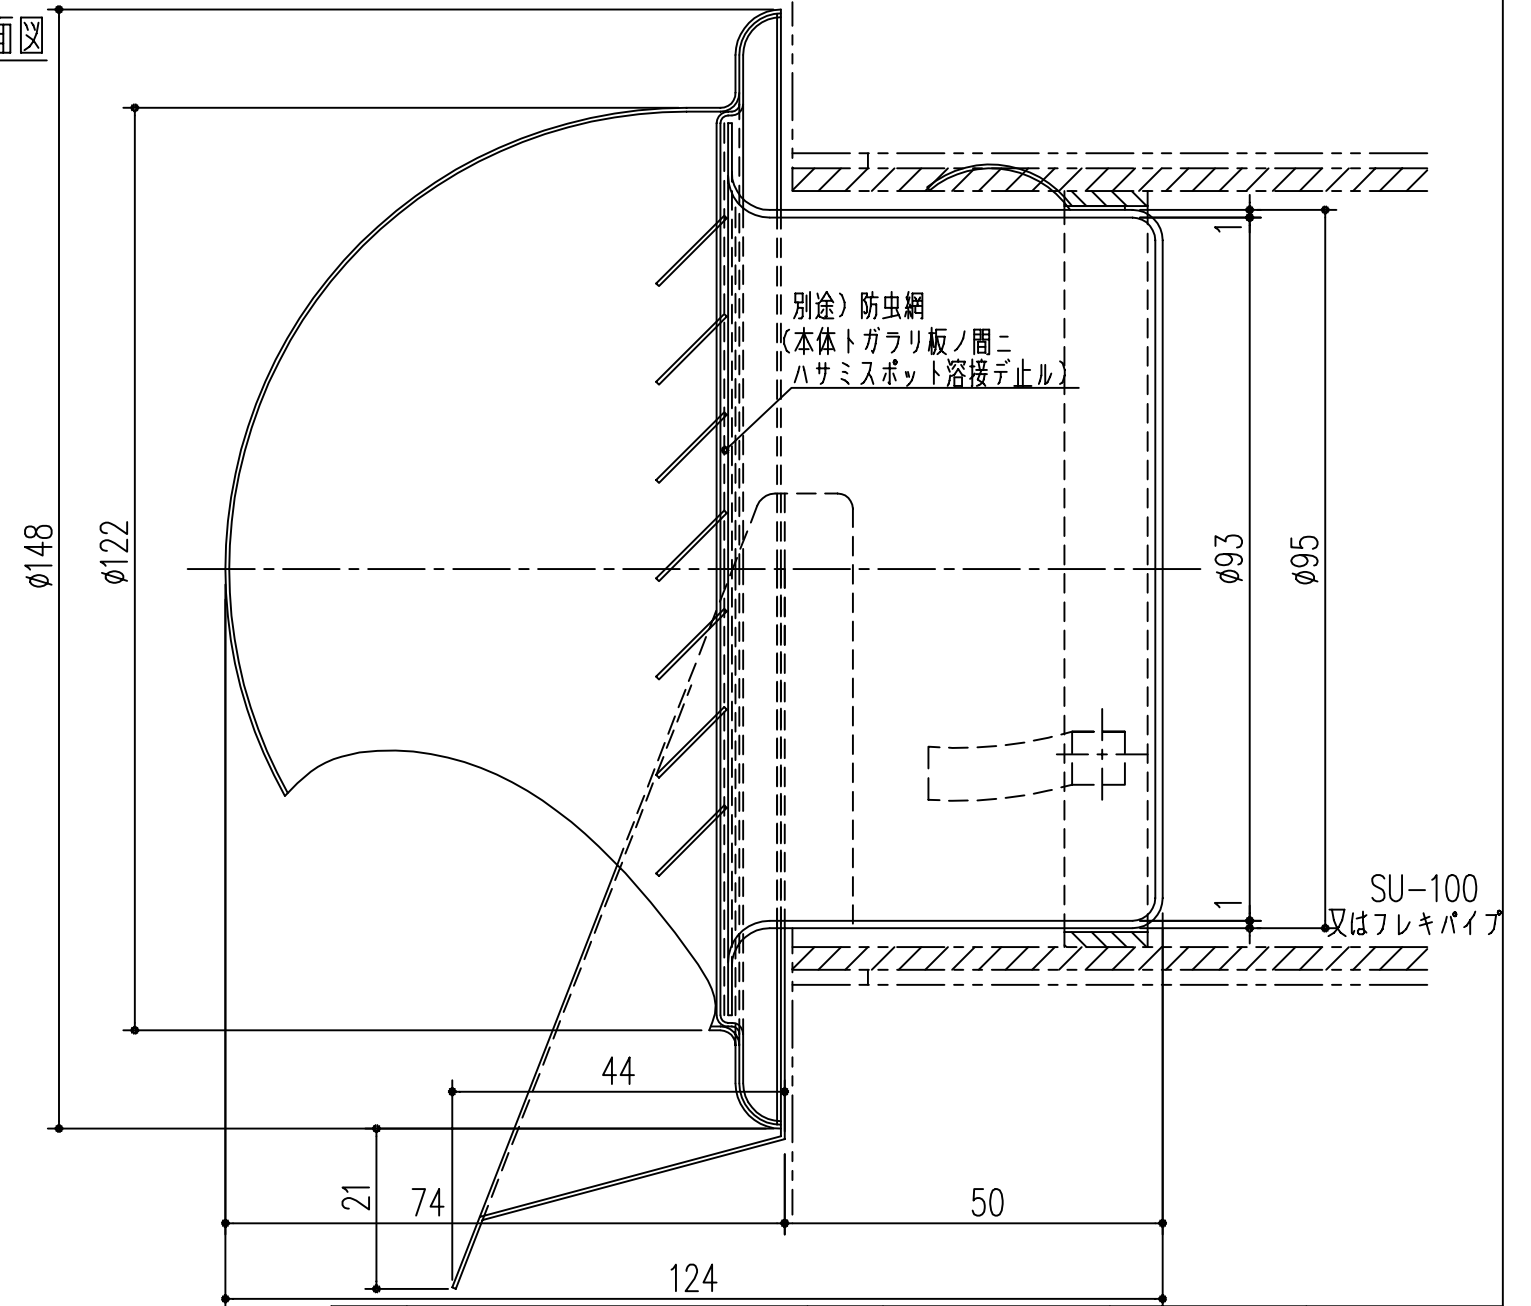

外観図

縦断面図

*HLタイプ...ヘアライン仕上
SBタイプ...ブラック色
アクリル焼付塗装

本製品は改良の為予告なしに変更する事があります。

別途	防虫網	1	SUS304		16メッシュ#35 (線径0.2)生地
付属	水密パッキン	1	発砲プチル		10×10×332
6	水密パッキン	1	発砲ウレタン		2×10×320
5	抜止金具	3	SUS304	CSP 1/2H	板厚 0.3
4	水切り板	1	SUS304	2B	板厚 0.5
3	フード	1	SUS304	2B	板厚 0.5
2	ガラリ板	1	SUS304	BA	板厚 0.5
1	本体	1	SUS304	2B	板厚 0.5
-	フード付ガラリ		SUS304		板厚 0.5

角法		日付	H15. 1.15		部長	製図	検図	承認	縮尺
品番	314-904 (HL) 314-906 (SB)	図番							1/1
品名	ミズダスK100 HL・SB			杉岡エース株式会社					
NO.	年月日	訂正事項							