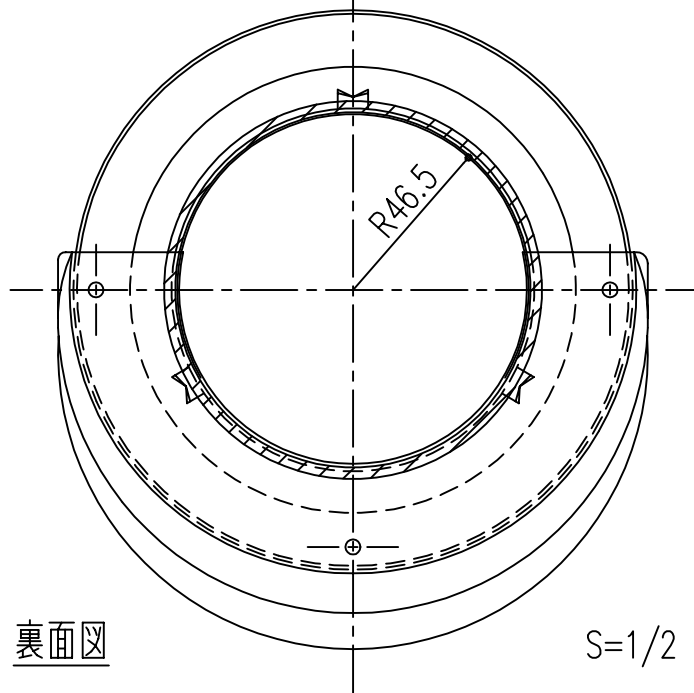

外観図

縦断面図

*HLタイプ...ヘアライン仕上
SBタイプ...ブラック色
アクリル焼付塗装

本製品は改良の為予告なしに変更する事があります。

別途	防虫網	1	SUS304		16メッシュ#35 (線径0.2)生地
付属	水密パッキン	1	発砲プチル		10×10×332
6	水密パッキン	1	発砲ウレタン		2×10×320
5	抜止金具	3	SUS304	CSP 1/2H	板厚 0.3
4	水切り板	1	SUS304	2B	板厚 0.5
3	フード	1	SUS304	2B	板厚 0.5
2	ガラリ板	1	SUS304	BA	板厚 0.5
1	本体	1	SUS304	2B	板厚 0.5
-	フード付ガラリ		SUS304		板厚 0.5

角法		日付	H15. 1.15		部長	製図	検図	承認	縮尺
品番	314-904 (HL) 314-906 (SB)	図番							1/1
品名	ミズダスK100 HL・SB			杉岡エース株式会社					
NO.	年月日	訂正事項							