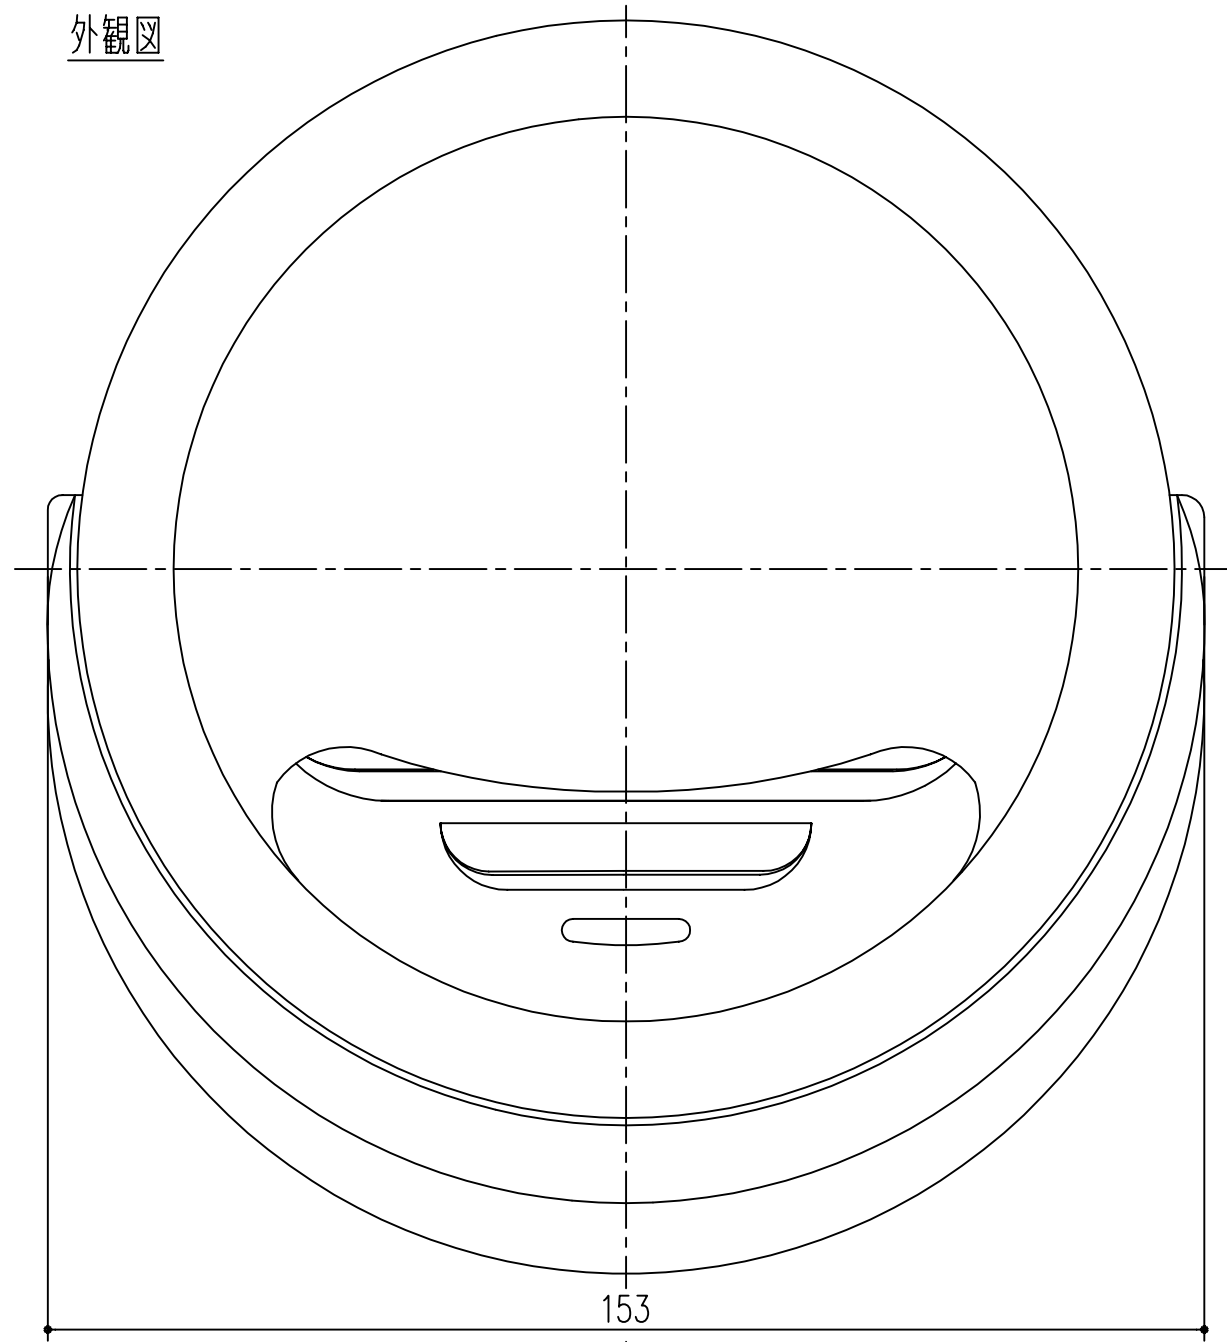

外観図

縦断面図

*HLタイプ...ヘアライン仕上
SBタイプ...ブラック色
アクリル焼付塗装

本製品は改良の為予告なしに変更する事があります。

別途	防虫網	1	SUS304		16メッシュ#35 (線径0.2)生地
付属	水密パッキン	1	発砲プチル		10×10×332
6	水密パッキン	1	発砲ウレタン		2×10×320
5	抜止金具	3	SUS304	CSP 1/2H	板厚 0.3
4	水切り板	1	SUS304	2B	板厚 0.5
3	フード	1	SUS304	2B	板厚 0.5
2	ガラリ板	1	SUS304	BA	板厚 0.5
1	本体	1	SUS304	2B	板厚 0.5
-	フード付ガラリ		SUS304		板厚 0.5

角法		日付	H15. 1.15		部長	製図	検図	承認	縮尺
品番	314-904 (HL) 314-906 (SB)	図番							1/1
品名	ミズダスK100 HL・SB			杉岡エース株式会社					
NO.	年月日	訂正事項							