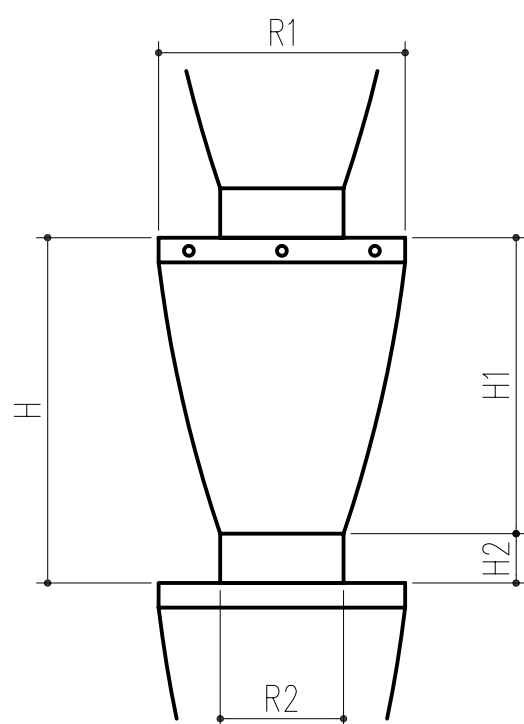

商品番号	商品名	材質	サイズ	仕上
245-432	ジェットカップコネC306-100	銅	3000L	生地
245-431	” ”	アルミ	”	塗装

C306-100  
ジェットカップコネ

呼称	C306-100
R1	100
R2	50
H	140
H1	120
H2	20
m当り重量kg	約1.4

本製品は改良の為予告なしに変更する事があります。

		クサリ縦とい								
番号	名	称	員数	材質規格	仕	上	備	考		
3				H15. 1.15	部	長	製	図	検	
2					図	承	認	縮	尺	
1									F	
NO.	年月日	訂	正	事	品	名	C306-100ジェットカップコネ			杉田エース株式会社