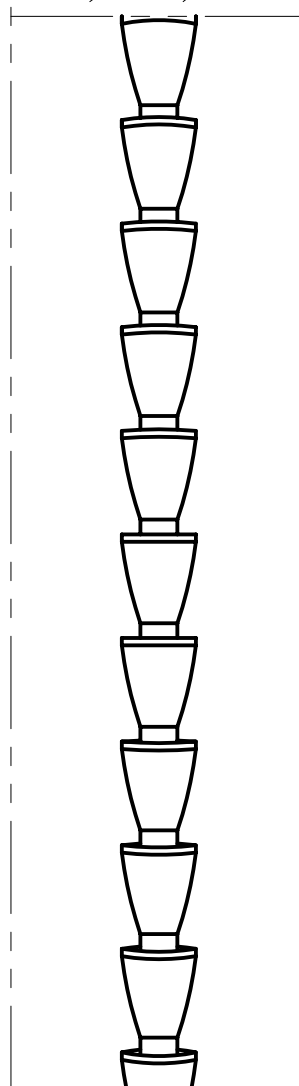

商品番号	商品名	材質	サイズ	仕上
245-432	ジェットカップコネC306-100	銅	3000L	生地
245-431	” ”	アルミ	”	塗装

C306-100  
ジェットカップコネ

呼称	C306-100
R1	100
R2	50
H	140
H1	120
H2	20
m当り重量kg	約1.4

本製品は改良の為予告なしに変更する事があります。

		クサリ縦とい								
番号	名	称	員数	材質規格	仕	上	備	考		
3				H15. 1.15	部	長	製	図	検	
2					図	承	認	縮	尺	
1									F	
NO.	年月日	訂	正	事	品	名	C306-100ジェットカップコネ			杉田エース株式会社