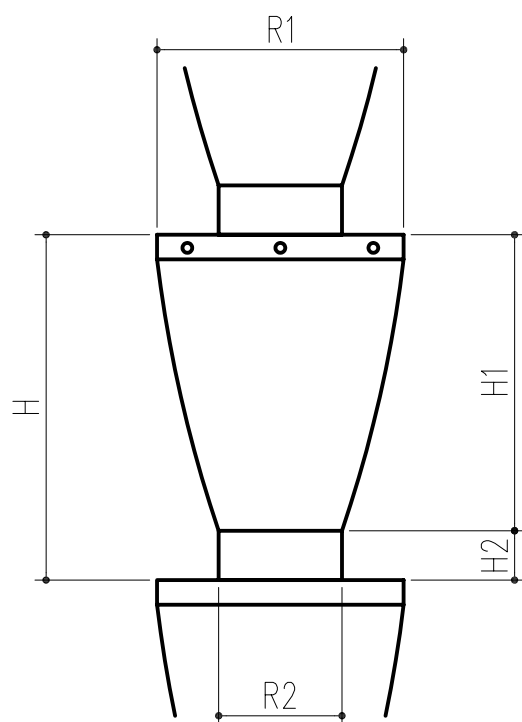

商品番号	商品名	材質	サイズ	仕上
245-432	ジェットカップコネC306-100	銅	3000L	生地
245-431	” ”	アルミ	”	塗装

C306-100
ジェットカップコネ

呼称	C306-100
R1	100
R2	50
H	140
H1	120
H2	20
m当り重量kg	約1.4

本製品は改良の為予告なしに変更する事があります。

		クサリ縦とい							
番号	名	称	員数	材質規格	仕	上	備	考	
3				H15. 1.15	部	長	製	図	検
2					図	承	認	縮	尺
1									F
NO.	年月日	訂	正	事	品	名	C306-100ジェットカップコネ		
							杉田エース株式会社		