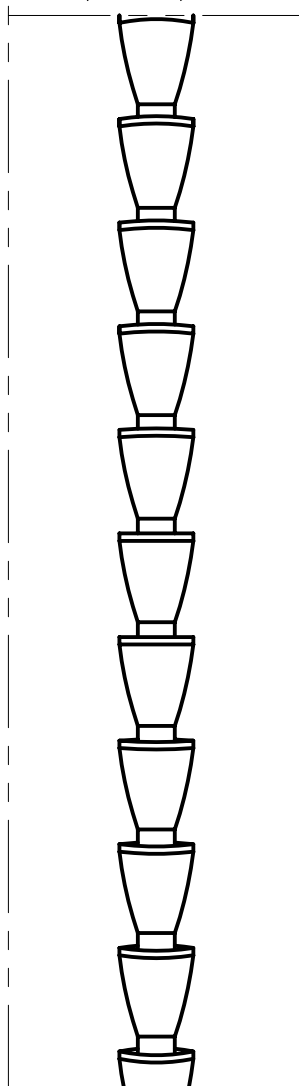

商品番号	商品名	材質	サイズ	仕上
245-432	ジェットカップコネC306-100	銅	3000L	生地
245-431	” ”	アルミ	”	塗装

C306-100
ジェットカップコネ

呼称	C306-100
R1	100
R2	50
H	140
H1	120
H2	20
m当り重量kg	約1.4

本製品は改良の為予告なしに変更する事があります。

		クサリ縦とい							
番号	名	称	員数	材質規格	仕	上	備	考	
3				H15. 1.15	部	長	製	図	検
2					図	承	認	縮	尺
1									F
NO.	年月日	訂	正	事	品	名	C306-100ジェットカップコネ		
							杉田エース株式会社		