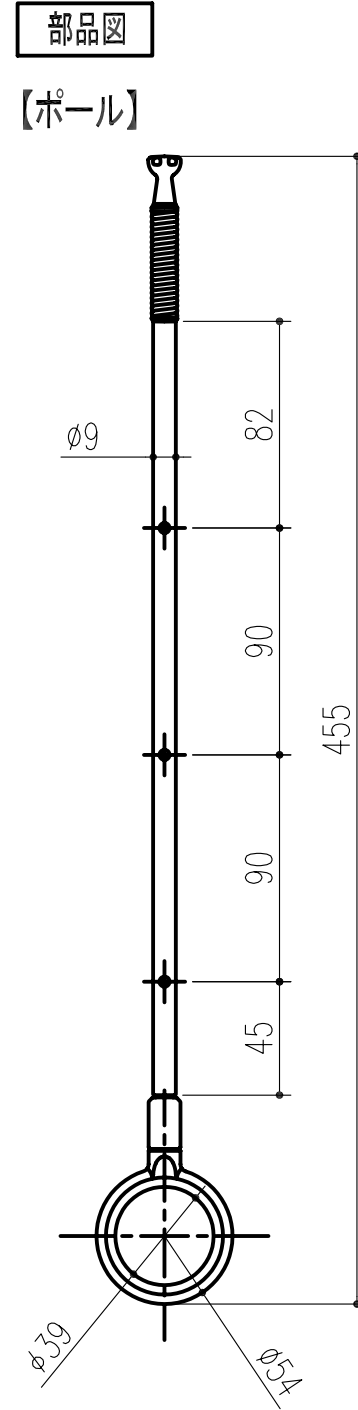

商品番号	商品名	サイズ	仕上げ
243-970	室内用スカイクリーン CH型 CW	460,550,640の3段調整	ホワイト
243-972	室内用スカイクリーン CH型 CM	460,550,640の3段調整	ベージュ

※ポール2本掛け可能

【メカ本体取付ネジ】
TPネジ φ4×50…2本

【フック取付ネジ】
TPネジ φ3.5×30…1本

本製品は改良の為予告なしに変更する事があります。

				SUS304・ZDC			
番号	名称	員数	材質規格	図番及び寸法	備考		
△3			H21.5.29	確認 製図 検図 承認 縮尺			
△2				船橋 大西 斉藤 田嶋		1/3	
△1							
NO.	年月日	訂正事項	品名	室内用スカイクリーン CH型 CW・CM		杉田エース株式会社	