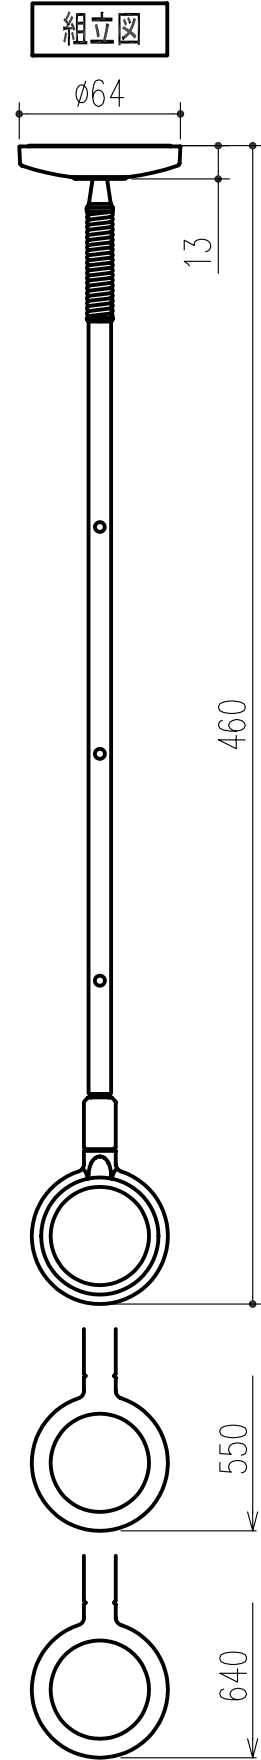

商品番号	商品名	サイズ	仕上げ
243-970	室内用スカイクリーン CH型 CW	460,550,640の3段調整	ホワイト
243-972	室内用スカイクリーン CH型 CM	460,550,640の3段調整	ベージュ

※ポール2本掛け可能

【メカ本体取付ネジ】
TPネジ φ4×50…2本

【フック取付ネジ】
TPネジ φ3.5×30…1本

本製品は改良の為予告なしに変更する事があります。

				SUS304・ZDC			
番号	名称	員数	材質規格	図番及び寸法	備考		
△3			H21.5.29	確認 製図 検図 承認 縮尺			
△2				船橋 大西 斉藤 田嶋		1/3	
△1							
NO.	年月日	訂正事項	品名	室内用スカイクリーン CH型 CW・CM		杉田エース株式会社	