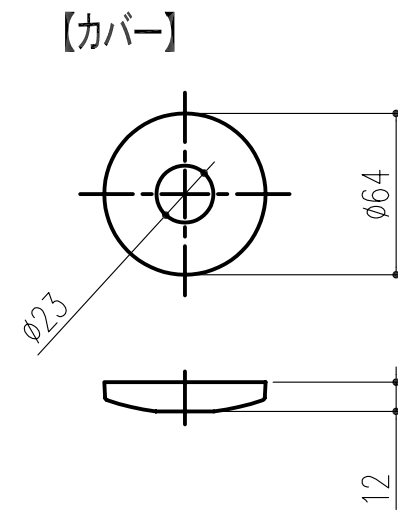

商品番号	商品名	サイズ	仕上げ
243-970	室内用スカイクリーン CH型 CW	460,550,640の3段調整	ホワイト
243-972	室内用スカイクリーン CH型 CM	460,550,640の3段調整	ベージュ

※ポール2本掛け可能

【メカ本体取付ネジ】
TPネジ φ4×50…2本

【フック取付ネジ】
TPネジ φ3.5×30…1本

本製品は改良の為予告なしに変更する事があります。

				SUS304・ZDC			
番号	名称	員数	材質規格	図番及び寸法	備考		
△3			H21.5.29	確認 製図 検図 承認 縮尺			
△2				船橋 大西 斉藤 田嶋		1/3	
△1							
NO.	年月日	訂正事項	品名	室内用スカイクリーン CH型 CW・CM		杉田エース株式会社	