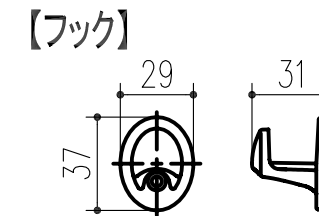

商品番号	商品名	サイズ	仕上げ
243-970	室内用スカイクリーン CH型 CW	460,550,640の3段調整	ホワイト
243-972	室内用スカイクリーン CH型 CM	460,550,640の3段調整	ベージュ

※ポール2本掛け可能

【メカ本体取付ネジ】
TPネジ φ4×50…2本

【フック取付ネジ】
TPネジ φ3.5×30…1本

本製品は改良の為予告なしに変更する事があります。

				SUS304・ZDC			
番号	名称	員数	材質規格	図番及び寸法	備考		
△3			H21.5.29	確認 製図 検図 承認 縮尺			
△2				船橋 大西 斉藤 田嶋		1/3	
△1							
NO.	年月日	訂正事項	品名	室内用スカイクリーン CH型 CW・CM		杉田エース株式会社	