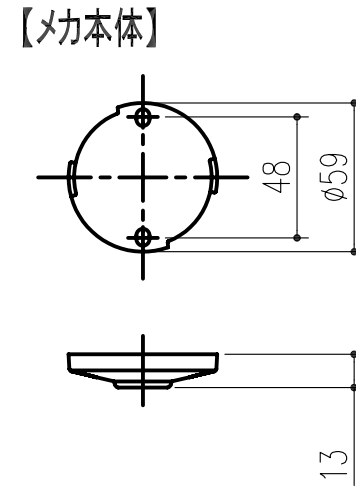

商品番号	商品名	サイズ	仕上げ
243-970	室内用スカイクリーン CH型 CW	460,550,640の3段調整	ホワイト
243-972	室内用スカイクリーン CH型 CM	460,550,640の3段調整	ベージュ

※ポール2本掛け可能

【メカ本体取付ネジ】
TPネジ φ4×50…2本

【フック取付ネジ】
TPネジ φ3.5×30…1本

本製品は改良の為予告なしに変更する事があります。

				SUS304・ZDC			
番号	名称	員数	材質規格	図番及び寸法	備考		
△3			H21.5.29	確認 製図 検図 承認 縮尺			
△2				船橋 大西 斉藤 田嶋		1/3	
△1							
NO.	年月日	訂正事項	品名	室内用スカイクリーン CH型 CW・CM		杉田エース株式会社	