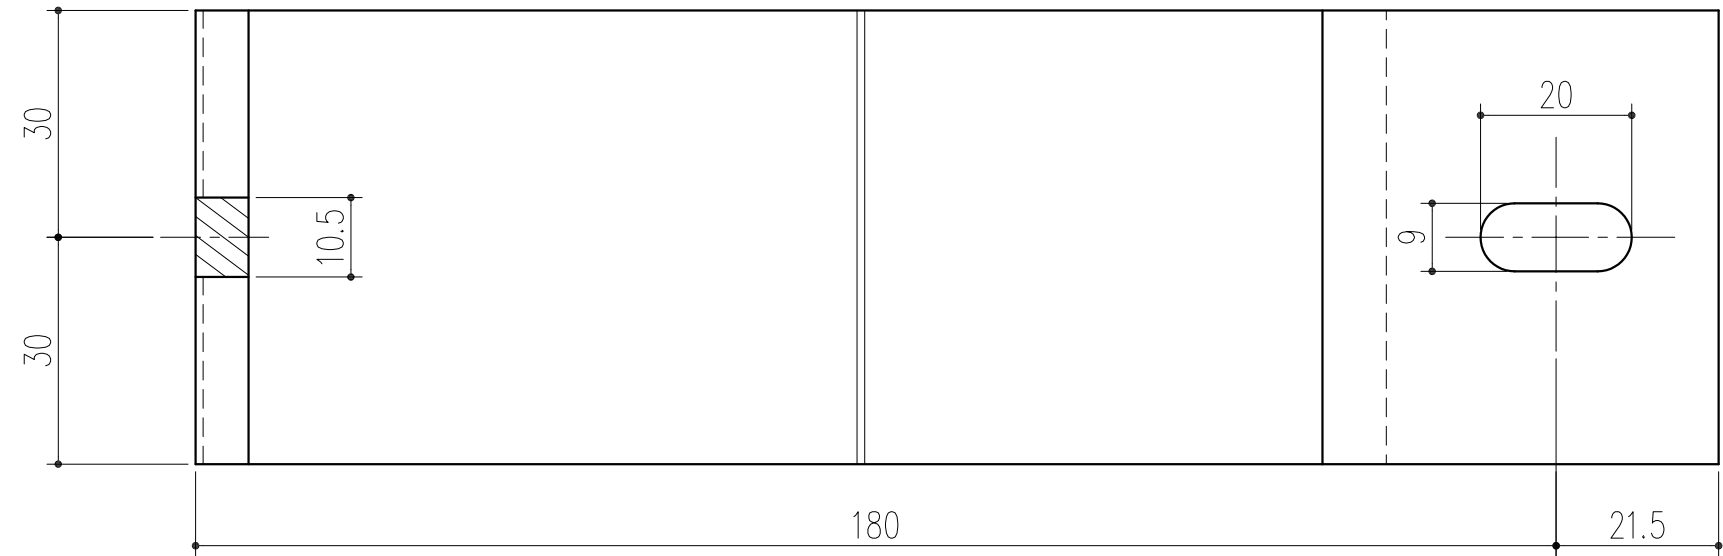

商品番号	商品名	材質	仕上げ
241-906	アルミASタラップ 取付ブラケット-S200	アルミ	アルマイトシルバー (S)
241-920	アルミASタラップ 取付ブラケット-DB200	アルミ	ダークブロンズ (DB)
241-933	アルミASタラップ 取付ブラケット-ST200	アルミ	ステンカラー (ST)
△1 241-947	アルミASタラップ 取付ブラケット-B200	アルミ	ブラック (B)

本製品は改良の為予告なしに変更する事があります。

		アルミ		アルマイト						
番号	名称	員数	材質規格	仕上	備考					
△3						確認	製図	検図	承認	縮尺
△2						大西	高井	船橋	田嶋	1/1
△1	2013.10.29 色(ブラック)追加									
NO.	年月日	訂正事項	品名		アルミASタラップ 取付ブラケット-200		杉田エース株式会社			