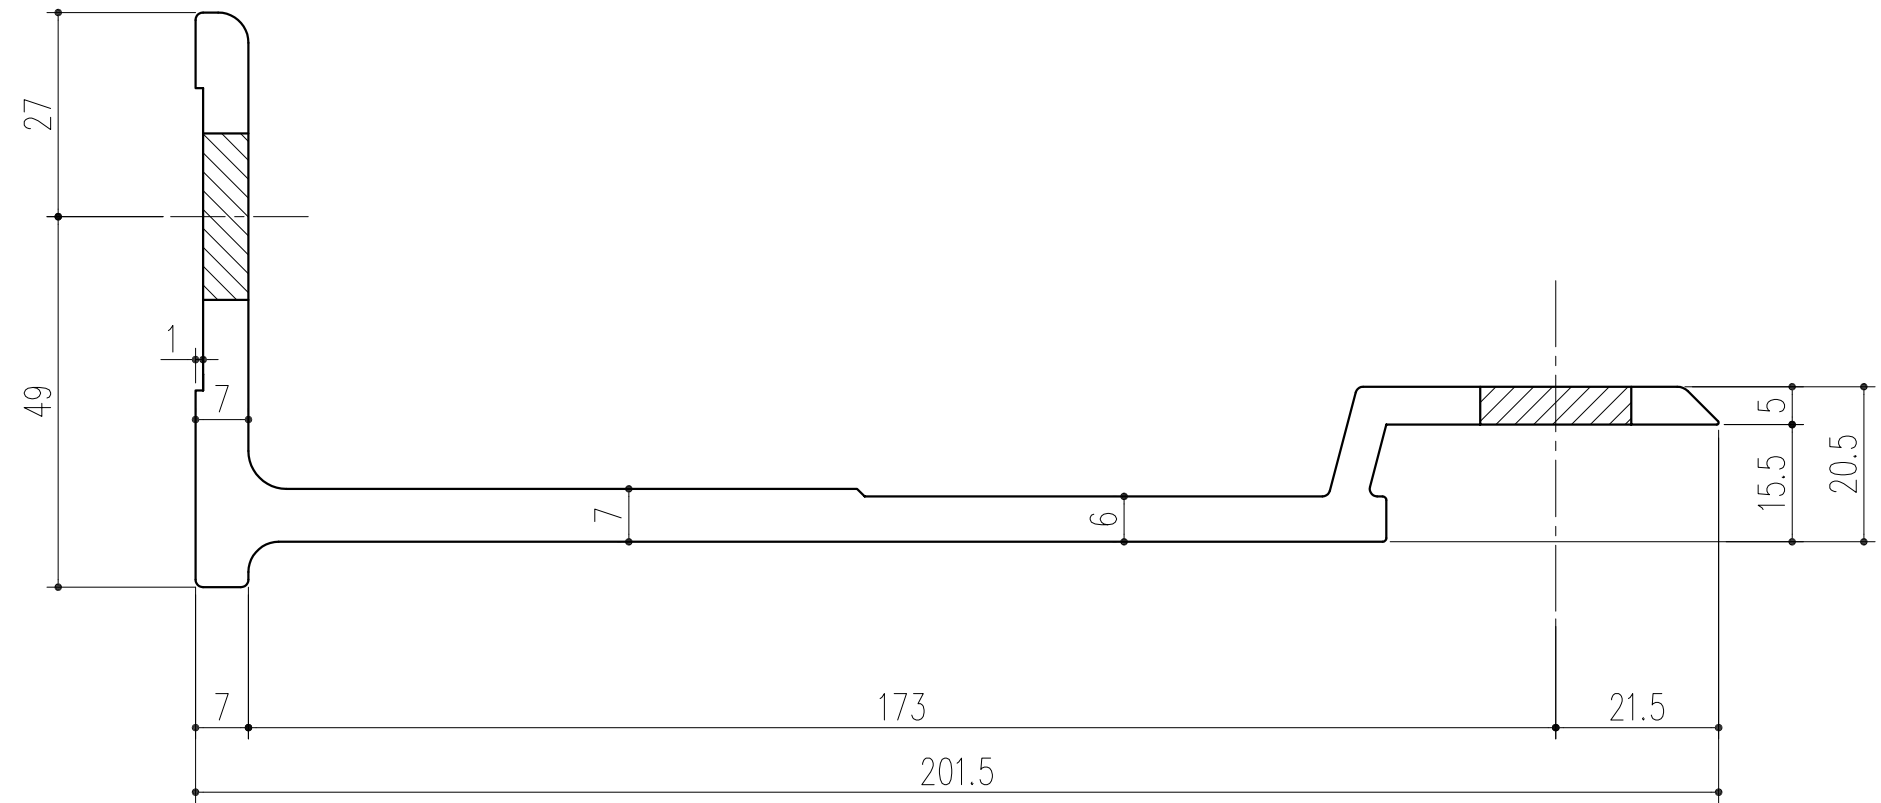

商品番号	商品名	材質	仕上げ
241-906	アルミASタラップ 取付ブラケット-S200	アルミ	アルマイトシルバー (S)
241-920	アルミASタラップ 取付ブラケット-DB200	アルミ	ダークブロンズ (DB)
241-933	アルミASタラップ 取付ブラケット-ST200	アルミ	ステンカラー (ST)
△1 241-947	アルミASタラップ 取付ブラケット-B200	アルミ	ブラック (B)

本製品は改良の為予告なしに変更する事があります。

		アルミ		アルマイト						
番号	名称	員数	材質規格	仕上	備考					
△3						確認	製図	検図	承認	縮尺
△2						大西	高井	船橋	田嶋	1/1
△1	2013.10.29 色(ブラック)追加									
NO.	年月日	訂正事項	品名		アルミASタラップ 取付ブラケット-200		杉田エース株式会社			