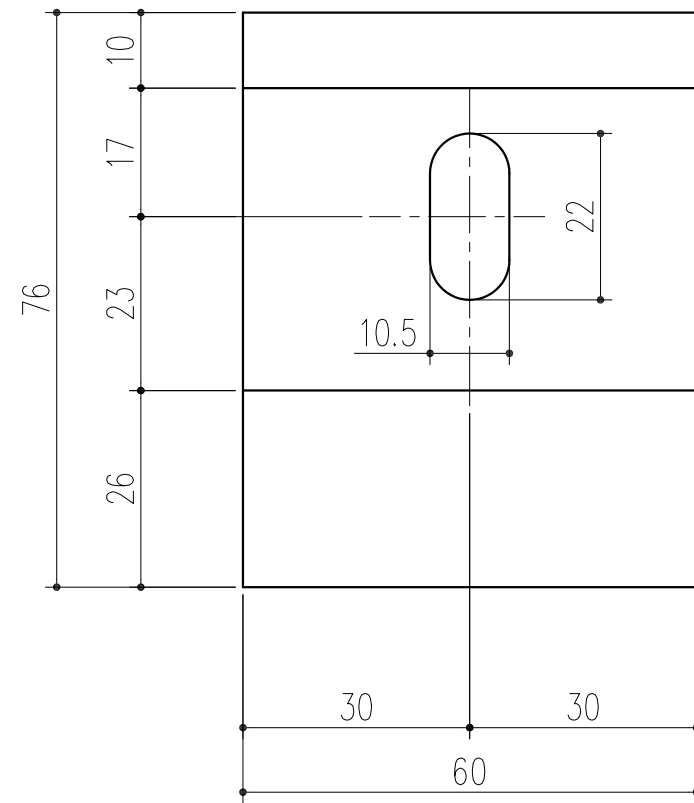

商品番号	商品名	材質	仕上げ
241-906	アルミASタラップ 取付ブラケット-S200	アルミ	アルマイトシルバー (S)
241-920	アルミASタラップ 取付ブラケット-DB200	アルミ	ダークブロンズ (DB)
241-933	アルミASタラップ 取付ブラケット-ST200	アルミ	ステンカラー (ST)
△1 241-947	アルミASタラップ 取付ブラケット-B200	アルミ	ブラック (B)

本製品は改良の為予告なしに変更する事があります。

		アルミ		アルマイト						
番号	名称	員数	材質規格	仕上	備考					
△3						確認	製図	検図	承認	縮尺
△2						大西	高井	船橋	田嶋	1/1
△1	2013.10.29 色(ブラック)追加									
NO.	年月日	訂正事項	品名		アルミASタラップ 取付ブラケット-200		杉田エース株式会社			