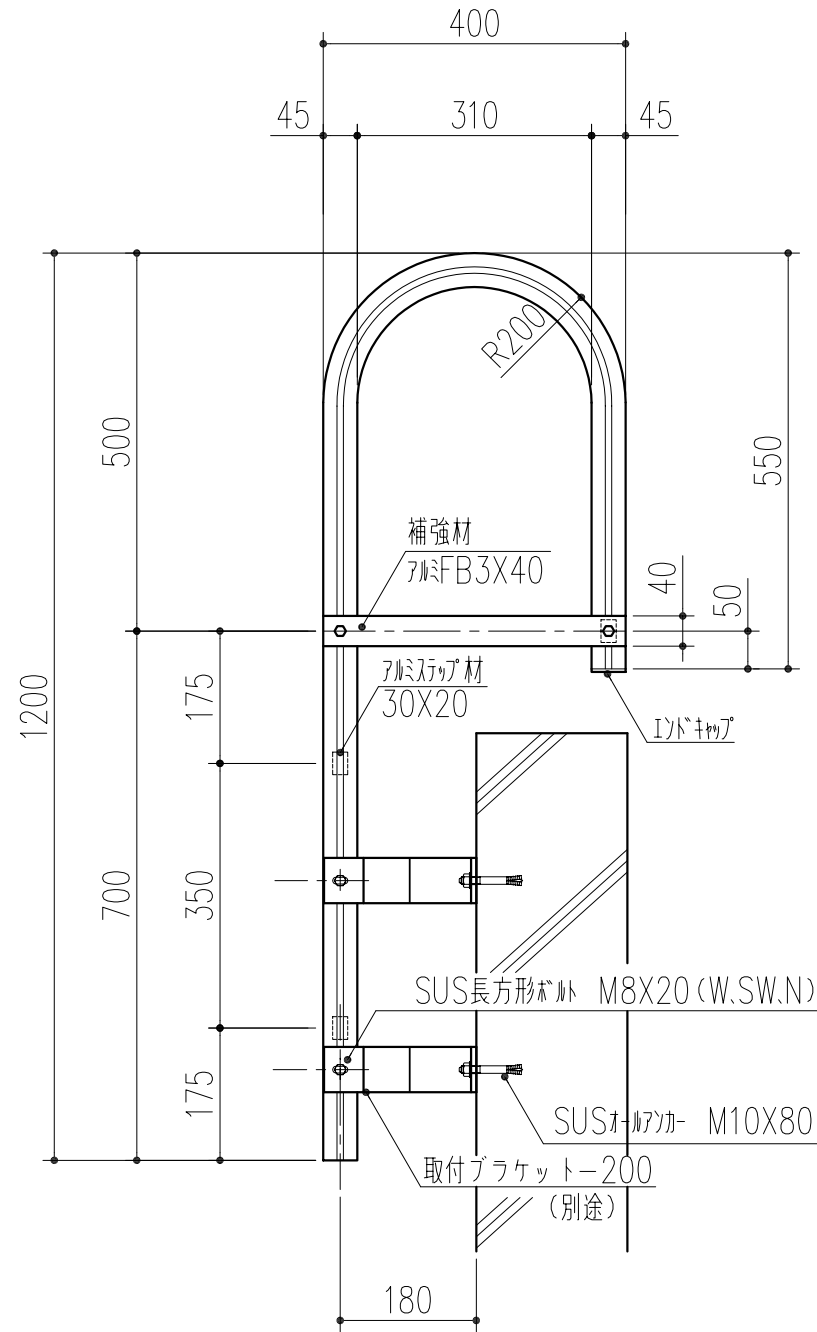

商品番号	商品名	材質	仕上げ
241-900	アルミASタラップ ASB-1S 1200	アルミ	アルマイトシルバー (S)
241-914	アルミASタラップ ASB-1DB 1200	アルミ	ダークブロンズ (DB)
241-927	アルミASタラップ ASB-1ST 1200	アルミ	ステンカラー (ST)
△1 241-941	アルミASタラップ ASB-1B 1200	アルミ	ブラック (B)

断面図 S=1/10

立面図 S=1/10

頭部手掛平面図 S=1/5

※ブラケット位置は全てスライド可能です。

本製品は改良の為予告なしに変更する事があります。

NO.	年月日	訂正事項	品名	角法		確認		製図		検図		承認		縮尺
				日付	図番	大西	高井	船橋	田嶋	承認	縮尺			
△3			アルミASタラップ ASB-1 1200	H20.8.20		大西	高井	船橋	田嶋				1/5	
△2													1/10	
△1	2013.10.29	色(ブラック)追加												