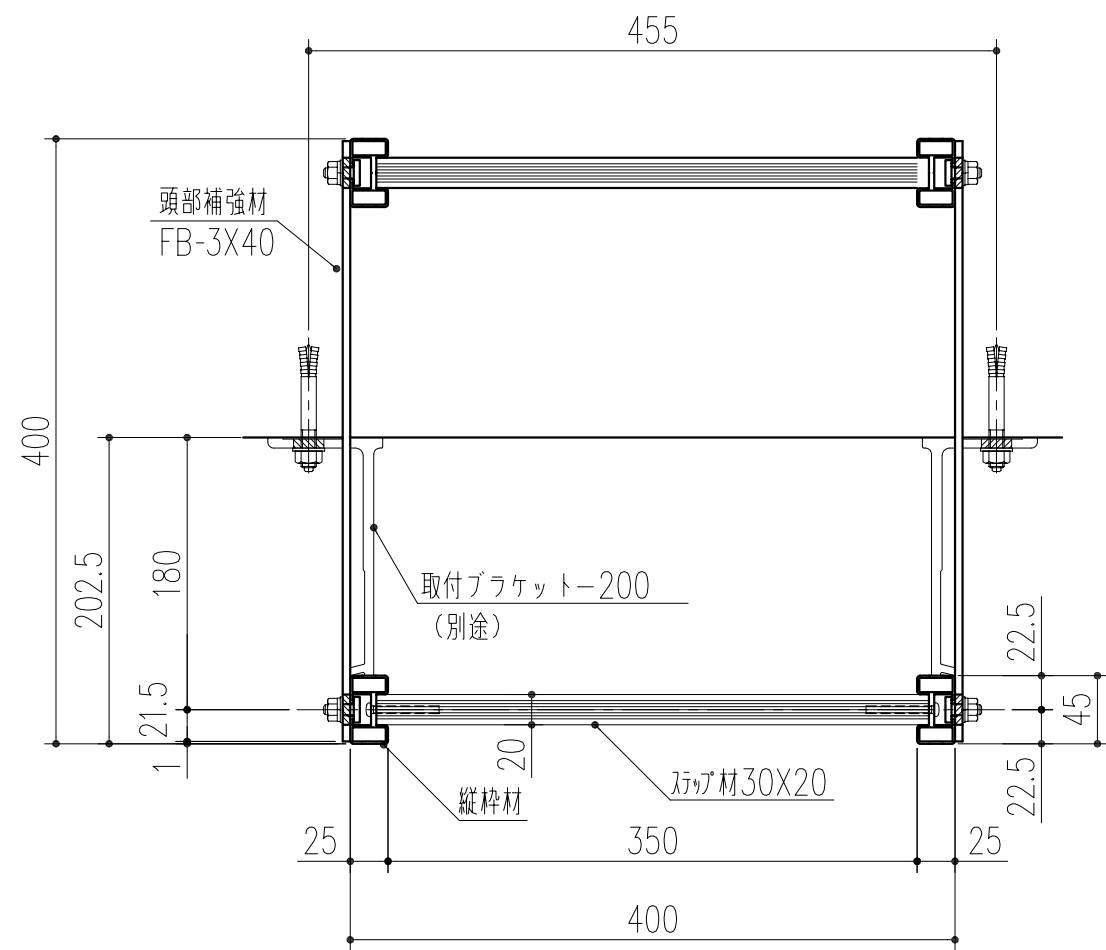

商品番号	商品名	材質	仕上げ
241-900	アルミASタラップ ASB-1S 1200	アルミ	アルマイトシルバー (S)
241-914	アルミASタラップ ASB-1DB 1200	アルミ	ダークブロンズ (DB)
241-927	アルミASタラップ ASB-1ST 1200	アルミ	ステンカラー (ST)
△1 241-941	アルミASタラップ ASB-1B 1200	アルミ	ブラック (B)

断面図 S=1/10

立面図 S=1/10

頭部手掛平面図 S=1/5

※ブラケット位置は全てスライド可能です。

本製品は改良の為予告なしに変更する事があります。

NO.	年月日	訂正事項	品名	角法		確認		製図		検図		承認		縮尺
				日付	図番	大西	高井	船橋	田嶋	承認	縮尺			
△3			アルミASタラップ ASB-1 1200	H20.8.20		大西	高井	船橋	田嶋				1/5	
△2													1/10	
△1	2013.10.29	色(ブラック)追加												