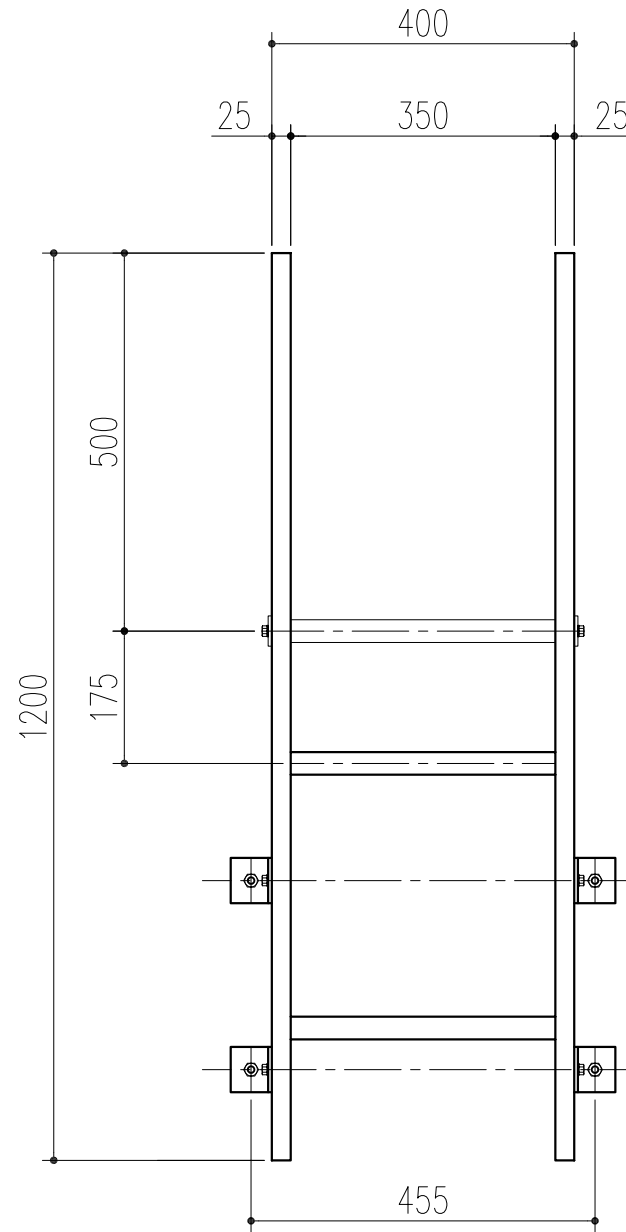

商品番号	商品名	材質	仕上げ
241-900	アルミASタラップ ASB-1S 1200	アルミ	アルマイトシルバー (S)
241-914	アルミASタラップ ASB-1DB 1200	アルミ	ダークブロンズ (DB)
241-927	アルミASタラップ ASB-1ST 1200	アルミ	ステンカラー (ST)
△1 241-941	アルミASタラップ ASB-1B 1200	アルミ	ブラック (B)

断面図 S=1/10

立面図 S=1/10

頭部手掛平面図 S=1/5

※ブラケット位置は全てスライド可能です。

本製品は改良の為予告なしに変更する事があります。

NO.	年月日	訂正事項	品名	角法		確認		製図		検図		承認		縮尺
				日付	図番	大西	高井	船橋	田嶋	承認	縮尺			
△3			アルミASタラップ ASB-1 1200	H20.8.20		大西	高井	船橋	田嶋				1/5	
△2													1/10	
△1	2013.10.29	色(ブラック)追加												