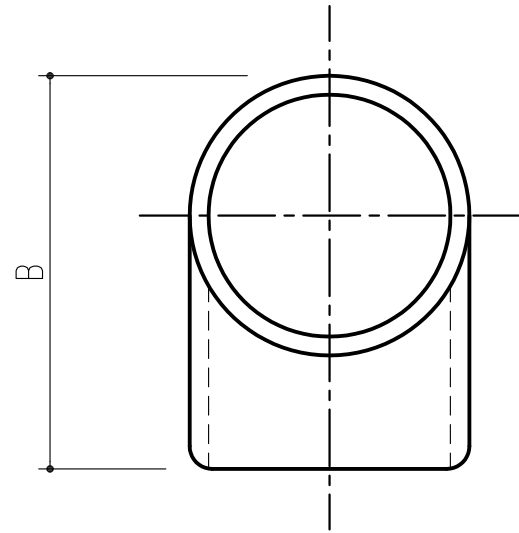

品番	商品名	サイズ			重量
		A	B	C	
221-520	エルボ 38	38.5	70.0	44.5	233 g
221-524	エルボ 32	32.5	57.5	38.4	159 g
221-523	エルボ 25	25.2	45.0	31.5	101 g
221-522	エルボ 19	19.3	38.0	24.5	56 g

本製品は改良の為予告なしに変更する事があります。

				亜鉛ダイカスト	クロームメッキ		
		番号	名称	員数	材質規格	仕上	備考
△3		角法		日付	H15. 3.13	部長	製図
△2		品番		図番		検図	承認
△1		品名	エルボ			縮尺	FREE
NO.	年月日	訂正事項				杉田エース株式会社	