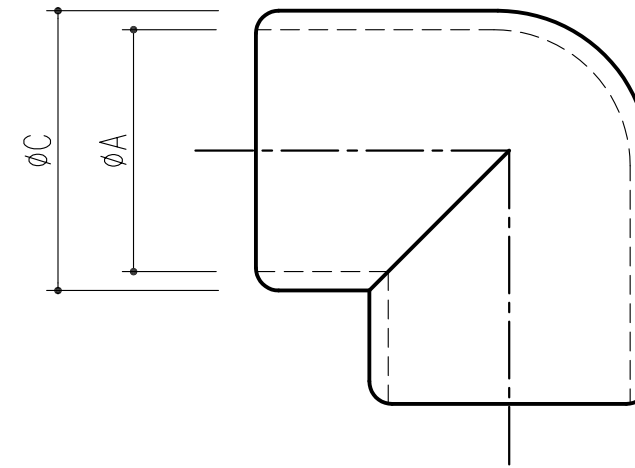

品番	商品名	サイズ			重量
		A	B	C	
221-520	エルボ 38	38.5	70.0	44.5	233 g
221-524	エルボ 32	32.5	57.5	38.4	159 g
221-523	エルボ 25	25.2	45.0	31.5	101 g
221-522	エルボ 19	19.3	38.0	24.5	56 g

本製品は改良の為予告なしに変更する事があります。

				亜鉛ダイカスト	クロームメッキ		
		番号	名称	員数	材質規格	仕上	備考
△3		角法		日付	H15. 3.13	部長	製図
△2		品番		図番		検図	承認
△1		品名	エルボ			縮尺	FREE
NO.	年月日	訂正事項				杉田エース株式会社	