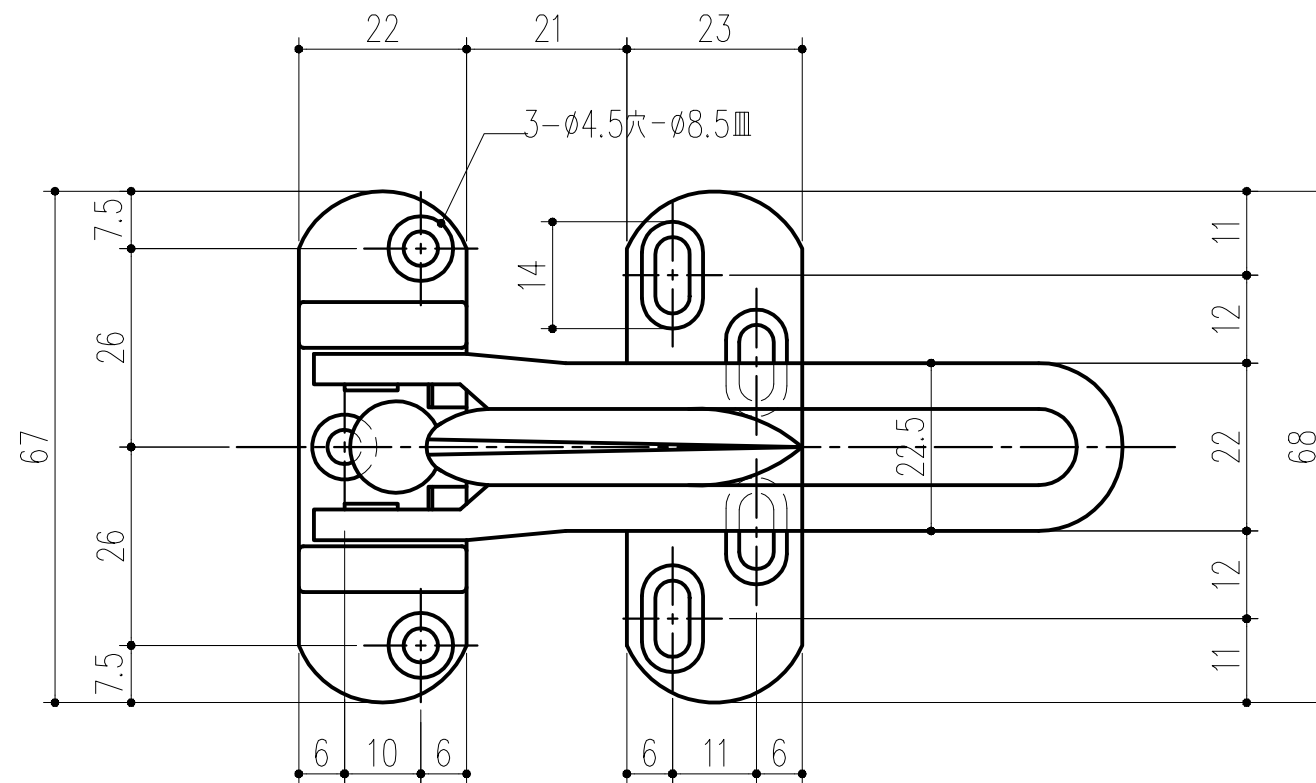

ルースホール詳細
S=2/1

付属ビス
SUS十字穴付皿小ネジ M4×10:3本
SUS十字穴付ナベ小ネジ M4×12:4本

本製品は改良の為予告なしに変更する事があります。

				亜鉛ダイカスト	サチライトクローム				
番号	名 称			員数	材 質 規 格	仕 上	備 考		
角法		日付	H21. 3.11		確 認	製 図	検 図	承 認	縮 尺
品番	161-202			図番	大西	高井	船橋	田嶋	1/1
品名	エースドアガード RH-001N 内開き サッシビス付				杉岡エース株式会社				
NO.	年月日	訂 正 事 項							
△3									
△2									
△1	H29.07.19	寸法訂正(小泉)							