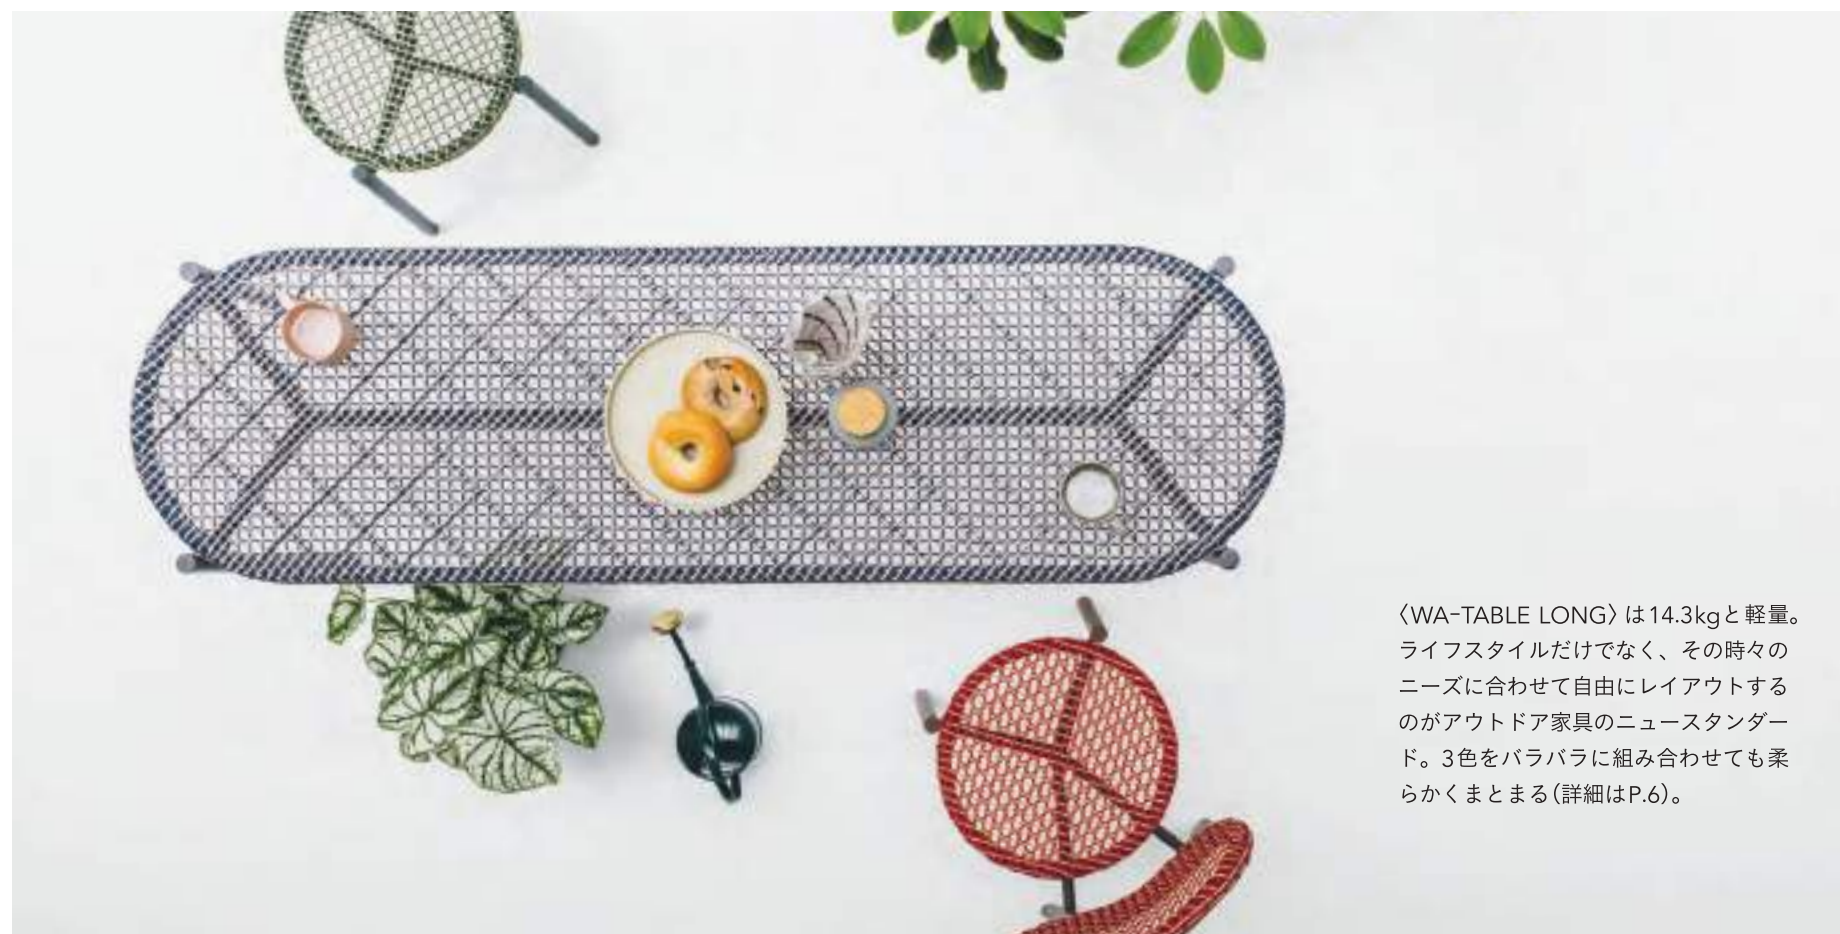

〈WA-TABLE LONG〉は14.3kgと軽量。ライフスタイルだけでなく、その時々ニーズに合わせて自由にレイアウトするのがアウトドア家具のニュースタンダード。3色をバラバラに組み合わせても柔らかくまとまる(詳細はP.6)。