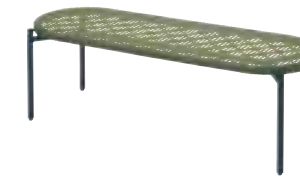

グリーン
660-182