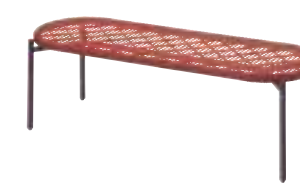

WA-BENCH / TABLE LONG

WA-ベンチ / テーブル ロング

〈WA-TABLE LONG〉に収まるサイズ。ベンチとローテーブルの2WAY。使用イメージはP.4参照。

W136.5×D46.5×H43cm、8.7kg
スチール、人工ラタン(ポリエチレン)
各 ¥47,300 (税別 ¥43,000)

レッド
660-180