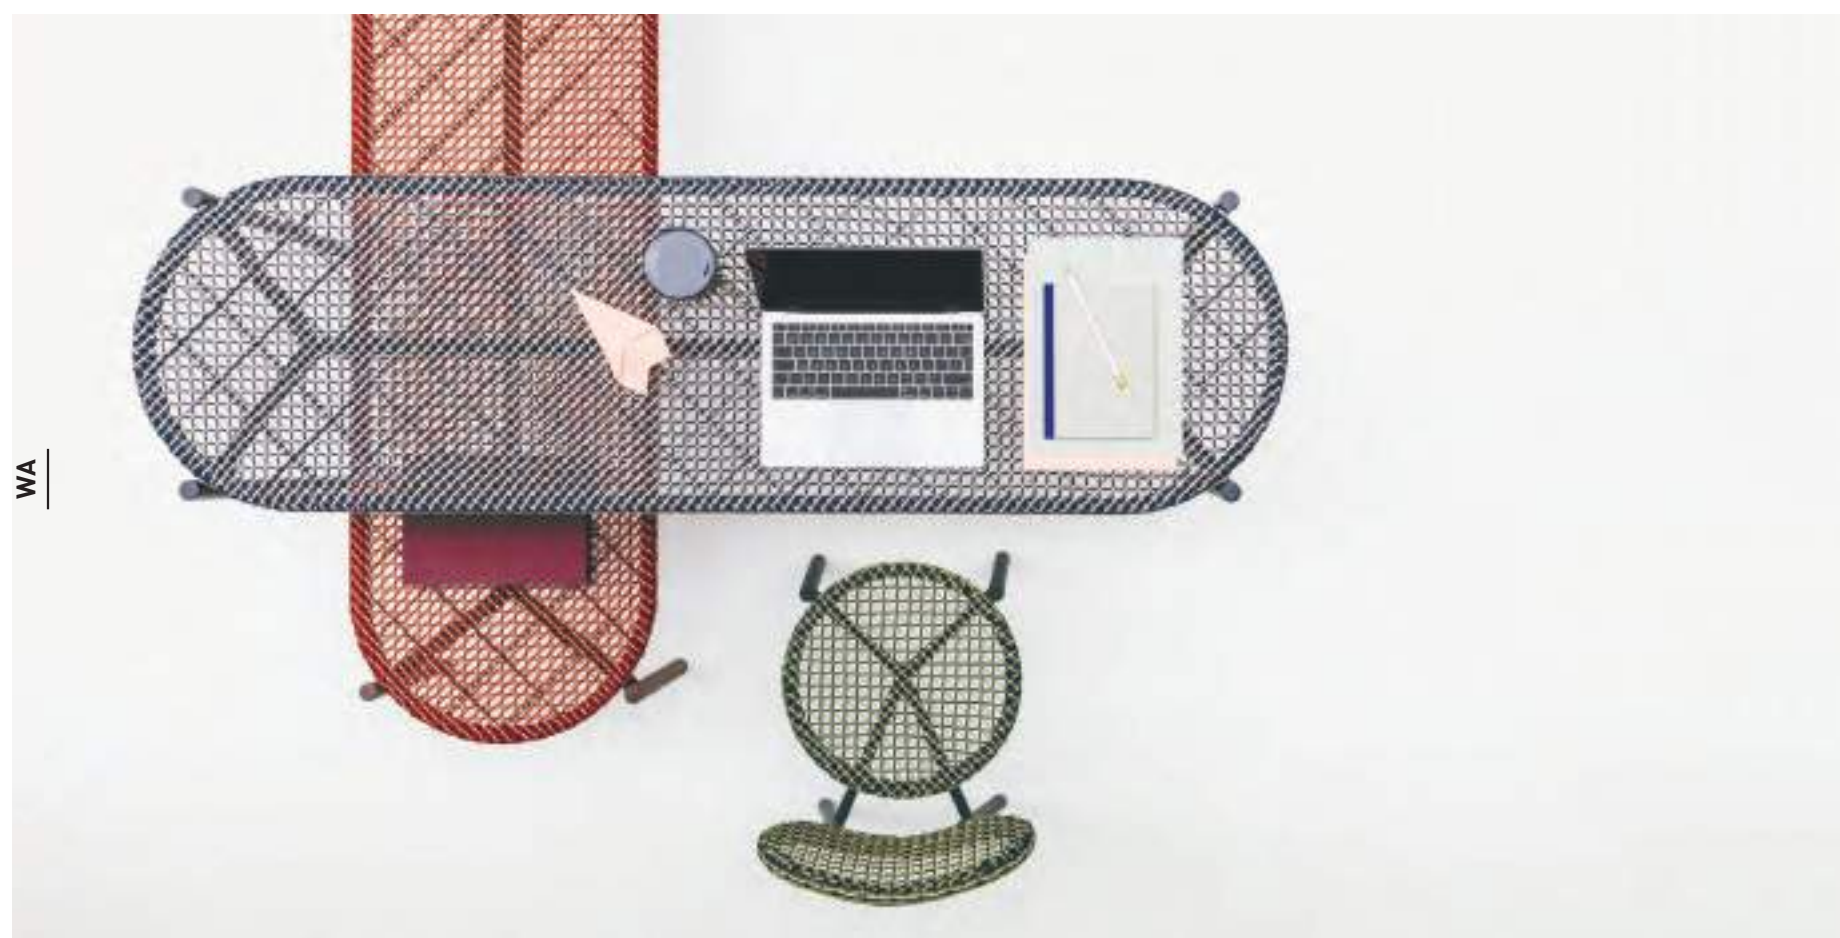

〈WA-TABLE LONG〉は14.3kgと軽量。ライフスタイルだけでなく、その時々ニーズに合わせて自由にレイアウトするのがアウトドア家具のニュースタンダード。3色をバラバラに組み合わせても柔らかくまとまる(詳細はP.6)。

お気に入りのカラーで単色コーディネート。3色の人エラタンを編み込んだ奥行きのある〈BLUE〉は、どんなスペースにも美しく映える。

ベンチタイプの〈WA-CHAIR LONG〉は、持ち運びしやすいハンドルつき。両側ともなめらかな曲線を描き、包み込まれるような座り心地を実現。

〈WA-CHAIR〉は一脚3.8kgと軽量ながら安定感抜群。背もたれの曲線が優しく背中に沿う。三脚までスタッキング可能。