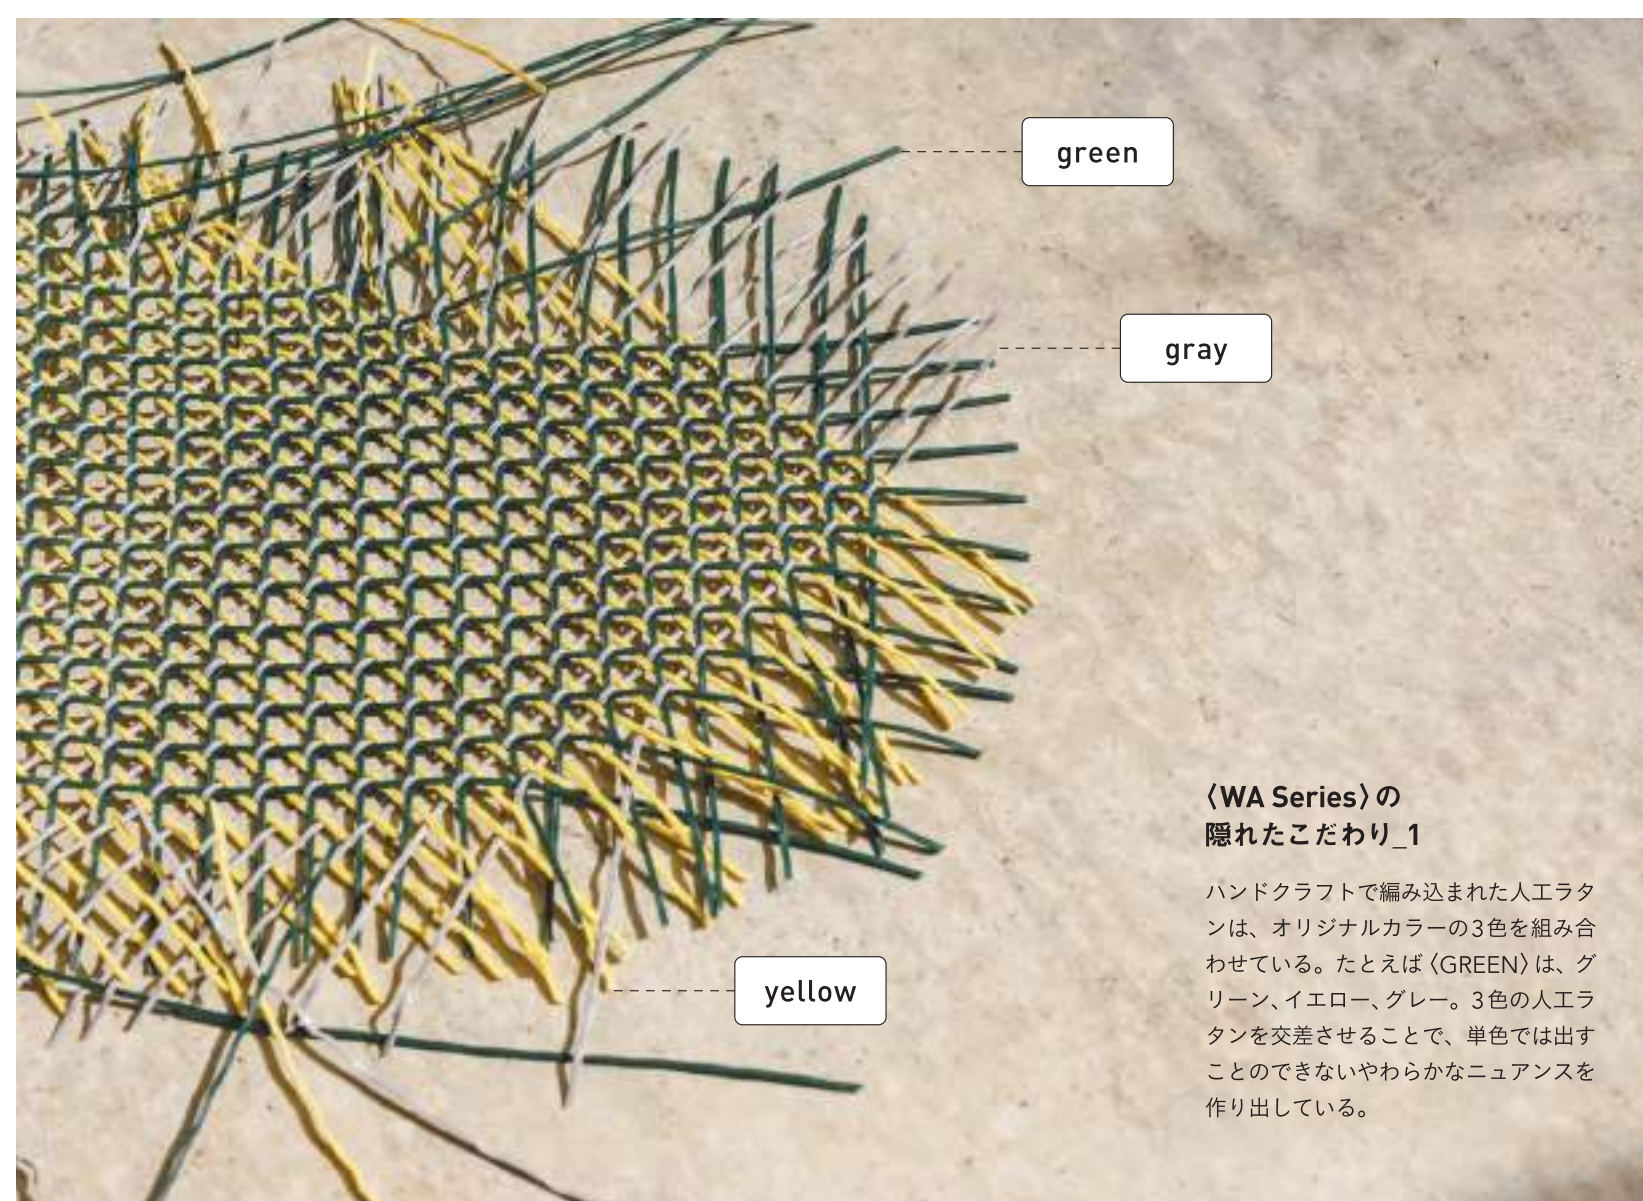

Features: WA Series

green

gray

yellow

〈WA Series〉の
隠れたこだわり_1

ハンドクラフトで編み込まれた人工ラタンは、オリジナルカラーの3色を組み合わせている。たとえば〈GREEN〉は、グリーン、イエロー、グレー。3色の人工ラタンを交差させることで、単色では出すことのできないやわらかなニュアンスを作り出している。