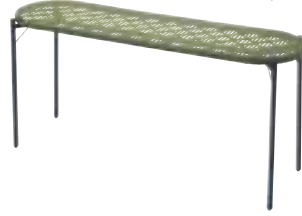

4

5

6

WA

1

WA-TABLE LONG

WA-テーブル ロング

奥行きは46.5cmとコンパクト。他の〈WA Series〉と組み合わせてさまざまなシーンで活躍。使用イメージはP.3、P.4参照。

W159×D46.5×H73cm、14.3kg
スチール、人工ラタン(ポリエチレン)
各 ¥74,250 (税別 ¥67,500)

レッド
660-186

ブルー
660-187

グリーン
660-188

2

WA-TABLE

WA-テーブル

ゆったり使えるカフェテーブル。〈WA-BENCH / TABLE〉と同サイズで高さ違い。使用イメージはP.5参照。