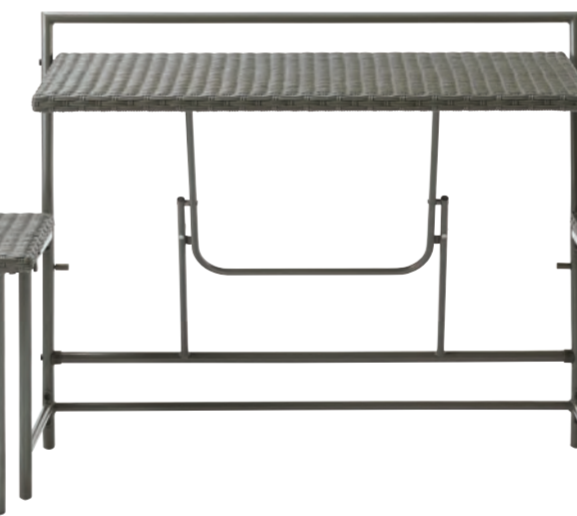

FIORE RATTAN

フィオーレ・ラタン

人気の(フィオーレ・テーブル)(P.15)にグ
レーの人工ラタンをあしらひ、プランターボッ
クスもサイズアップ。未使用時はテーブルの下に
チェア2脚が収まります。

フィオーレ・ラタン・テーブル

W110.5×D78.5×H86cm
(収納深さ8cm)
(収納時)W110.5×D28.5×H86cm
スチール、人工ラタン(ポリエチレン)
18.5kg / 660-120 / ¥38,000

フィオーレ・ラタン・チェア

W44×D55.5×H69×SH62cm
(収納時)W44×D18×H82cm
スチール、人工ラタン(ポリエチレン)
4.3kg / 660-121 / ¥10,200

S

※使い方動画