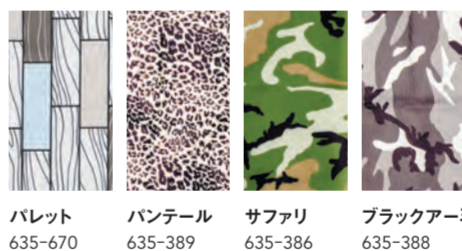

W58.5×D61×H88×SH47cm  
(収納時)W16.5×D61×H88cm  
アルミ、  
ポリエステルUVコーティング  
4.3kg / 635-656 / ¥13,000

※組立動画

**SIESTA**

シエスタ

ハンモックスタイルのデイベッド。日よけ、ピロ一つきというお昼寝仕様で、パーフェクトなチルトタイムを実現。マガジンラックつき。90cm幅で、普通サイズのバルコニーにも設置可能。同シリーズデザインのカッションあり(P.16)。

W90×D223×H68cm  
スチール、  
ポリエステルPU・UVコーティング  
10.9kg / 635-390 / ¥13,000

※組立動画

pdfelement

**SHEET**

シート

5パターンのテキスタイルから選べる屋外用マルチシート。撥水性が高いので汚れに強く、生地が厚手で座り心地も良好なので、ピクニックシートとしても活躍します。

W129×D129cm  
(収納バッグ)W39×H50cm  
ポリエステルPU・UVコーティング  
(パレットのみ)  
ポリエステルUVコーティング  
¥3,600 / ¥6,800 (パレット)