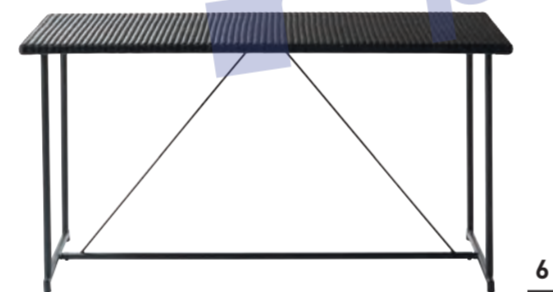

ソファと組み合わせる〈MA-LOW TABLE〉。トレイ(別売り)に物を集めて、テーブル上の余白を楽しむ。

ソファのサイドテーブルスペースは、竹細工のように美しい籠目をモチーフに編み上げた人工ラタンで。〈MA-SOFA DOUBLE WITH SIDE TABLE〉

1

2

3

4

5

6