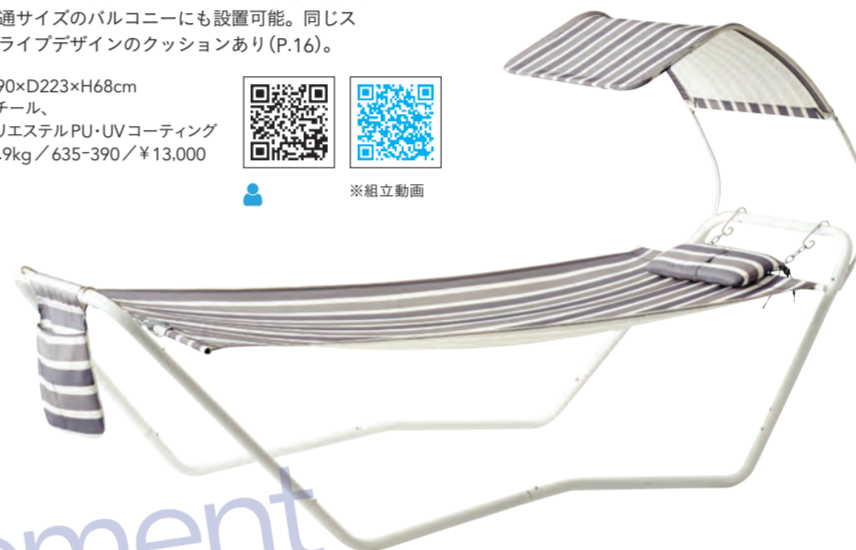

**PULLMAN**

プルマン

肘かけ、リクライニング、オットマン。くつろぐために必要なすべてを搭載した、シンプルフレームのチェアセット。リクライニングは3段階、オットマンは別売り。同シリーズにコンパクトなパラソルテーブルも。パラソルはP.14に。

※組立動画

**プルマン・オットマン**  
W56×D58×H37cm  
スチール、ポリエステル  
3.0kg / 635-060 / ¥5,100

**プルマン・チェア**  
W67×D80×H98.5cm  
スチール、ポリエステル  
(アジャスター)ポリエステル  
7.8kg / 635-059 / 10,700

**プルマン・パラソルテーブル**  
W50×D50×H47cm  
(適用支柱径)φ2.5、3.2、3.8cm  
スチール  
(アジャスター)ポリエステル  
18.1kg / 635-061 / ¥15,300

**REGISTA**

レジスタ

デザイナーズテキスタイルを使った、プレミアムなディレクターズチェア。比較的軽量で折りたたみも簡単。普段はバルコニーで使い、キャンプやBBQへ持ち出しでも。背もたれが動くので、深く腰掛けても背中にしかりフィット。

W58.5×D61×H88×SH47cm  
(収納時)W16.5×D61×H88cm  
アルミ、  
ポリエステルUVコーティング  
4.3kg / 635-656 / ¥13,000

※組立動画

**SIESTA**

シエスタ

ハンモックスタイルのデイベッド。日よけ、ピロ一つきというお昼寝仕様で、パーフェクトなチルトタイムを実現。マガジンラックつき。90cm幅で、普通サイズのバルコニーにも設置可能。同シリーズデザインのカッションあり(P.16)。

W90×D223×H68cm  
スチール、  
ポリエステルPU・UVコーティング  
10.9kg / 635-390 / ¥13,000

※組立動画

pdfelement

**SHEET**

シート

5パターンのテキスタイルから選べる屋外用マルチシート。撥水性が高いので汚れに強く、生地が厚手で座り心地も良好なので、ピクニックシートとしても活躍します。

W129×D129cm  
(収納バッグ)W39×H50cm  
ポリエステルPU・UVコーティング  
(パレットのみ)  
ポリエステルUVコーティング  
¥3,600 / ¥6,800 (パレット)